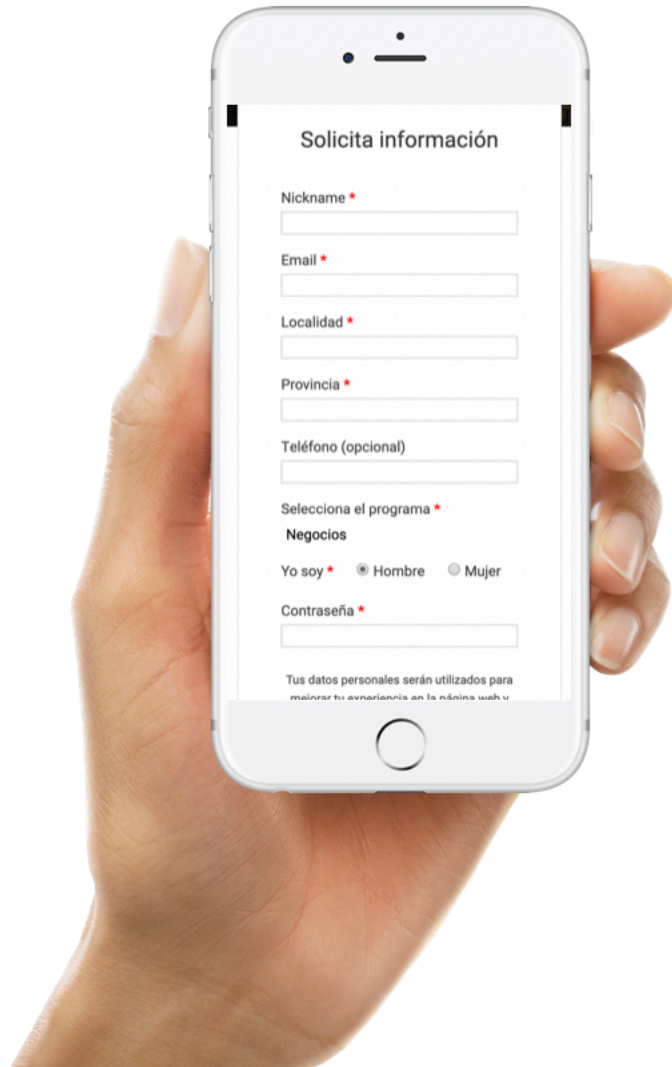

Relación con campus y profesores

Indica en qué campus se imparte el programa y cuales son sus docentes para mostrarlo en el frontal.

Arquitectura y diseño está disponible en los Campuses:

Campus Barcelona

Campus Madrid

Instructores de este programa:

 **Berta Sánchez**
Experta en Matemáticas

Solicita información sobre los programas

Si eres un usuario no registrado accede al formulario en la Home y selecciona el programa que te interese. Se te creará automáticamente un usuario y la organización recibirá tu solicitud por email para contactarte y proporcionarte información sobre el programa seleccionado.

Solicita información sobre los programas como usuario logueado

Accede a la inscripción a programas desde el botón de "Inscríbete" en la página de cada programa. Como usuario logueado tienes acceso a un formulario para solicitar información sobre el programa que desees. La organización recibirá tu solicitud y se pondrá en contacto contigo.

The image shows a screenshot of a web form for requesting information about programs. The form is displayed on a tablet-like device. It contains the following fields:

- Nombre (obligatorio)**: A text input field.
- Email (obligatorio)**: A text input field.
- Selecciona el programa (obligatorio)**: A dropdown menu with "Negocios" selected.
- Mensaje (obligatorio)**: A large text area for entering a message.