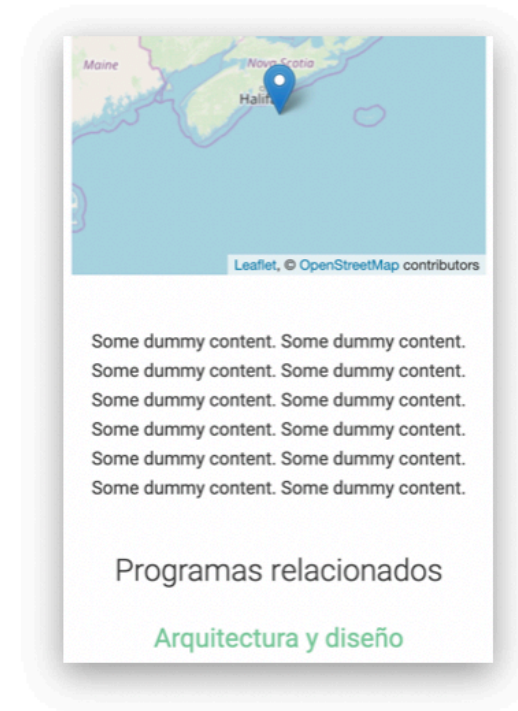

Eventos / Eventos Pasados

Registra los eventos que celebra tu organización en la página de "Eventos". Accede a aquellos eventos que han sucedido desde el registro de "Eventos pasados"

EVENTO

Localización, dirección y fecha del Evento

Indica los datos sobre el evento creado, pinta su localización en un mapa y asocia los programas relacionados al Evento, todo configurable desde el administrador de Wordpress. Accede al listado de "Todos los Evento" a través del Breadcrumb.