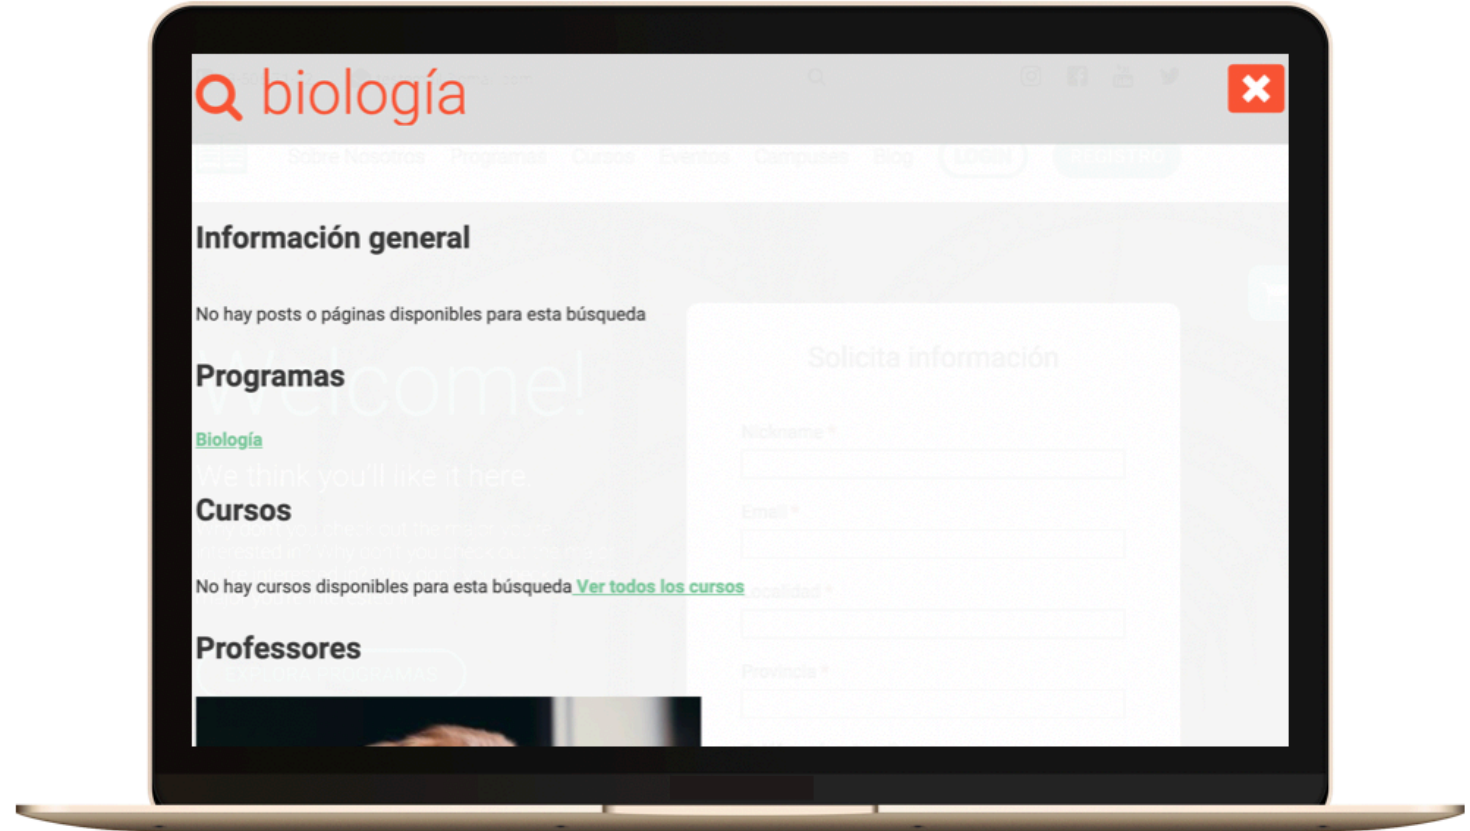

BUSCADOR EN TIEMPO REAL

Rápido y eficaz

- Encuentra el contenido que buscas en el sitio web.
- Evitamos que te pierdas mostrando la información de forma ordenada.

Relaciones en el contenido

- Al realizar una búsqueda de un contenido que contenga elementos relacionados se mostrarán todas las posibles relaciones.

FORMULARIO LOGIN

Accede a tu cuenta de usuario cuando desees. Si has olvidado tu contraseña haz click sobre "¿Has olvidado tu contraseña?"

Login

Email o nickname *

Contraseña *

Recuérdame

[¿Has olvidado tu contraseña?](#)