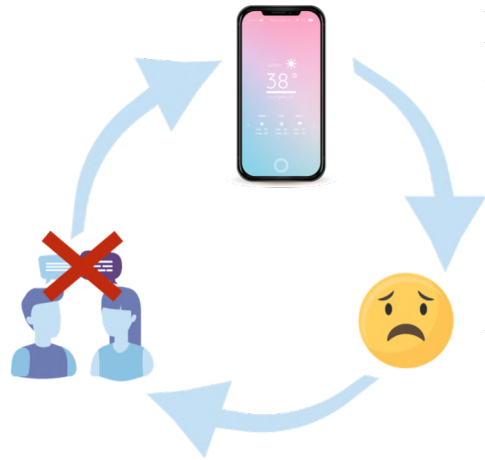

Blue & Happy

Un connector per millorar 'emocionalment'

Patologies de nova generació

Les noves tecnologies juntament amb l'estrès diari provoca l'aparició de patologies i fomenta la falta de comunicació personal.

Com funciona el connector?

Primers passos: Alertes i Notificacions

En la configuració es pot accedir a les notificacions per veure si existeixen afeccions (amb una descripció) i si es recomana anar a un especialista (i on es troba el més proper).

Com funciona el connector?

mòbil
i
escriptori

Funcionament intern

El connector té uns criteris per canviar l'emoció de manera automàtica:

Mitjançant rastreadors (com hotjar i Google Analytics), s'analitzen les webs visitades, tenint presents scrolls, clicks i detecció de rebots (sortides de webs en menys de cinc segons) per detectar canvi emocional (enuig, apatia,...)