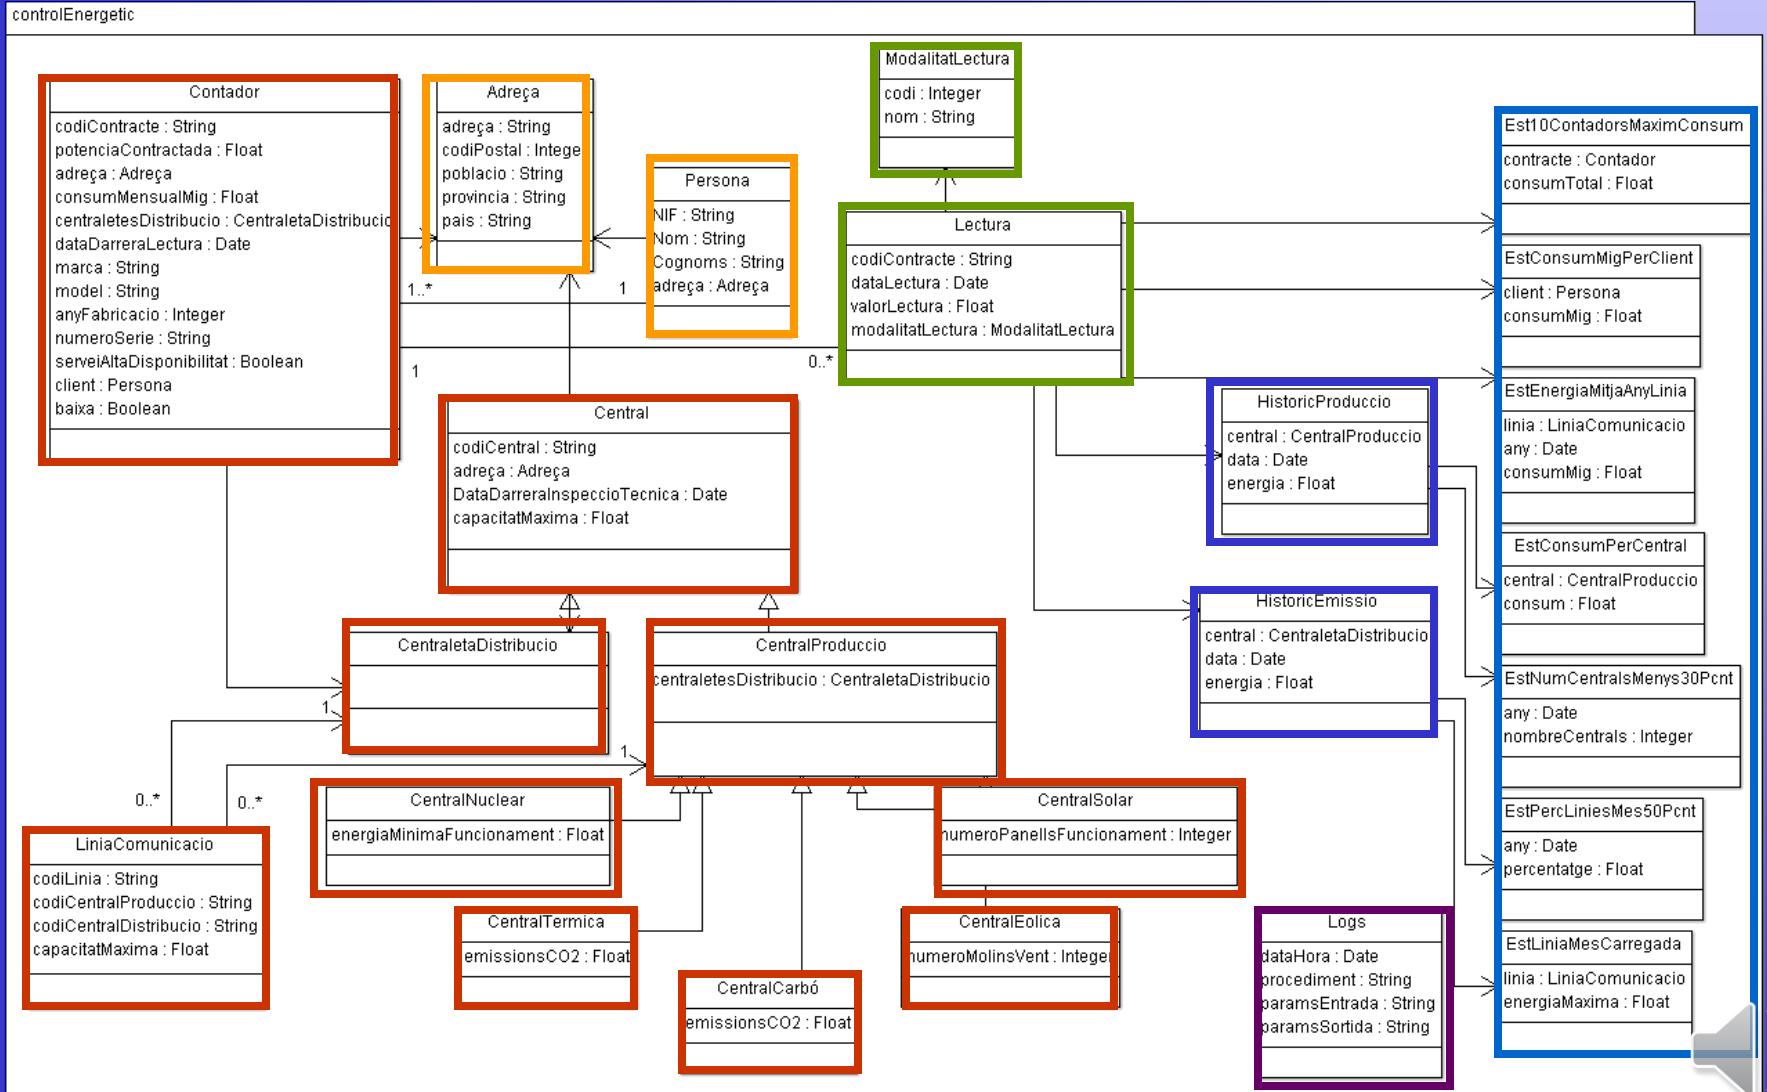

Disseny i Implementació de la Base de Dades d'un Sistema de Control Energètic

David Malet Bañeras

UOC – Enginyeria Tècnica en Informàtica de Sistemes

Consultor: Manel Rella Ruiz

10-Juny-2012

Índex

- Introducció
- Procés seguit
- Planificació
- Modelització UML
- Implementació
- Validació
- Planificació
- Propostes de millora
- Conclusions

Introducció

- Què?
 - UE. Control de l'energia elèctrica
- Com?
 - Informació
 - Anàlisi
 - Optimització

Introducció

- Objectius del TFC
 - Base de Dades
 - Procediments de Consulta
 - Mòdul Estadístic

Procés seguit

- Anàlisi de requisits
- Valoració i planificació
- Modelització UML
- Implementació
- Validació
- Avaluació
- Propostes de millora

Planificació Abans

- Tasques
- Temps
- Cost
- Riscos

Realitat a modelar

Diagrama UML de Classes

Model Relacional

TAULES_DE_CENTRALS

CENTRALS_EOLIQUES

CENTRALS_TERMIQUES

CENTRALS_NUCLEARS

CENTRALS_DE_CARBO

CENTRALS_SOLARS