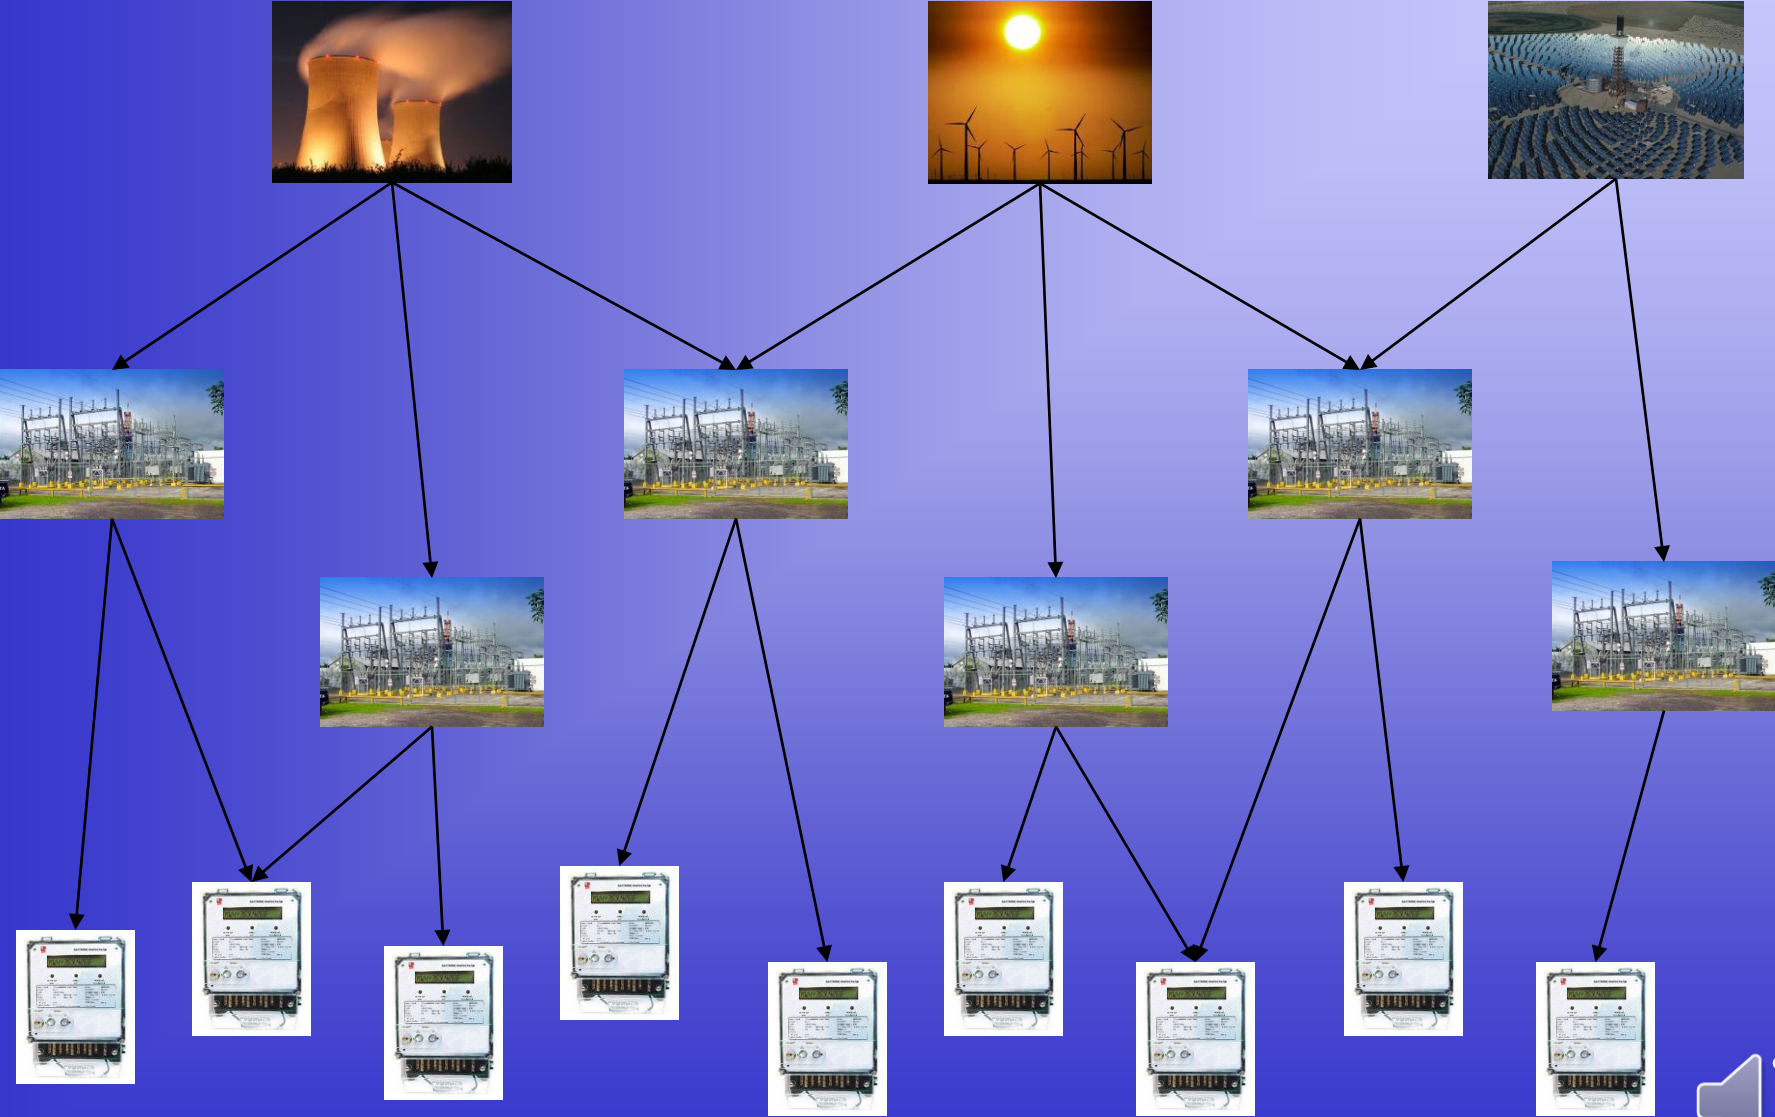

Realitat a modelar