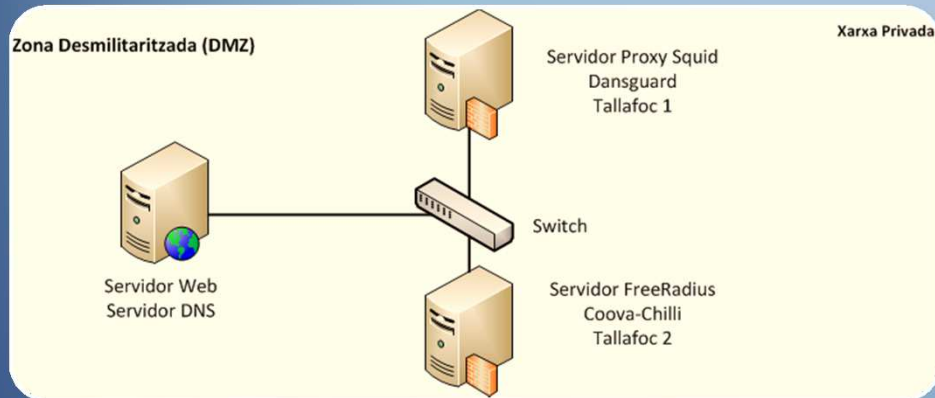

Escalable
i
Robust

Simulacions

Si fem click a la imatge, hi trobarem un simulació dels radioenllaços de Calella Wi-Fi.

Seguretat

Creació DMZ (Area desmilitaritzada) amb Tallafocs

Control d'accés i continguts mitjançant Proxy Squid i DansGuardian