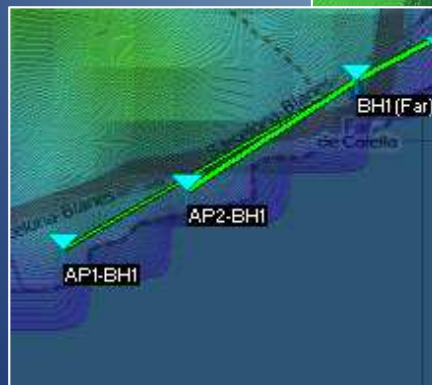

Simulacions