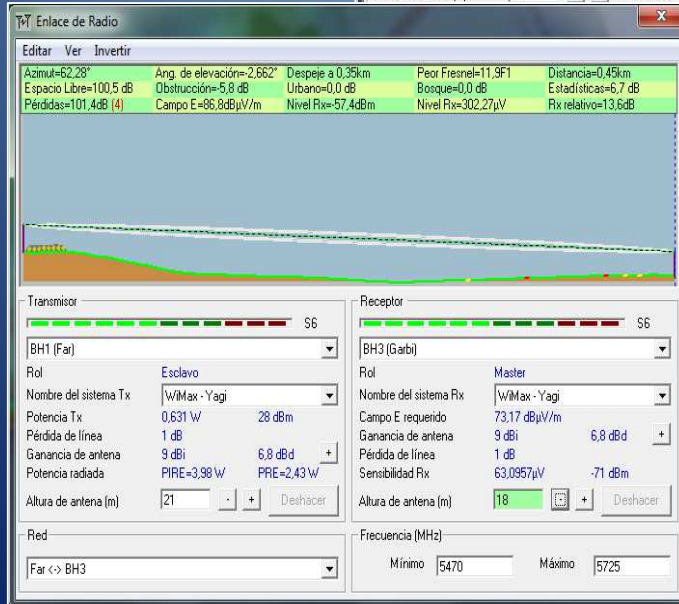

Escalable
i
Robust

Simulacions

Si fem click a la imatge, hi trobarem un simulació dels radioenllaços de Calella Wi-Fi.

Seguretat

Creació DMZ (Area desmilitaritzada) amb Tallafocs

Control d'accés i continguts mitjançant Proxy Squid i DansGuardian