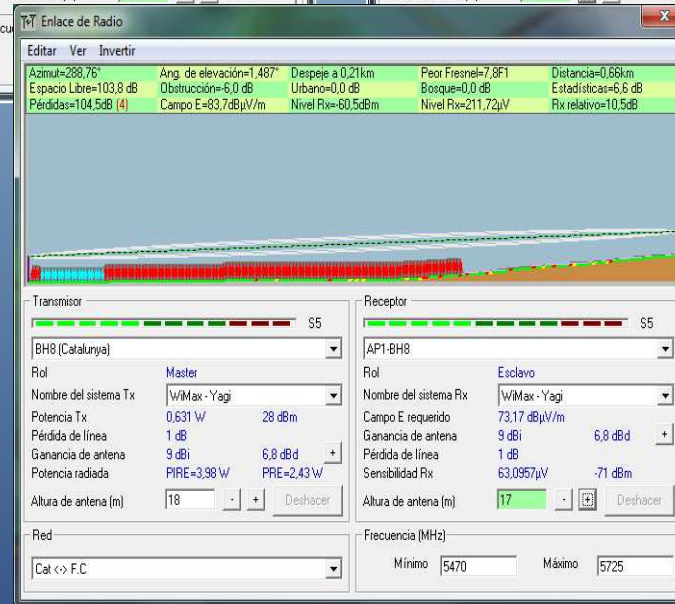

Escalable
i
Robust

Simulacions

Si fem click a la imatge, hi trobarem un simulació dels radioenllaços de Calella Wi-Fi.

Seguretat

Creació DMZ (Area desmilitaritzada) amb Tallafocs

Control d'accés i continguts mitjançant Proxy Squid i DansGuardian