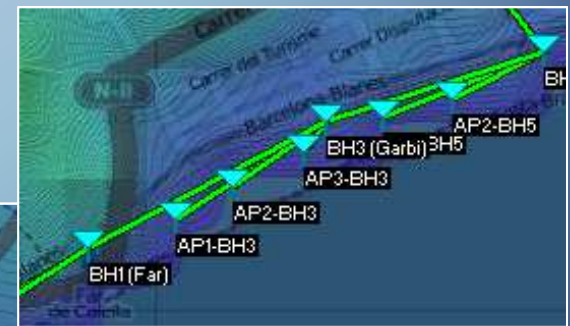

Simulacions