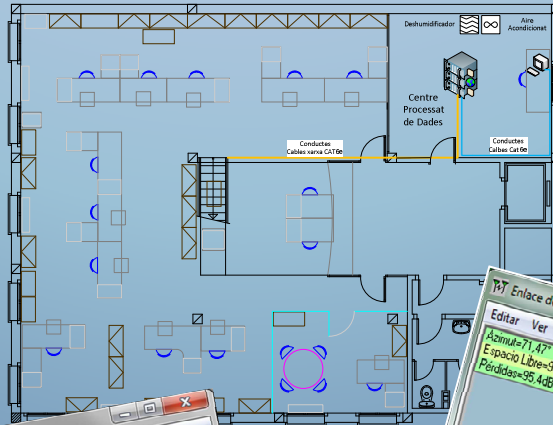

Pressupost

Simulacions

Conclusions