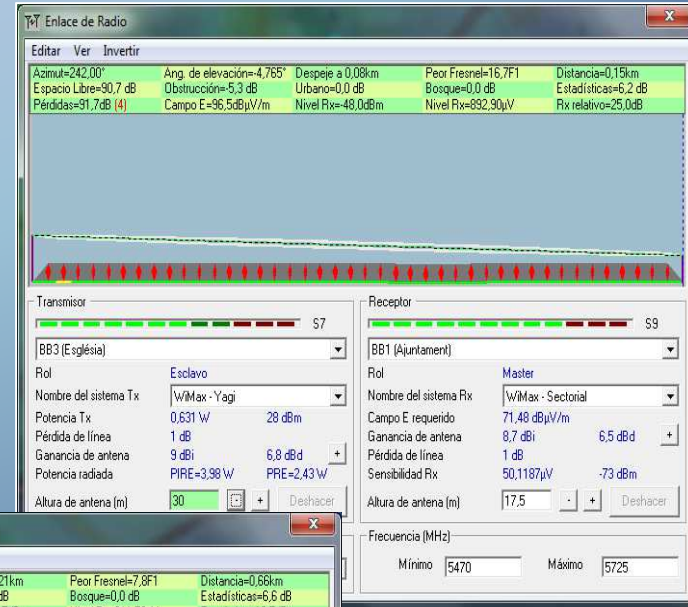

Escalable
i
Robust

Simulacions

Si fem click a la imatge, hi trobarem un simulació dels radioenllaços de Calella Wi-Fi.

Seguretat

Creació DMZ (Area desmilitaritzada) amb Tallafocs

Control d'accés i continguts mitjançant Proxy Squid i DansGuardian