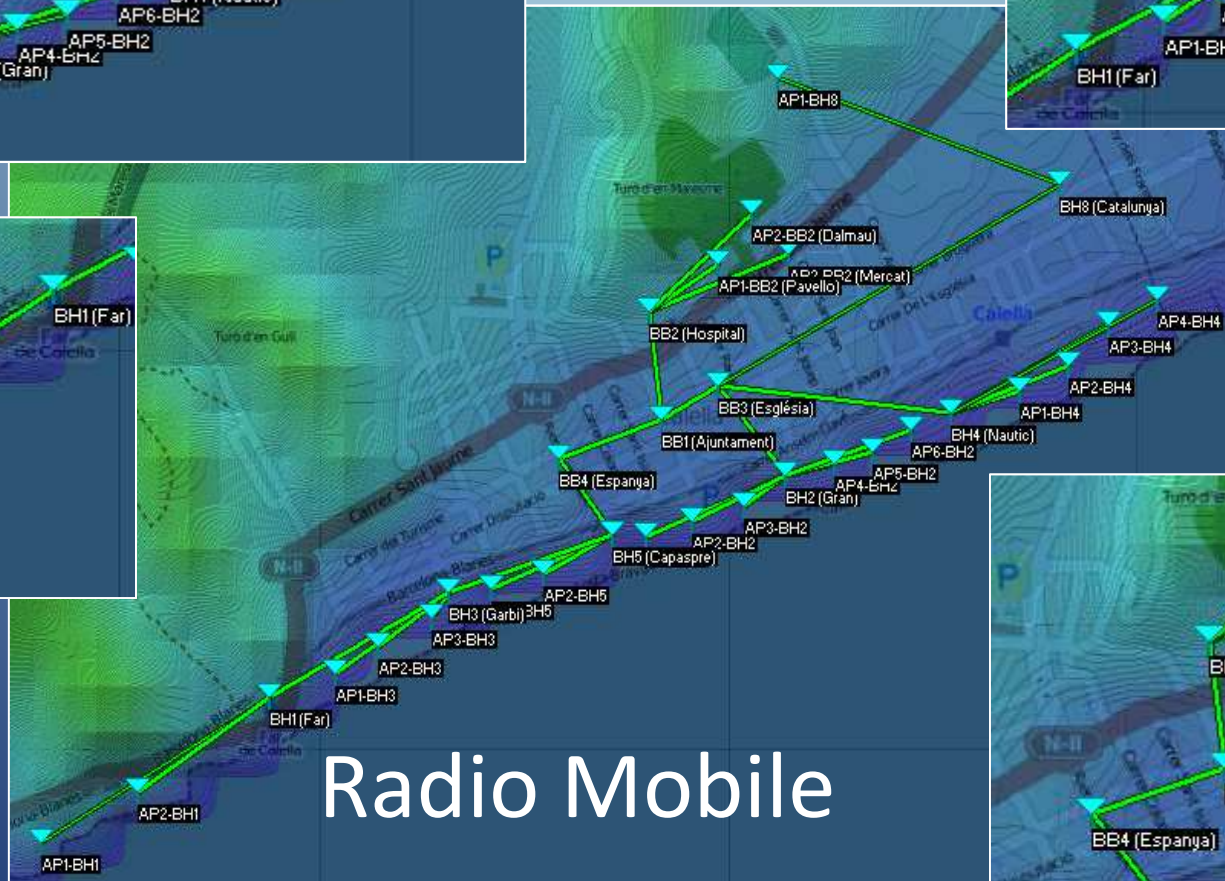

Simulacions