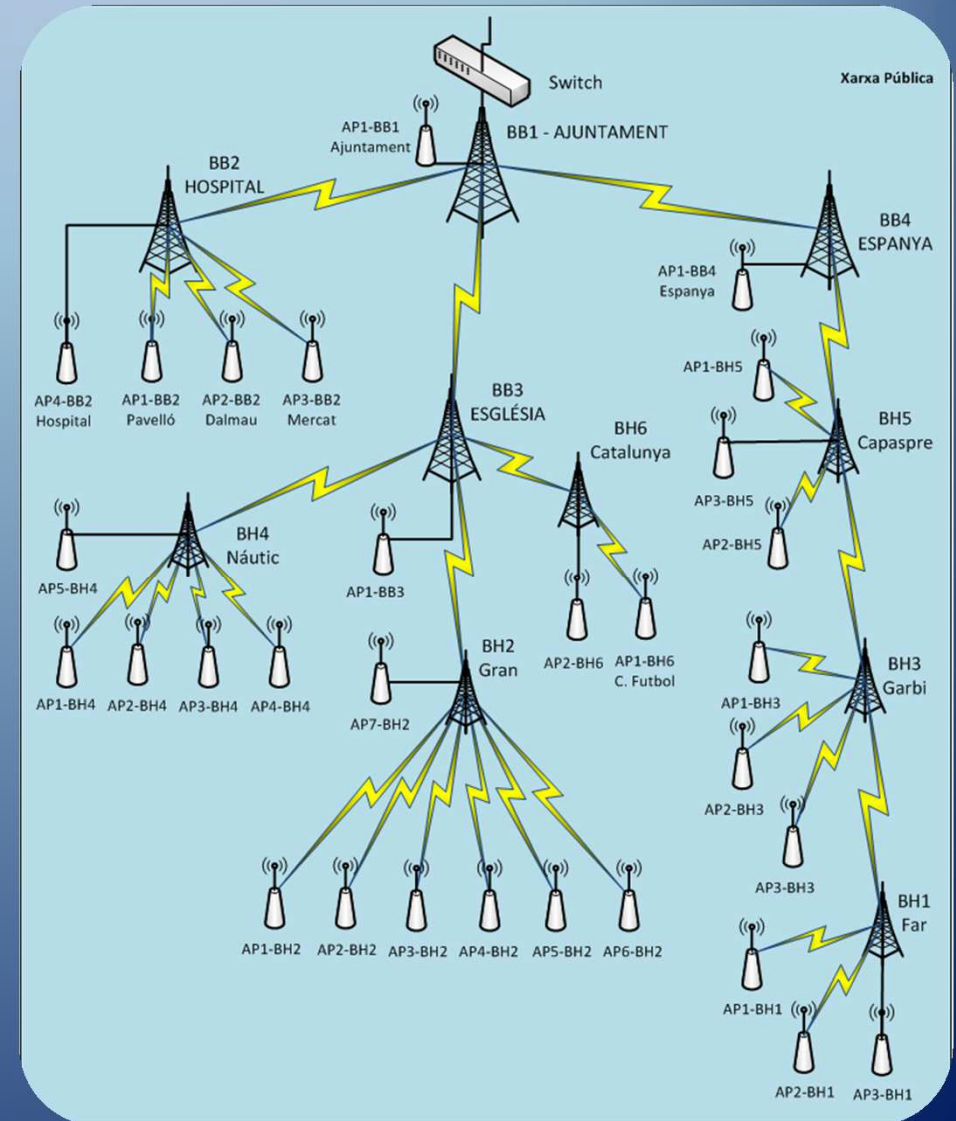

1 Punts d'Accés

4 Radioenllaços

Topologia de Xarxa

Topologia en arbre

- 4 Nodes Troncals
- 6 Nodes Transport
- 30 Punts d'Accés

Capacitat per a suportar més de 4.000 usuaris.

Amb serveis com ara allotjament de pàgines Web per a la Intranet i DNS.