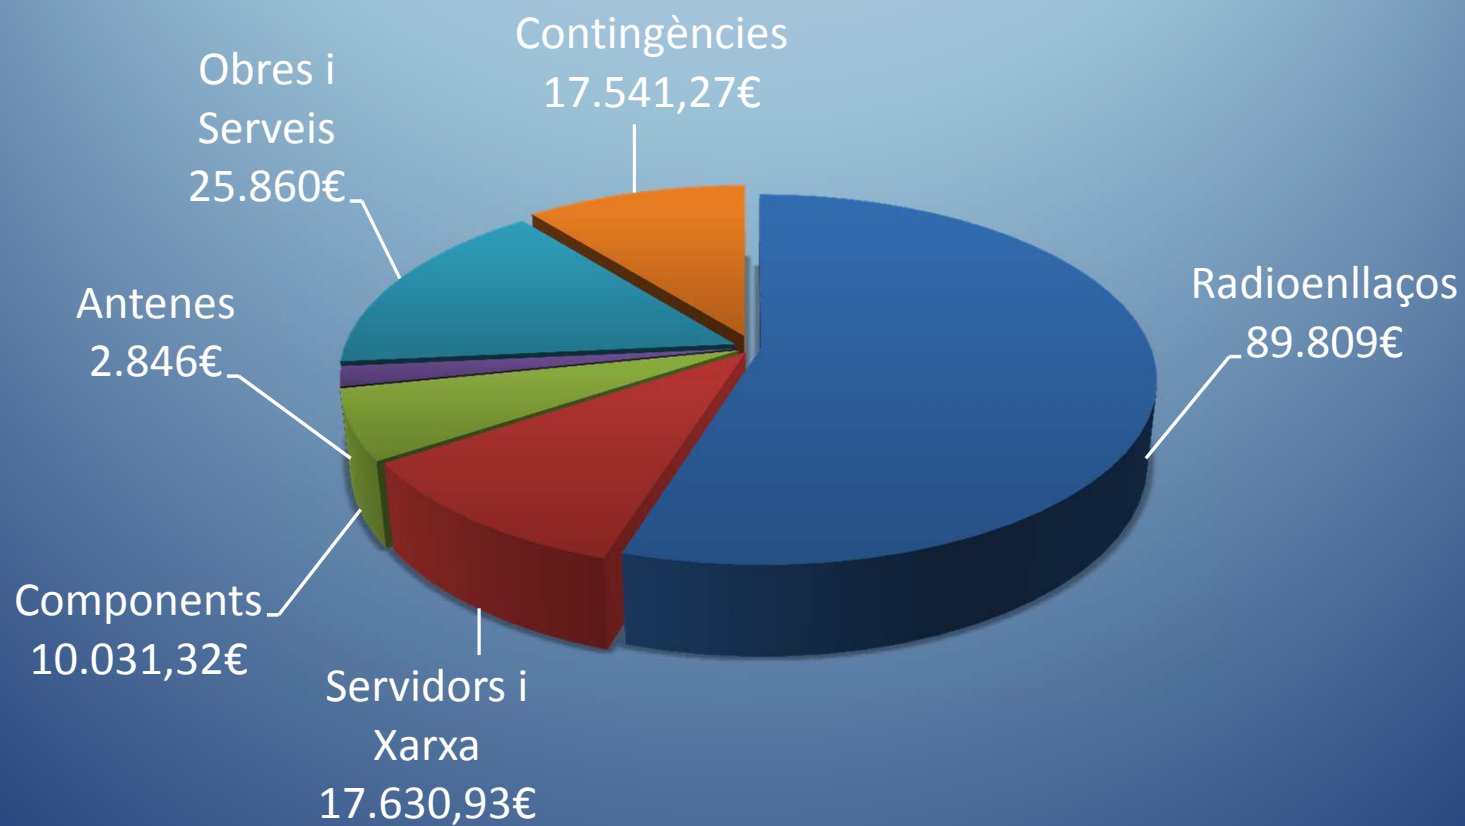

Pressupost

163.718,51 €