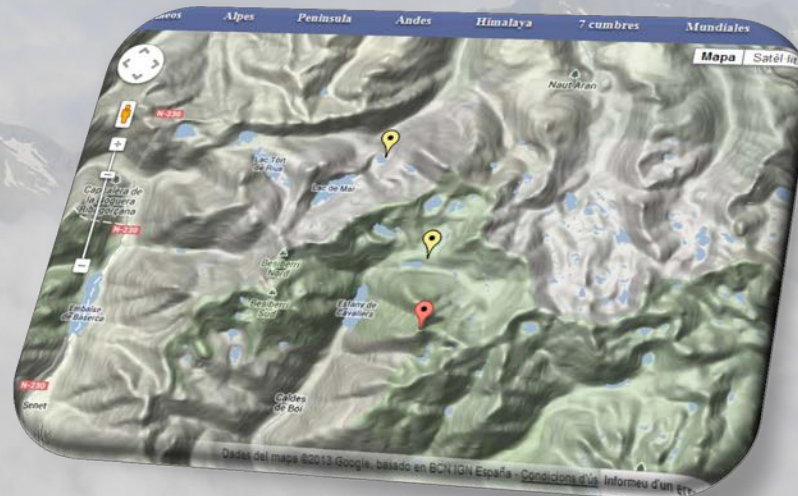

Introducció

INTRODUCCIÓ ESTRUCTURA BLOCS TEMÀTICS ACTIVITATS CERCA WEBCAMS VIDEOS MARKETING ACCÉS RESTRINGIT PROJECCIÓ DE FUTUR CONCLUSIONS

També permet conèixer un material abans de comprar-lo i s'indica on es pot comprar, també es pot saber la meteorologia prevista, o les tècniques necessàries per al desenvolupament de l'activitat que ens interessi.

Cada activitat es pot consultar de forma interactiva mitjançant un mapa de *Google Maps*, de forma visual i molt còmoda.