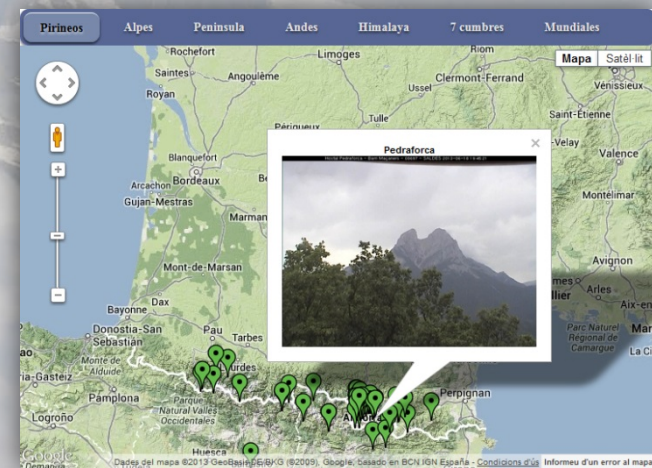

Meteo i webcams

INTRODUCCIÓ ESTRUCTURA BLOCS TEMÀTICS ACTIVITATS CERCA **WEBCAMS** VIDEOS MARKETING ACCÉS RESTRINGIT PROJECCIÓ DE FUTUR CONCLUSIONS

A l'apartat **Meteo** es pot trobar informació sobre l'estat actual de la meteorologia i la previsió de la seva evolució.

Aquesta informació és molt important abans de decidir l'activitat a realitzar.

Un altre apartat molt important és el de **Webcams**, que ofereix una imatge en temps real de l'estat de la zona indicada.

El fet de poder veure una imatge, és de gran valor afegir perquè aporta informació de l'estat del mantell nivològic.