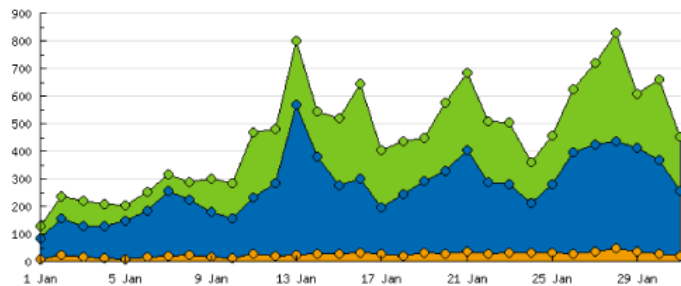

Page Loads Unique Visitors Returning Visitors