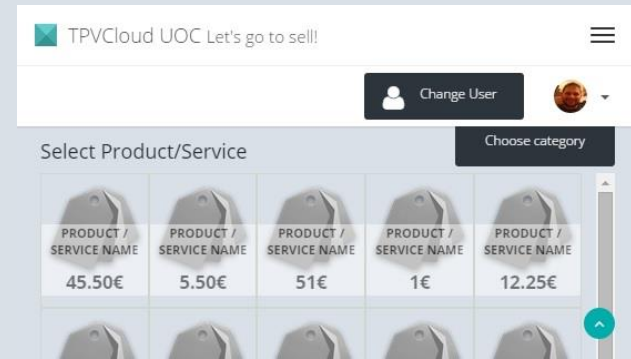

# Accede a tu gestión de ventas desde donde quieras

- TPV accesible desde cualquier dispositivo
- Se adapta a tu tableta, tu móvil o tu ordenador
- Nunca más tendrás que preocuparte de perder datos