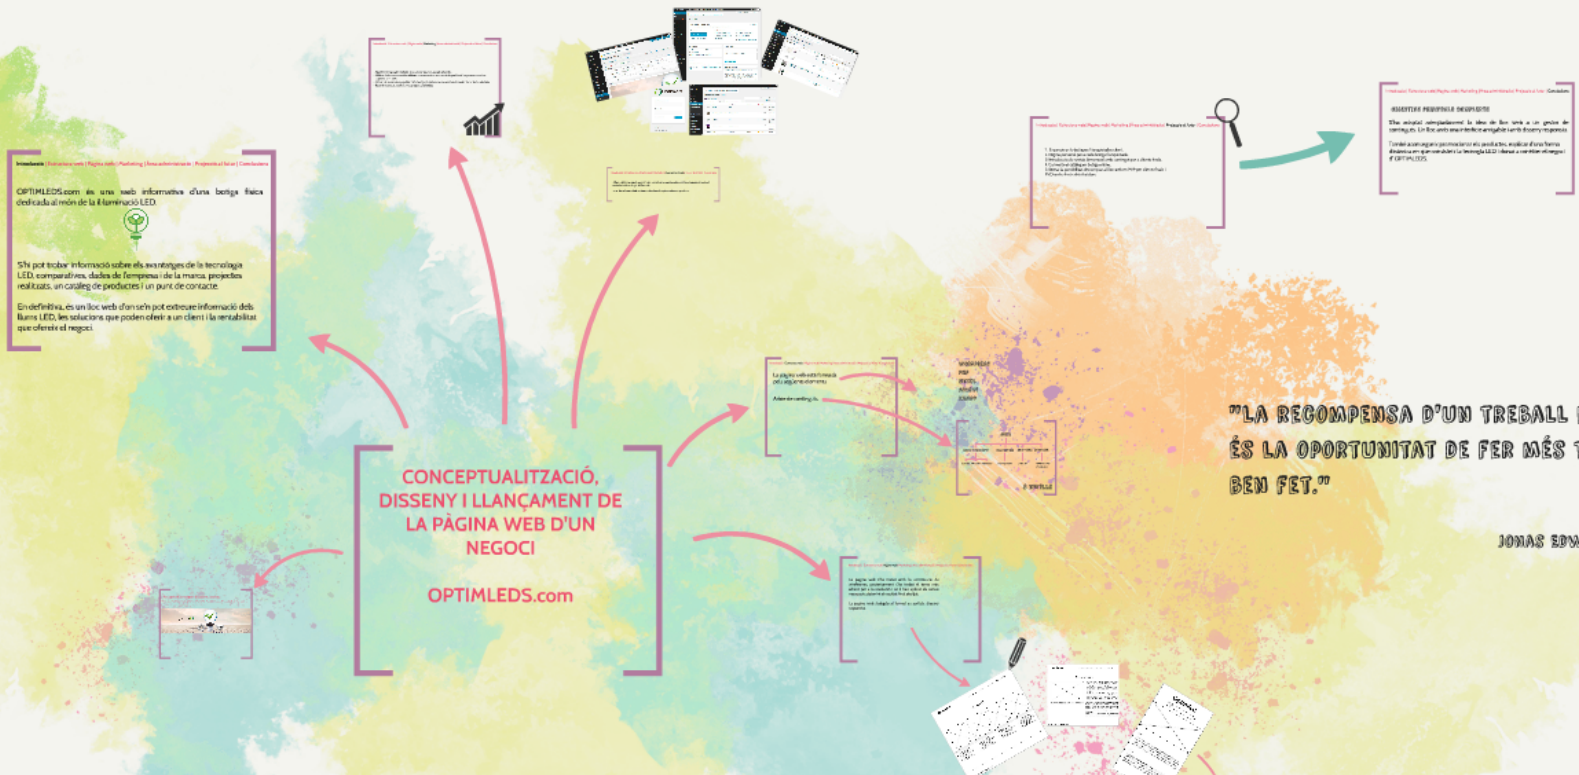

"LA REGOMPENSA D'UN TREBALL BEN FET
ÉS LA OPORTUNITAT DE FER MÉS TREBALL
BEN FET."

JONAS EDWARD SALX

PROJECTE FINAL GRAU MULTIMÈDIA

OPTIMLEDS.com
ESPECIALITAT: GESTIÓ I PUBLICACIÓ DE CONTINGUTS

AUTOR: ALBERT RUIZ PIQUÉ
CONSULTOR: DAVID ALCUBIERRE ARENILLAS
PROFESSOR: CÉSAR PABLO CÓRCOLES BRIONGOS
16/JUNY/2015