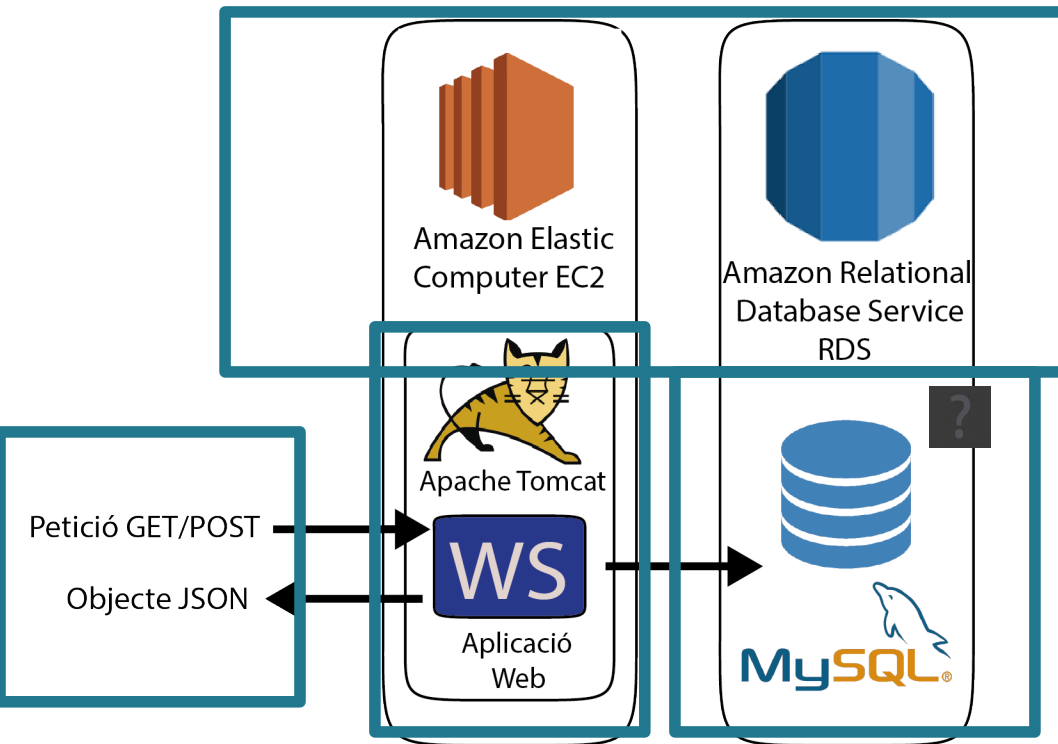

Aplicació Android i servei web per situar localitzacions de pel·lícules

Presentació de Projecte Final de Màster
Màster en Aplicacions Multimèdia
Itinerari Professional

Autor: Miquel Porta Serrano

Tutora: Sílvia Porta Simó

Professor: Sergio Schvarstein Liuboschetz

Gener del 2017

Introducció

- ▶ Productes realitzats
 - Base de dades
 - Servei Web
 - Aplicació Android

Arquitectura Servei Web

- Serveis Amazon Web Services
- Aplicació Web
- Base de dades
- Servei Web tipus REST

Disseny base de dades

- Taula Pelicula
- Taula Escena
- Relació de taules

Exemple petició al servei web

```
{ "localizaciones": [
  { "latitud": 41.301889, "longitud": 2.0731628, "escenaId": 53, "tituloV0": "Vicky Cristina Barcelona" },
  { "latitud": 41.377837, "longitud": 2.176043, "escenaId": 54, "tituloV0": "Vicky Cristina Barcelona" },
  { "latitud": 41.4225986, "longitud": 2.1193528, "escenaId": 55, "tituloV0": "Vicky Cristina Barcelona" },
  { "latitud": 41.3952242, "longitud": 2.161728, "escenaId": 56, "tituloV0": "Vicky Cristina Barcelona" },
  { "latitud": 41.4138508, "longitud": 2.1519179, "escenaId": 59, "tituloV0": "Vicky Cristina Barcelona" },
  { "latitud": 41.3809792, "longitud": 2.169602, "escenaId": 60, "tituloV0": "Vicky Cristina Barcelona" },
  { "latitud": 41.4137364, "longitud": 2.1527795, "escenaId": 65, "tituloV0": "Vicky Cristina Barcelona" }
]}
```

- Petició GET
- JSON resposta

Arquitectura aplicació Android

- Serveis Amazon Web Services
- Google Maps API
- Servei Web
- Aplicació Android

Demostración en vídeo

Exemple funcionament

- Exemple cercar per ubicació
- Exemple accedir al detall