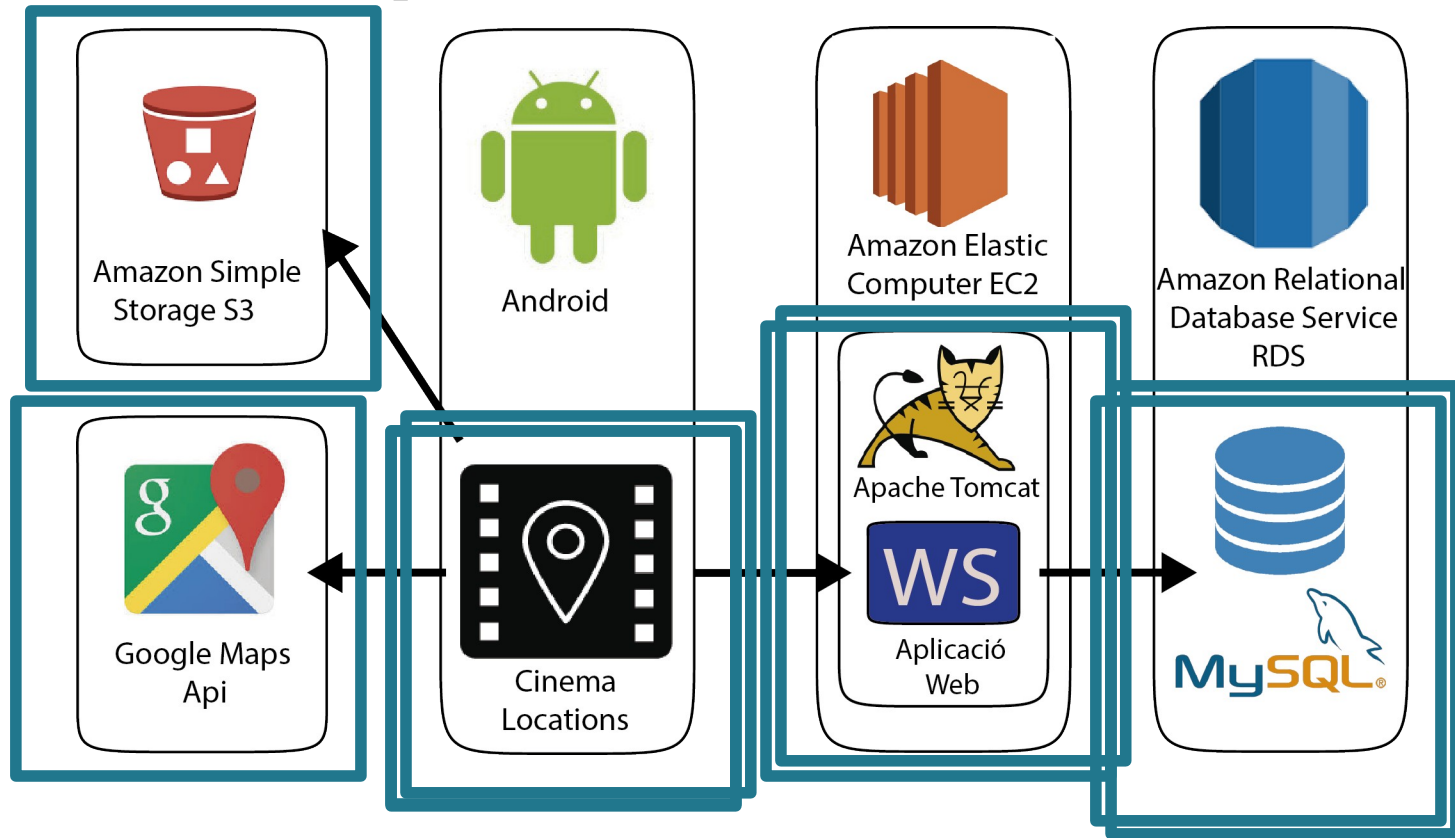

Aplicació Android i servei web per situar localitzacions de pel·lícules

Presentació de Projecte Final de Màster
Màster en Aplicacions Multimèdia
Itinerari Professional

Autor: Miquel Porta Serrano

Tutora: Sílvia Porta Simó

Disseny base de dades

- Taula Pelicula
- Taula Escena
- Relació de taules

Exemple petició al servei web

```
{ "localizaciones": [
  { "latitud": 41.301889, "longitud": 2.0731628, "escenaId": 53, "tituloV0": "Vicky Cristina Barcelona" },
  { "latitud": 41.377837, "longitud": 2.176043, "escenaId": 54, "tituloV0": "Vicky Cristina Barcelona" },
  { "latitud": 41.4225986, "longitud": 2.1193528, "escenaId": 55, "tituloV0": "Vicky Cristina Barcelona" },
  { "latitud": 41.3952242, "longitud": 2.161728, "escenaId": 56, "tituloV0": "Vicky Cristina Barcelona" },
  { "latitud": 41.4138508, "longitud": 2.1519179, "escenaId": 59, "tituloV0": "Vicky Cristina Barcelona" },
  { "latitud": 41.3809792, "longitud": 2.169602, "escenaId": 60, "tituloV0": "Vicky Cristina Barcelona" },
  { "latitud": 41.4137364, "longitud": 2.1527795, "escenaId": 65, "tituloV0": "Vicky Cristina Barcelona" }
]}
```

- Petició GET
- JSON resposta

Arquitectura aplicació Android

- Serveis Amazon Web Services
- Google Maps API
- Servei Web
- Aplicació Android

Demostración en vídeo

Exemple funcionament

- Exemple cercar per ubicació
- Exemple accedir al detall