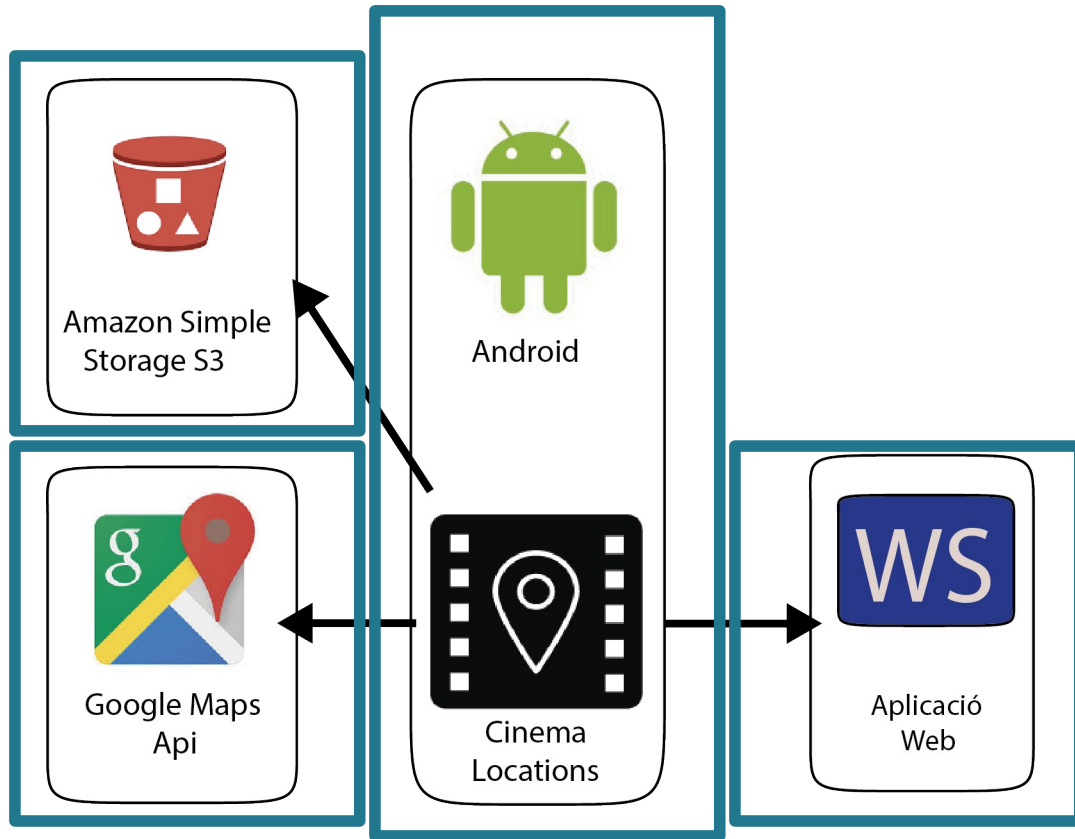

Aplicació Android i servei web per situar localitzacions de pel·lícules

Presentació de Projecte Final de Màster
Màster en Aplicacions Multimèdia
Itinerari Professional

Autor: Miquel Porta Serrano

Tutora: Sílvia Porta Simó

Disseny base de dades

- Taula Pelicula
- Taula Escena
- Relació de taules

Exemple petició al servei web

```
{ "localizaciones": [
  { "latitud": 41.301889, "longitud": 2.0731628, "escenaId": 53, "tituloV0": "Vicky Cristina Barcelona" },
  { "latitud": 41.377837, "longitud": 2.176043, "escenaId": 54, "tituloV0": "Vicky Cristina Barcelona" },
  { "latitud": 41.4225986, "longitud": 2.1193528, "escenaId": 55, "tituloV0": "Vicky Cristina Barcelona" },
  { "latitud": 41.3952242, "longitud": 2.161728, "escenaId": 56, "tituloV0": "Vicky Cristina Barcelona" },
  { "latitud": 41.4138508, "longitud": 2.1519179, "escenaId": 59, "tituloV0": "Vicky Cristina Barcelona" },
  { "latitud": 41.3809792, "longitud": 2.169602, "escenaId": 60, "tituloV0": "Vicky Cristina Barcelona" },
  { "latitud": 41.4137364, "longitud": 2.1527795, "escenaId": 65, "tituloV0": "Vicky Cristina Barcelona" }
]}
```

- Petició GET
- JSON resposta

Arquitectura aplicació Android

- Serveis Amazon Web Services
- Google Maps API
- Servei Web
- Aplicació Android

Demostración en vídeo

Exemple funcionament

- Exemple cercar per ubicació
- Exemple accedir al detall