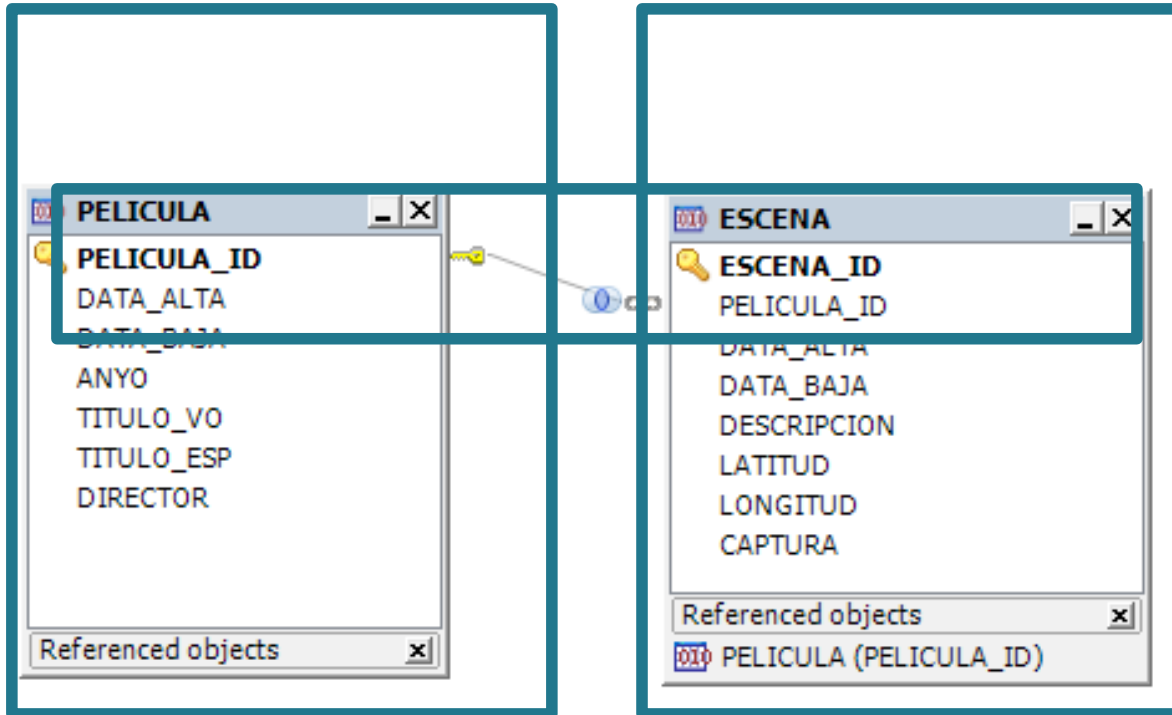

Professor: Sergio Schvarstein Liuboschetz

Gener del 2017

Introducció

- ▶ Productes realitzats
 - Base de dades
 - Servei Web
 - Aplicació Android

Arquitectura Servei Web

- Serveis Amazon Web Services
- Aplicació Web
- Base de dades
- Servei Web tipus REST

Disseny base de dades

- Taula Pelicula
- Taula Escena
- Relació de taules

Exemple petició al servei web

```
{ "localizaciones": [
  { "latitud": 41.301889, "longitud": 2.0731628, "escenaId": 53, "tituloV0": "Vicky Cristina Barcelona" },
  { "latitud": 41.377837, "longitud": 2.176043, "escenaId": 54, "tituloV0": "Vicky Cristina Barcelona" },
  { "latitud": 41.4225986, "longitud": 2.1193528, "escenaId": 55, "tituloV0": "Vicky Cristina Barcelona" },
  { "latitud": 41.3952242, "longitud": 2.161728, "escenaId": 56, "tituloV0": "Vicky Cristina Barcelona" },
  { "latitud": 41.4138508, "longitud": 2.1519179, "escenaId": 59, "tituloV0": "Vicky Cristina Barcelona" },
  { "latitud": 41.3809792, "longitud": 2.169602, "escenaId": 60, "tituloV0": "Vicky Cristina Barcelona" },
  { "latitud": 41.4137364, "longitud": 2.1527795, "escenaId": 65, "tituloV0": "Vicky Cristina Barcelona" }
]}
```