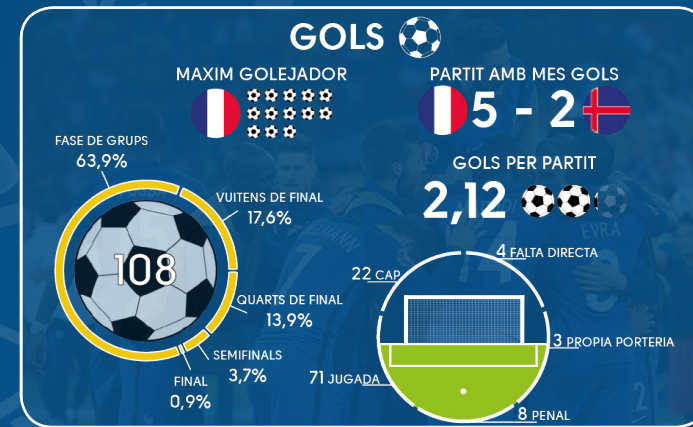

2.2. SECUNDARIS

3. DESENVOLUPAMENT

4. CONTINGUTS

4.1. SEUS

4.2. EQUIPS

4.3. ESTADÍSTIQUES EQUIPS

4.4. ESTADÍSTIQUES JUGADORS

5. VIABILITAT

1. INTRODUCCIÓ

EL PROJECTE DESENVOLUPAT CONSISTEIX EN UNA PÀGINA WEB ON, MITJANÇANT IL·LUSTRACIONS I INFOGRAFIES, ES MOSTREN DADES I ESTADÍSTIQUES RECOLLIDES DE L'EUROCOPA DE FRANÇA DEL 2016

ES PRETÉN MOSTRAR DE FORMA VISUAL UN ANÀLISI DE DADES QUE A PRIMERA VISTA NO SON ANALITZABLES PER L'USUARI