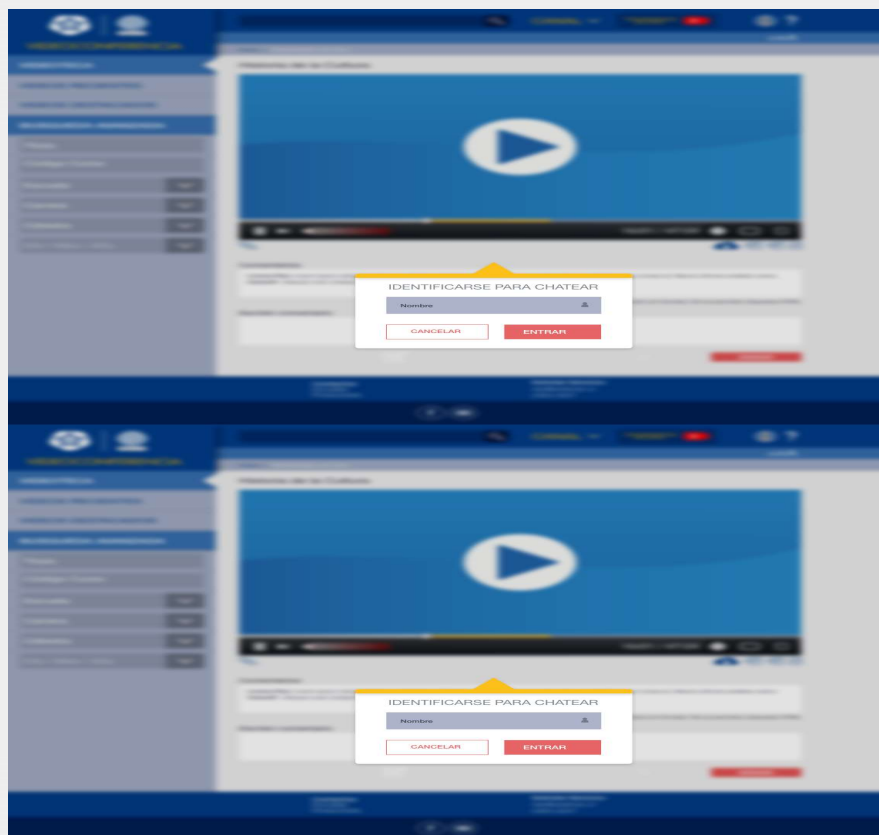

Diseño interface: WEB

Pantalla videos destacados

Pantalla Transmisión de video

Diseño interface: WEB

Pantalla con ventana modal de identificación de usuario

Pantalla transmisión de video – Globo de estado de tarea

Diseño interface: WEB

Pantalla inicio – Ventana modal de registro a sección restringida

Pantalla inicio – sección restringida – Menú perfil de usuario

Diseño interface: WEB

Pantalla Grabar / Transmitir

Pantalla Subir video – Globo de alerta