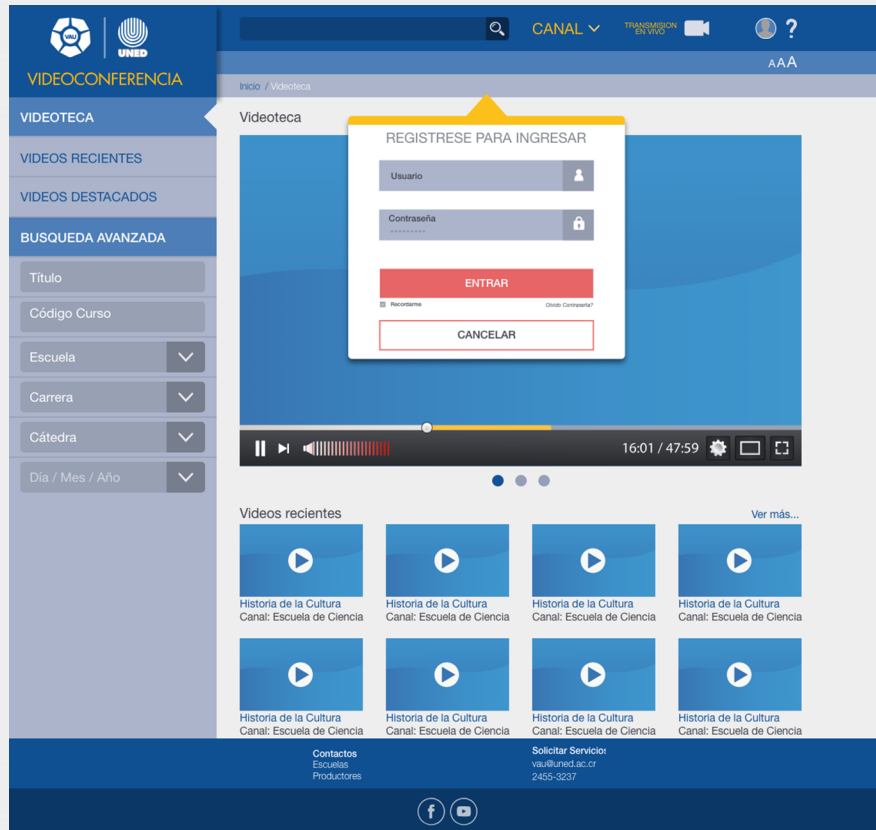

Colores primarios

Colores fondo y tipografía

Colores alertas y avisos

Gráfica: Logotipo

VIDEOCONFERENCIA

Diseño interface: WEB

Pantalla inicio

Pantalla videos recientes

Diseño interface: WEB

Pantalla videos destacados

Pantalla Transmisión de video

Diseño interface: WEB

Pantalla con ventana modal de identificación de usuario

Pantalla transmisión de video – Globo de estado de tarea

Diseño interface: WEB

Pantalla inicio – Ventana modal de registro a sección restringida

Pantalla inicio – sección restringida – Menú perfil de usuario

Diseño interface: WEB

Pantalla Grabar / Transmitir

Pantalla Subir video – Globo de alerta

Diseño interface: WEB

Pantalla entrada de datos de videos subidos

Pantalla crear canal– Globo de aviso

Diseño interface: WEB

Pantalla usuarios

Pantalla usuarios – Edición de perfil

Diseño interface: Móvil

Pantalla inicio usuarios