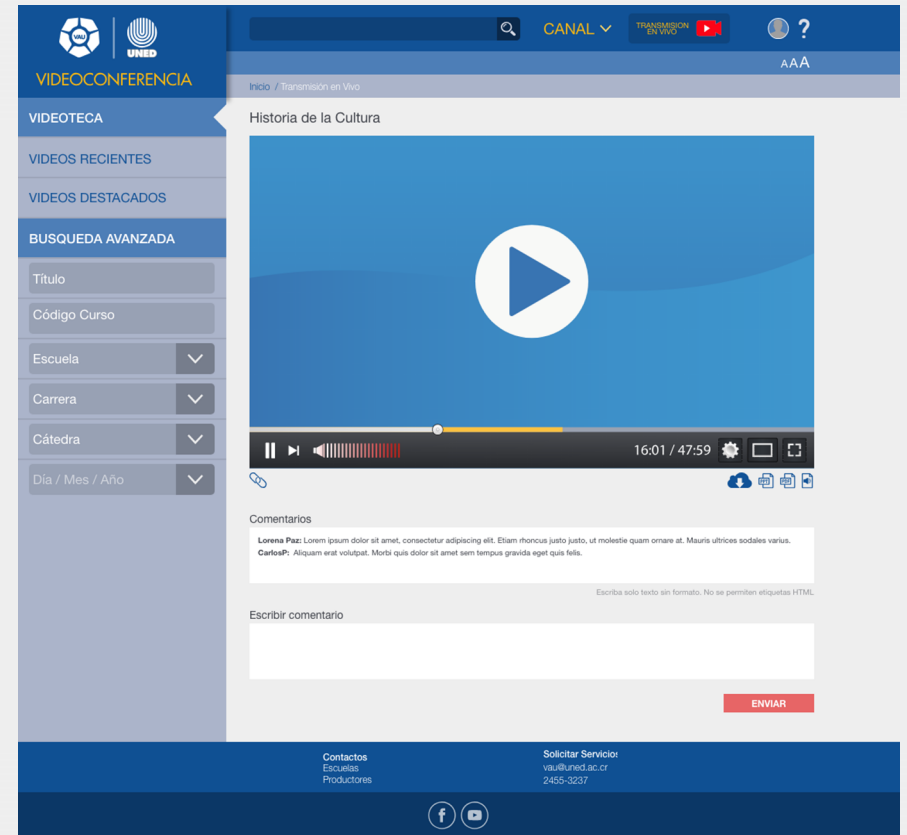

Colores primarios

Colores fondo y tipografía

Colores alertas y avisos

Gráfica: Logotipo

VIDEOCONFERENCIA

Diseño interface: WEB

Pantalla inicio

Pantalla videos recientes

Diseño interface: WEB

Pantalla videos destacados

Pantalla Transmisión de video

Diseño interface: WEB

Pantalla con ventana modal de identificación de usuario

Pantalla transmisión de video – Globo de estado de tarea

Diseño interface: WEB

Pantalla inicio – Ventana modal de registro a sección restringida

Pantalla inicio – sección restringida – Menú perfil de usuario

Diseño interface: WEB

Pantalla Grabar / Transmitir

Pantalla Subir video – Globo de alerta