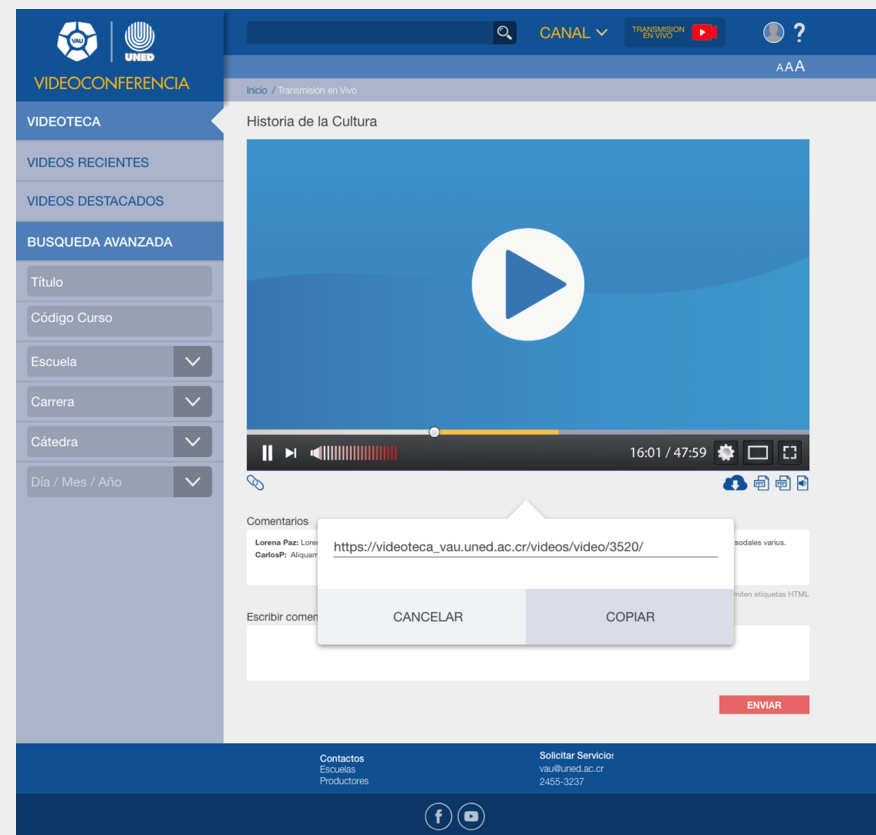

Diseño interface: WEB

Pantalla videos destacados

Pantalla Transmisión de video

Diseño interface: WEB

Pantalla con ventana modal de identificación de usuario

Pantalla transmisión de video – Globo de estado de tarea

Diseño interface: WEB

Pantalla inicio – Ventana modal de registro a sección restringida

Pantalla inicio – sección restringida – Menú perfil de usuario

Diseño interface: WEB

Pantalla Grabar / Transmitir

Pantalla Subir video – Globo de alerta