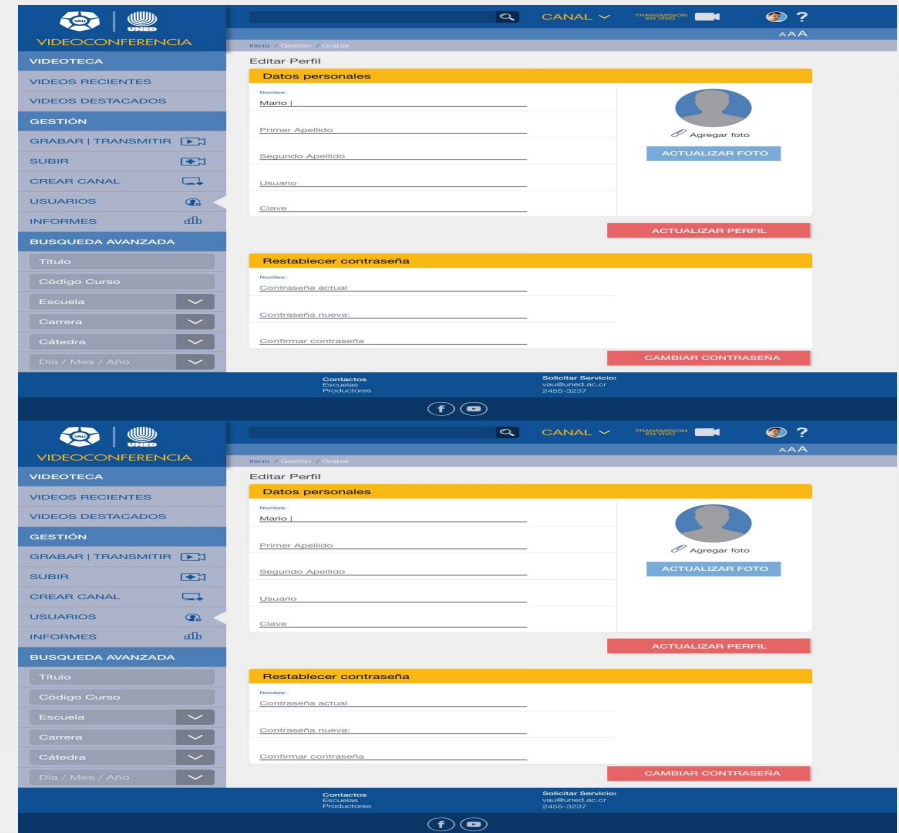

Diseño interface: WEB

Pantalla entrada de datos de videos subidos

Pantalla crear canal– Globo de aviso

Diseño interface: WEB

Pantalla usuarios

Pantalla usuarios – Edición de perfil

Diseño interface: Móvil

Pantalla inicio usuarios