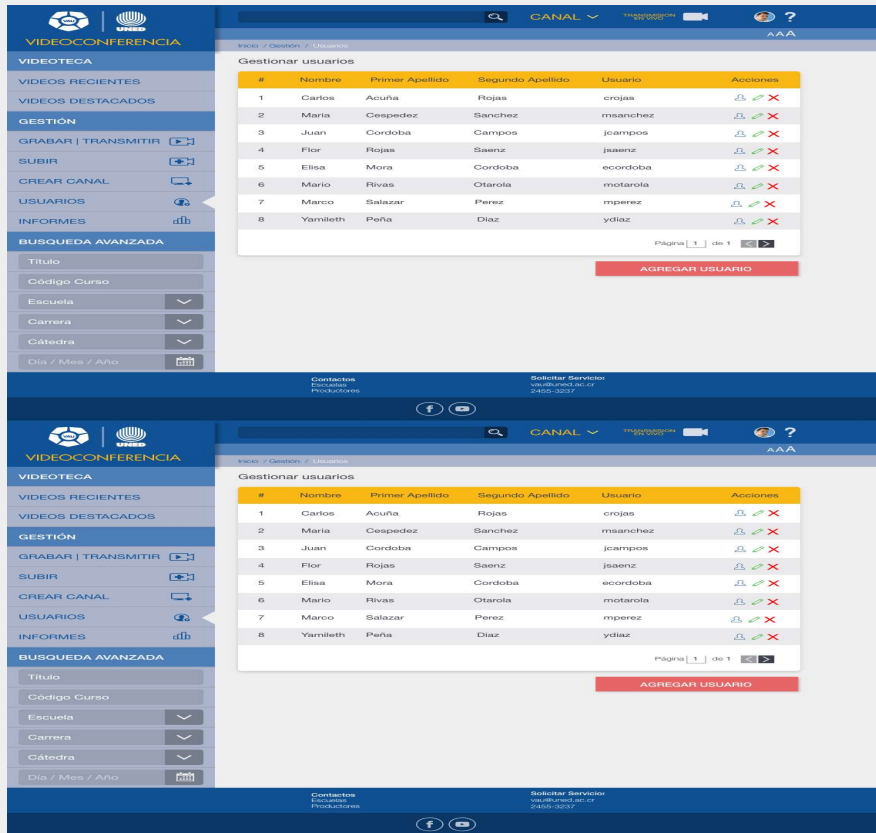

Diseño interface: WEB

Pantalla entrada de datos de videos subidos

Pantalla crear canal– Globo de aviso

Diseño interface: WEB

Pantalla usuarios

Pantalla usuarios – Edición de perfil

Diseño interface: Móvil

Pantalla inicio usuarios

Pantalla usuarios – Menú principal

Pantalla transmisión video

Diseño interface: Móvil

Pantalla identificación de usuario

Pantalla registro de usuario

Pantalla transmisión video –
Sección restringida

Diseño interface: Móvil