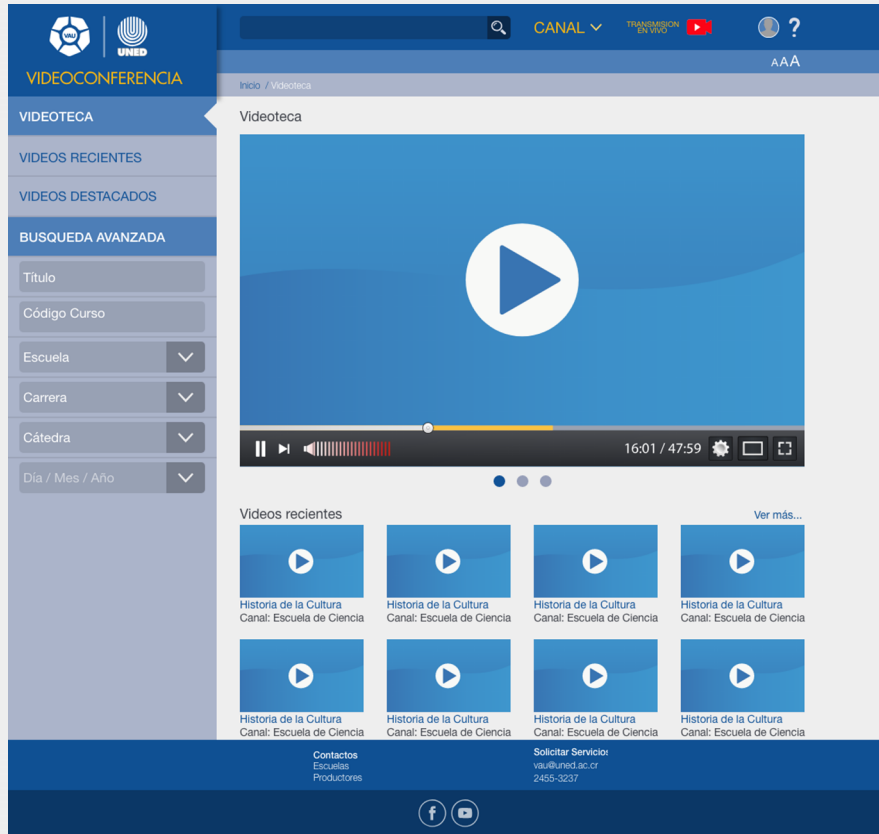

Colores primarios

Colores fondo y tipografía

Colores alertas y avisos

Gráfica: Logotipo

VIDEOCONFERENCIA

Diseño interface: WEB

Pantalla inicio

Pantalla videos recientes

Diseño interface: WEB

Pantalla videos destacados

Pantalla Transmisión de video

Diseño interface: WEB

Pantalla con ventana modal de identificación de usuario

Pantalla transmisión de video – Globo de estado de tarea

Diseño interface: WEB

Pantalla inicio – Ventana modal de registro a sección restringida

Pantalla inicio – sección restringida – Menú perfil de usuario

Diseño interface: WEB

Pantalla Grabar / Transmitir

Pantalla Subir video – Globo de alerta

Diseño interface: WEB

Pantalla entrada de datos de videos subidos

Pantalla crear canal– Globo de aviso

Diseño interface: WEB

Pantalla usuarios

Pantalla usuarios – Edición de perfil

Diseño interface: Móvil

Pantalla inicio usuarios