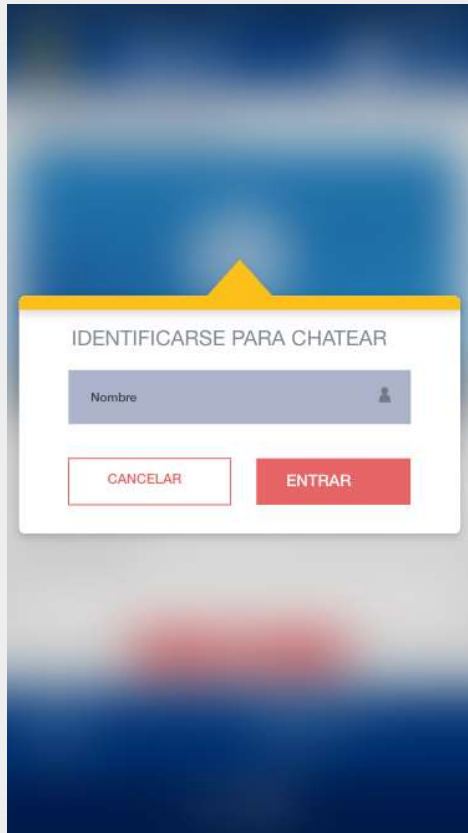

Diseño interface: WEB

Pantalla inicio – Ventana modal de registro a sección restringida

Pantalla inicio – sección restringida – Menú perfil de usuario

Diseño interface: WEB

Pantalla Grabar / Transmitir

Pantalla Subir video – Globo de alerta

Diseño interface: WEB

Pantalla entrada de datos de videos subidos

Pantalla crear canal– Globo de aviso

Diseño interface: WEB

Pantalla usuarios

Pantalla usuarios – Edición de perfil

Diseño interface: Móvil

Pantalla inicio usuarios

Pantalla usuarios – Menú principal

Pantalla transmisión video

Diseño interface: Móvil

Pantalla identificación de usuario

Pantalla registro de usuario

Pantalla transmisión video –
Sección restringida

Diseño interface: Móvil