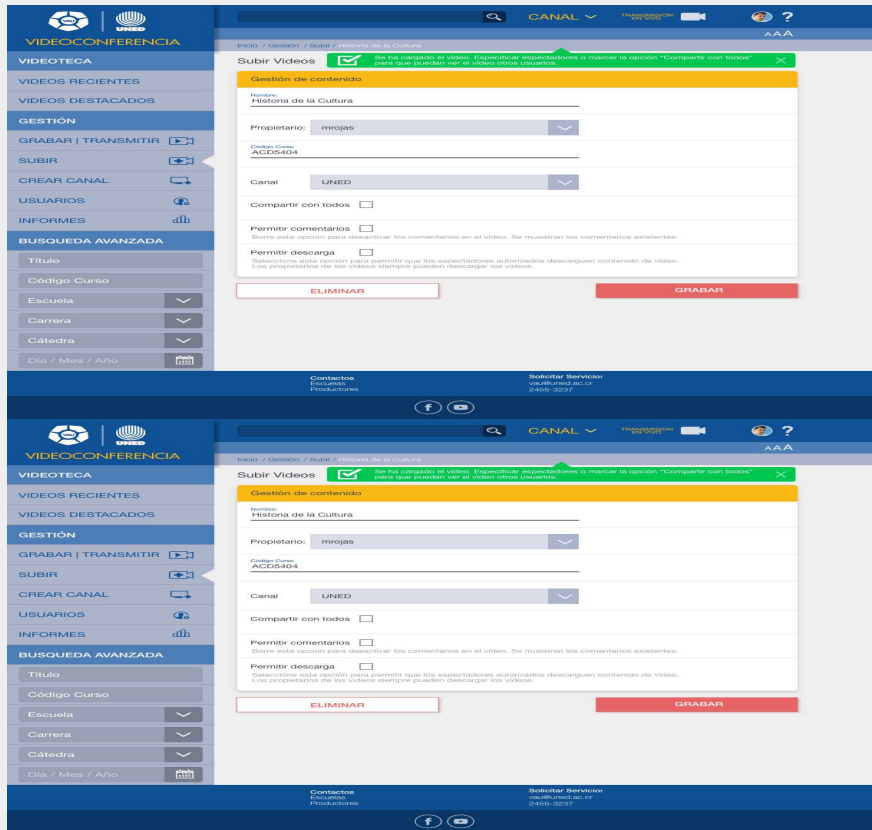

Diseño interface: WEB

Pantalla videos destacados

Pantalla Transmisión de video

Diseño interface: WEB

Pantalla con ventana modal de identificación de usuario

Pantalla transmisión de video – Globo de estado de tarea

Diseño interface: WEB

Pantalla inicio – Ventana modal de registro a sección restringida

Pantalla inicio – sección restringida – Menú perfil de usuario

Diseño interface: WEB

Pantalla Grabar / Transmitir

Pantalla Subir video – Globo de alerta

Diseño interface: WEB

Pantalla entrada de datos de videos subidos

Pantalla crear canal– Globo de aviso

Diseño interface: WEB

Pantalla usuarios

Pantalla usuarios – Edición de perfil

Diseño interface: Móvil

Pantalla inicio usuarios