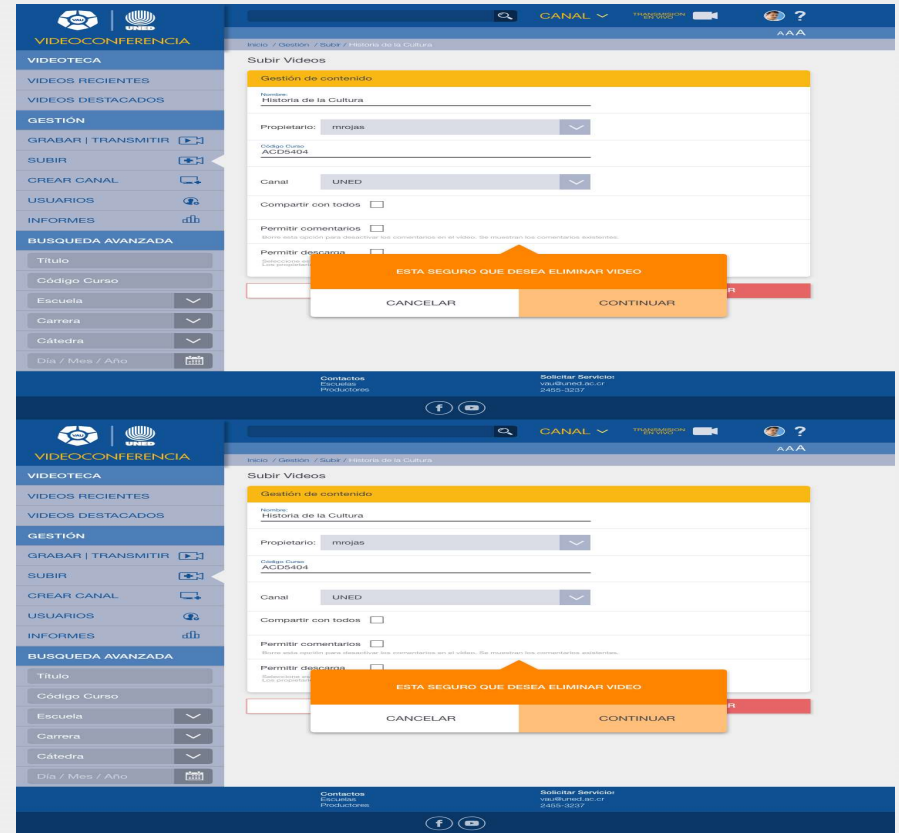

Diseño interface: WEB

Pantalla videos destacados

Pantalla Transmisión de video

Diseño interface: WEB

Pantalla con ventana modal de identificación de usuario

Pantalla transmisión de video – Globo de estado de tarea

Diseño interface: WEB

Pantalla inicio – Ventana modal de registro a sección restringida

Pantalla inicio – sección restringida – Menú perfil de usuario

Diseño interface: WEB

Pantalla Grabar / Transmitir

Pantalla Subir video – Globo de alerta

Diseño interface: WEB

Pantalla entrada de datos de videos subidos

Pantalla crear canal– Globo de aviso

Diseño interface: WEB

Pantalla usuarios

Pantalla usuarios – Edición de perfil

Diseño interface: Móvil

Pantalla inicio usuarios