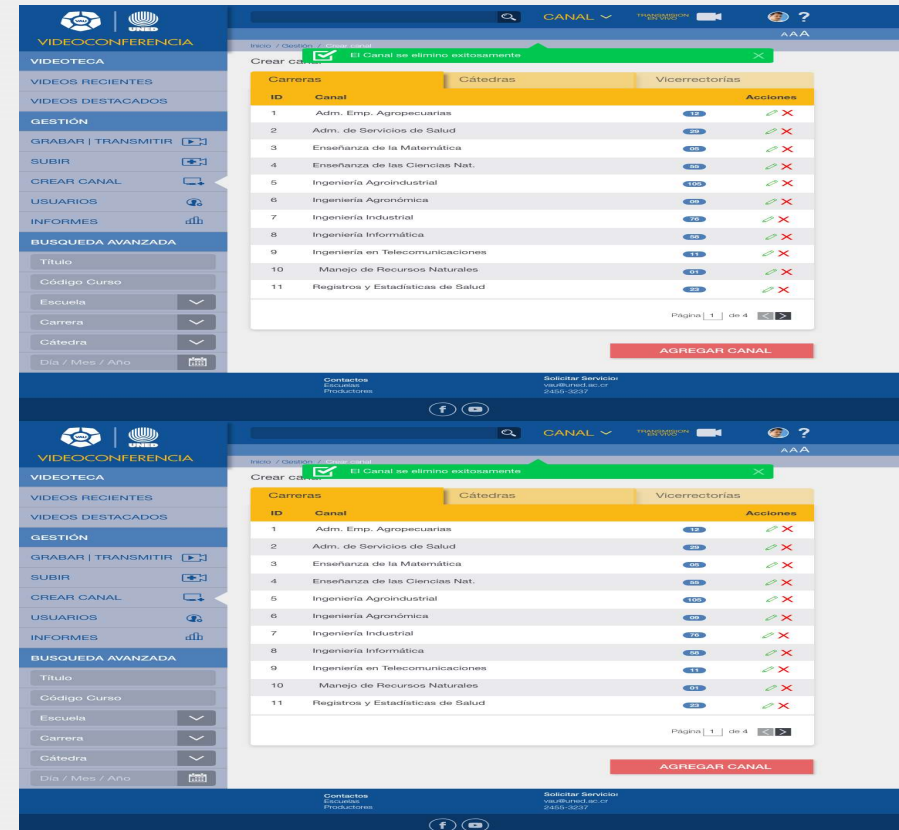

Diseño interface: WEB

Pantalla videos destacados

Pantalla Transmisión de video

Diseño interface: WEB

Pantalla con ventana modal de identificación de usuario

Pantalla transmisión de video – Globo de estado de tarea

Diseño interface: WEB

Pantalla inicio – Ventana modal de registro a sección restringida

Pantalla inicio – sección restringida – Menú perfil de usuario

Diseño interface: WEB

Pantalla Grabar / Transmitir

Pantalla Subir video – Globo de alerta

Diseño interface: WEB

Pantalla entrada de datos de videos subidos

Pantalla crear canal– Globo de aviso

Diseño interface: WEB

Pantalla usuarios

Pantalla usuarios – Edición de perfil

Diseño interface: Móvil

Pantalla inicio usuarios