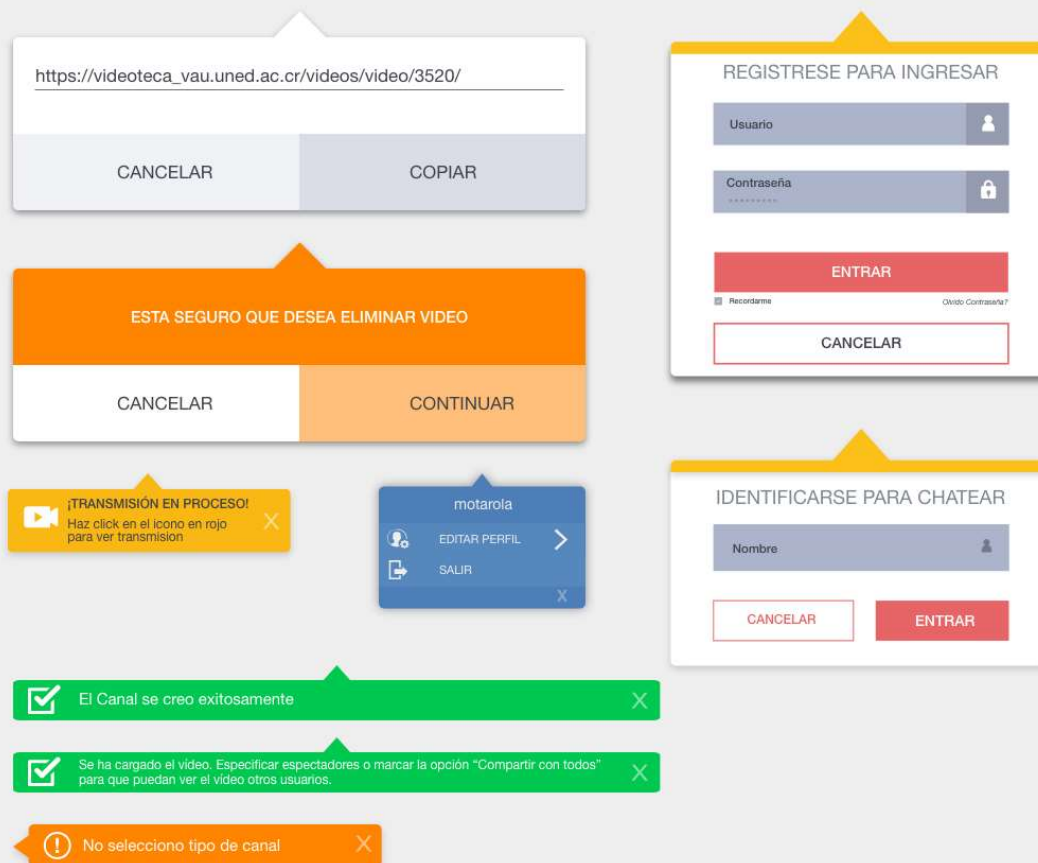

Rediseño de la interfaz gráfica de la videoteca de la Universidad Estatal a Distancia de Costa Rica en su versión web y móvil.

Proyecto Final de Máster
Máster Universitario en Aplicaciones Multimedia

Autor: José Manuel Zuñiga Sánchez

Profesor: Sergio Schvarstein Liuboschetz

8 de enero del 2018

VIDEOCONFERENCIA

Gráfica: Interface de usuario

Gráfica: Iconos

Gráfica: Colores

115297

4D7EB7

Colores primarios

Colores fondo y tipografía

Colores alertas y avisos

Gráfica: Logotipo

VIDEOCONFERENCIA

Diseño interface: WEB

Pantalla inicio

Pantalla videos recientes

Pantalla menú principal – Sección restringida

Pantalla Informes

Pantalla informes – Resultado de búsqueda

Diseño interface: Móvil

Pantalla transmisión video --
Edición perfil

Pantalla edición perfil