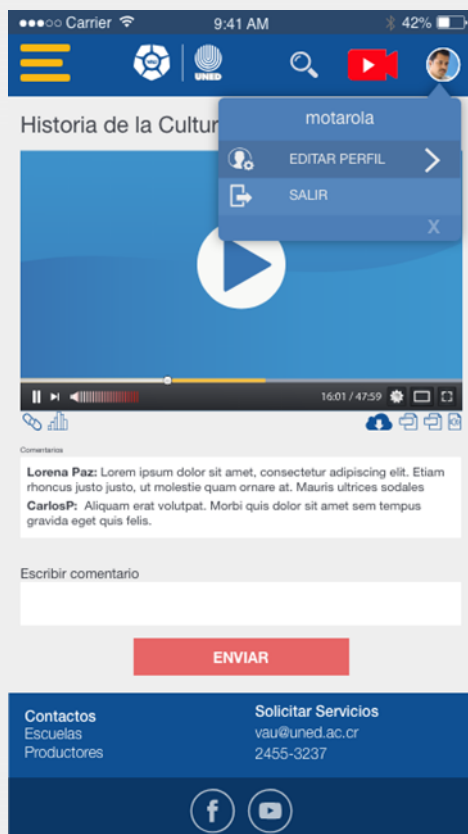

Pantalla usuarios – Menú principal

Pantalla transmisión video

Diseño interface: Móvil

Pantalla identificación de usuario

Pantalla registro de usuario

Pantalla transmisión video –
Sección restringida

Diseño interface: Móvil

Pantalla menú principal – Sección restringida

Pantalla Informes

Pantalla informes – Resultado de búsqueda

Diseño interface: Móvil

Pantalla transmisión video --
Edición perfil

Pantalla edición perfil