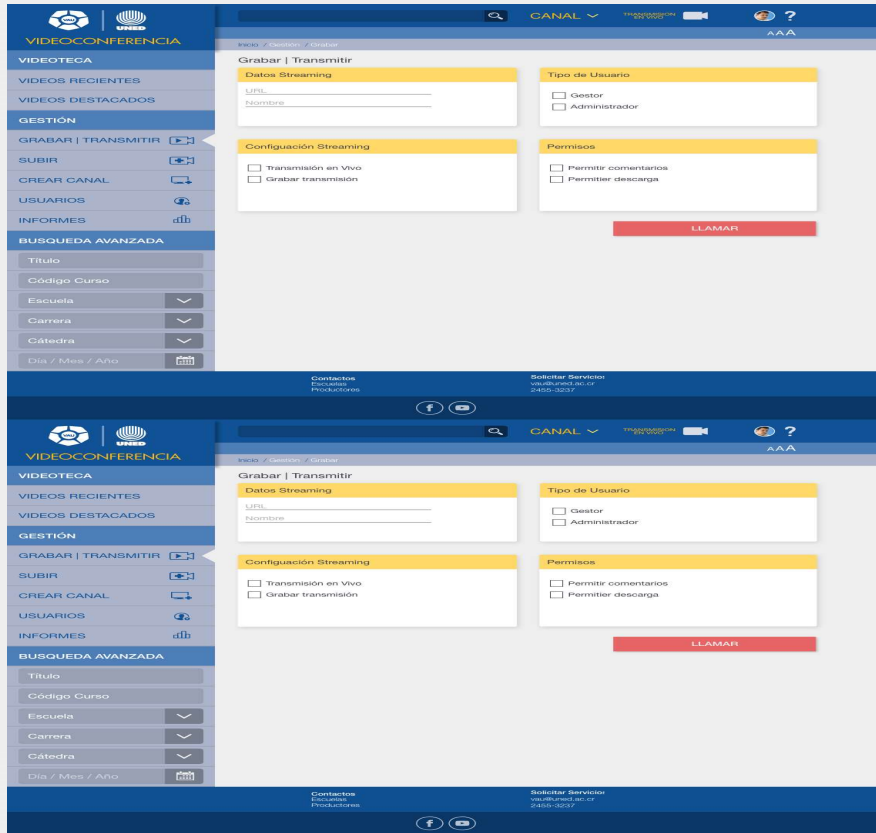

Diseño interface: WEB

Pantalla inicio – Ventana modal de registro a sección restringida

Pantalla inicio – sección restringida – Menú perfil de usuario

Diseño interface: WEB

Pantalla Grabar / Transmitir

Pantalla Subir video – Globo de alerta

Diseño interface: WEB

Pantalla entrada de datos de videos subidos

Pantalla crear canal– Globo de aviso

Diseño interface: WEB

Pantalla usuarios

Pantalla usuarios – Edición de perfil

Diseño interface: Móvil

Pantalla inicio usuarios