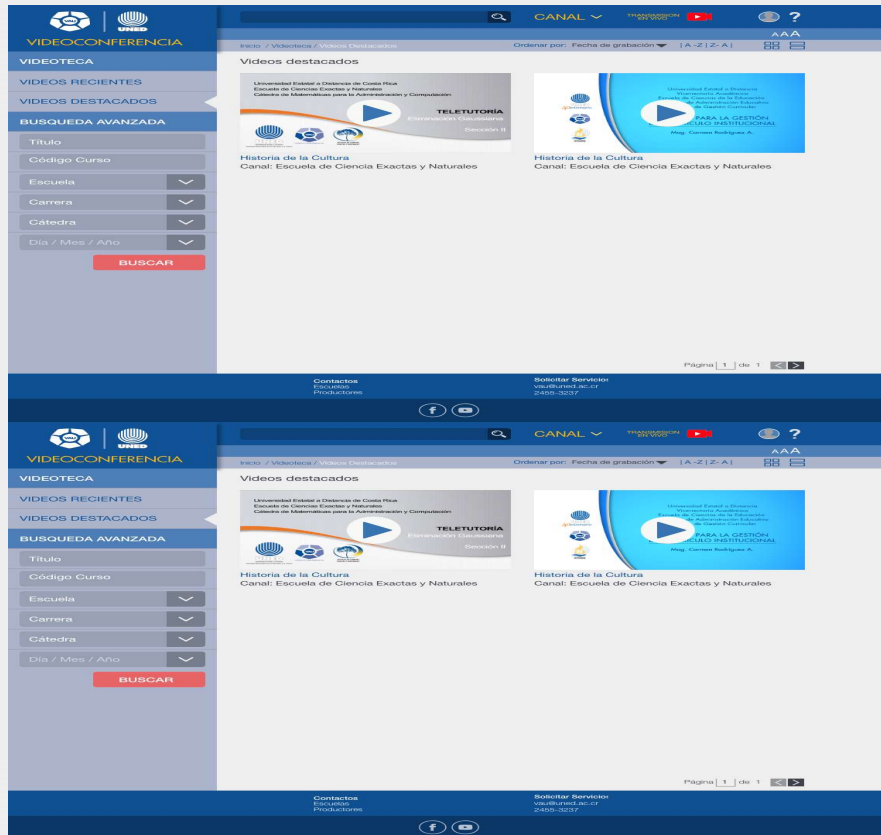

Diseño interface: WEB

Pantalla videos destacados