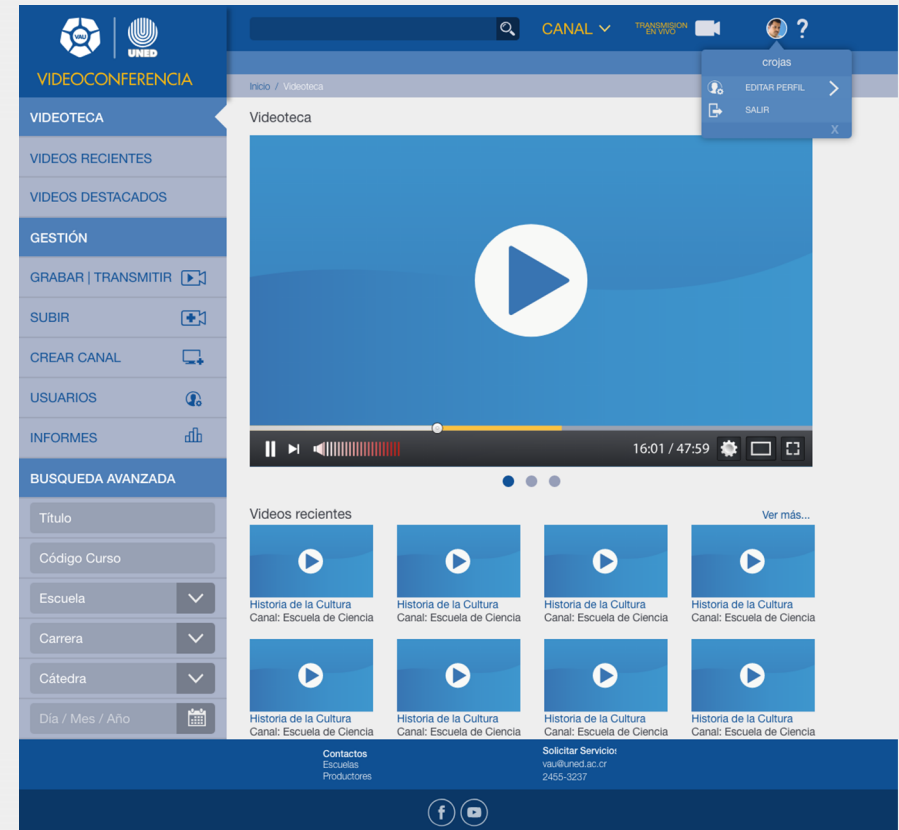

Diseño interface: WEB

Pantalla videos destacados

Pantalla Transmisión de video

Diseño interface: WEB

Pantalla con ventana modal de identificación de usuario

Pantalla transmisión de video – Globo de estado de tarea

Diseño interface: WEB

Pantalla inicio – Ventana modal de registro a sección restringida

Pantalla inicio – sección restringida – Menú perfil de usuario

Diseño interface: WEB

Pantalla Grabar / Transmitir

Pantalla Subir video – Globo de alerta

Diseño interface: WEB

Pantalla entrada de datos de videos subidos

Pantalla crear canal– Globo de aviso

Diseño interface: WEB

Pantalla usuarios

Pantalla usuarios – Edición de perfil

Diseño interface: Móvil

Pantalla inicio usuarios