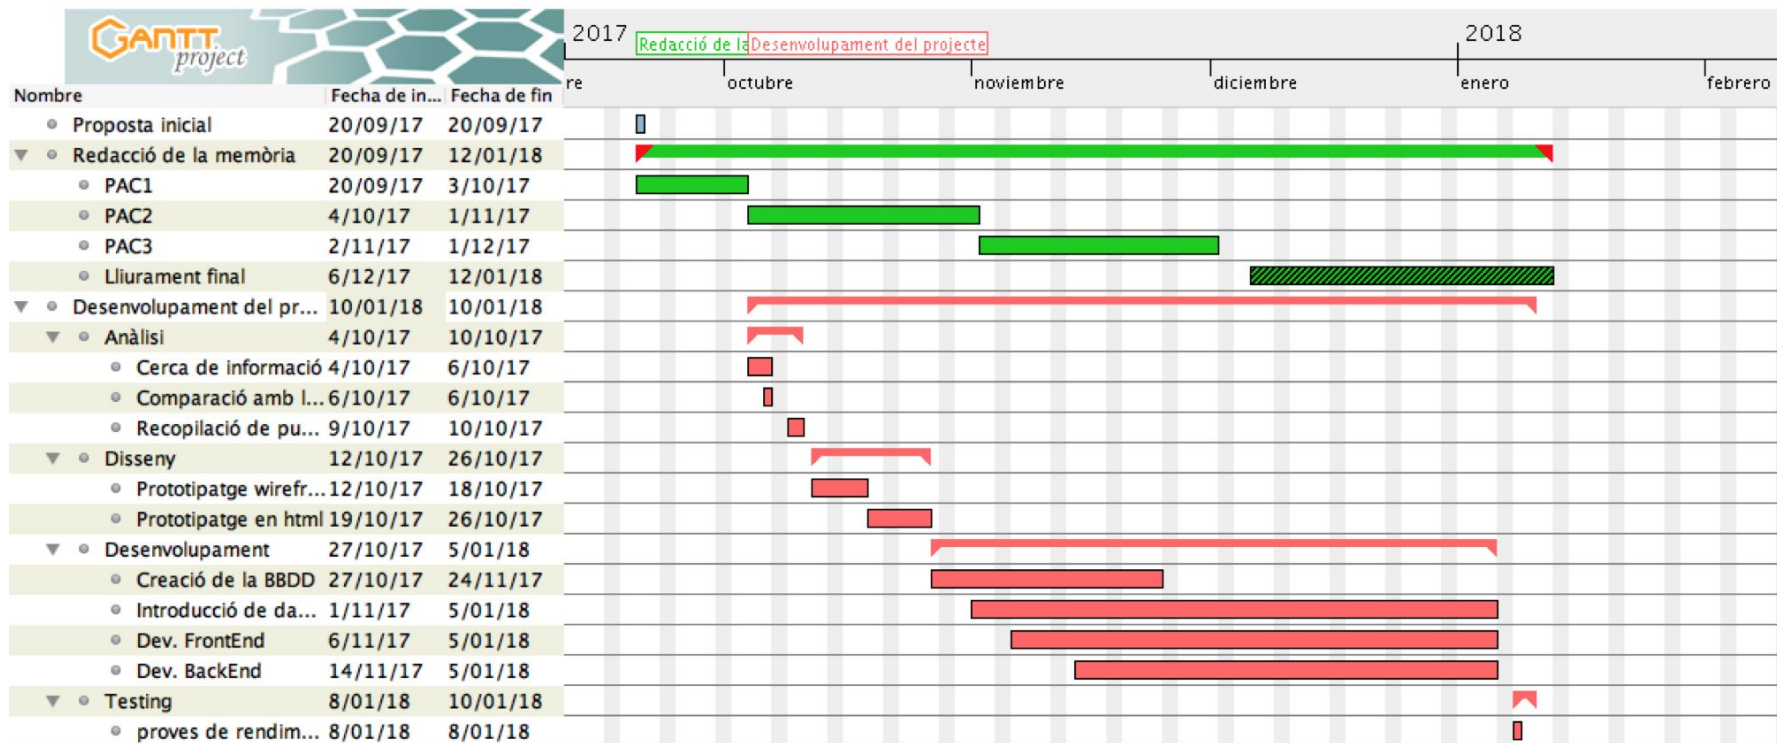

PROJECTE

Taula de poblacions

< TORNA

ID	Nom	Latitud	Longitud	Accions
<input type="text" value="ID"/>	<input type="text" value="Nom"/>	<input type="text" value="Latitud"/>	<input type="text" value="Longitud"/>	Afegir
1	Girona	41.984200	2.823900	Editar
2	Bescanó	41.965250	2.734922	Editar
3	Salt	41.971631	2.778450	Editar
225	Agullana	42.394025	2.846573	Editar
226	Aiguaviva	41.938453	2.761630	Editar
227	Albanyà	42.304547	2.720197	Editar
228	Albons	42.104372	3.085905	Editar

TECNOLOGIES UTILITZADES

FRONTEND

BACKEND

CONTROL DE VERSIONS

BASE DE DADES

ARQUITECTURA DE L'APLICACIÓ

DESENVOLUPAMENT DE TREBALL

RESULTAT