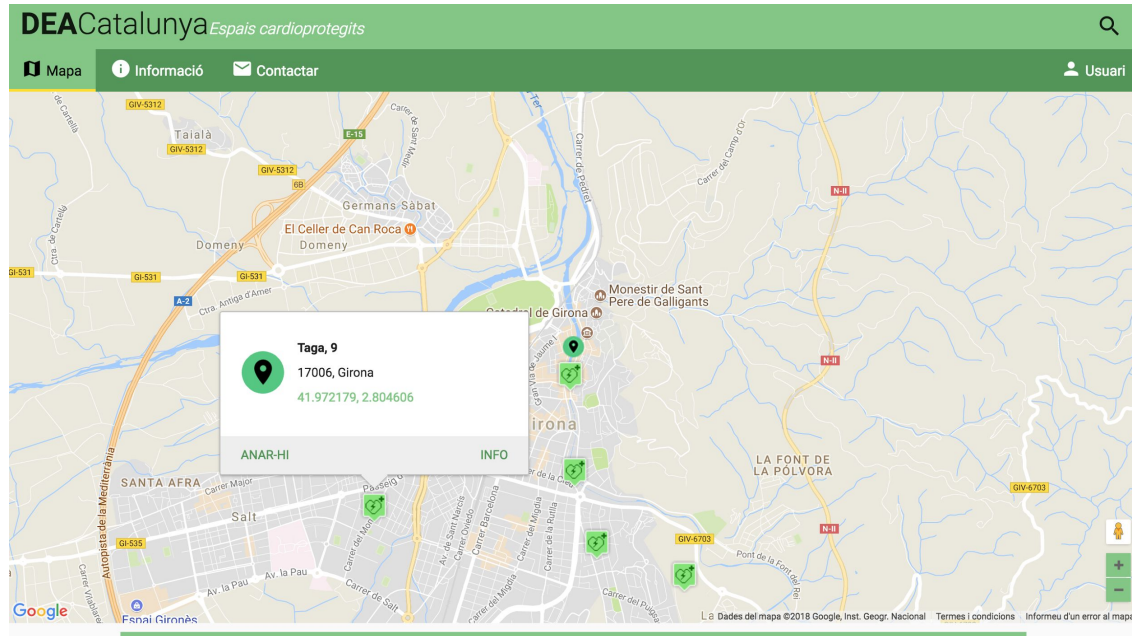

PROJECTE

Taula de poblacions

< TORNA

ID	Nom	Latitud	Longitud	Accions
<input type="text" value="ID"/>	<input type="text" value="Nom"/>	<input type="text" value="Latitud"/>	<input type="text" value="Longitud"/>	Afegir
1	Girona	41.984200	2.823900	Editar
2	Bescanó	41.965250	2.734922	Editar
3	Salt	41.971631	2.778450	Editar
225	Agullana	42.394025	2.846573	Editar
226	Aiguaviva	41.938453	2.761630	Editar
227	Albanyà	42.304547	2.720197	Editar
228	Albons	42.104372	3.085905	Editar

El resultat el trobarem a la pàgina web: www.deacatalunya.cat on es troba l'aplicació en fase de proves, ja que requereix acabar alguns detalls per ser una aplicació totalment funcional.

PRÒXIMES FITES