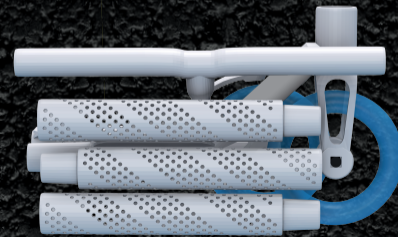

RBT 3D scooter

NOMÉS PESA
500 gr

SÚPER PLEGABLE

GIR
SEGUR

NO OCUPA
GENS
D'ESPAI

I... A LA MOTXILLA