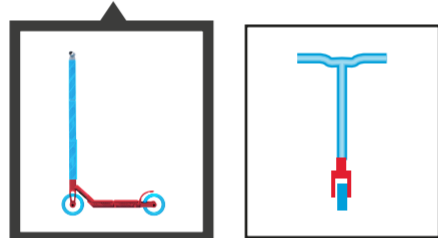

RBT-TFG 3D SCOOTER

Comparteix-lo a les xarxes socials

210 €

-18% Oferta promocional

Manillar

Eix davanter

Posapeus

Rodes

Disseny del tub

Tipus de manillar

Quantitat: **1** unitat

AFEGIR A LA CISTELLA

CISTELLA DE LA COMPRA

| | | |
|---|------------------------|---------------|
|  | RBT-TFG Scooter | 1 |
| | 210 € (-18%) | |
| SUBTOTAL | | 210 € |
| Impostos | | 21% |
| TOTAL | | 254,1€ |

DESCRIPCIÓ

CARACTERÍSTIQUES

OPINIONS

| | |
|------------------------------------|---|
| Material | Plàstic (TPL), Nylon i PVC elàstic |
| Colors | Vermell, groc, verd, blanc o negre |
| Mides | Alt: 70 cm; llarg: 35 cm; ample: 10 cm |
| Rodes | 4,8". Metal Core Alumini semitransparents |
| Fil d'estructura | Nylon de 100 kg de resistència |
| Ganxo fil d'estructura Acer | Acer |
| Pes | < 1 kg (850 grams) |
| Càrrega màxima | 50 kg |
| Eixos rodes | Acer |
| Garantia | 1 any |