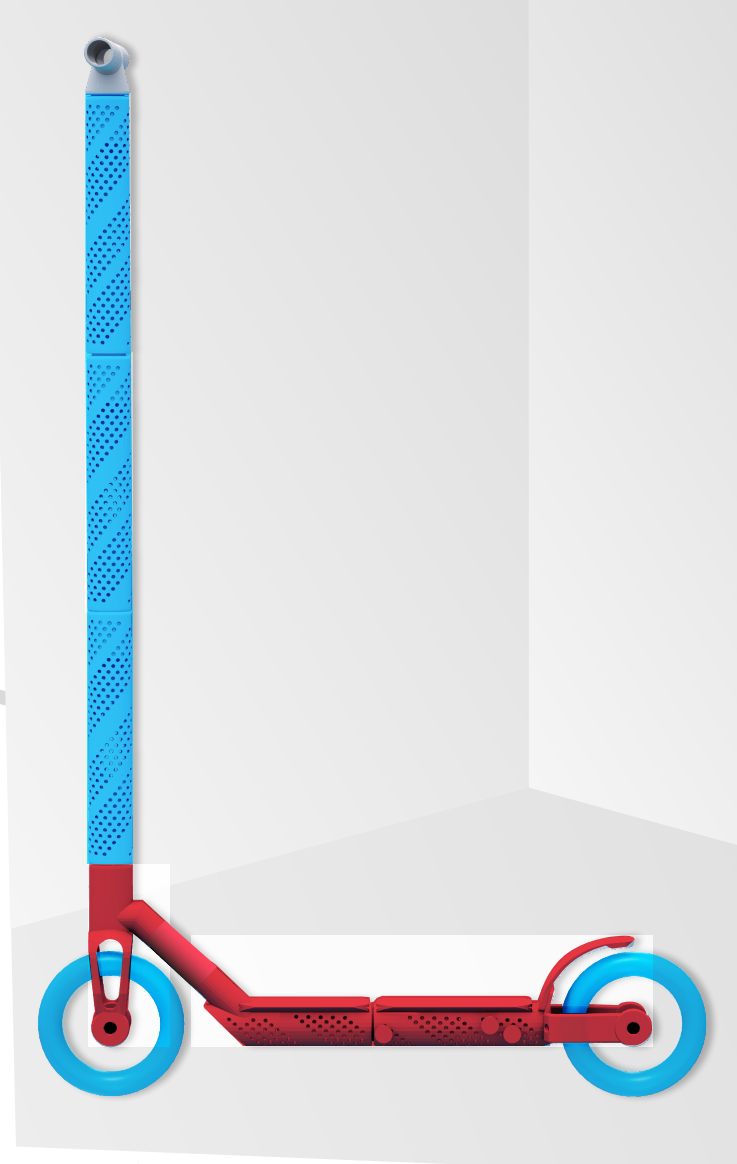

210 €

-18% Oferta promocional

Manillar

Eix davanter

Posapeus

Rodes

Disseny del tub

Tipus de manillar

Quantitat: unitat

AFEGIR A LA CISTELLA

DESCRIPCIÓ

Motxilla d'estil casual, pensada per durar, rebre cops i estiraments. Fabricat amb un teixit elàstic amb tancaments i costura reforçats.

Disseny de colors fluorescents i detalls reflectants per caminar amb seguretat al vespre

És molt lleugera, de corretxes amples i toves per suportar millor el pes i s'ajusten bé al cos.

CARACTERÍSTIQUES

Material:

Plàstic (TPL), Nylon i PVC

elàstic

Colors:

Vermell, groc, verd, blanc o negre

Mides:

Alt: 70 cm; llarg: 35 cm; ample: 10 cm

Rodes:

4,8". Metal Core Alumini semitransparents

Fil d'estructura:

Nylon de 100 kg de resistència

Ganxo fil d'estructura:

Acer