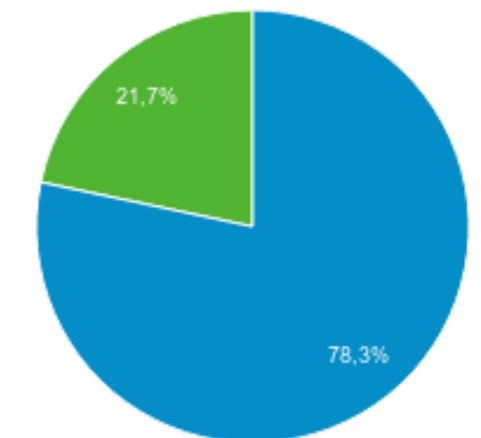

Todos los usuarios
100,00 % Usuarios

+ Agregar segmento

24 may. 2018 - 5 jun. 2018

Visión general

Usuarios frente a Seleccione una métrica

Cada hora Día Semana Mes

Usuarios

EN 10 DÍAS 500 USUARIOS

(SIN ESTAR ACTIVO EL CONCURSO PARA TODO DEL PROFESORADO)

Usuarios

566

Usuarios nuevos

566

Sesiones

882

Número de sesiones por usuario

1,56

Número de visitas a páginas

1.343

Páginas/sesión

1,52

Duración media de la sesión

00:02:39

Porcentaje de rebote

70,52 %

New Visitor Returning Visitor