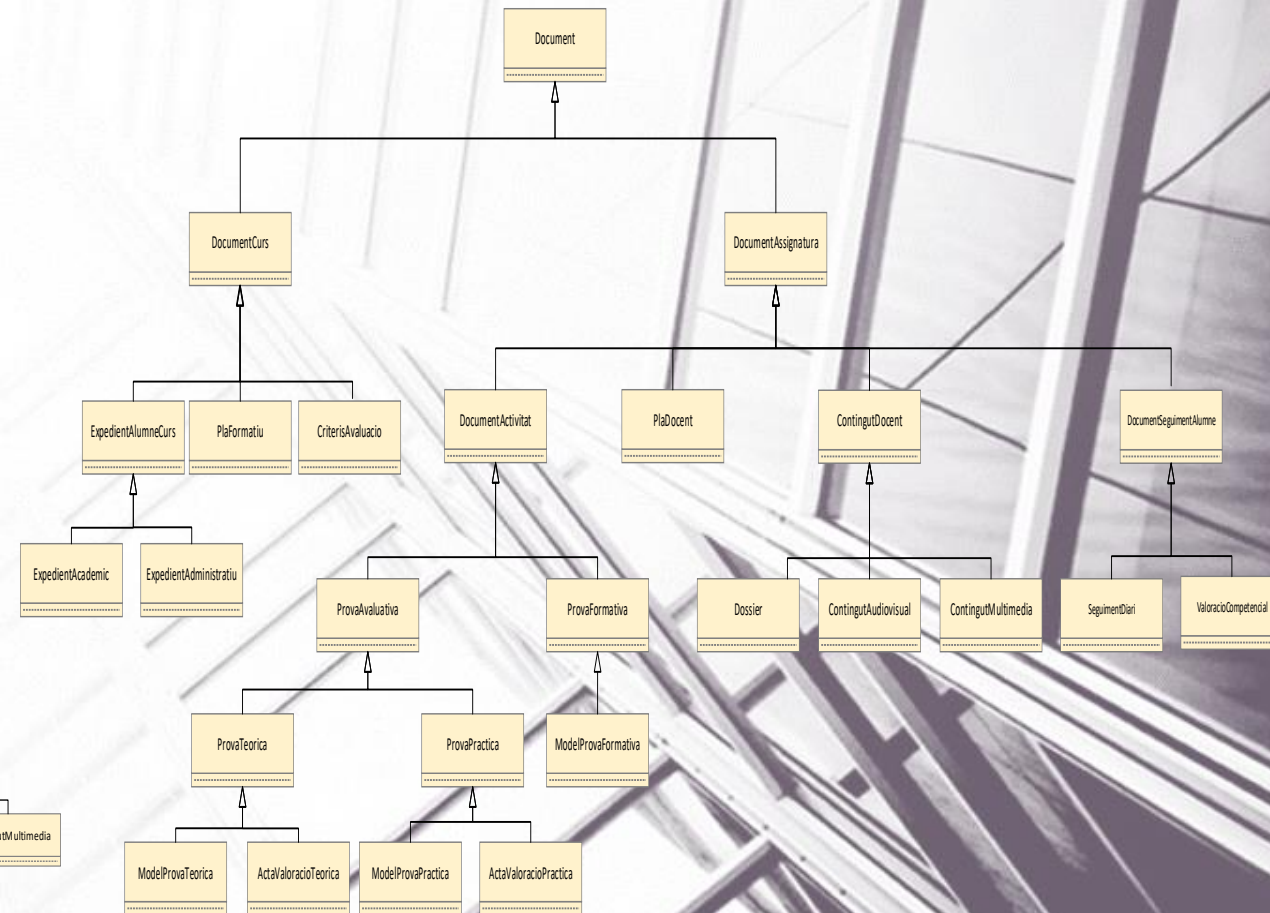

Diagrama de Classes del sistema

Diagrama de Jerarquia de documents

Anàlisi – Casos d'ús del W4CFSIP

Definició Casos d'ús del sistema

Diagrames de Casos d'ús

Codi	Cas d'ús
	Gestió d'usuaris i ús del sistema.
CU01	Alta usuari
CU02	Actualització perfil usuari
CU03	Navegació per l'entorn
	Gestió de recursos docents
CU04	Alta curs
CU05	Consulta curs
CU06	Alta assignatura
CU07	Consulta assignatura
CU08	Creació contingut docent
CU09	Actualització contingut docent
CU10	Consulta contingut docent
CU11	Alta prova avaluació
CU12	Actualització prova avaluació
CU13	Consulta prova avaluació
CU14	Alta prova formativa
CU15	Actualització prova formativa
CU16	Consulta prova formativa
	Gestió de recursos administratius
CU17	Alta pla formatiu
CU18	Actualització pla formatiu
CU19	Consulta pla formatiu
CU20	Alta pla docent
CU21	Actualització pla docent
CU22	Consulta pla docent
CU23	Alta acta avaluació
CU24	Actualització acta avaluació
CU25	Consulta acta avaluació
CU26	Alta expedient acadèmic
CU27	Actualització expedient acadèmic
CU28	Consulta expedient acadèmic
CU29	Alta expedient administratiu
CU30	Actualització expedient administratiu
CU31	Consulta expedient administratiu