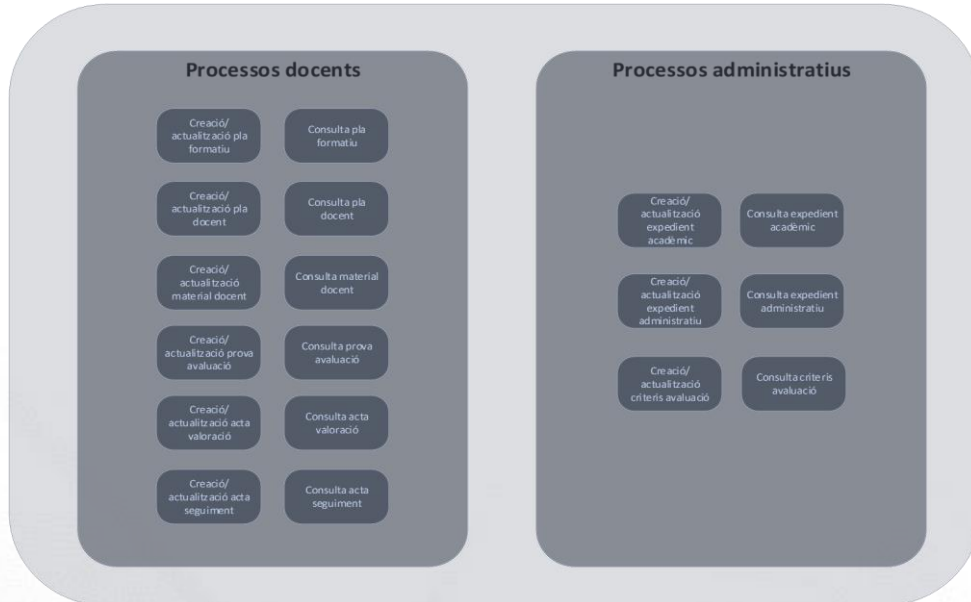

Pla de projecte

Metodologia

Cicle de Deming

Desenvolupament del W4CFSIP

Anàlisi

Disseny

Implementació

Guia d'implantació

Anàlisi – Estudi centre tipus

Actors domini sistema

Estructura documental

Mapa conceptual processos

Estructura formativa

Requeriments del sistema

- Requeriments funcionals
- Requeriments no funcionals

Anàlisi – Model dades del W4CFSIP