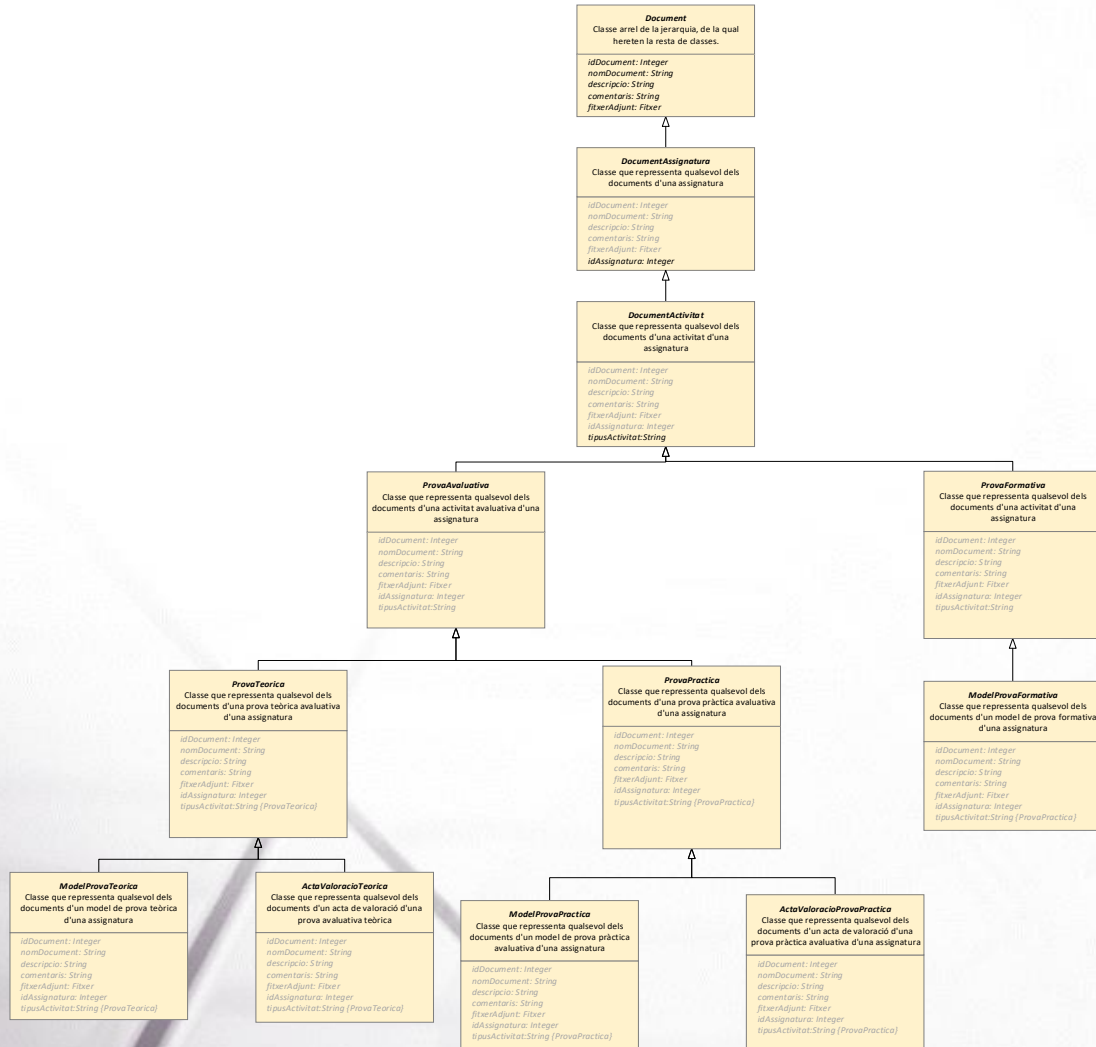

Disseny – Model dades del W4CFSIP

Diagrama de Jerarquia de documents

Diagrama de Classes capa aplicació

Disseny – Funcionalitats del W4CFSIP

Definició textual casos d'ús

CU20 [Alta pla docent]	
Nom	Alta pla docent
Actor/s	•Responsable assignatura
Descripció	En aquest cas d'ús l'actor crea un nou document pertanyent a una assignatura, concretament el pla docent d'aquesta, on es publiquen totes les seves característiques més rellevants perquè puguin ser consultades per la comunitat del centre.
Precondicions	•L'usuari ha d'estar autenticat al sistema. •El curs al qual pertany l'assignatura ha d'estar creat al sistema. •L'assignatura a la qual pertany el pla docent ha d'estar creada al sistema.
Flux d'execució	1.L'usuari clica l'opció d'accedir al curs. 2.El sistema mostra la pàgina del curs sol·licitat per l'usuari. 3.L'usuari clica l'opció d'accedir a l'assignatura a consultar. 4.El sistema mostra la pàgina de l'assignatura sol·licitada per l'usuari. 5.L'usuari clica l'opció d'afegir pla docent. 6.El sistema comprova els privilegis de l'usuari, i si són els adequats crea la nova pàgina corresponent al nou pla docent. 7.El sistema assigna els valors inicials als atributs del pla. 8.El sistema mostra la pàgina creada a l'usuari. 9.L'usuari pot modificar els valors dels atributs del pla docent a través del formulari de la pantalla. 10.L'usuari pot annexar el document que conté el pla docent a la pàgina creada.
Postcondicions	—
Inclusions	•CU05 [Consulta curs] •CU07 [Consulta assignatura] •CU22 [Consulta pla docent]
Extensions	—