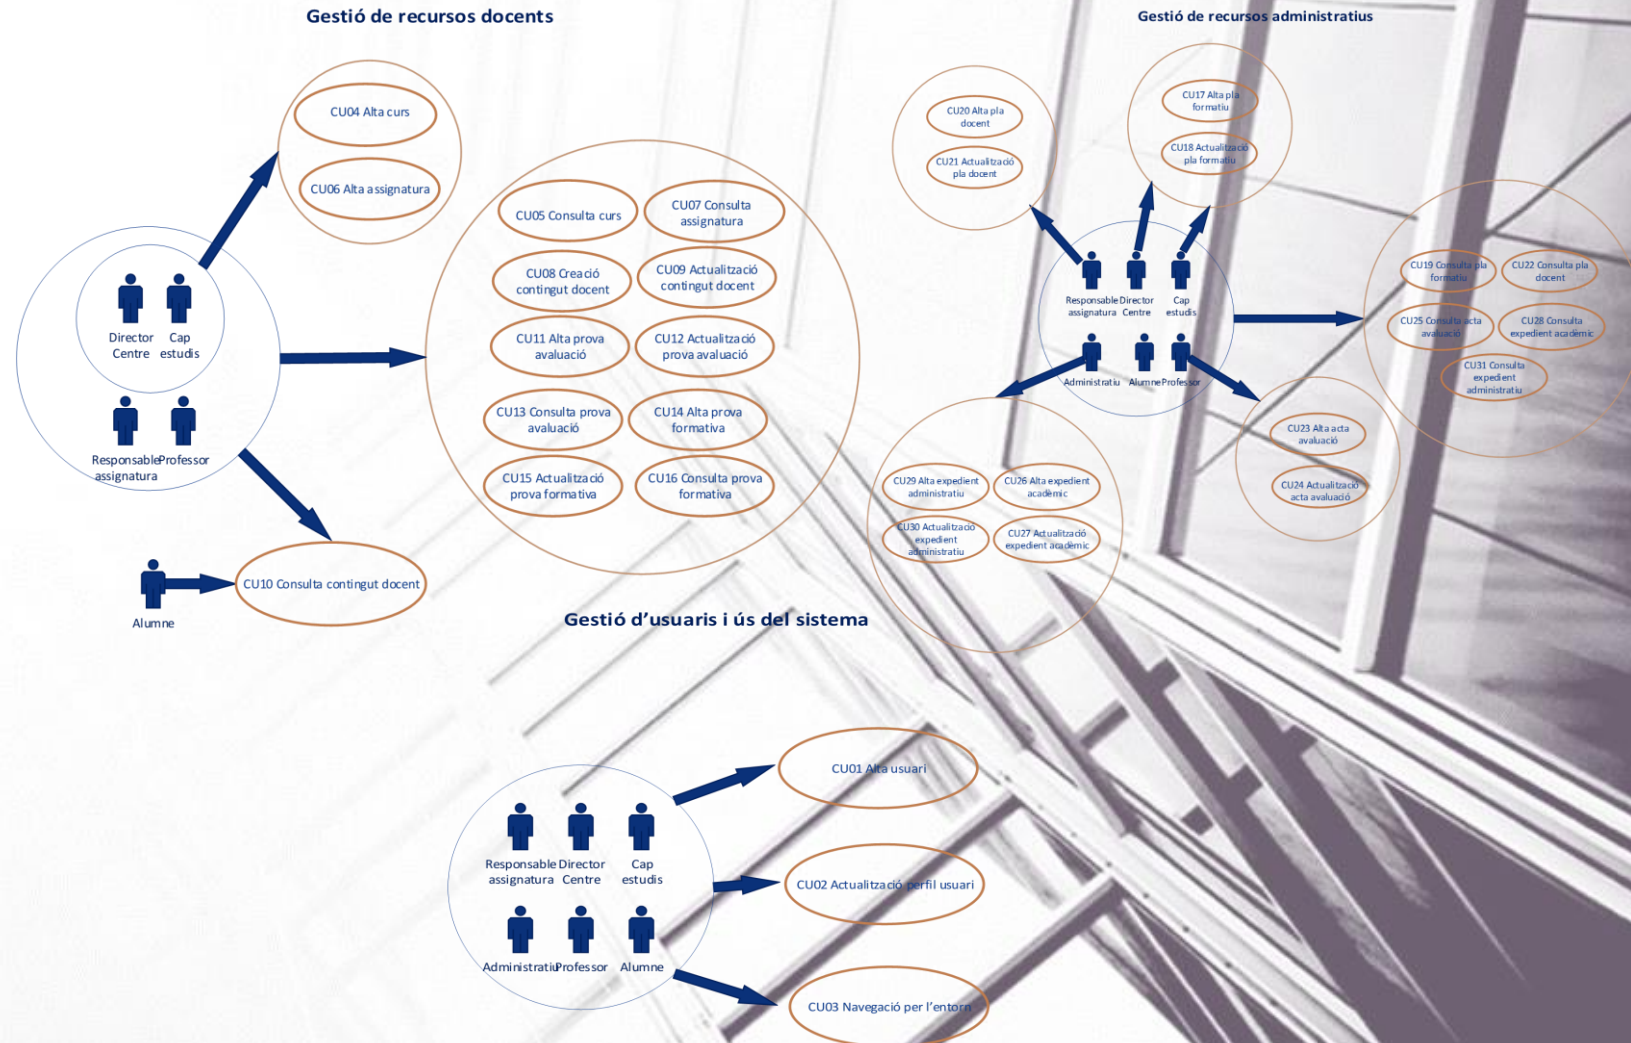

Diagrama de Classes del sistema

Diagrama de Jerarquia de documents

Anàlisi – Casos d'ús del W4CFSIP

Definició Casos d'ús del sistema

Diagrames de Casos d'ús

Codi	Cas d'ús
	Gestió d'usuaris i ús del sistema.
CU01	Alta usuari
CU02	Actualització perfil usuari
CU03	Navegació per l'entorn
	Gestió de recursos docents
CU04	Alta curs
CU05	Consulta curs
CU06	Alta assignatura
CU07	Consulta assignatura
CU08	Creació contingut docent
CU09	Actualització contingut docent
CU10	Consulta contingut docent
CU11	Alta prova avaluació
CU12	Actualització prova avaluació
CU13	Consulta prova avaluació
CU14	Alta prova formativa
CU15	Actualització prova formativa
CU16	Consulta prova formativa
	Gestió de recursos administratius
CU17	Alta pla formatiu
CU18	Actualització pla formatiu
CU19	Consulta pla formatiu
CU20	Alta pla docent
CU21	Actualització pla docent
CU22	Consulta pla docent
CU23	Alta acta avaluació
CU24	Actualització acta avaluació
CU25	Consulta acta avaluació
CU26	Alta expedient acadèmic
CU27	Actualització expedient acadèmic
CU28	Consulta expedient acadèmic
CU29	Alta expedient administratiu
CU30	Actualització expedient administratiu
CU31	Consulta expedient administratiu