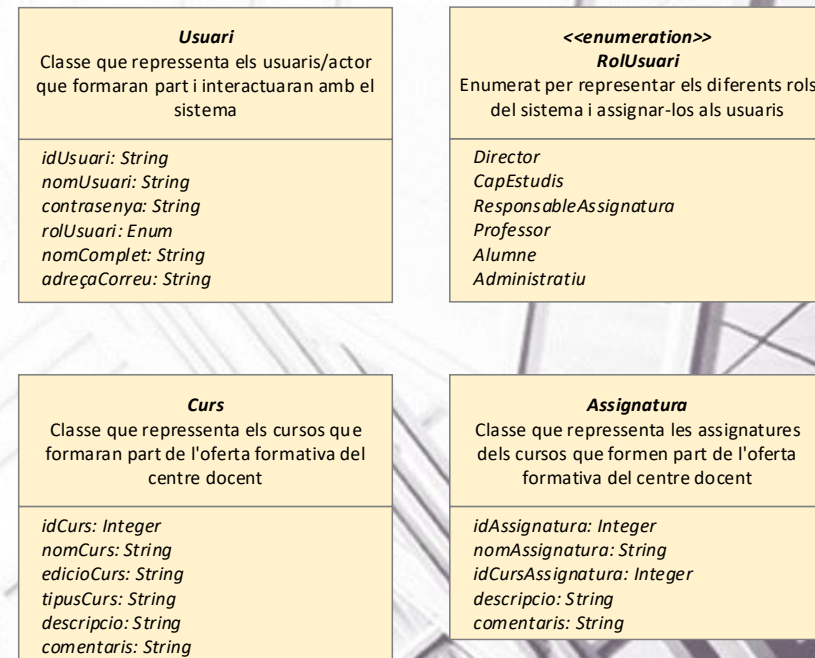

Disseny – Model dades del W4CFSIP

Diagrama de Jerarquia de documents

Diagrama de Classes capa aplicació

Disseny – Funcionalitats del W4CFSIP

Definició textual casos d'ús

CU20 [Alta pla docent]	
Nom	Alta pla docent
Actor/s	•Responsable assignatura
Descripció	En aquest cas d'ús l'actor crea un nou document pertanyent a una assignatura, concretament el pla docent d'aquesta, on es publiquen totes les seves característiques més rellevants perquè puguin ser consultades per la comunitat del centre.
Precondicions	•L'usuari ha d'estar autenticat al sistema. •El curs al qual pertany l'assignatura ha d'estar creat al sistema. •L'assignatura a la qual pertany el pla docent ha d'estar creada al sistema.
Flux d'execució	1.L'usuari clica l'opció d'accedir al curs. 2.El sistema mostra la pàgina del curs sol·licitat per l'usuari. 3.L'usuari clica l'opció d'accedir a l'assignatura a consultar. 4.El sistema mostra la pàgina de l'assignatura sol·licitada per l'usuari. 5.L'usuari clica l'opció d'afegir pla docent. 6.El sistema comprova els privilegis de l'usuari, i si són els adequats crea la nova pàgina corresponent al nou pla docent. 7.El sistema assigna els valors inicials als atributs del pla. 8.El sistema mostra la pàgina creada a l'usuari. 9.L'usuari pot modificar els valors dels atributs del pla docent a través del formulari de la pantalla. 10.L'usuari pot annexar el document que conté el pla docent a la pàgina creada.
Postcondicions	—
Inclusions	•CU05 [Consulta curs] •CU07 [Consulta assignatura] •CU22 [Consulta pla docent]
Extensions	—