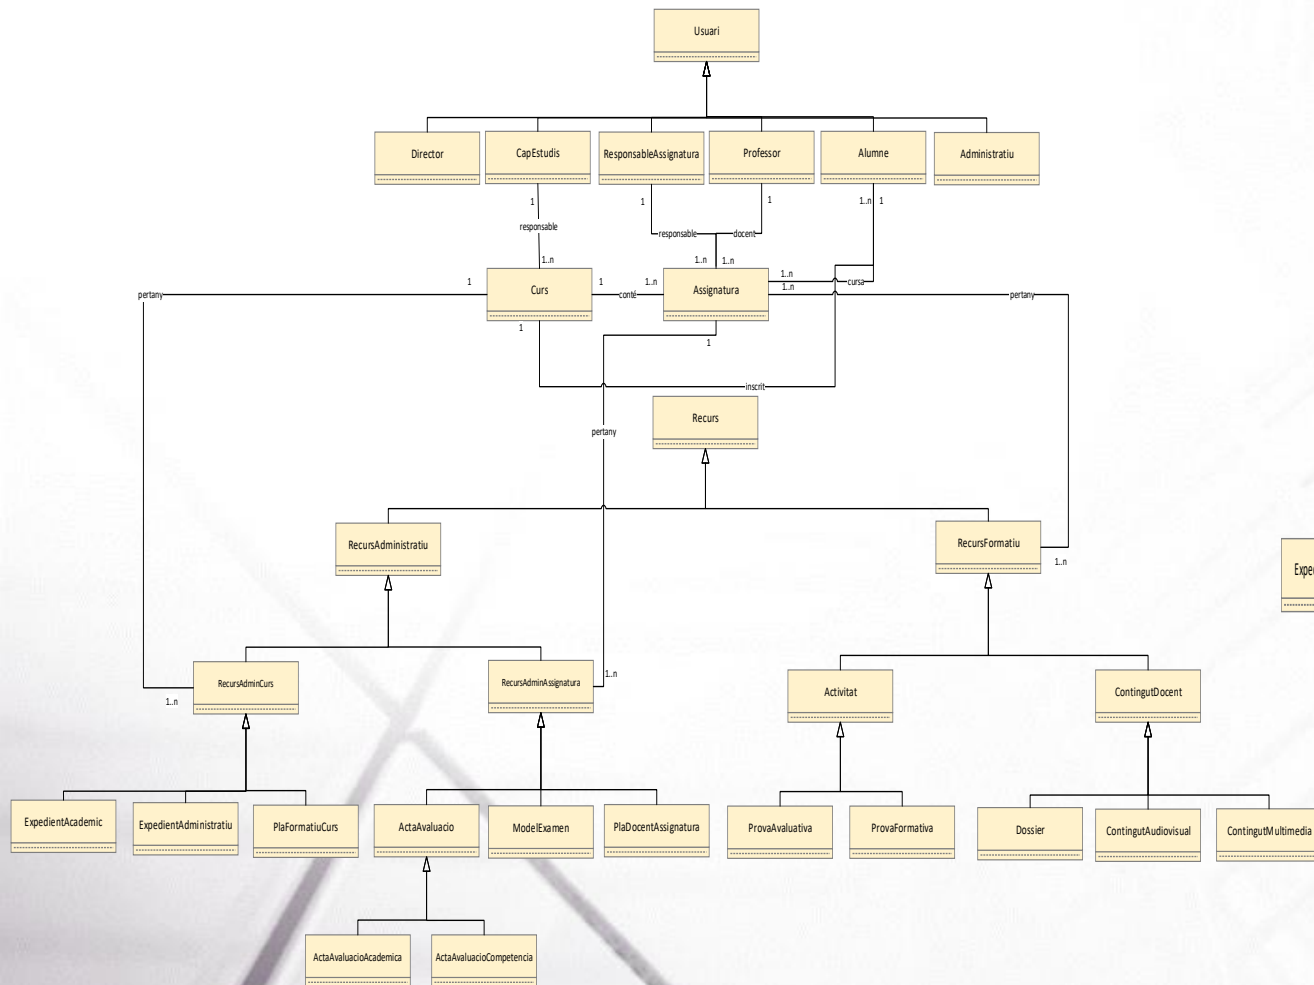

Diagrama de Classes del sistema

Diagrama de Jerarquia de documents

Anàlisi – Casos d'ús del W4CFSIP

Definició Casos d'ús del sistema

Diagrames de Casos d'ús

Codi	Cas d'ús
	Gestió d'usuaris i ús del sistema.
CU01	Alta usuari
CU02	Actualització perfil usuari
CU03	Navegació per l'entorn
	Gestió de recursos docents
CU04	Alta curs
CU05	Consulta curs
CU06	Alta assignatura
CU07	Consulta assignatura
CU08	Creació contingut docent
CU09	Actualització contingut docent
CU10	Consulta contingut docent
CU11	Alta prova avaluació
CU12	Actualització prova avaluació
CU13	Consulta prova avaluació
CU14	Alta prova formativa
CU15	Actualització prova formativa
CU16	Consulta prova formativa
	Gestió de recursos administratius
CU17	Alta pla formatiu
CU18	Actualització pla formatiu
CU19	Consulta pla formatiu
CU20	Alta pla docent
CU21	Actualització pla docent
CU22	Consulta pla docent
CU23	Alta acta avaluació
CU24	Actualització acta avaluació
CU25	Consulta acta avaluació
CU26	Alta expedient acadèmic
CU27	Actualització expedient acadèmic
CU28	Consulta expedient acadèmic
CU29	Alta expedient administratiu
CU30	Actualització expedient administratiu
CU31	Consulta expedient administratiu