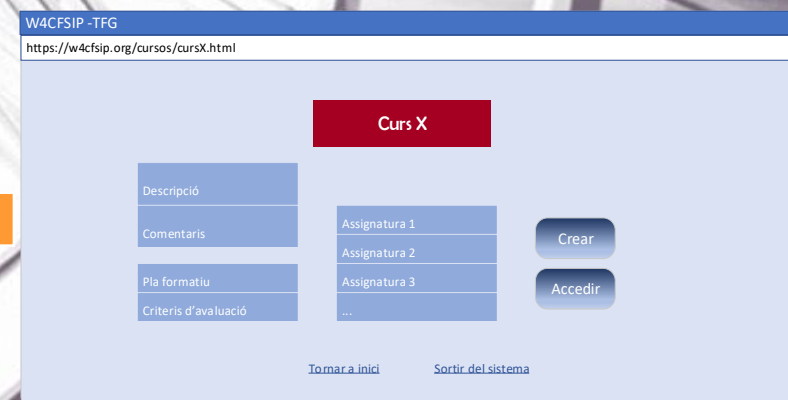

Disseny – Interfícies del W4CFSIP

Disseny de les pantalles del prototip