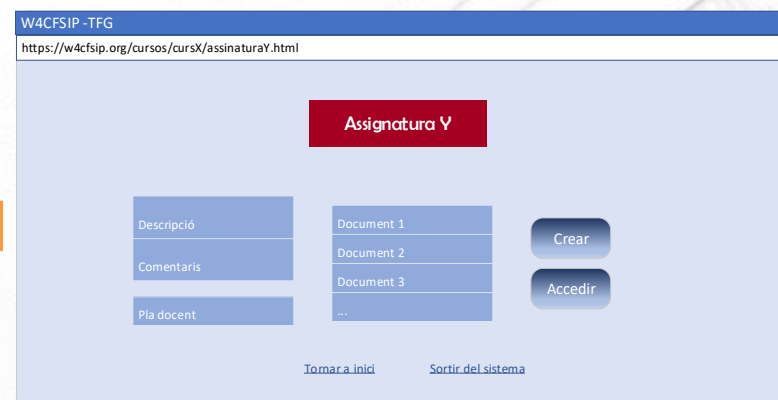

Disseny – Interfícies del W4CFSIP

Disseny de les pantalles del prototip