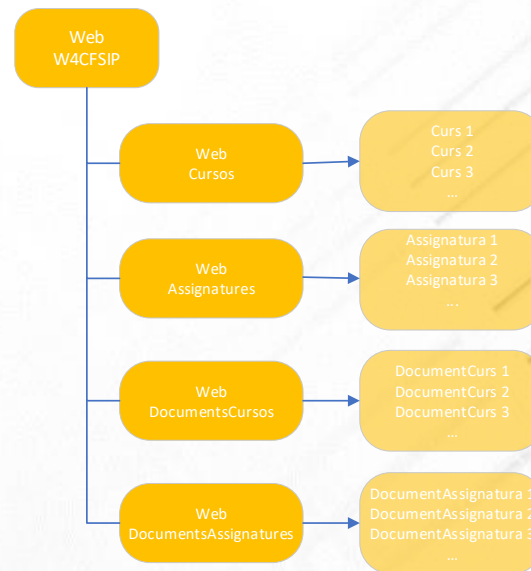

✓ Jerarquia Webs/Topics