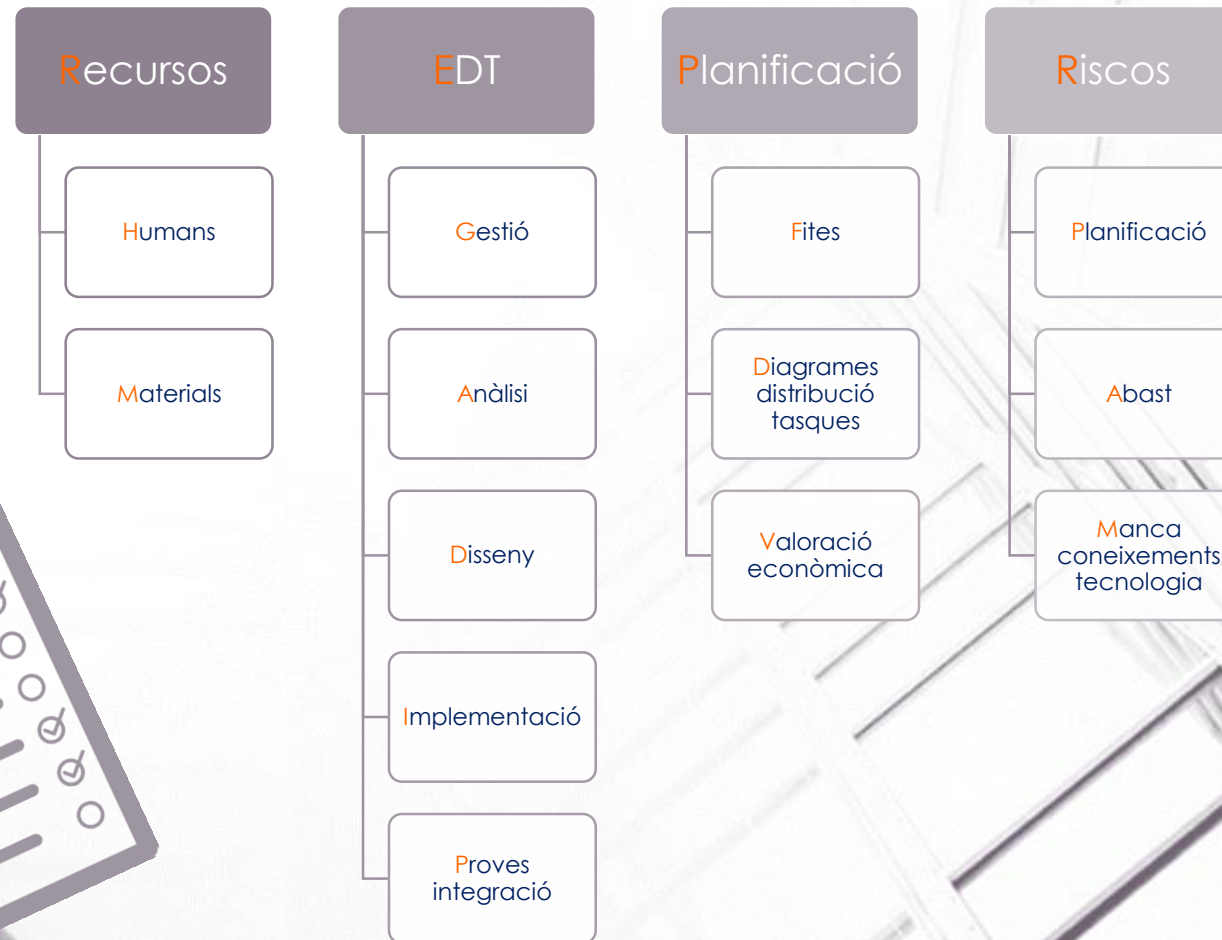

Introducció

Context

Justificació

Objectius

Introducció – Context

Introducció – Justificació

↓
Fuga de
coneixement

Sistema de Gestió
del Coneixement

Introducció – Objectius

Producte final

- ✓ Estudi centre tipus
- ✓ Disseny model documental i coneixement
- ✓ Implementació SI gestió coneixement

Objectius funcionals

- ✓ Millorar gestió informació i coneixement
- ✓ Optimitzar processos organització
- ✓ Creació coneixement organitzacional

Pla de projecte

Metodologia

Cicle de Deming

Desenvolupament del W4CFSIP

Anàlisi

Disseny

Implementació

Guia d'implantació