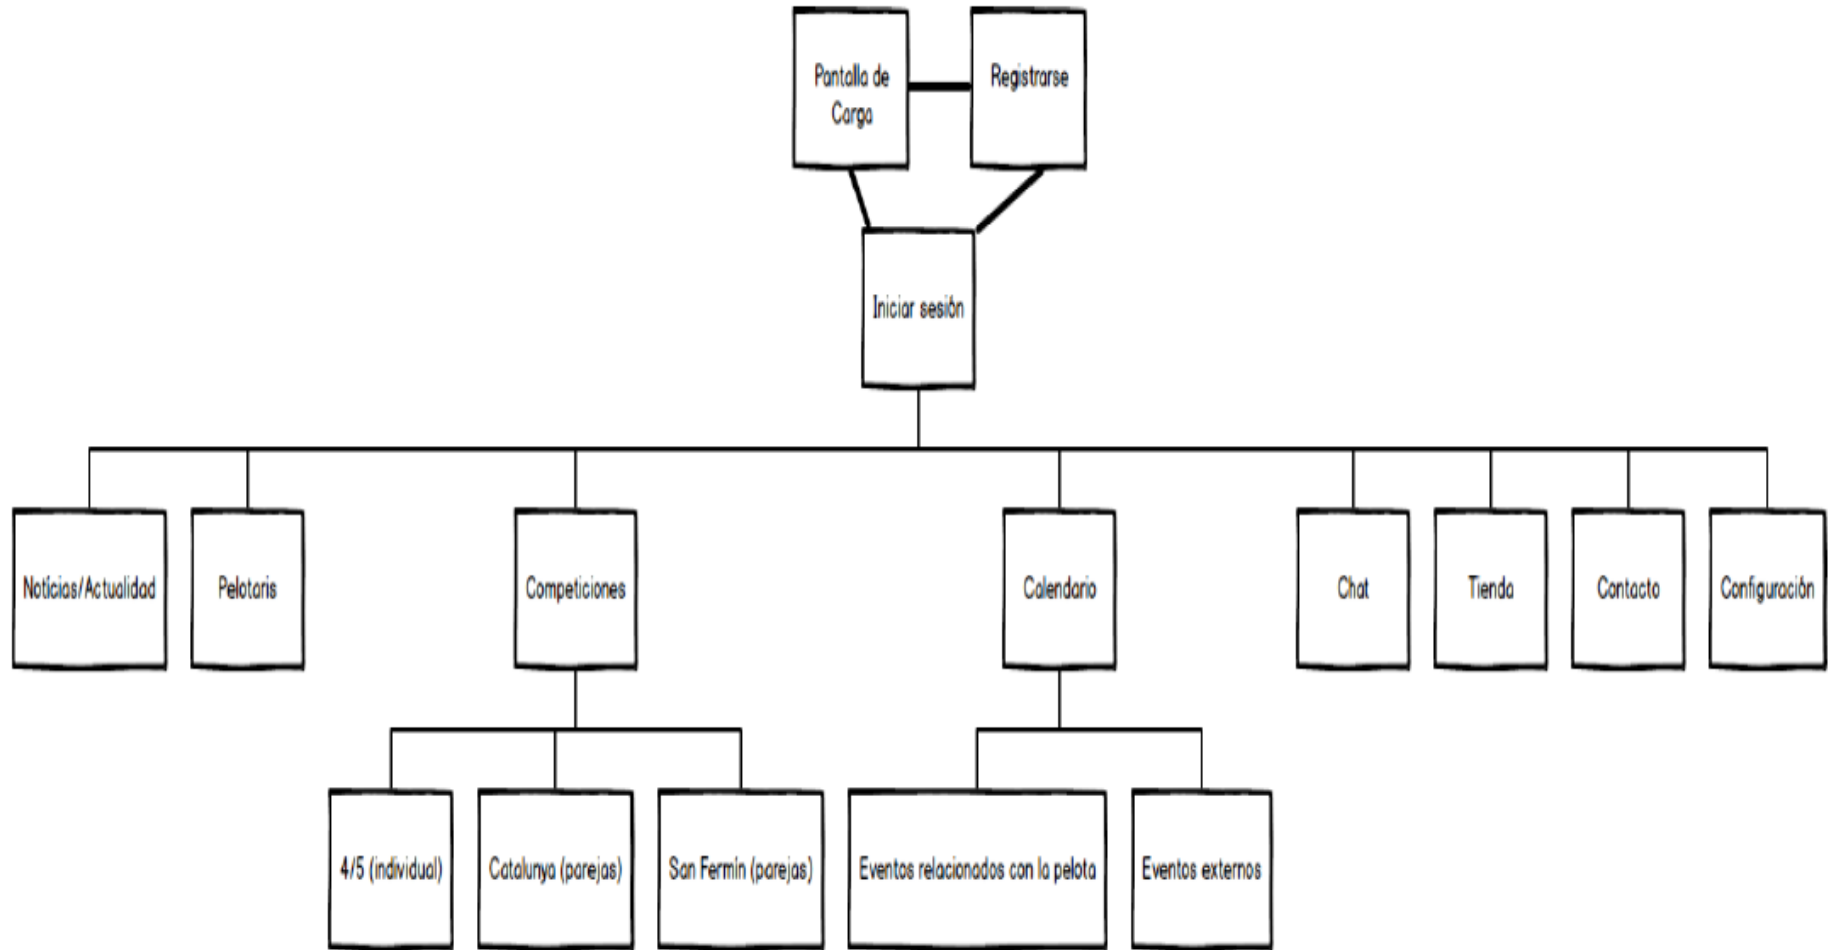

Planificación

La planificación del trabajo ha seguido las siguientes fechas:

<i>Entregas</i>	<i>Fecha</i>
<i>PEC 1: Propuesta</i>	05/10/18
<i>PEC 2: Mandato del proyecto y planificación</i>	15/10/18
<i>PEC 3: Entrega 1</i>	12/11/18
<i>PEC 4: Entrega 2</i>	10/12/18
<i>PEC 5: Cierre</i>	04/01/19

Esquema de navegación I

Esquema de navegación II

- ▶ Definición de una navegación simple e intuitiva
 - ▶ Menú lateral
 - ▶ Iconos estandarizados y conocidos
 - ▶ Contenido dividido en apartados para facilitar la comprensión y uso de la app
 - ▶ Contraste de colores
- 