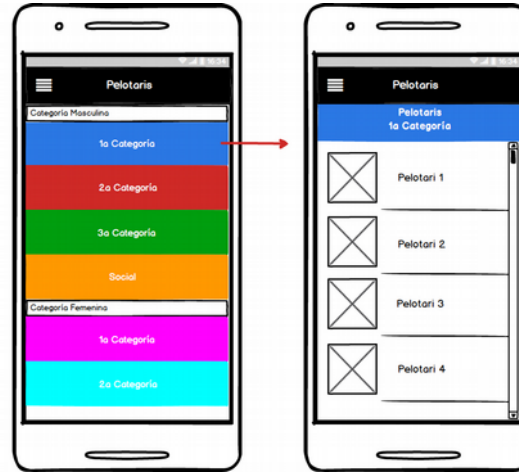

Esquema de navegación I

Esquema de navegación II

- ▶ Definición de una navegación simple e intuitiva
 - ▶ Menú lateral
 - ▶ Iconos estandarizados y conocidos
 - ▶ Contenido dividido en apartados para facilitar la comprensión y uso de la app
 - ▶ Contraste de colores
- 

Prototipo Lo-Fi vs Hi Fi

Imagen fija con el logo del club Nafarren Etxea

Icono de una pelota que irá girando hasta que se pase a la siguiente pantalla

Se pedirá una dirección de correo electrónico para poder recuperar la contraseña

Irás a parar a la pantalla de registro

Castellano / Catalá

Dos tamaños de letra. El predefinido y otro con un tamaño de letra más grande

Salmente se mostrarán cuando las notificaciones estén activas

Prototipo Lo-Fi vs Hi-Fi

Prototipo Lo-Fi vs Hi-Fi

Prototipo Lo-Fi vs Hi-Fi

Prototipo Lo-Fi vs Hi-Fi

Prototipo Lo-Fi vs Hi-Fi

Conclusiones

- ▶ Reto personal
- ▶ Se han cumplido los objetivos y planificación
- ▶ Se ha aprendido el uso de nuevos programas