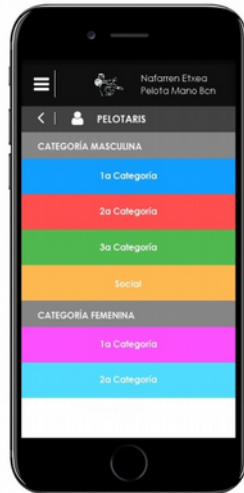

Esquema de navegación I

Esquema de navegación II

- ▶ Definición de una navegación simple e intuitiva
 - ▶ Menú lateral
 - ▶ Iconos estandarizados y conocidos
 - ▶ Contenido dividido en apartados para facilitar la comprensión y uso de la app
 - ▶ Contraste de colores
- 

Prototipo Lo-Fi vs Hi Fi

Imagen fija con el logo del club Nafarren Etxea

Icono de una pelota que irá girando hasta que se pase a la siguiente pantalla

Se pedirá una dirección de correo electrónico para poder recuperar la contraseña

Irás a parar a la pantalla de registro

Castellano / Catalá

Dos tamaños de letra. El predefinido y otro con un tamaño de letra más grande

Salmente se mostrarán cuando las notificaciones estén activas

Prototipo Lo-Fi vs Hi-Fi

Prototipo Lo-Fi vs Hi-Fi

Prototipo Lo-Fi vs Hi-Fi

Prototipo Lo-Fi vs Hi-Fi

Prototipo Lo-Fi vs Hi-Fi

Conclusiones

- ▶ Reto personal
- ▶ Se han cumplido los objetivos y planificación
- ▶ Se ha aprendido el uso de nuevos programas