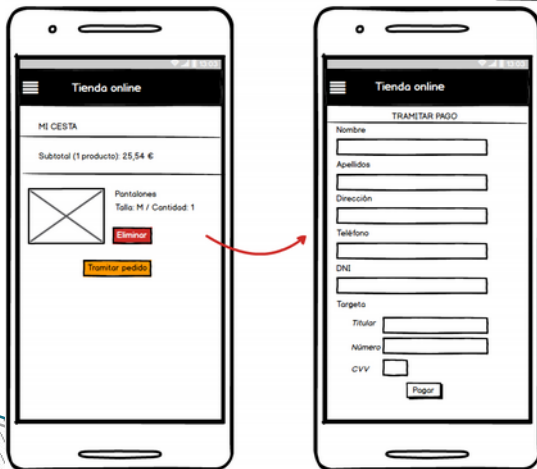

Esquema de navegación I

Esquema de navegación II

- ▶ Definición de una navegación simple e intuitiva
 - ▶ Menú lateral
 - ▶ Iconos estandarizados y conocidos
 - ▶ Contenido dividido en apartados para facilitar la comprensión y uso de la app
 - ▶ Contraste de colores
- 

Irás a parar a la pantalla de registro

Castellano / Catalá

Dos tamaños de letra. El predefinido y otro con un tamaño de letra más grande

Salmente se mostrarán cuando las notificaciones estén activas

Prototipo Lo-Fi vs Hi-Fi

Prototipo Lo-Fi vs Hi-Fi

Prototipo Lo-Fi vs Hi-Fi

Prototipo Lo-Fi vs Hi-Fi

Prototipo Lo-Fi vs Hi-Fi

Conclusiones

- ▶ Reto personal
- ▶ Se han cumplido los objetivos y planificación
- ▶ Se ha aprendido el uso de nuevos programas