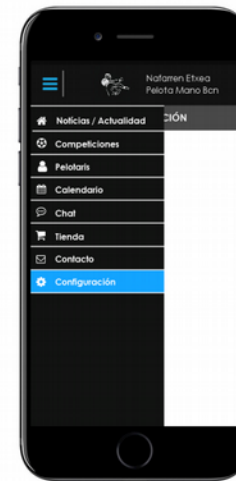

Prototipo Lo-Fi vs Hi Fi

Imagen fija con el logo del club Nafarren Etxea

Irás a parar a la pantalla de registro

Castellano / Catalá