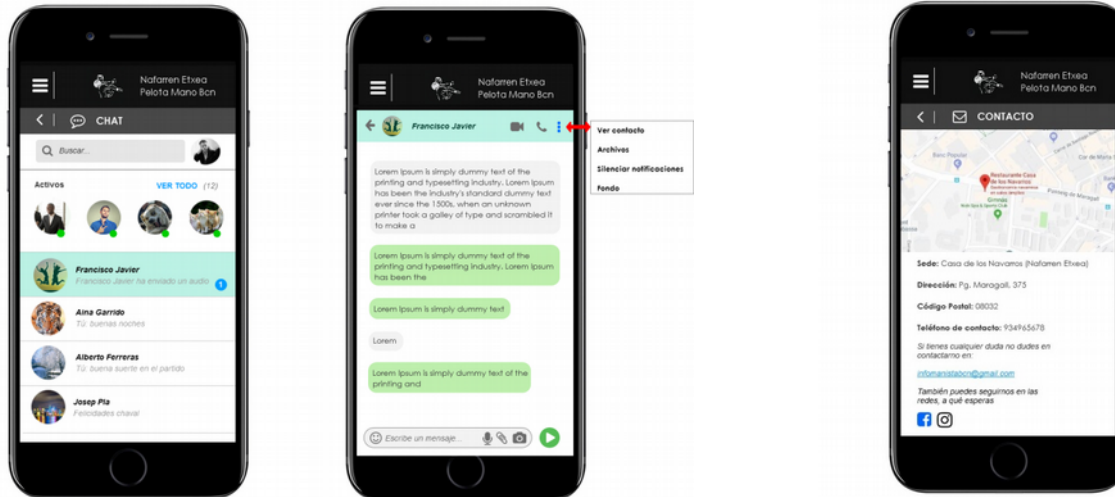

Prototipo Lo-Fi vs Hi-Fi