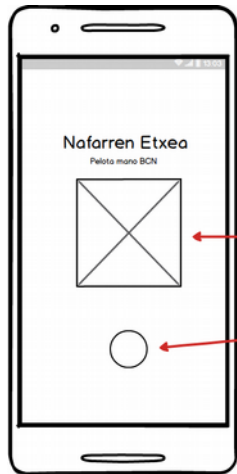

Prototipo Lo-Fi vs Hi Fi