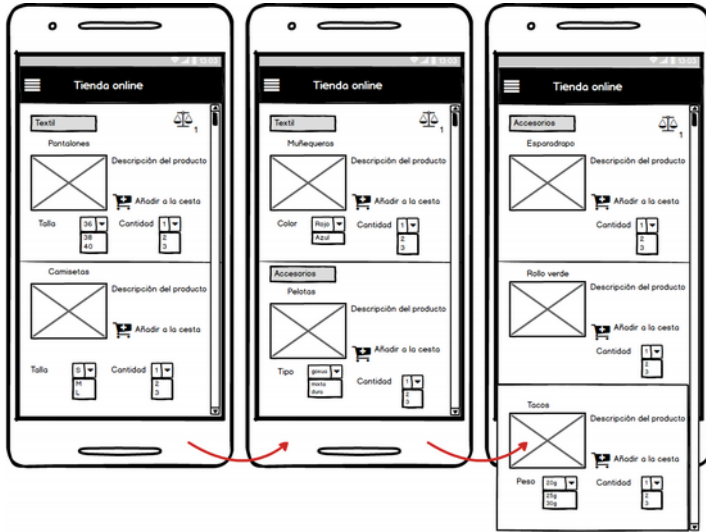

Esquema de navegación I

Esquema de navegación II

- ▶ Definición de una navegación simple e intuitiva
 - ▶ Menú lateral
 - ▶ Iconos estandarizados y conocidos
 - ▶ Contenido dividido en apartados para facilitar la comprensión y uso de la app
 - ▶ Contraste de colores
- 

Prototipo Lo-Fi vs Hi Fi

Imagen fija con el logo del club Nafarren Etxea

Icono de una pelota que irá girando hasta que se pase a la siguiente pantalla

Se pedirá una dirección de correo electrónico para poder recuperar la contraseña

Irás a parar a la pantalla de registro

Castellano / Catalá

Dos tamaños de letra. El predefinido y otro con un tamaño de letra más grande

Salmente se mostrarán cuando las notificaciones estén activas

Prototipo Lo-Fi vs Hi-Fi

Prototipo Lo-Fi vs Hi-Fi

Prototipo Lo-Fi vs Hi-Fi

Prototipo Lo-Fi vs Hi-Fi

Prototipo Lo-Fi vs Hi-Fi

Conclusiones

- ▶ Reto personal
- ▶ Se han cumplido los objetivos y planificación
- ▶ Se ha aprendido el uso de nuevos programas