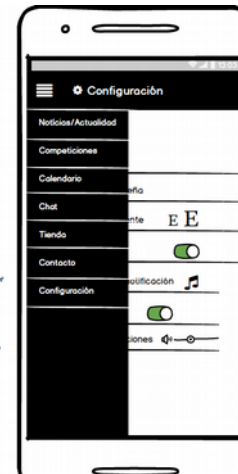

Irás a parar a la pantalla de registro

Castellano / Catalá