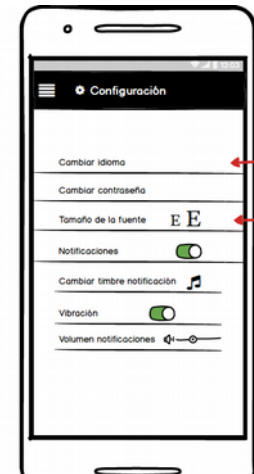

Irás a parar a la pantalla de registro

Castellano / Catalá