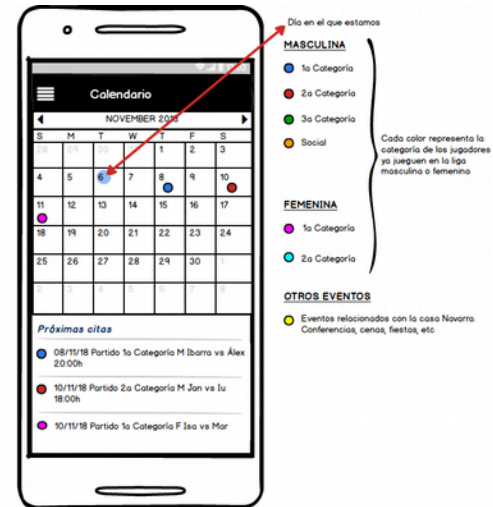

Esquema de navegación I

Esquema de navegación II

- ▶ Definición de una navegación simple e intuitiva
 - ▶ Menú lateral
 - ▶ Iconos estandarizados y conocidos
 - ▶ Contenido dividido en apartados para facilitar la comprensión y uso de la app
 - ▶ Contraste de colores
- 

Prototipo Lo-Fi vs Hi Fi

Imagen fija con el logo del club Nafarren Etxea

Icono de una pelota que irá girando hasta que se pase a la siguiente pantalla

Se pedirá una dirección de correo electrónico para poder recuperar la contraseña

Irás a parar a la pantalla de registro

Castellano / Catalá

Dos tamaños de letra. El predefinido y otro con un tamaño de letra más grande

Salmente se mostrarán cuando las notificaciones estén activas

Prototipo Lo-Fi vs Hi-Fi

Prototipo Lo-Fi vs Hi-Fi

Prototipo Lo-Fi vs Hi-Fi

Prototipo Lo-Fi vs Hi-Fi

Prototipo Lo-Fi vs Hi-Fi

Conclusiones

- ▶ Reto personal
- ▶ Se han cumplido los objetivos y planificación
- ▶ Se ha aprendido el uso de nuevos programas