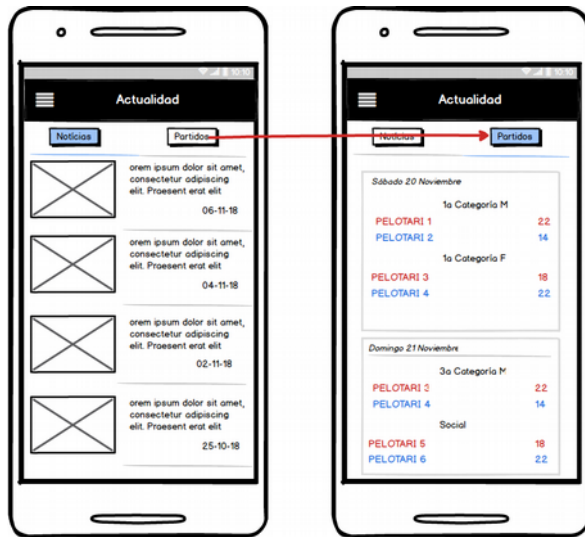

Esquema de navegación I

Esquema de navegación II

- ▶ Definición de una navegación simple e intuitiva
 - ▶ Menú lateral
 - ▶ Iconos estandarizados y conocidos
 - ▶ Contenido dividido en apartados para facilitar la comprensión y uso de la app
 - ▶ Contraste de colores
- 

Prototipo Lo-Fi vs Hi Fi

Imagen fija con el logo del club Nafarren Etxea

Icono de una pelota que irá girando hasta que se pase a la siguiente pantalla

Se pedirá una dirección de correo electrónico para poder recuperar la contraseña

Irás a parar a la pantalla de registro

Castellano / Catalá

Dos tamaños de letra. El predefinido y otro con un tamaño de letra más grande

Salmente se mostrarán cuando las notificaciones estén activas

Prototipo Lo-Fi vs Hi-Fi

Prototipo Lo-Fi vs Hi-Fi

Prototipo Lo-Fi vs Hi-Fi

Prototipo Lo-Fi vs Hi-Fi

Prototipo Lo-Fi vs Hi-Fi

Conclusiones

- ▶ Reto personal
- ▶ Se han cumplido los objetivos y planificación
- ▶ Se ha aprendido el uso de nuevos programas