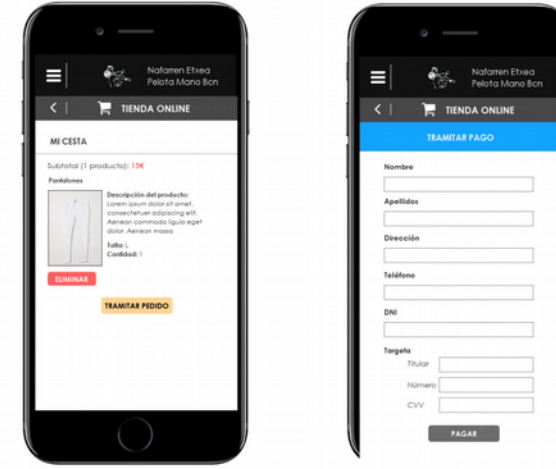

Esquema de navegación I

Esquema de navegación II

- ▶ Definición de una navegación simple e intuitiva
 - ▶ Menú lateral
 - ▶ Iconos estandarizados y conocidos
 - ▶ Contenido dividido en apartados para facilitar la comprensión y uso de la app
 - ▶ Contraste de colores
- 

Prototipo Lo-Fi vs Hi Fi

Imagen fija con el logo del club Nafarren Etxea

Icono de una pelota que irá girando hasta que se pase a la siguiente pantalla

Se pedirá una dirección de correo electrónico para poder recuperar la contraseña

Irás a parar a la pantalla de registro

Castellano / Catalá

Dos tamaños de letra. El predefinido y otro con un tamaño de letra más grande

Salmente se mostrarán cuando las notificaciones estén activas

Prototipo Lo-Fi vs Hi-Fi

Prototipo Lo-Fi vs Hi-Fi

Prototipo Lo-Fi vs Hi-Fi

Prototipo Lo-Fi vs Hi-Fi

Prototipo Lo-Fi vs Hi-Fi

Conclusiones

- ▶ Reto personal
- ▶ Se han cumplido los objetivos y planificación
- ▶ Se ha aprendido el uso de nuevos programas