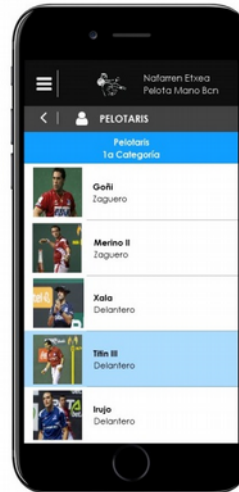

Prototipo Lo-Fi vs Hi-Fi