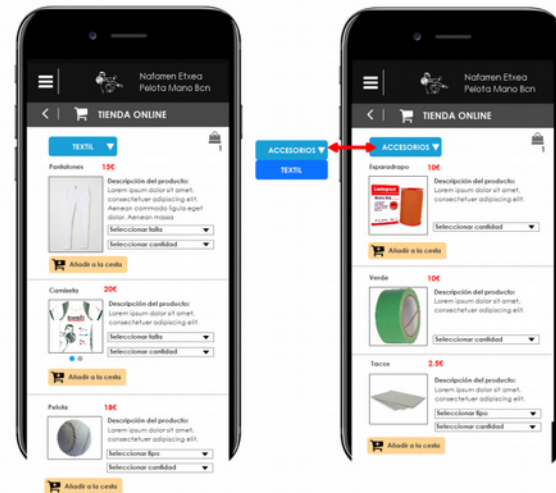

Esquema de navegación I

Esquema de navegación II

- ▶ Definición de una navegación simple e intuitiva
 - ▶ Menú lateral
 - ▶ Iconos estandarizados y conocidos
 - ▶ Contenido dividido en apartados para facilitar la comprensión y uso de la app
 - ▶ Contraste de colores
- 

Irás a parar a la pantalla de registro

Castellano / Catalá

Dos tamaños de letra. El predefinido y otro con un tamaño de letra más grande

Salmente se mostrarán cuando las notificaciones estén activas

Prototipo Lo-Fi vs Hi-Fi

Prototipo Lo-Fi vs Hi-Fi

Prototipo Lo-Fi vs Hi-Fi

Prototipo Lo-Fi vs Hi-Fi

Prototipo Lo-Fi vs Hi-Fi

Conclusiones

- ▶ Reto personal
- ▶ Se han cumplido los objetivos y planificación
- ▶ Se ha aprendido el uso de nuevos programas