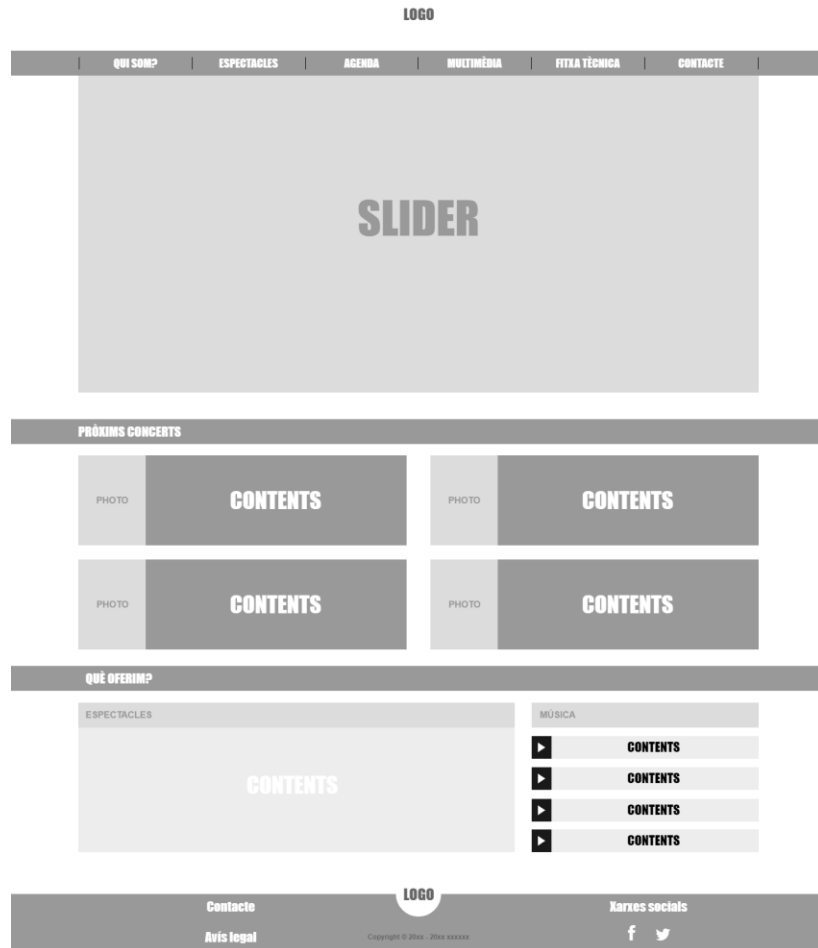

REDISSENY

Amb la comparativa es prenen una sèrie de decisions per fer el redisseny:

- Pàgina web senzilla
- Informació per usuaris i organitzacions
- Panell d'administració

Realització de wireframes