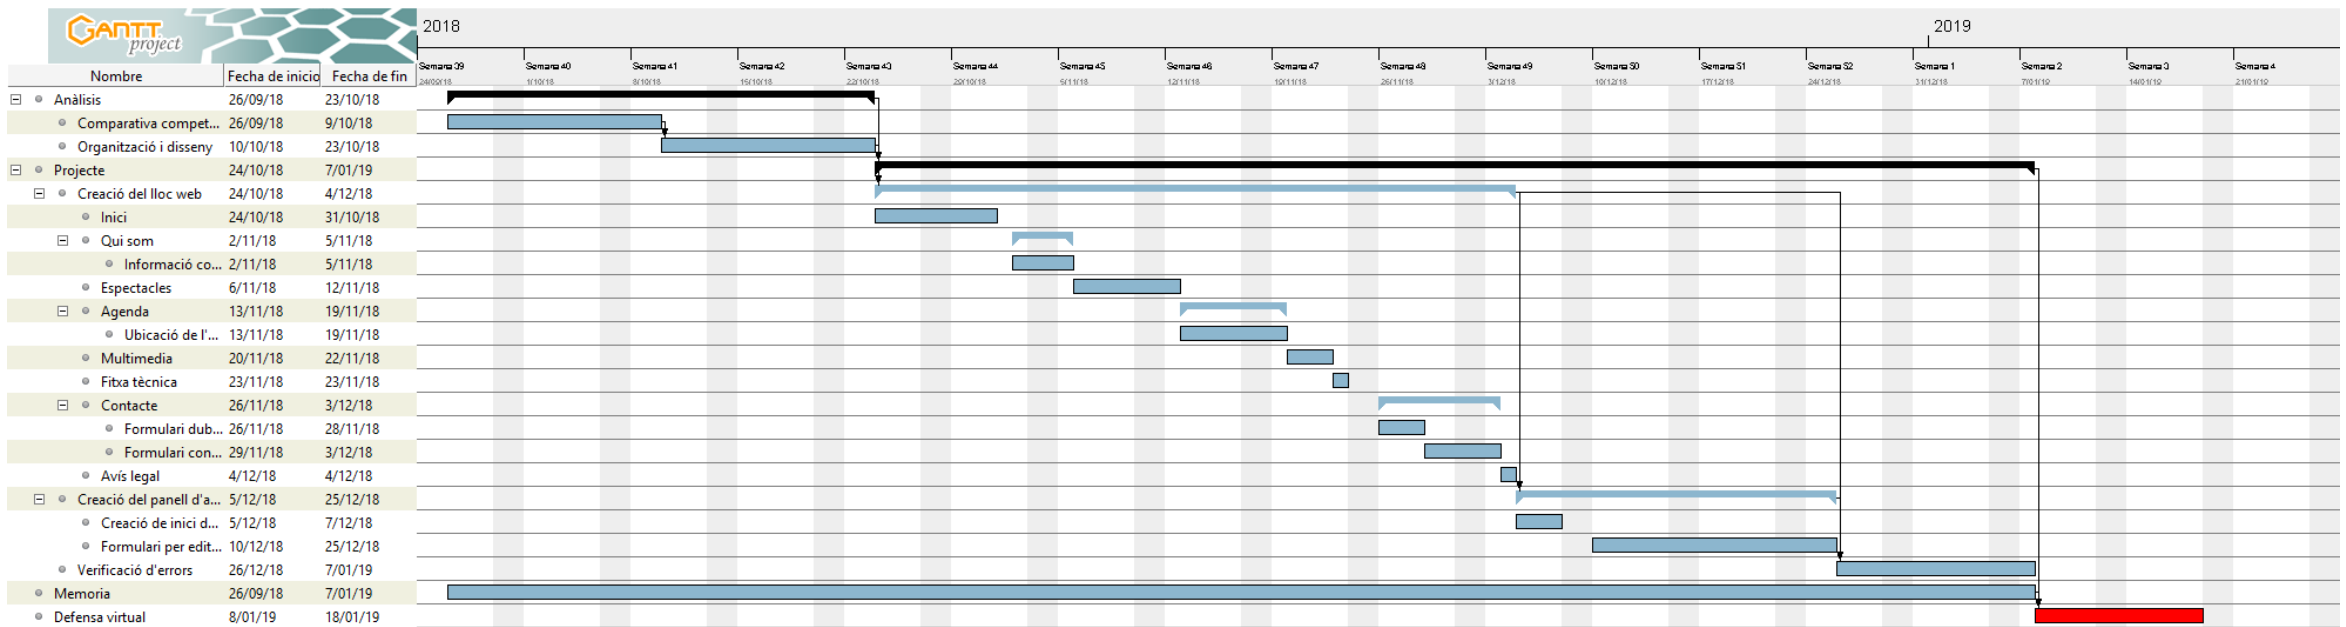

PLANIFICACIÓ