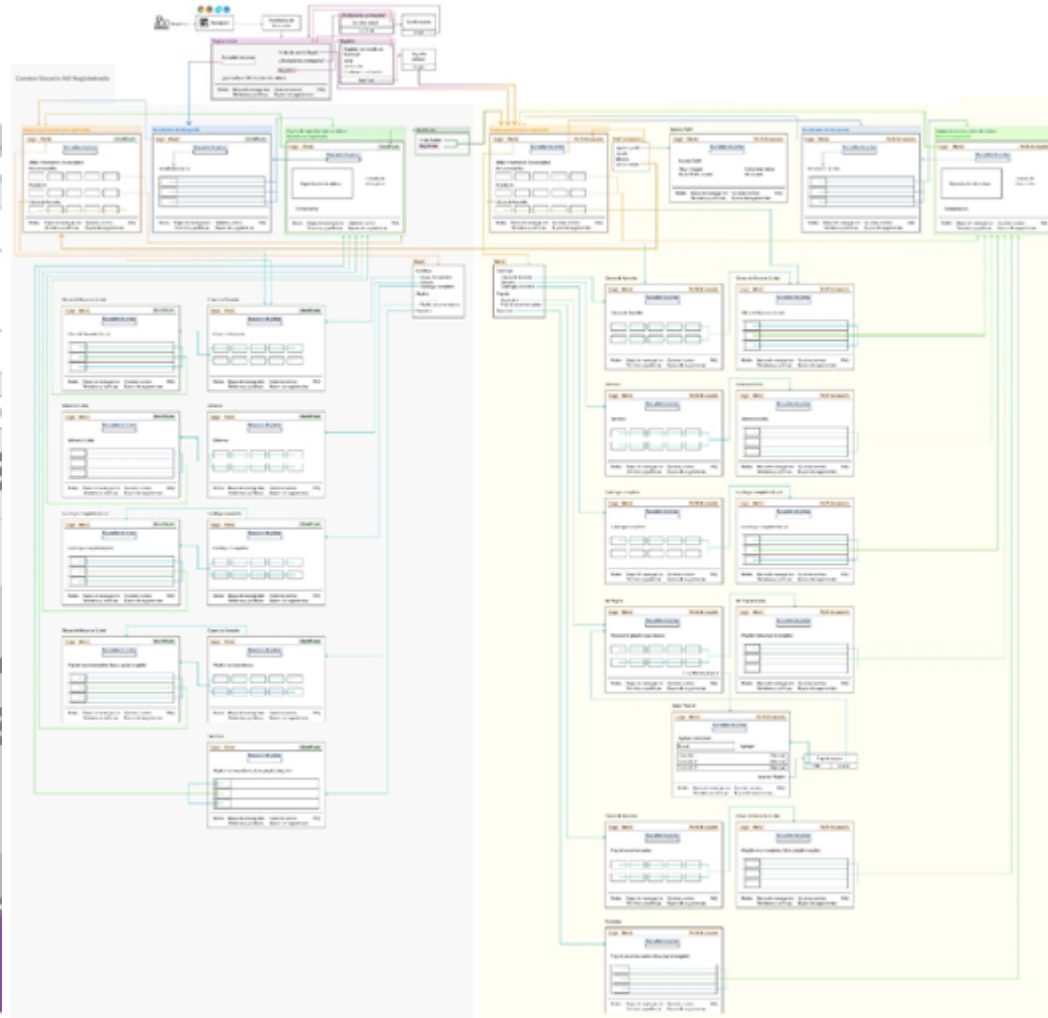

Personalidad de la interfaz...

Elementos gráficos...

amigable

“Elementos de inmediato reconocimiento para el usuario”

Pistas animadas (patrones de diseño)...

Construcción de la interfaz (prototipo)...

Diagrama de navegación

Versiones responsive...

Ordenador de escritorio

Tablet

Smartphone

Construcción de la interfaz (prototipo)...

Ordenador de escritorio

Tablet

Smartphone

Uso de tonalidades y personaje...

Patrones de diseño y navegación...

Three wireframe examples of a 'CREA TU CUENTA' form. The first shows a disabled Facebook login button. The second shows a form with a valid email and password. The third shows the Facebook button highlighted in blue with a mouse cursor, and the 'Crear' button highlighted in green with a mouse cursor.