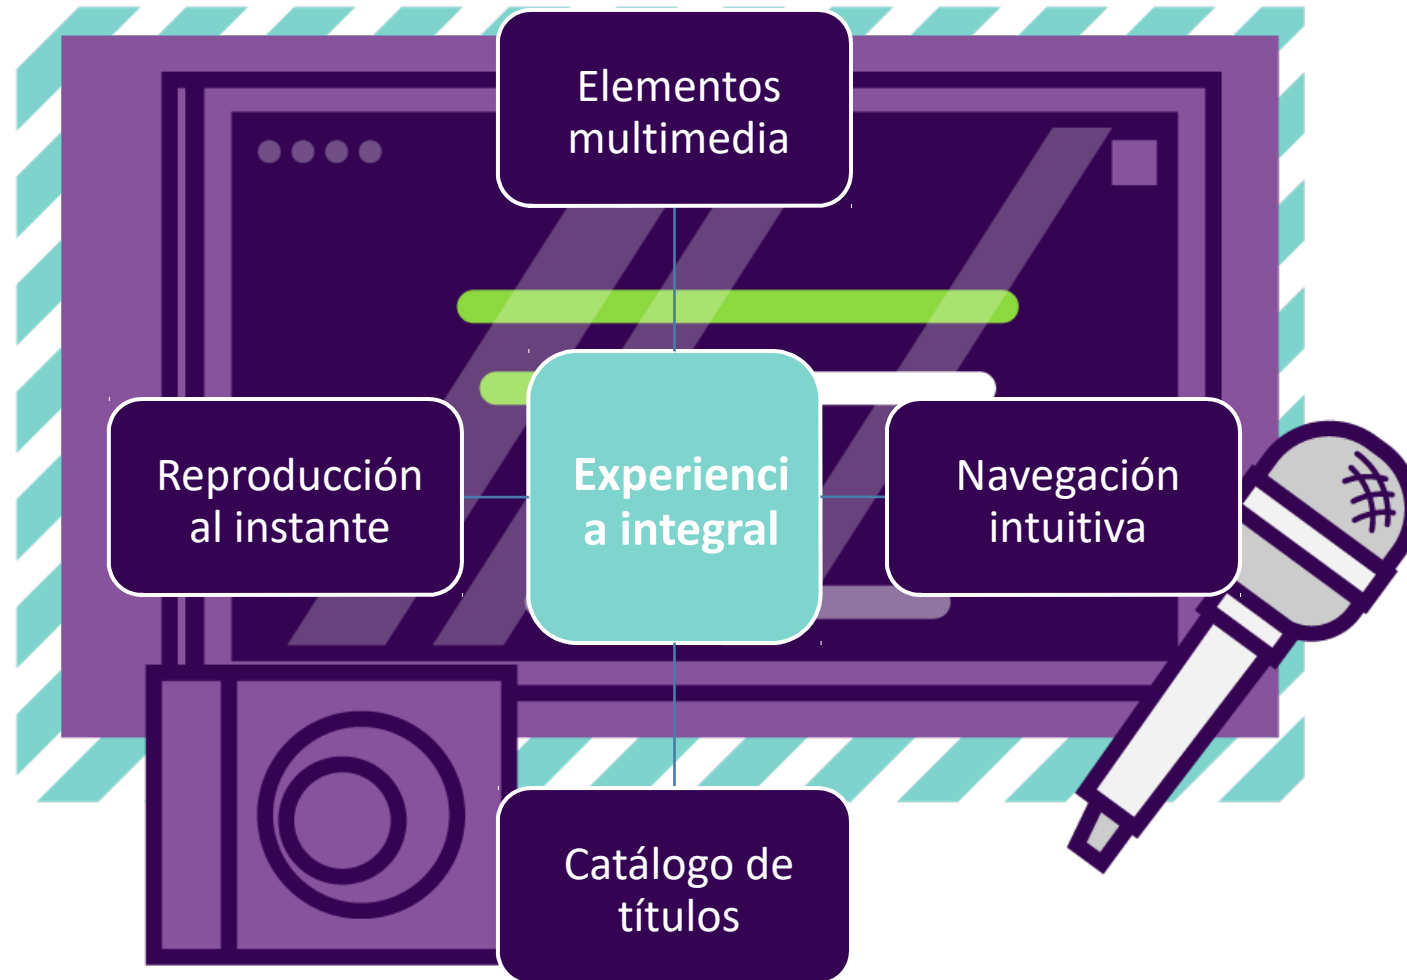

TFM

Trabajo Final de Máster

Máster en aplicaciones multimedia: diseño y desarrollo de smartcontent

 Universitat Oberta
de Catalunya

Diseño y creación de interfaz de usuario de una aplicación web de karaoke

Realizado por → Andrés Eduardo Segura Barón

¿Qué tenemos para ti?

Aplicación...

Sencillo

Fácil de recordar

Atractivo

Diseño visual...

2019 © Esta obra está sujeta a una licencia de Reconocimiento-NoComercial-SinObraDerivada