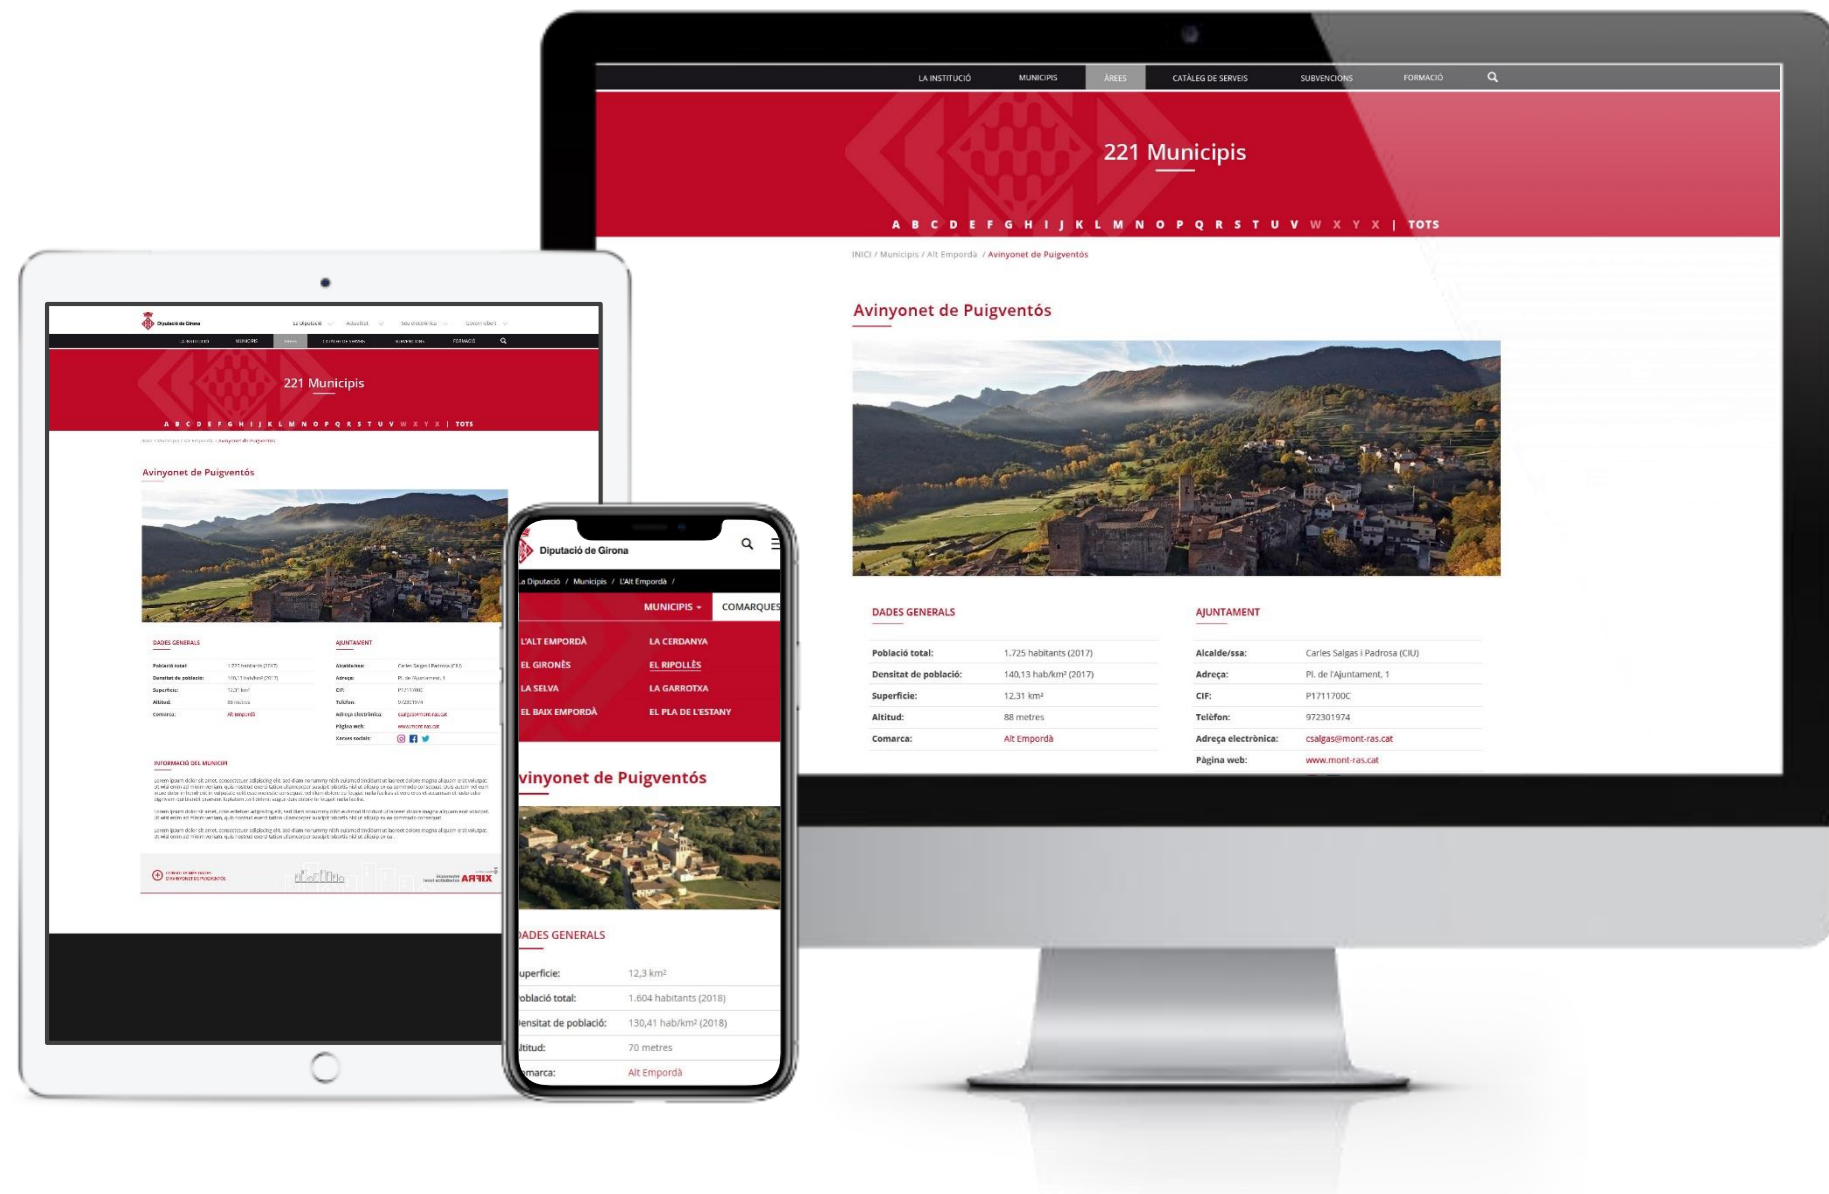

DISSENY

Directori Municipal

Disseny responsive.

S'adapta correctament a tot tipus de dispositius i resolucions.