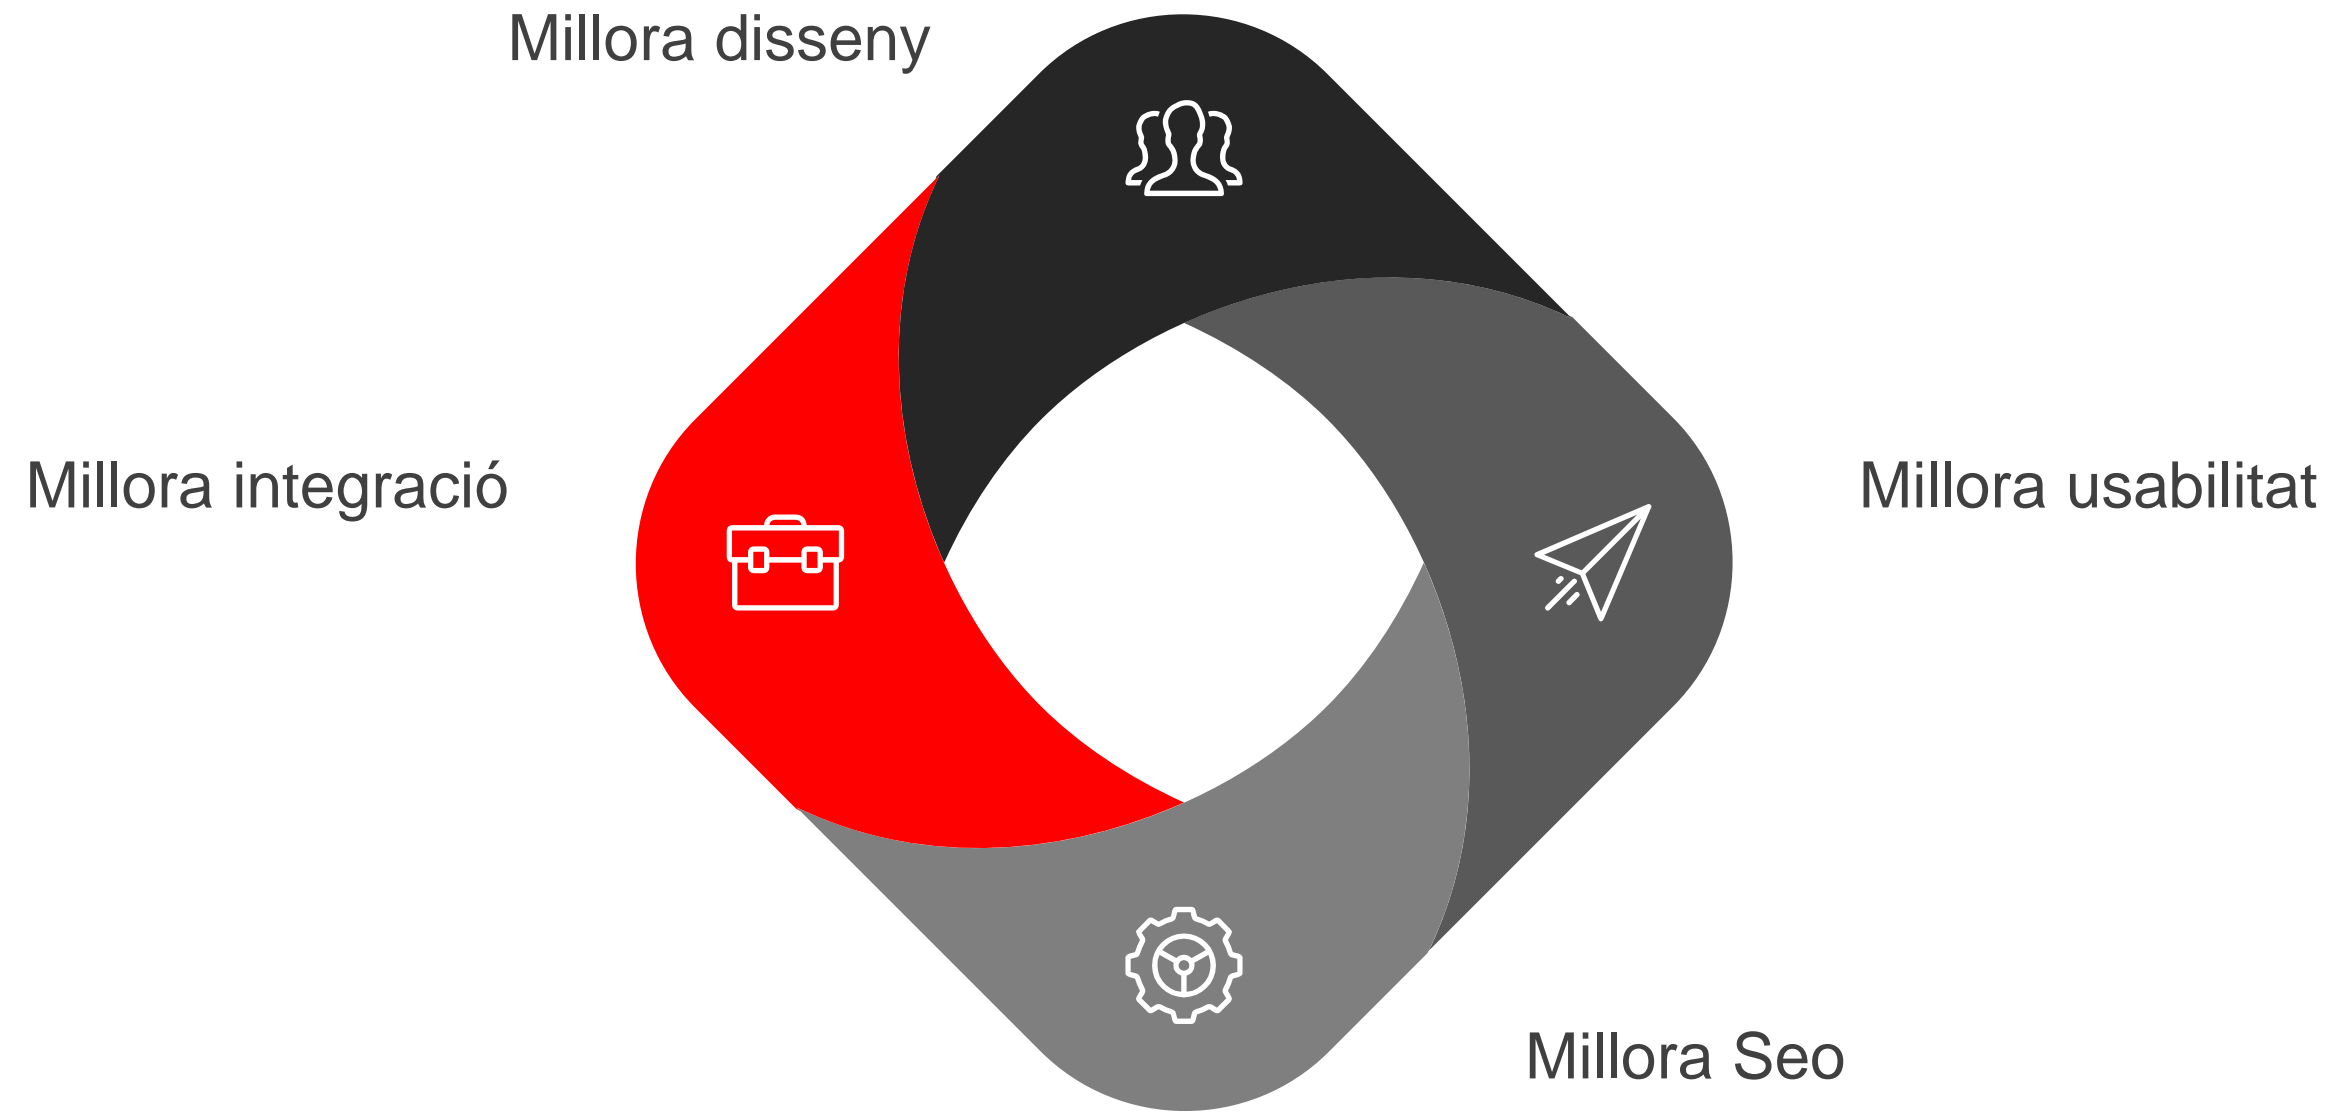

PROJECTE DE MILLORA

Objectius principals