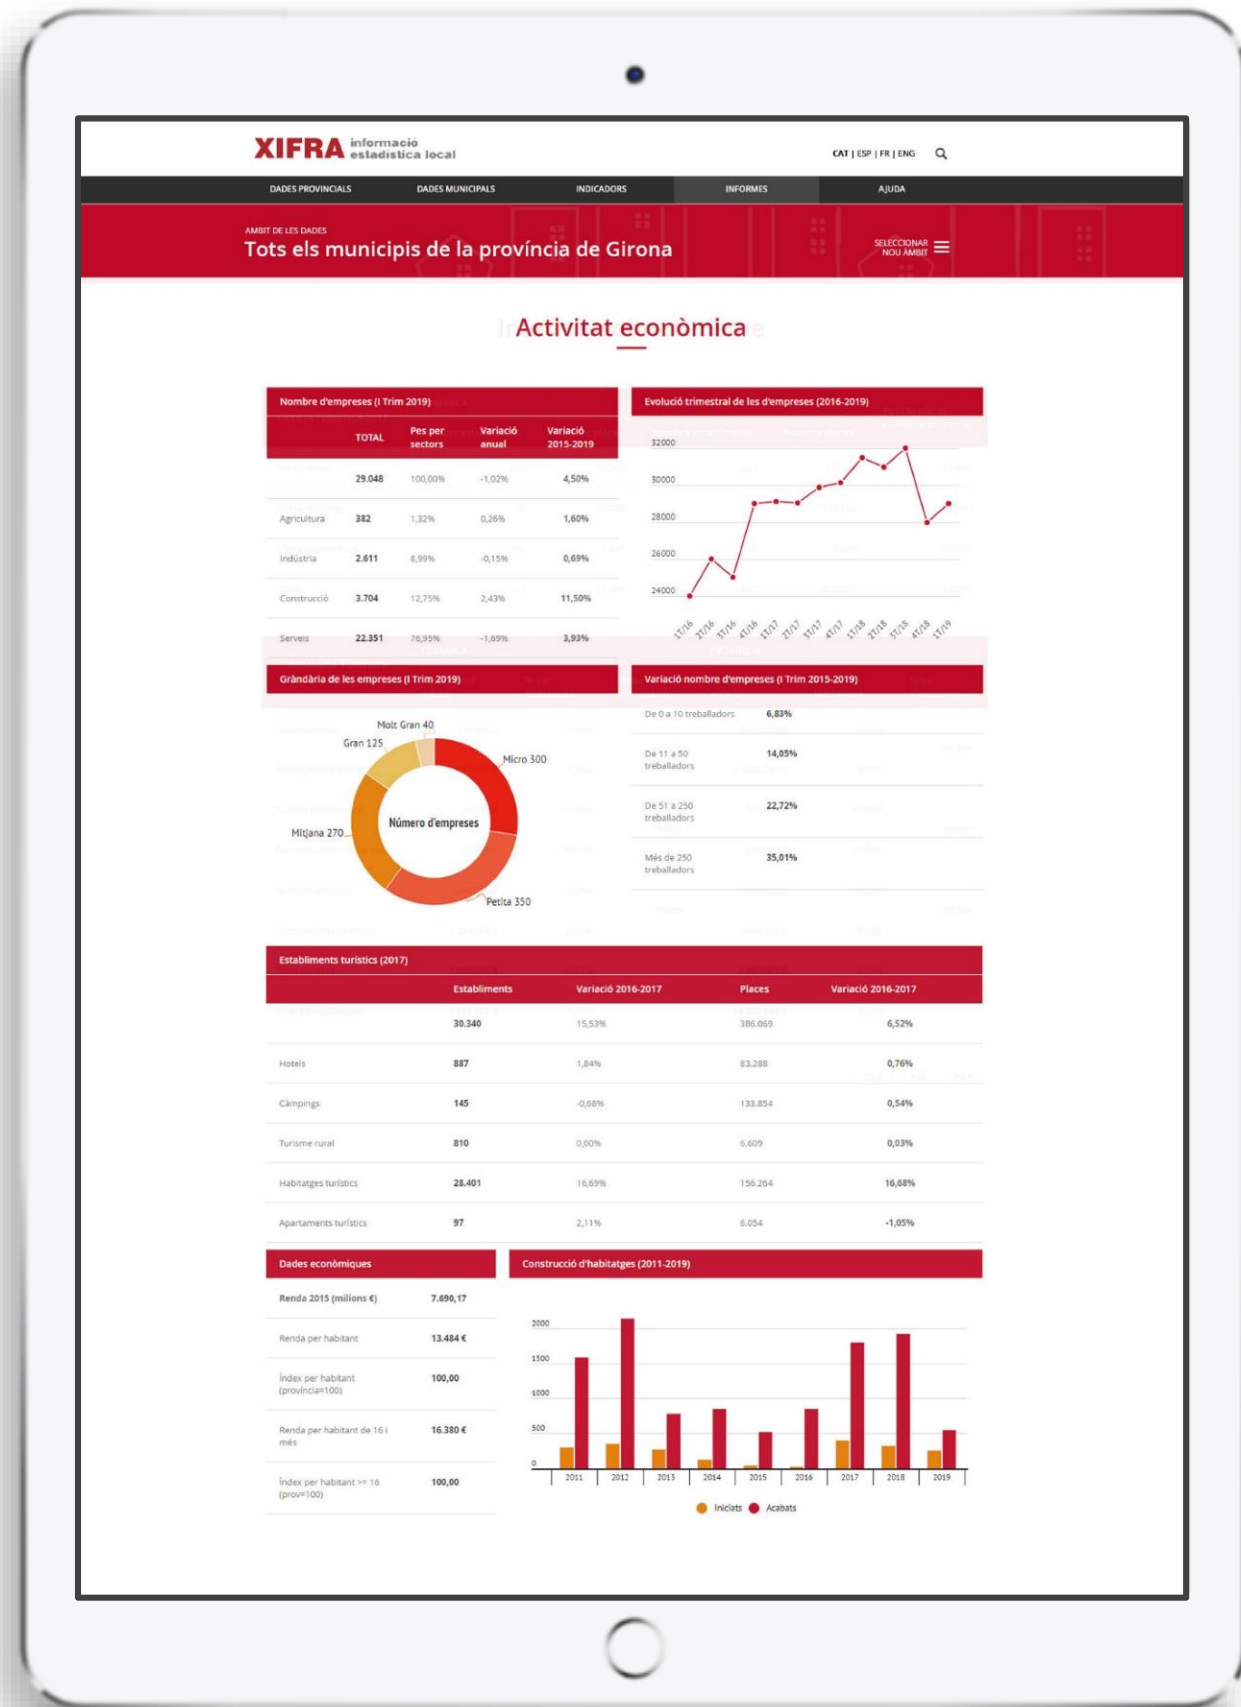

Redisseny i programació de la informació estadística municipal de la Diputació de Girona

Autor: Josep Serra Martí
Data: Juny 2019

SITUACIÓ ACTUAL

Introducció

La informació estadística municipal de la Diputació de Girona es troba fragmentada en diferents apartats i webs. Són webs amb més de 10 anys d'antiguitat, amb greus deficiències, i es pretén millorar aquesta situació amb un redisseny i desenvolupament complet.

DISSENY

XIFRA

DISSENY

XIFRA

Redisseny complet del flux de navegació i de l'estructura de continguts, però seguint la línia gràfica corporativa.

Accés a la informació secundària mitjançant desplegable, sense recarregar la pàgina.

DISSENY

XIFRA

Igual que el directori municipal, s'ha posat especial atenció a oferir una satisfactòria experiència d'ús en dispositius mòbils.

Menú principal desplegable i cercador sempre visibles

Fil d'Ariadna i títols destacats per facilitar la navegació

Taules responsive per mostrar les dades correctament

DISSENY XIFRA

Informes moderns, amb gràfics interactius, disseny adaptatiu i amb versió *print friendly*

Print
Friendly

Gràfics
interactius

DISSENY

XIFRA