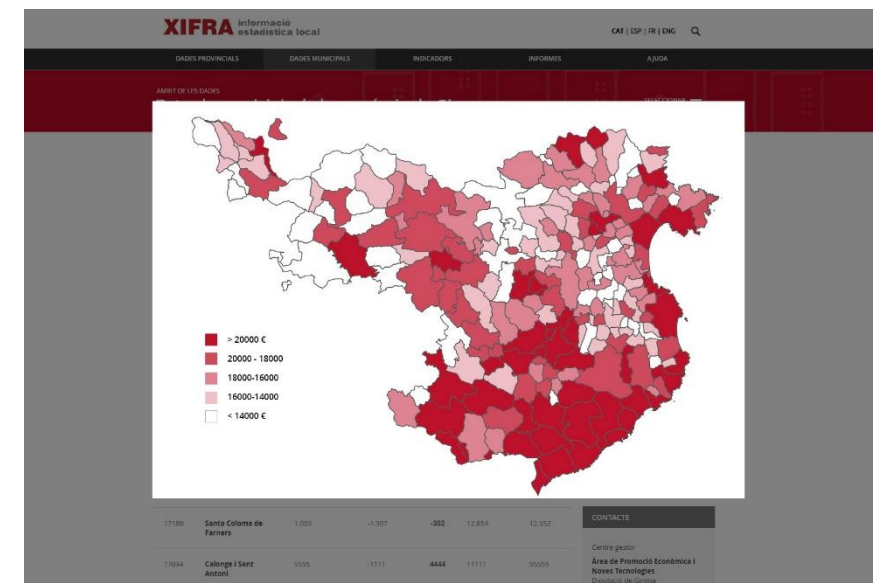

XIFRA maps

SITMUN
CARTOGRAFIA SOCIOECONÒMICA LOCAL

Àmbits territorials

Selecció de nou àmbit ▼

DADES MUNICIPALS
Dades dels 221 municipis

DADES PROVINCIALS
Total província o agrupacions municipals

INDICADORS
Indicadors dels 221 municipis

Taules responsive per mostrar les dades correctament

DISSENY XIFRA

Informes moderns, amb gràfics interactius, disseny adaptatiu i amb versió *print friendly*

Print
Friendly

Gràfics
interactius

DISSENY

XIFRA

DISSENY XIFRA

The image shows a web application interface with a red header. The header contains the text '221 Municipis' and a navigation menu with letters A through X and 'TOTS'. Below the header, there is a breadcrumb trail: 'INICI / Municipis / Alt Empordà / Avinyonet de Puigventós'. The main content area is divided into two columns. The left column features a large landscape photograph of Avinyonet de Puigventós, followed by a section titled 'DADES GENERALS' with a table of statistics and a section titled 'AJUNTAMENT' with a table of municipal information. The right column is a sidebar with a red background and white text. It has a title 'Entorn de Farners' and a button 'SELECCIONAR NOU ÀMBIT'. Below this, there are sections for 'ENTORN' (with 'Mapes' and 'Superfície' items), 'DEMOGRAFIA' (with 'Població. Recòmptes' and 'Població. Recòmptes' expanded to show 'Població total per sexe', 'Població per sexe i edat', and 'Població resident a l'estranger'), 'Llars', and 'Característiques de la població'. On the far right, there are sections for 'ENLLAÇOS DESTACATS' (with 'Enquesta població activa', 'Empreses RGSS', and 'Població projectada segons el sexe') and 'CONTACTE' (with contact information for the 'Àrea de Promoció Econòmica i Noves Tecnologies').