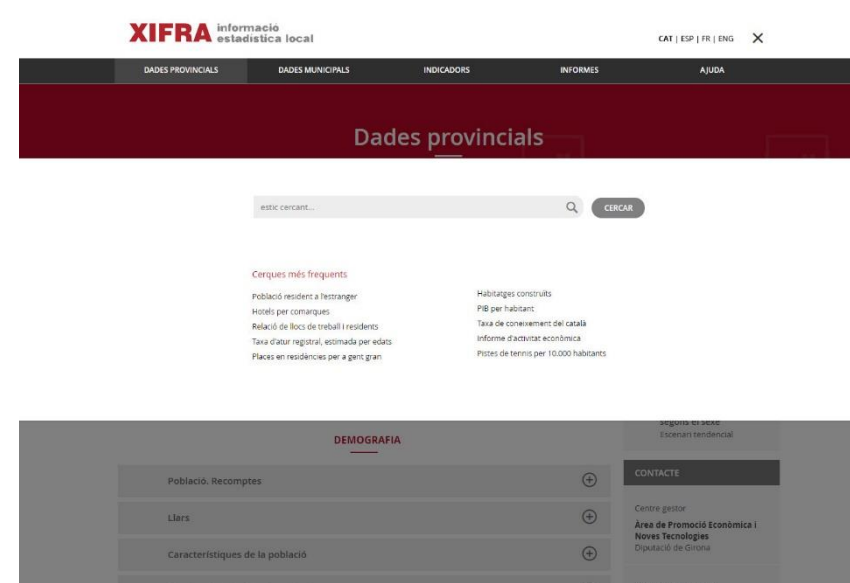

Taules responsive per mostrar les dades correctament

DISSENY XIFRA

Informes moderns, amb gràfics interactius, disseny adaptatiu i amb versió *print friendly*

Print
Friendly

Gràfics
interactius

DISSENY

XIFRA

DISSENY XIFRA

The image shows a web application interface with a red header. The header contains the text '221 Municipis' and a navigation menu with letters A through X and 'TOTS'. Below the header, there is a breadcrumb trail: 'INICI / Municipis / Alt Empordà / Avinyonet de Puigventós'. The main content area is divided into two columns. The left column features a large landscape photograph of Avinyonet de Puigventós, followed by a section titled 'DADES GENERALS' with a table of statistics and a section titled 'AJUNTAMENT' with a table of municipal information. The right column is a sidebar with a red background and white text. It has a title 'Entorn de Farners' and a button 'SELECCIONAR NOU ÀMBIT'. Below this, there are sections for 'ENTORN' (with 'Mapes' and 'Superfície' items), 'DEMOGRAFIA' (with 'Població. Recòmptes' and 'Població. Recòmptes' expanded to show 'Població total per sexe', 'Població per sexe i edat', and 'Població resident a l'estranger'), 'Llars', and 'Característiques de la població'. On the far right, there are sections for 'ENLLAÇOS DESTACATS' (with 'Enquesta població activa', 'Empreses RGSS', and 'Població projectada segons el sexe') and 'CONTACTE' (with contact information for the 'Àrea de Promoció Econòmica i Noves Tecnologies').