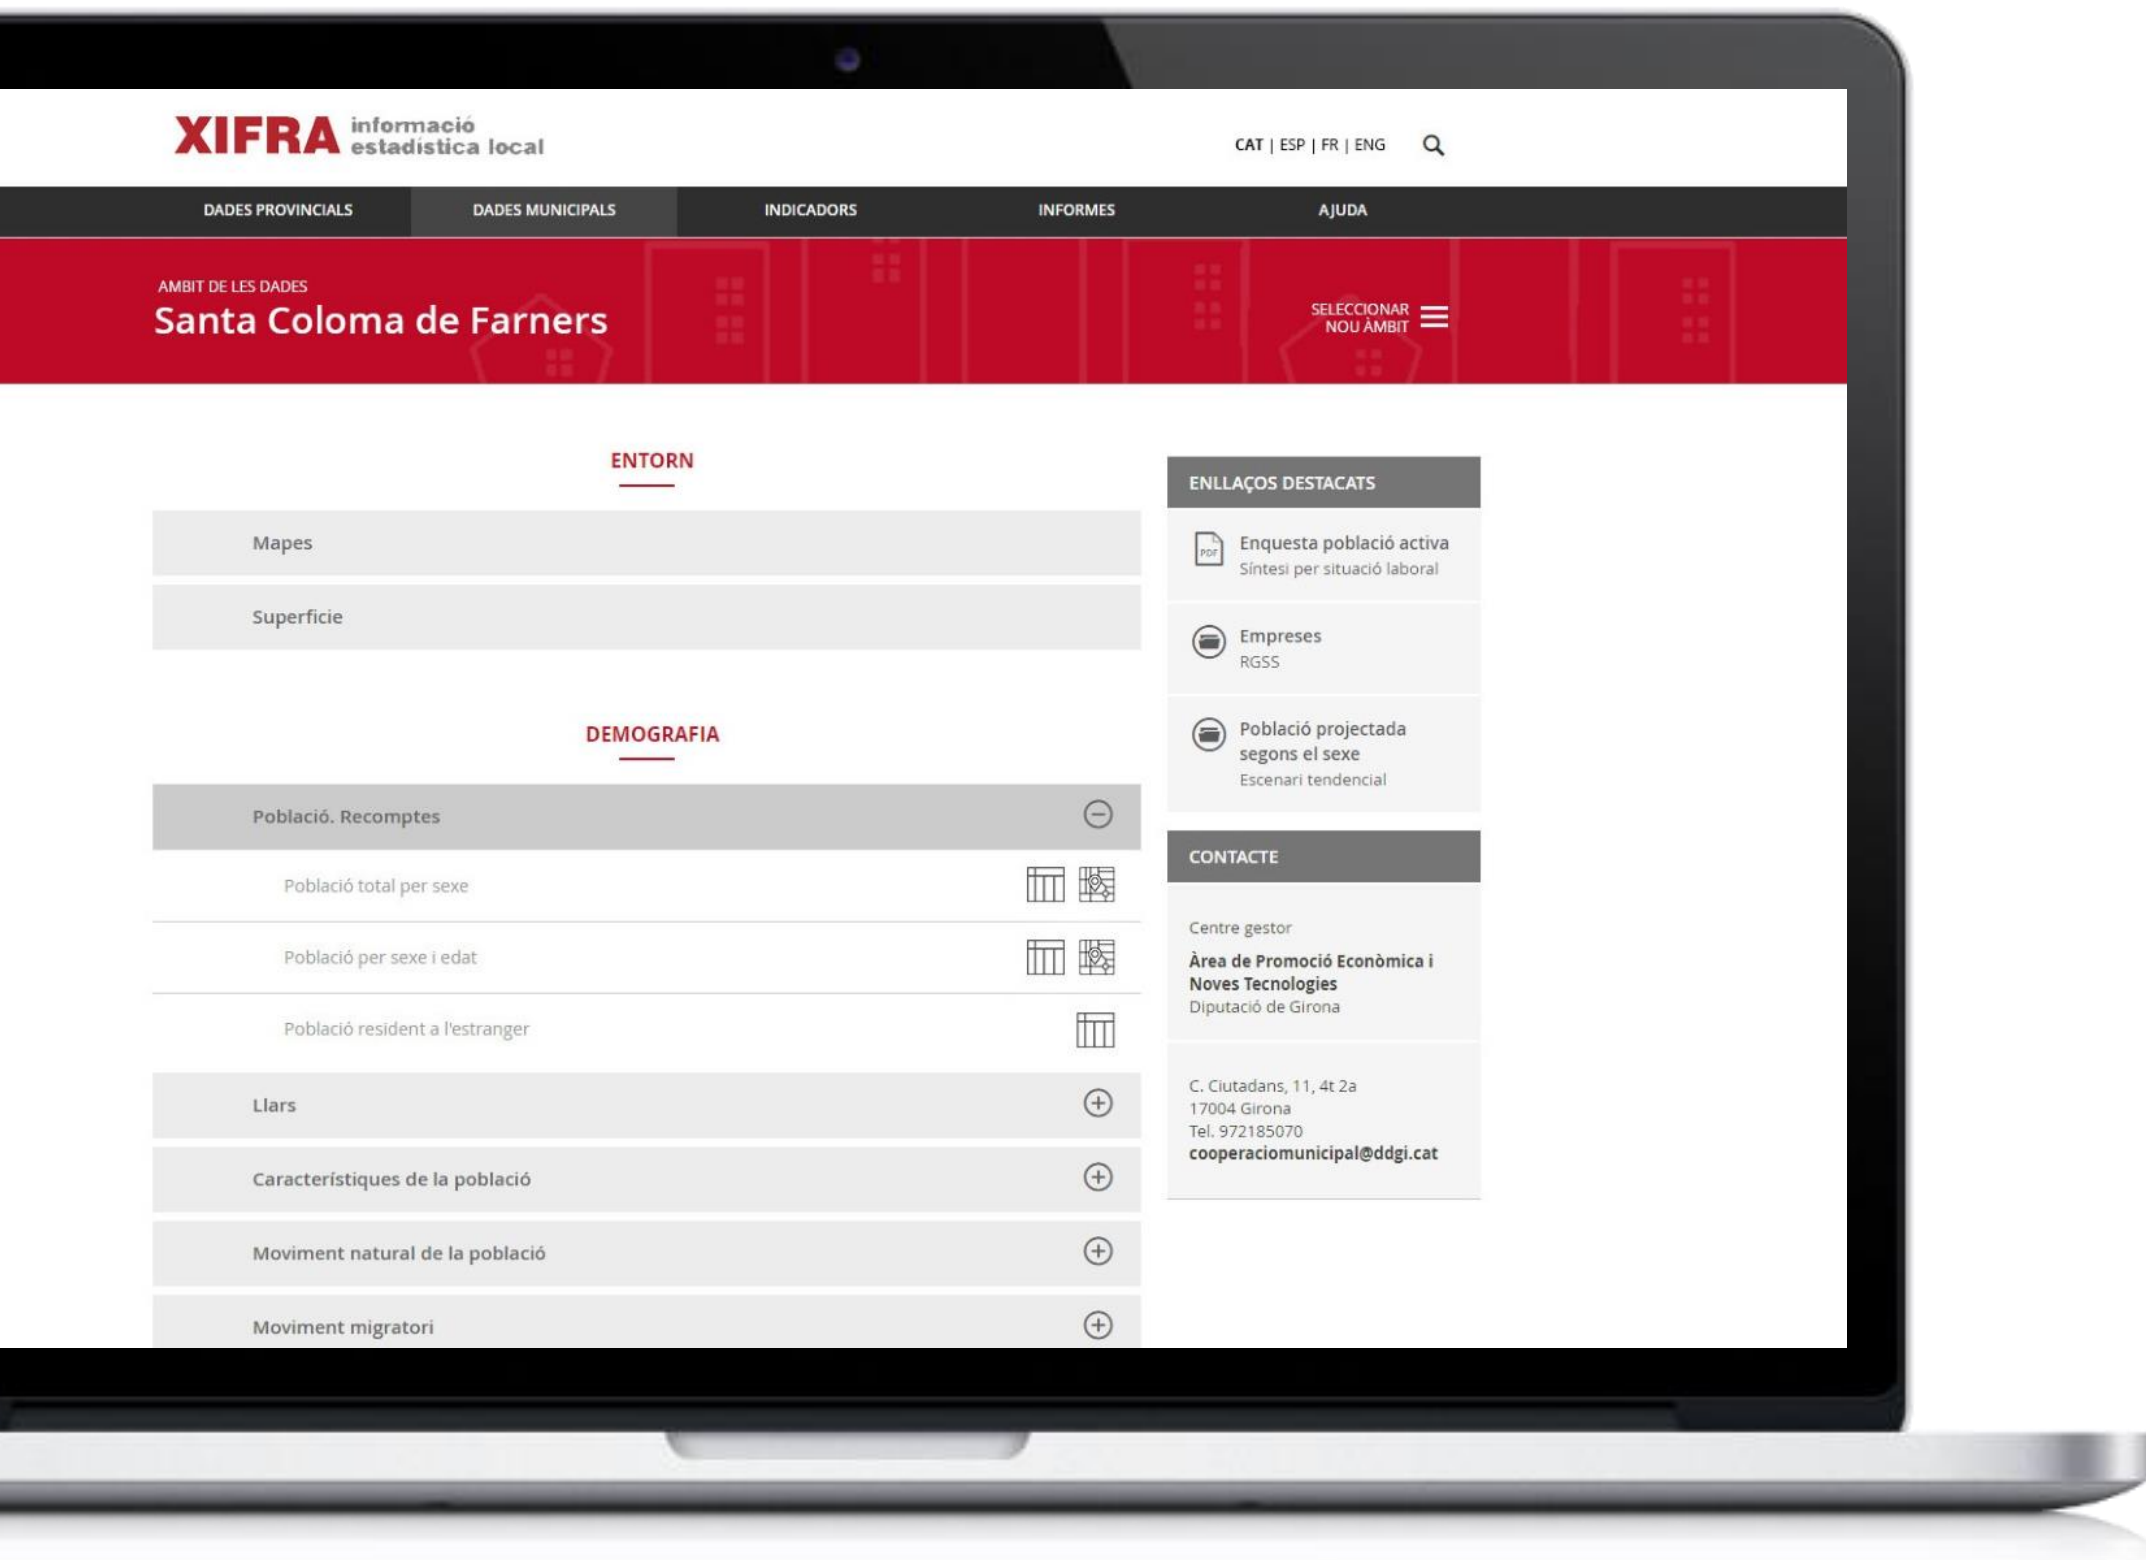

Disseny modular permetent adaptar cada pàgina al contingut disponible.

Integrable dins de la web de la Diputació gràcies a seguir la línia gràfica oficial.

Urls amigables i maquetació semàntica per a una òptima indexació en els cercadors.

DISSENY

Directori Municipal

Disseny responsive.

S'adapta correctament a tot tipus de dispositius i resolucions.

DISSENY

Directori Municipal

Especial atenció a la usabilitat en dispositius mòbils.

Optimització dels continguts per a una ràpida navegació.

DISSENY

XIFRA

DISSENY

XIFRA

Redisseny complet del flux de navegació i de l'estructura de continguts, però seguint la línia gràfica corporativa.

Accés a la informació secundària mitjançant desplegable, sense recarregar la pàgina.