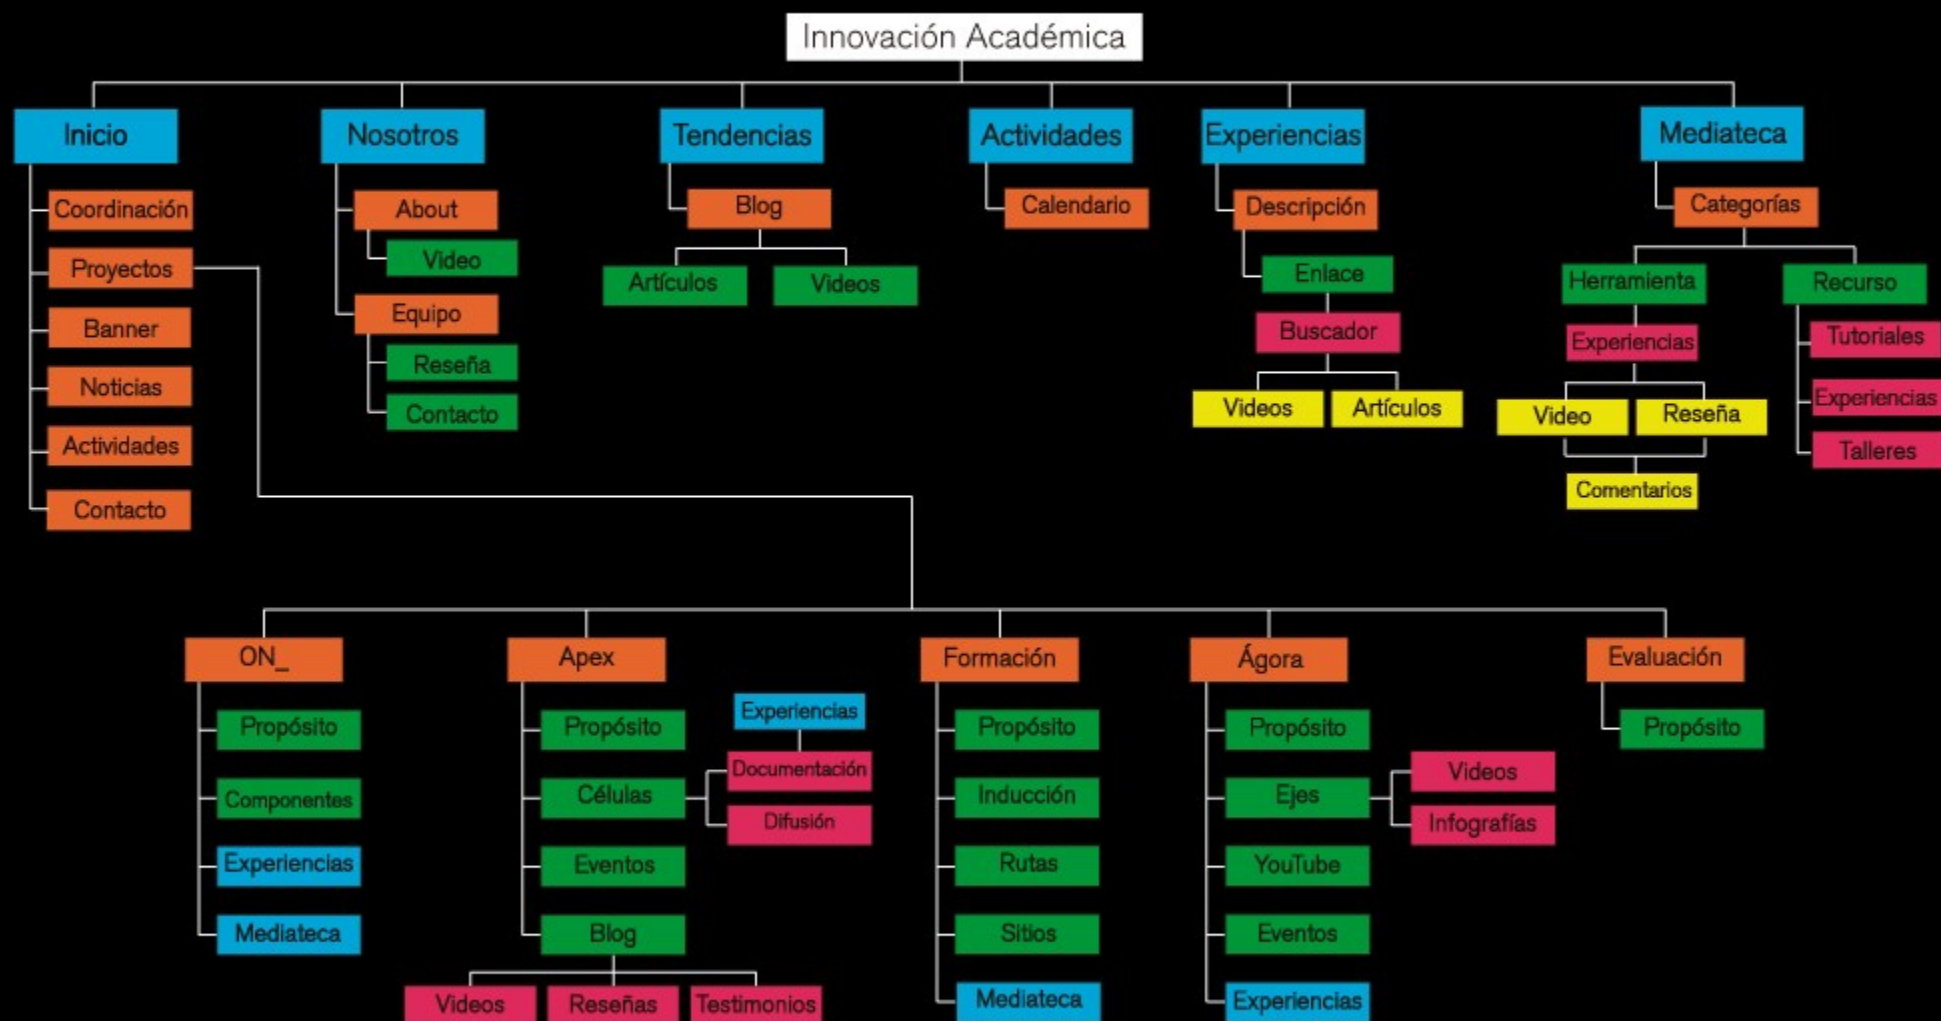

- 1. INTRODUCCIÓN**
- 2. IMAGEN GRÁFICA**
 - 2.1 Logotipos
 - 2.2 Tipografías
 - 2.3 Colorimetría
- 3. INTERFAZ**
 - 3.1 Árbol de navegación
 - 3.2 Plantillas
- 4. DISEÑO**
 - 4.1 Prototipos Hi-Fi
- 5. IMPLEMENTACIÓN**
 - 5.1 Plataforma
 - 5.2 Navegación
- 6. LÍNEAS DE FUTURO**

Este proyecto se enmarca dentro del ITESO, Universidad Jesuita de Guadalajara y viene definido en el diseño e implementación de un sitio web que permita, informar y dar a conocer las acciones, actividades y proyectos de la Coordinación de Innovación, Desarrollo y Exploración Académica del ITESO, así como, ser un espacio que genere comunidad y participación activa entre los usuarios, compartiendo experiencias de aprendizaje, opiniones y recursos de apoyo, todo en torno a la innovación académica.

COLORIMETRÍA

Color principal

Colores secundarios

ia

INTERFAZ

ESTRUCTURA GENERAL DEL SITIO WEB

VERSIONES RESPONSIVE

DISEÑO