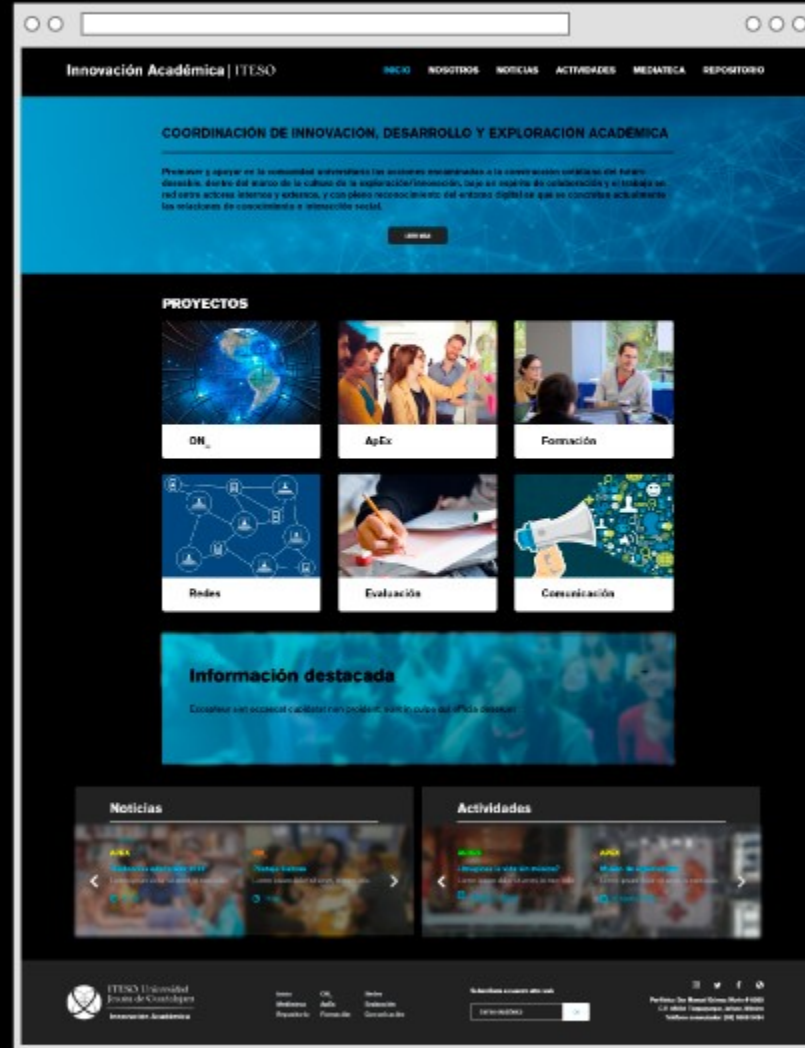

PÁGINA PRINCIPAL