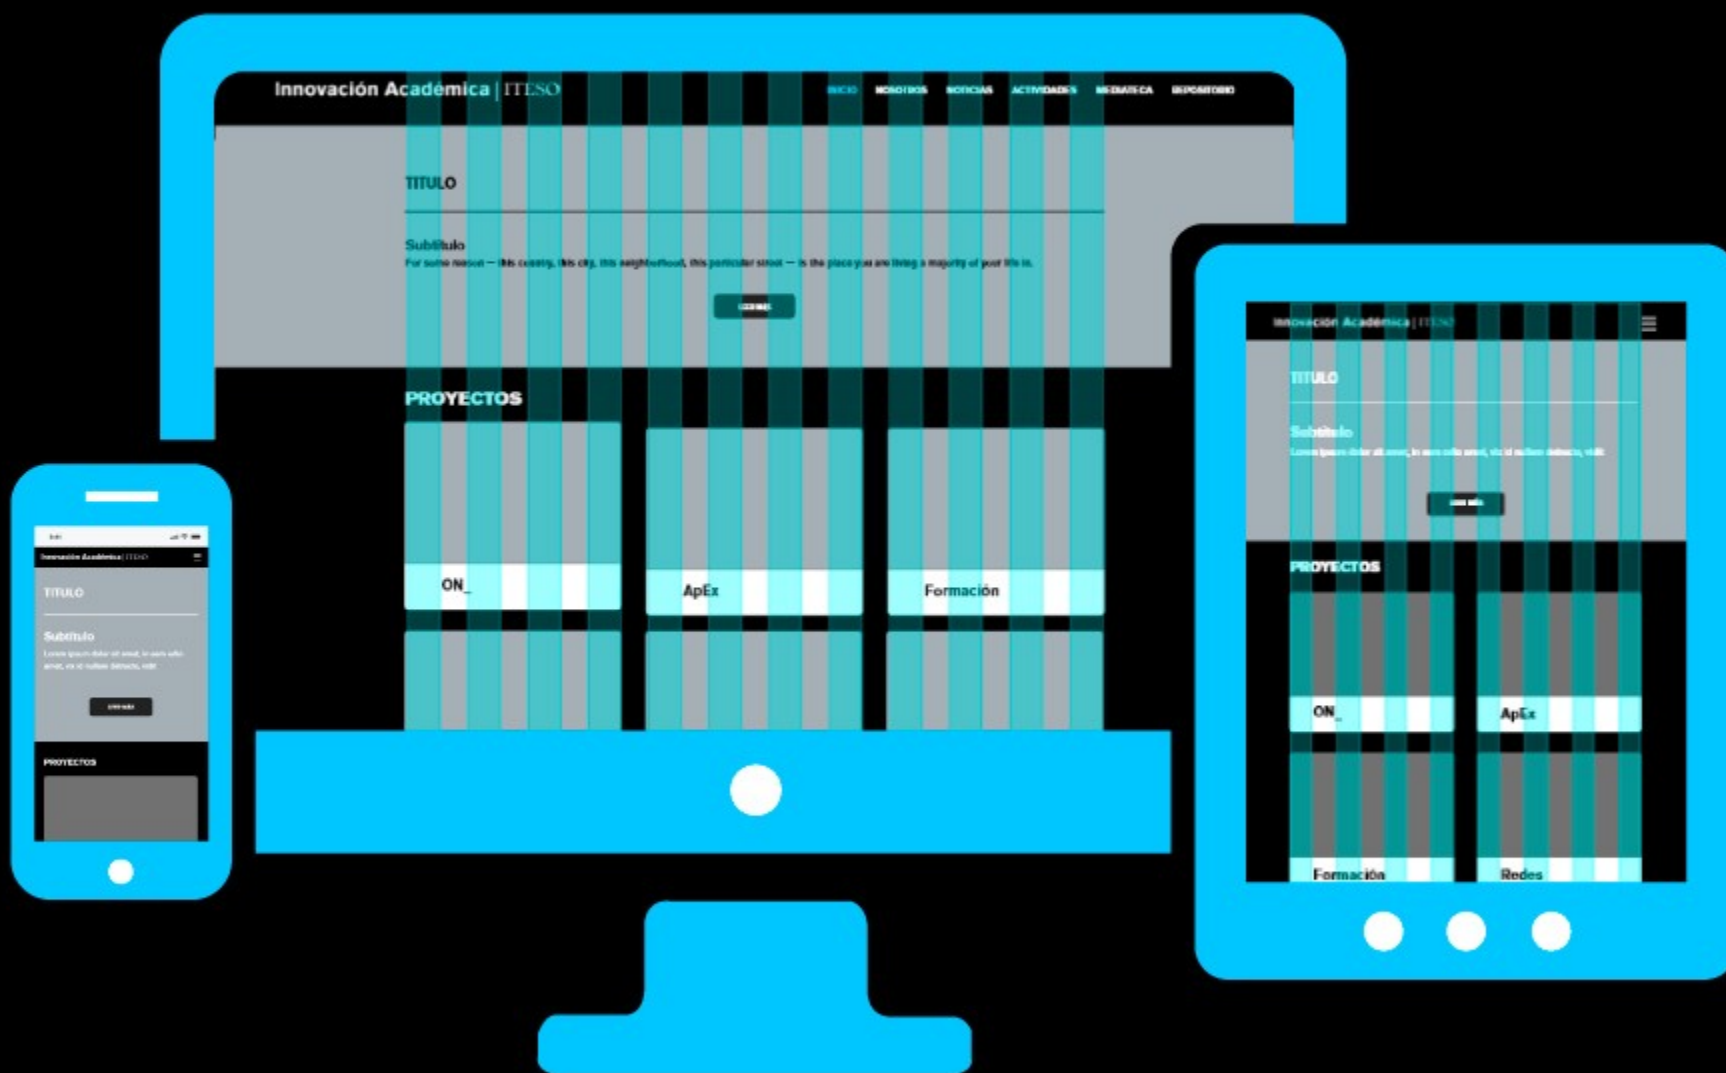

Este proyecto se enmarca dentro del ITESO, Universidad Jesuita de Guadalajara y viene definido en el diseño e implementación de un sitio web que permita, informar y dar a conocer las acciones, actividades y proyectos de la Coordinación de Innovación, Desarrollo y Exploración Académica del ITESO, así como, ser un espacio que genere comunidad y participación activa entre los usuarios, compartiendo experiencias de aprendizaje, opiniones y recursos de apoyo, todo en torno a la innovación académica.

COLORIMETRÍA

Color principal

Colores secundarios

ia

INTERFAZ

ESTRUCTURA GENERAL DEL SITIO WEB

VERSIONES RESPONSIVE

DISEÑO