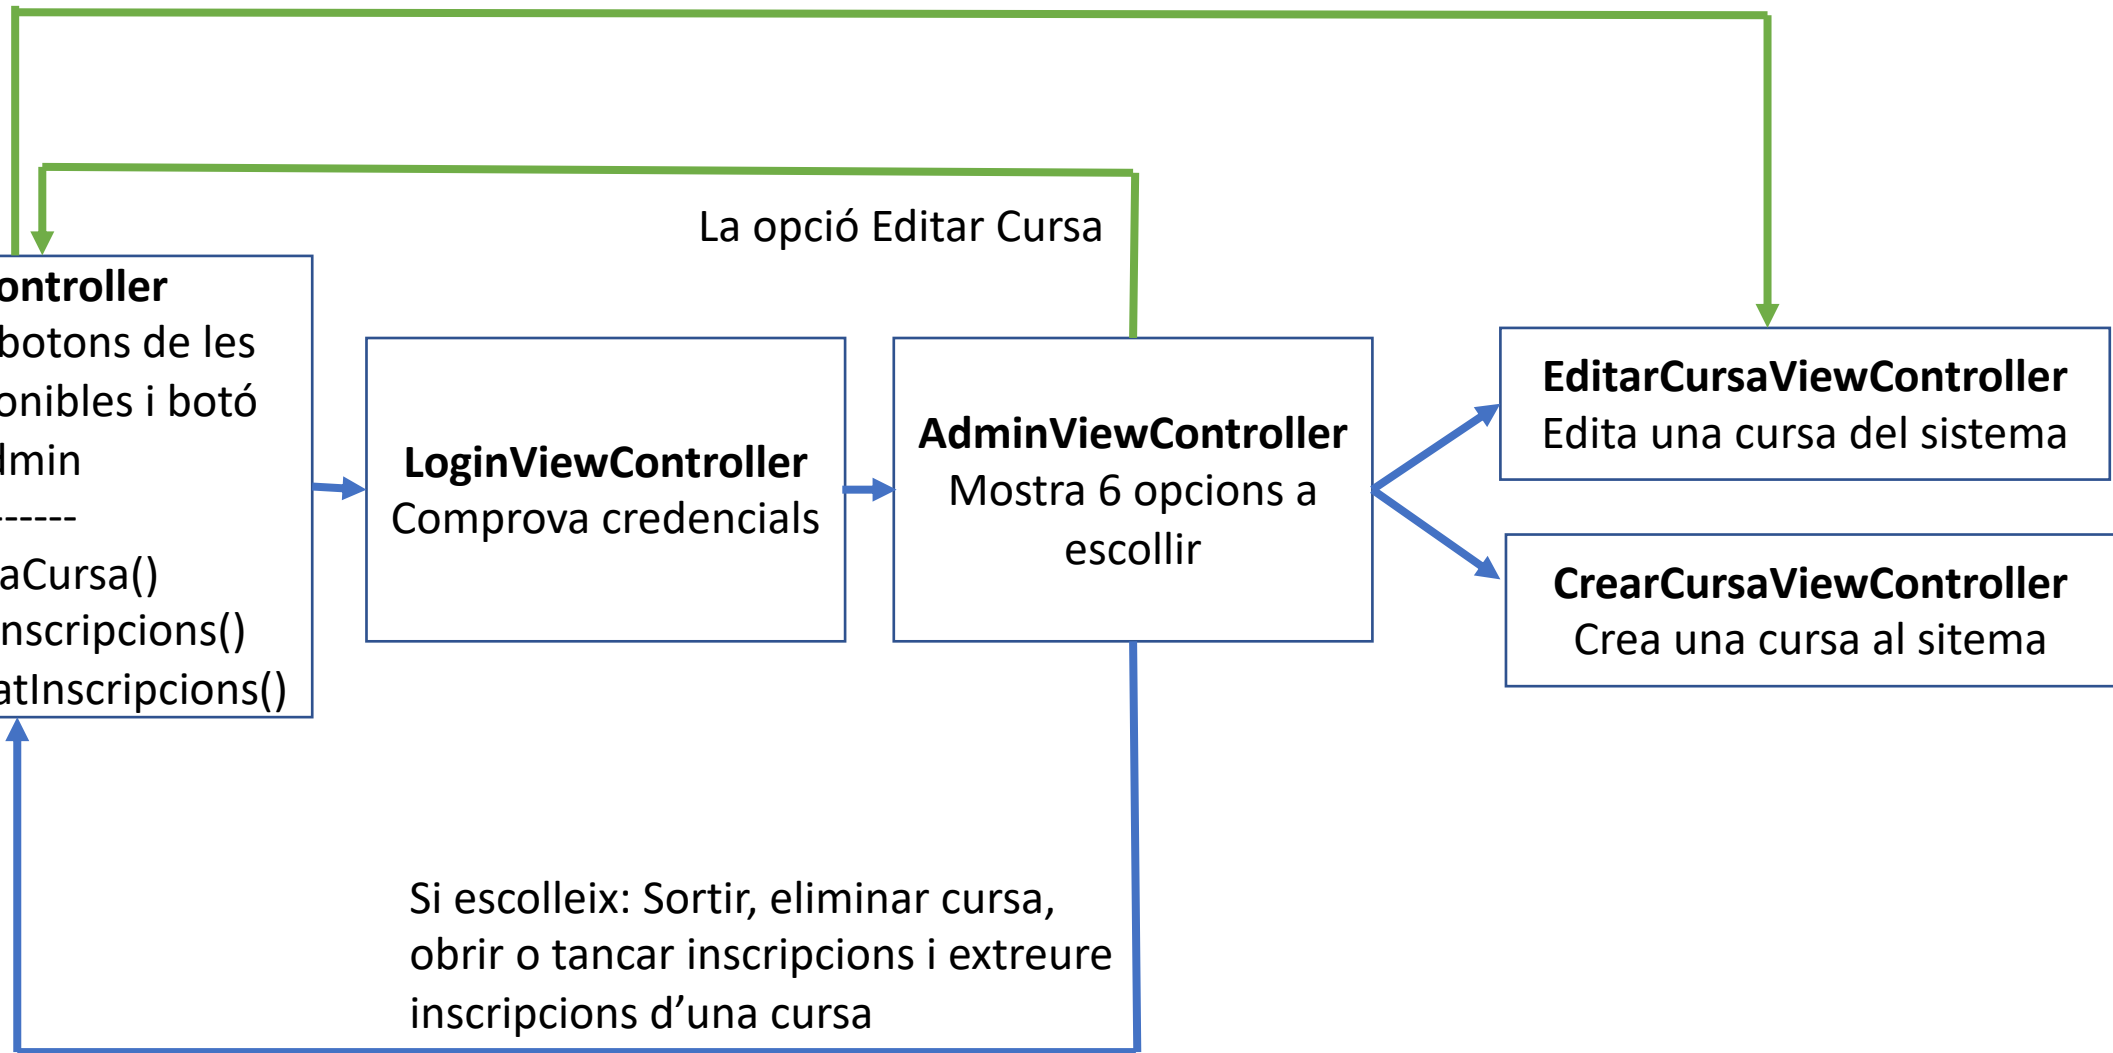

Cursa escollida per editar

La opció Editar Cursa

ViewController
Mostra els botons de les curses disponibles i botó Admin

eliminaCursa()
obretancaInscripcions()
extreureLlistatInscripcions()

LoginViewController
Comprova credencials

AdminController
Mostra 6 opcions a escollir

EditarCursaViewController
Edita una cursa del sistema

CrearCursaViewController
Crea una cursa al sistema

Si escolleix: Sortir, eliminar cursa, obrir o tancar inscripcions i extreure inscripcions d'una cursa