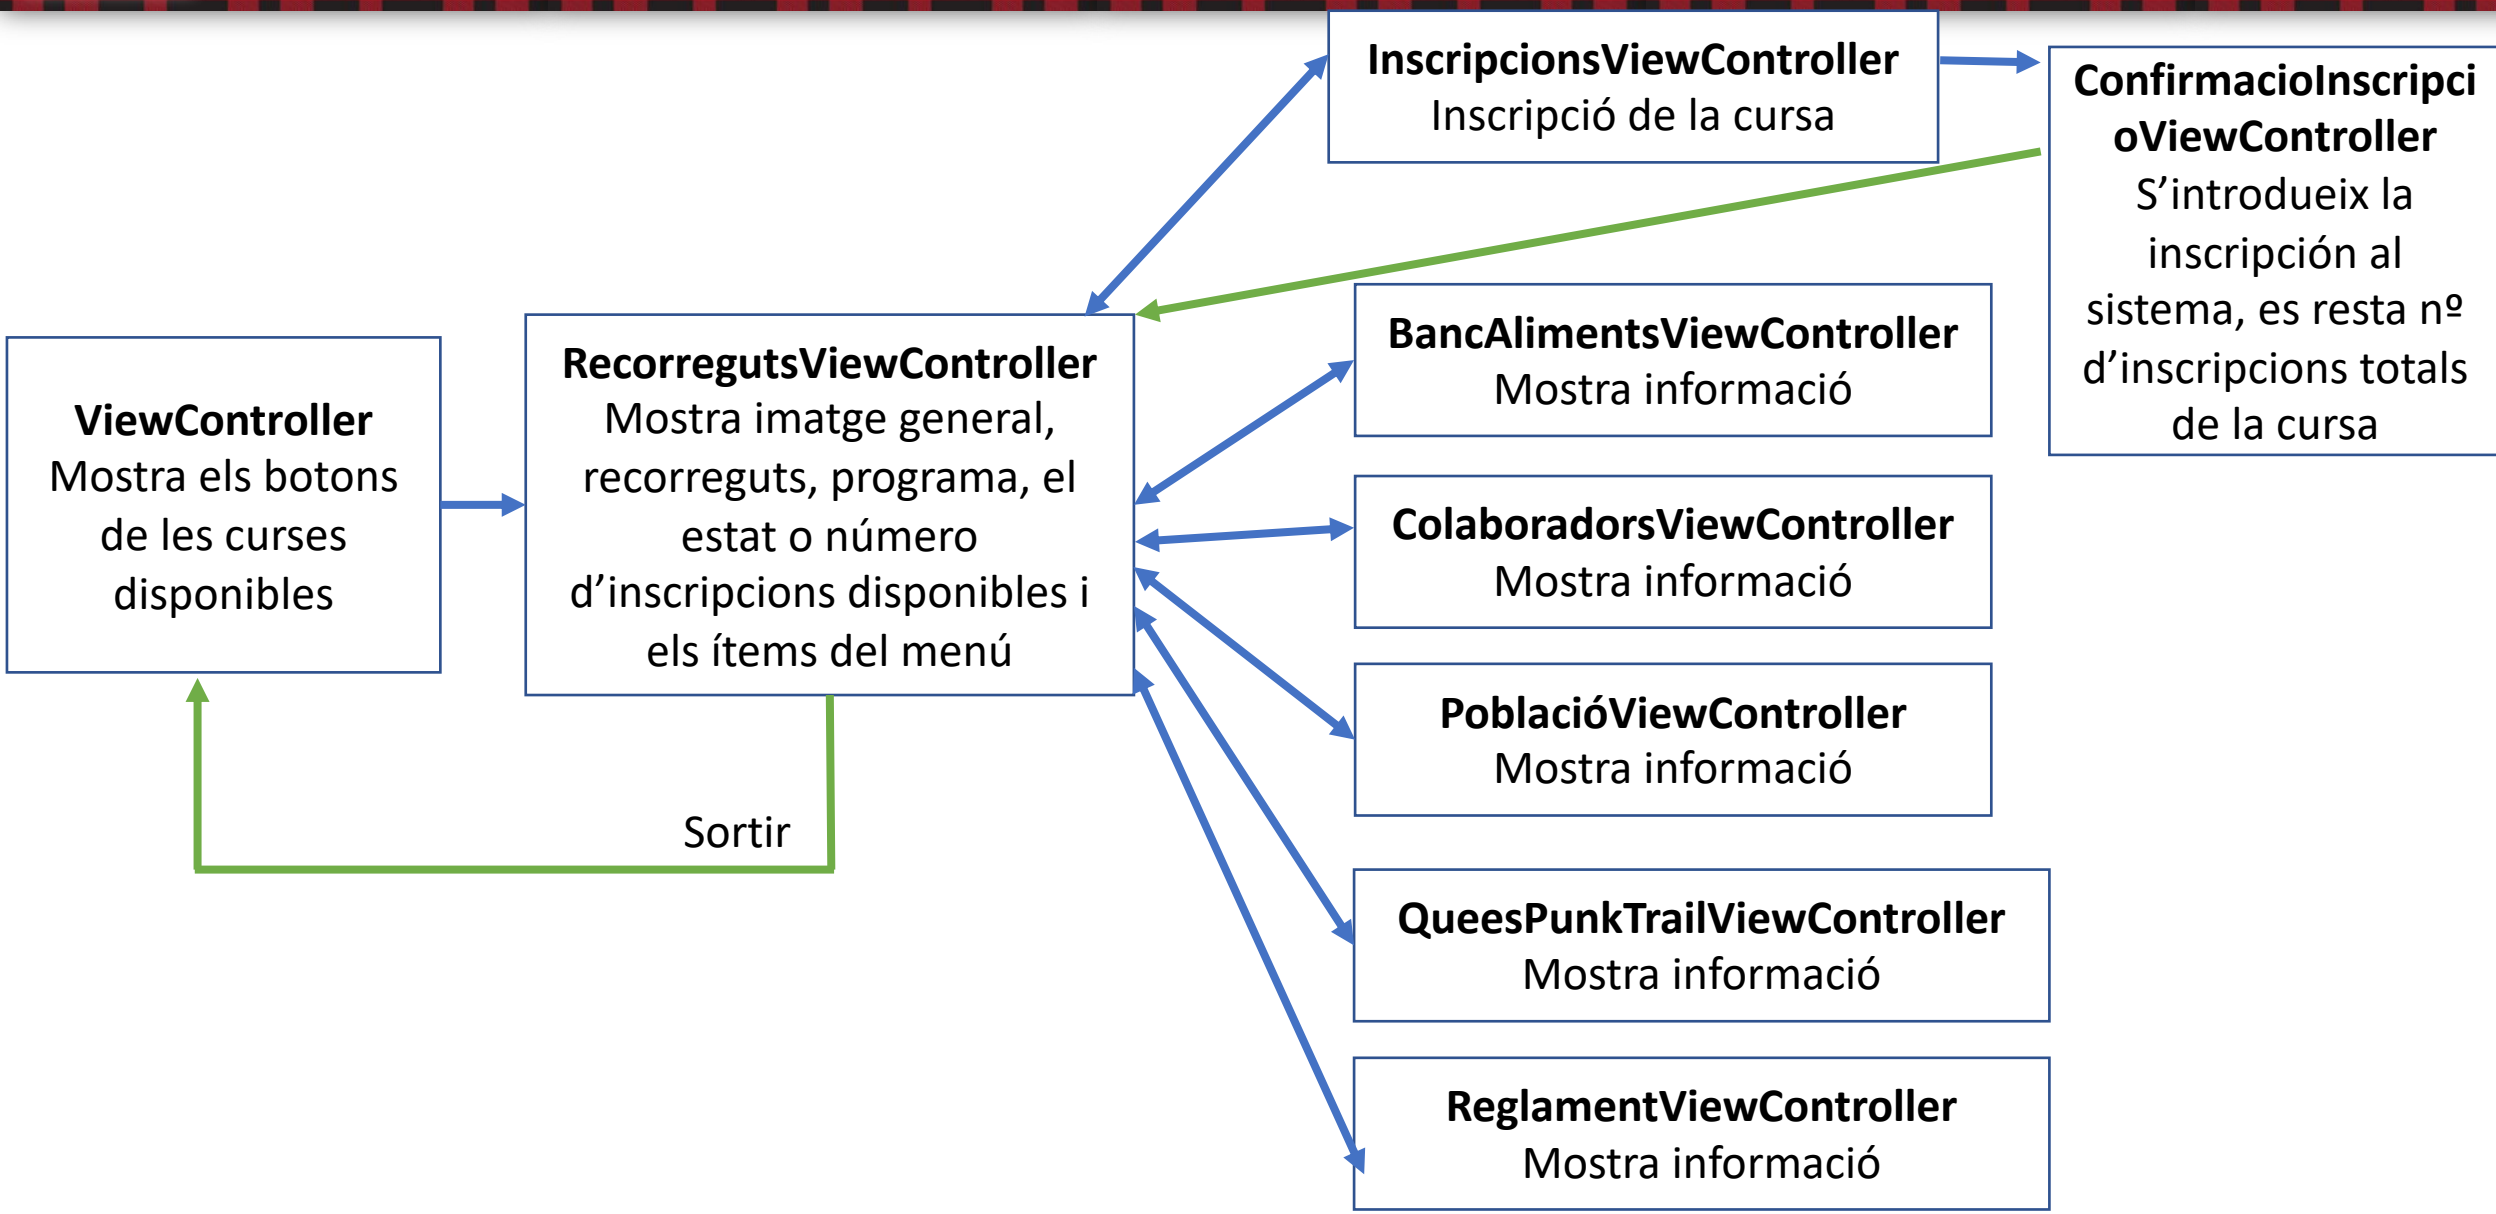

4. Tipus d'aplicació. Usuari