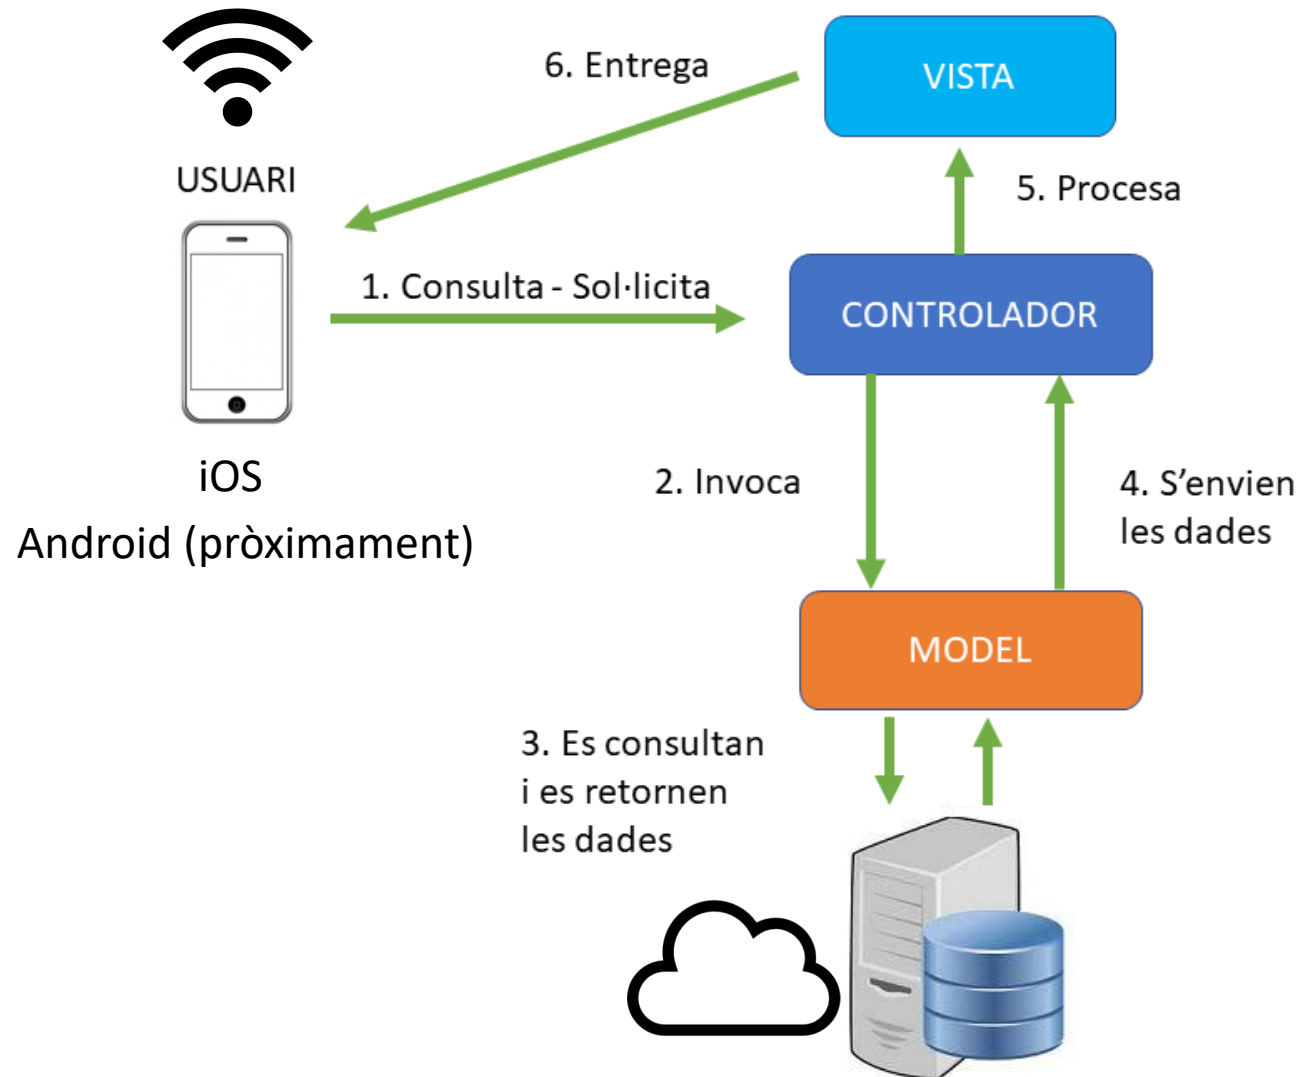

4. Tipus d'aplicació