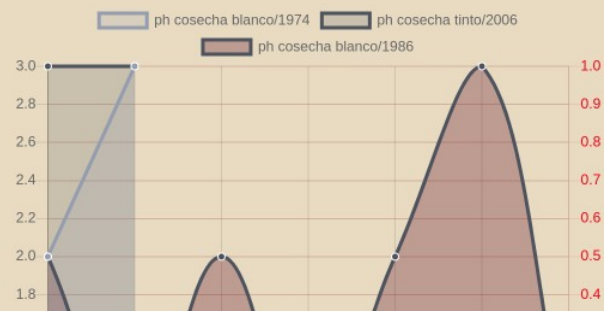

Estadísticas

Compruebe de un vistazo la evolución de su cosecha.

Pantalla de estadísticas

ph de la cosecha actual

Nº de muestra	1	2	3	4	5	6	7
Valor	2	1	2	1	2	3	1

Recolorear

ph de las tres últimas cosechas

Versiones