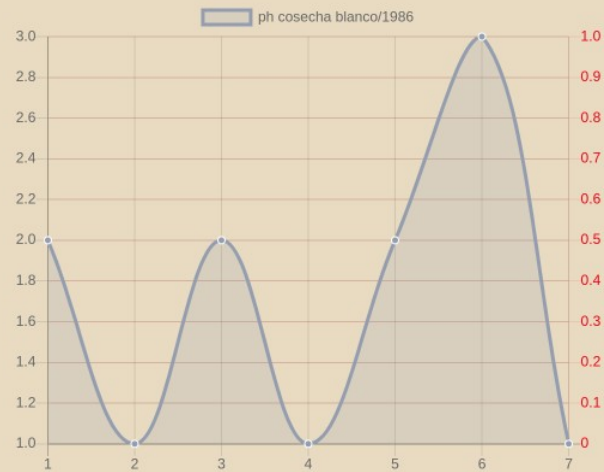

SOBRE GESVIÑA

GesViña *Gestión simplificada de viñedos* es una iniciativa que pretende facilitar la gestión de viñedos familiares. Tenemos ya más de 100 clientes satisfechos

ENLACES RÁPIDOS

- Sobre nosotros
- Contáctenos
- Política de privacidad
- Mapa del sitio

Estadísticas

Compruebe de un vistazo la evolución de su cosecha.

Pantalla de estadísticas

ph de la cosecha actual

Nº de muestra	1	2	3	4	5	6	7
Valor	2	1	2	1	2	3	1

Recolorear

ph de las tres últimas cosechas

Versiones