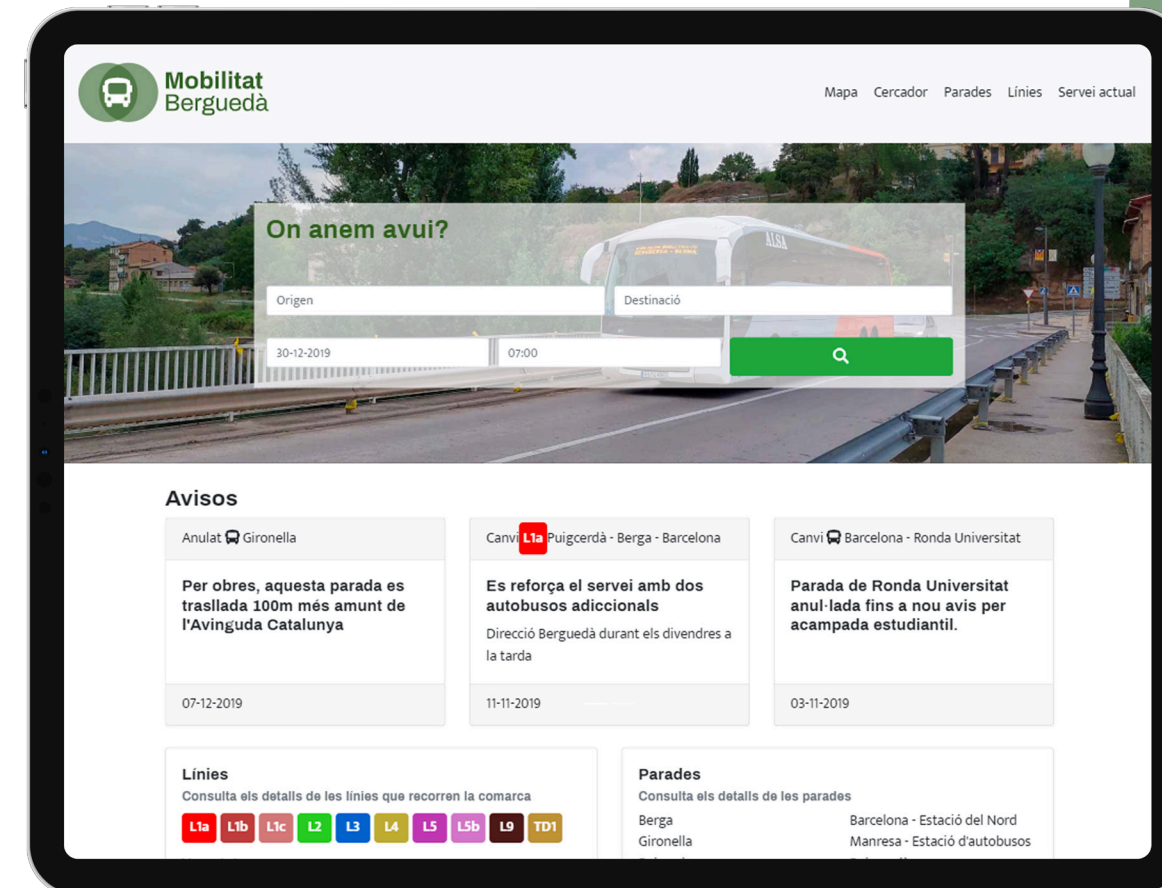

Multiplataforma

Disseny responsiu i instal·lable a tots els dispositius gràcies a la tecnologia **Progressive Web App**

**Mobilitat
Berguedà**