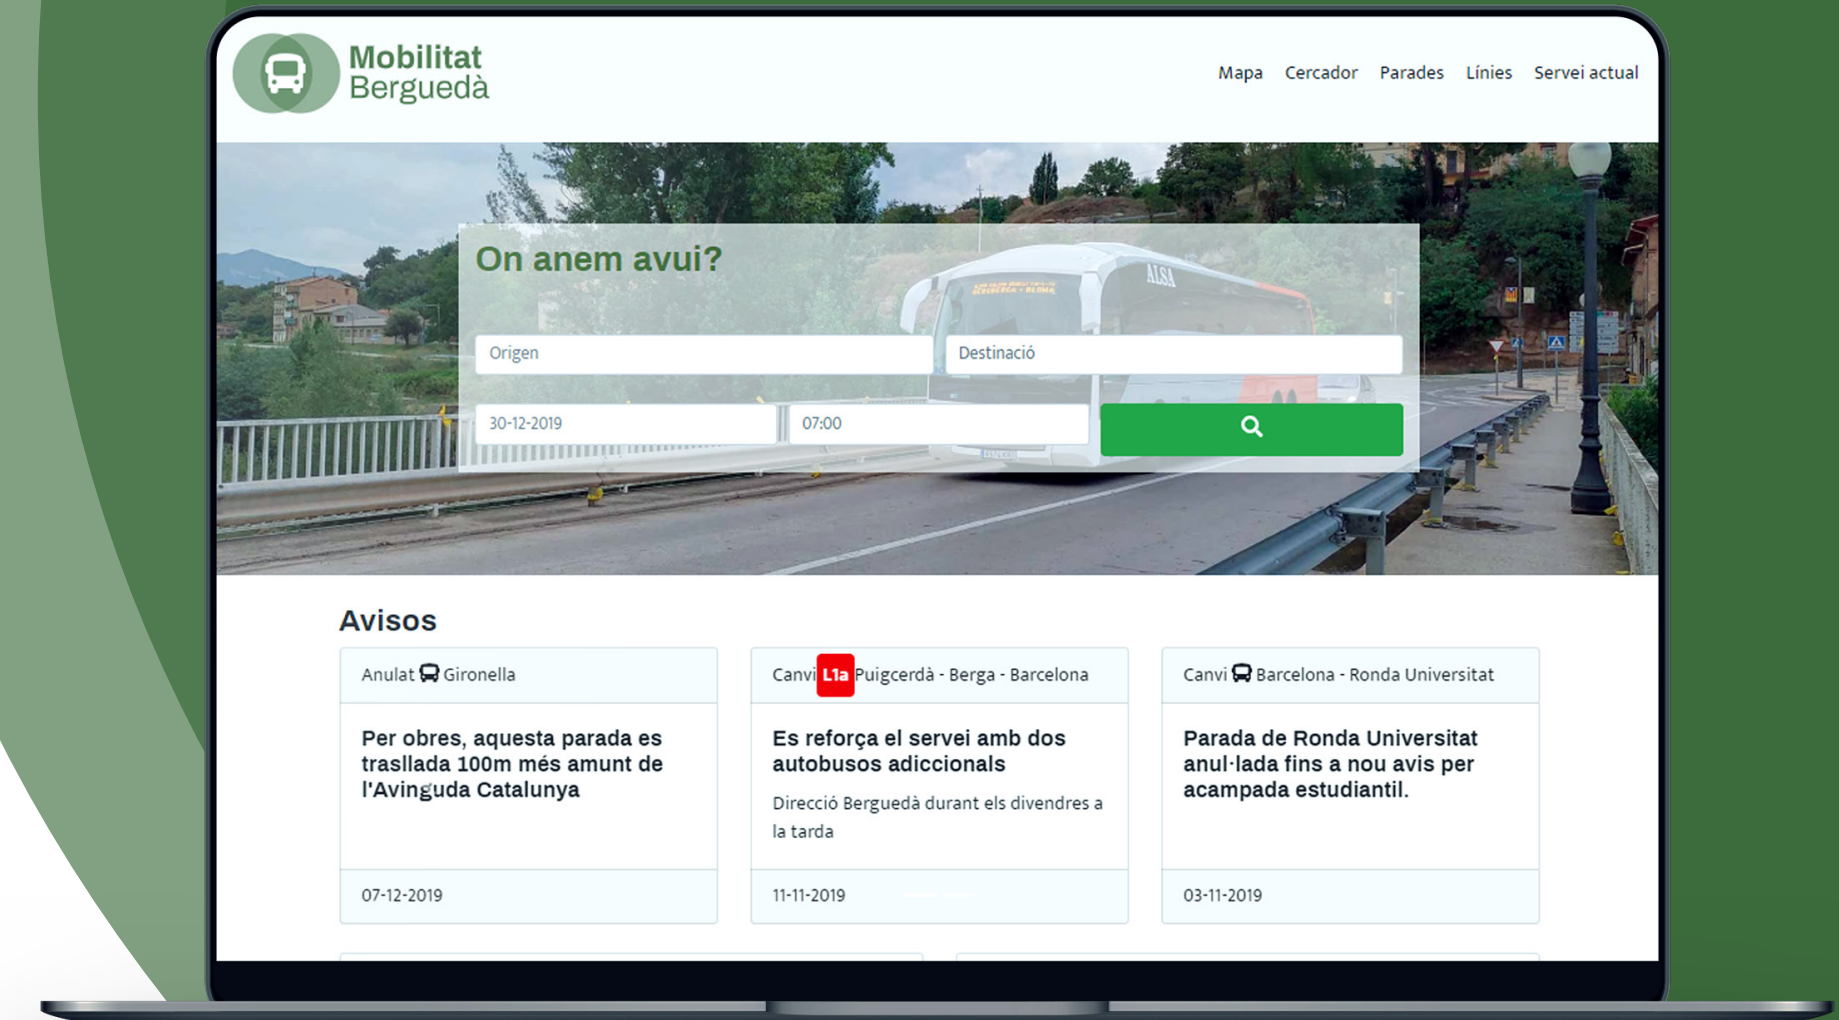

Multiplataforma

Disseny responsiu i instal·lable a tots els dispositius gràcies a la tecnologia **Progressive Web App**

**Mobilitat
Berguedà**