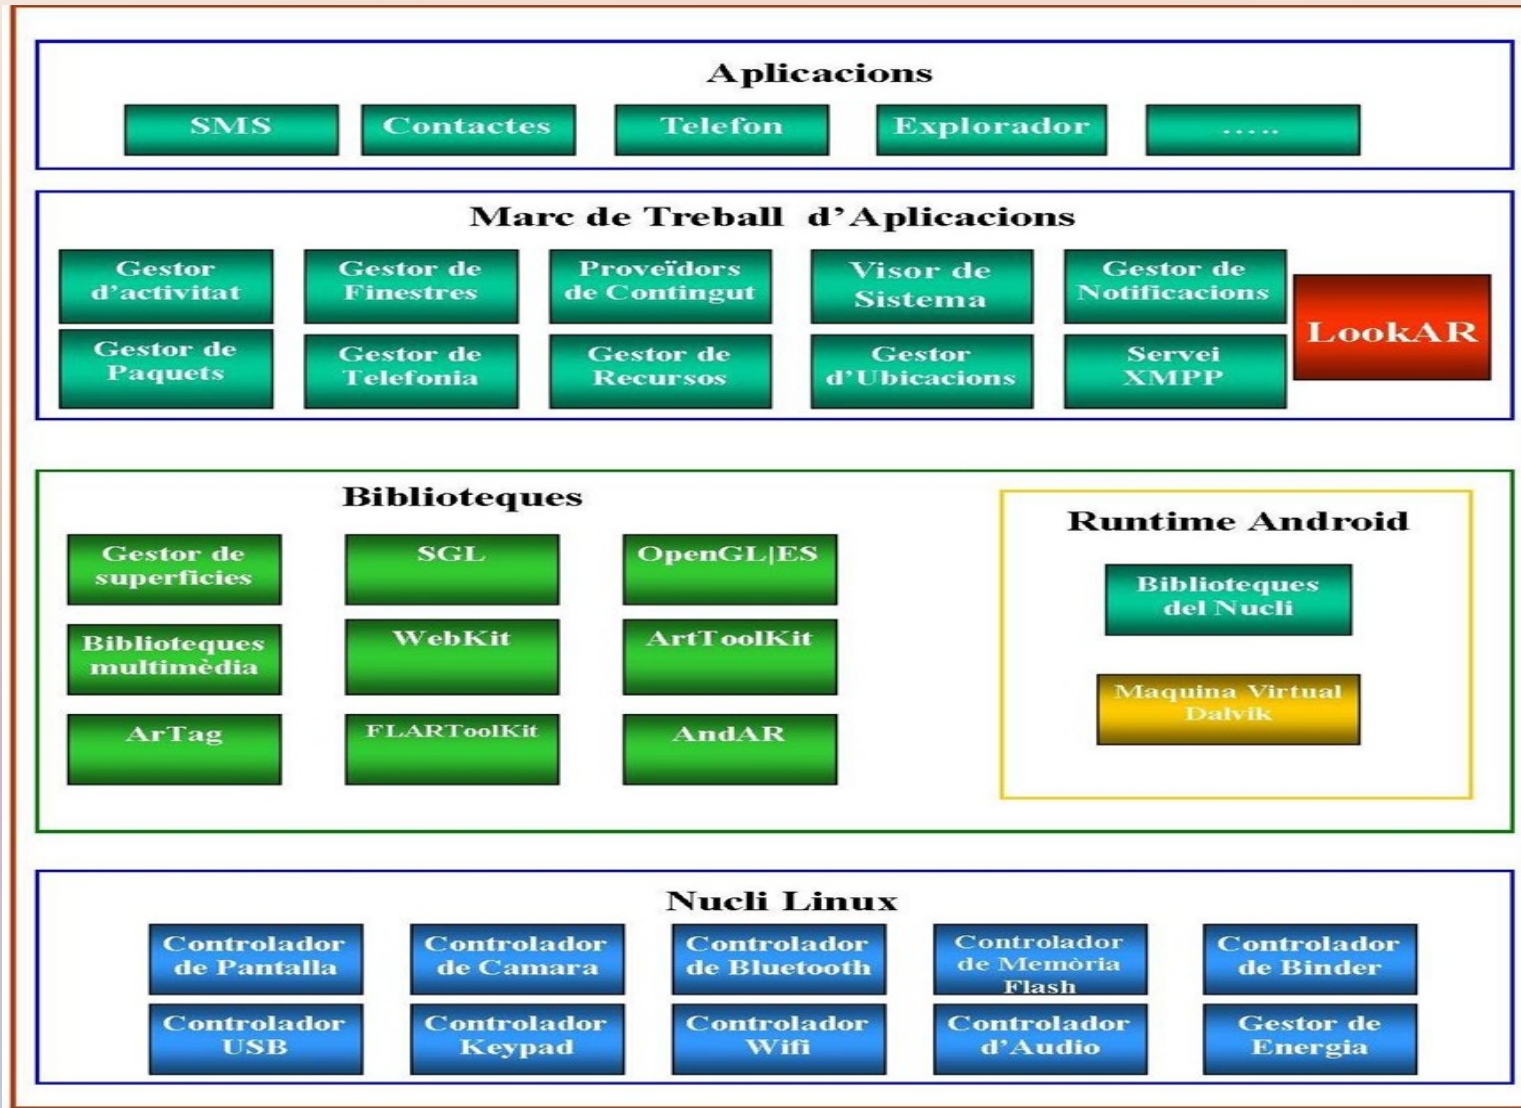

### **A LA VALL D'INCLES**

**Alumne: Albert Anguera Capdevila**

**Dirigit per Anna Muñoz Bolas**

**Enginyeria d'informàtica**

**Curs 2011-12, 1r semestre**

Realitat Augmentada per Android a la Vall  
d'Incles

# Presentació Virtual - PFC

- Introducció
- Què és Android?
- Què és la Realitat Augmentada?
- Eines de Realitat Augmentada
- Què és LookAR?
- GoogleMaps vs OpenStreetMap
- Demostració InclesRA
- Treballs Futurs
- Conclusions

# PFC - Introducció

- Estructura del projecte
  - Primera Part : Estat de l'art
    - Android
    - Realitat Augmentada
    - Eines Realitat Augmentada
    - LookAR
  - Segona Part : Implementació d'una Aplicació de RA
    - InclesRA

# PFC – Què és Android?

- Arquitectura per capes