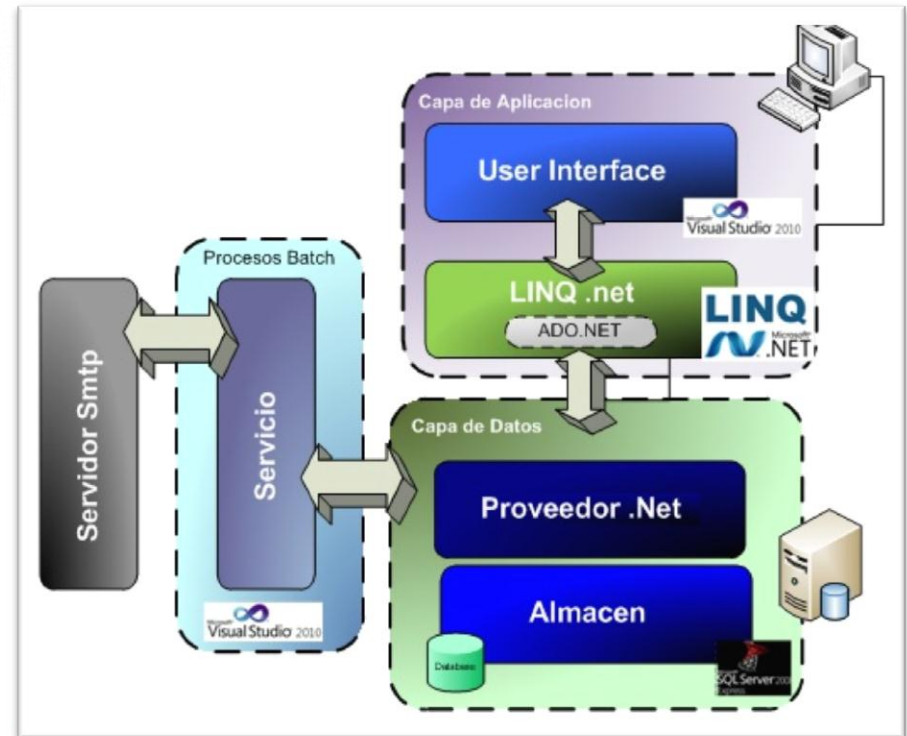

## eMailerPro

Programa de mailing electrónico

Orientado a la mediana y pequeña empresa.

Sencillo de manejo

Fácil instalación.

Nula administración.

Cliente Servidor

Forms Windows

Servicios

Servidor SMTP

Servidor de Base de Datos

Visual Studio 2010

Framework .NET 4.0

LINQ to SQL

Controles de terceros

Implementación Multi-Idioma

Integración directa con otro tipo de orígenes de datos

Creación de un instalador que incluya el servidor de Base de datos y demás componentes

Control del servicio desde el programa.

Servicio para la lista Robinson