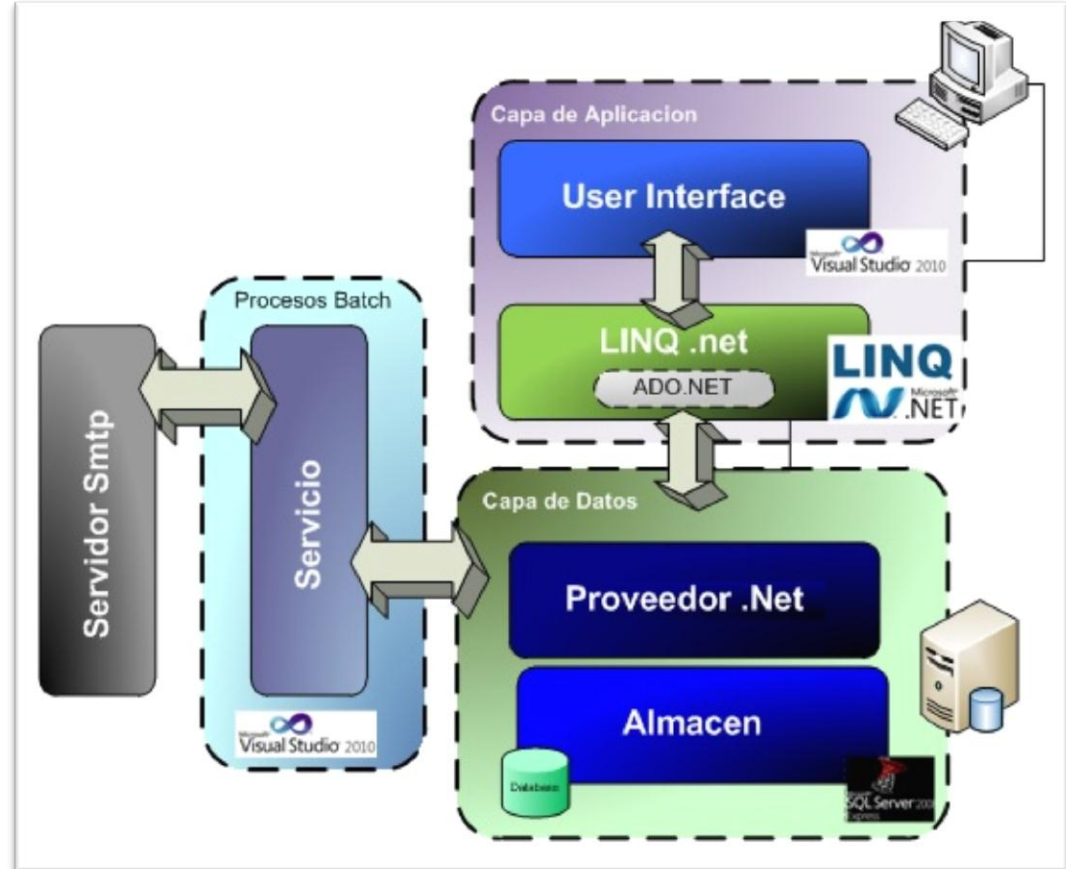

## eMailerPro

Programa de mailing electrónico

Orientado a la mediana y pequeña empresa.

Sencillo de manejo

Fácil instalación.

Nula administración.

Cliente Servidor

Forms Windows

Servicios

Servidor SMTP

Servidor de Base de Datos

Visual Studio 2010

Framework .NET 4.0

LINQ to SQL

Controles de terceros

Implementación Multi-Idioma

Integración directa con otro tipo de orígenes de datos

Creación de un instalador que incluya el servidor de Base de datos y demás componentes

Control del servicio desde el programa.

Servicio para la lista Robinson