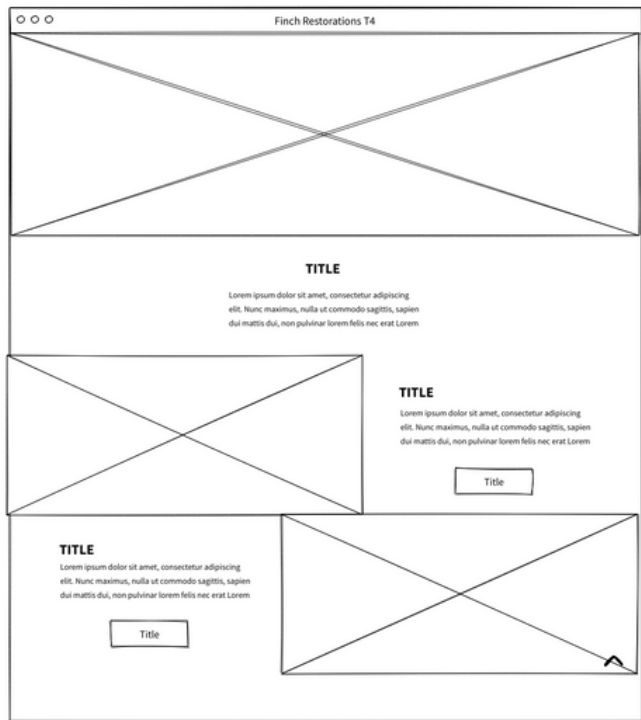

El segundo análisis, ha sido una actualización del primer análisis donde se ha profundizado mediante la herramienta Google Analytics y Crazy Egg para los heat maps.

Flowcharts

02

ESQUEMAS DE NAVEGACION

Esquemas de navegación elaborados para la organización de las pantallas actualmente definidas y para las de futura implementación.

Wireframes

Plantillas Lo-Fi para definir el diseño de las pantallas definidas mediante los flowcharts. Plantillas que se caracterizan por seguir un estilo definido que se elegirán dependiendo del contenido de las pantallas.