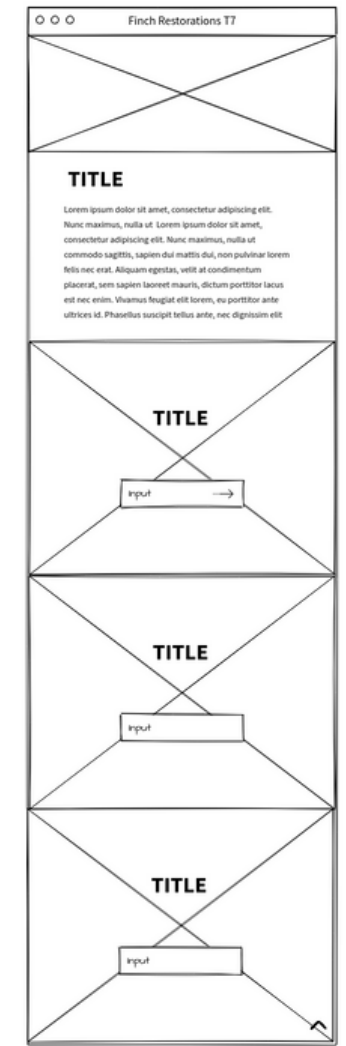

01

Analítica Web

Análisis en relación a la analítica web del sitio Finch Restorations para conocer la situación previa y actual de la página.

El primer análisis realizado ha albergado información sobre la analítica en meses previos y la instalación de un nuevo dominio de Google Analytics y Crazy Egg. Otros conceptos analizados han sido la velocidad de carga y las palabras clave.

El segundo análisis, ha sido una actualización del primer análisis donde se ha profundizado mediante la herramienta Google Analytics y Crazy Egg para los heat maps.

Flowcharts

02

ESQUEMAS DE NAVEGACION

Esquemas de navegación elaborados para la organización de las pantallas actualmente definidas y para las de futura implementación.

Wireframes

Plantillas Lo-Fi para definir el diseño de las pantallas definidas mediante los flowcharts. Plantillas que se caracterizan por seguir un estilo definido que se elegirán dependiendo del contenido de las pantallas.