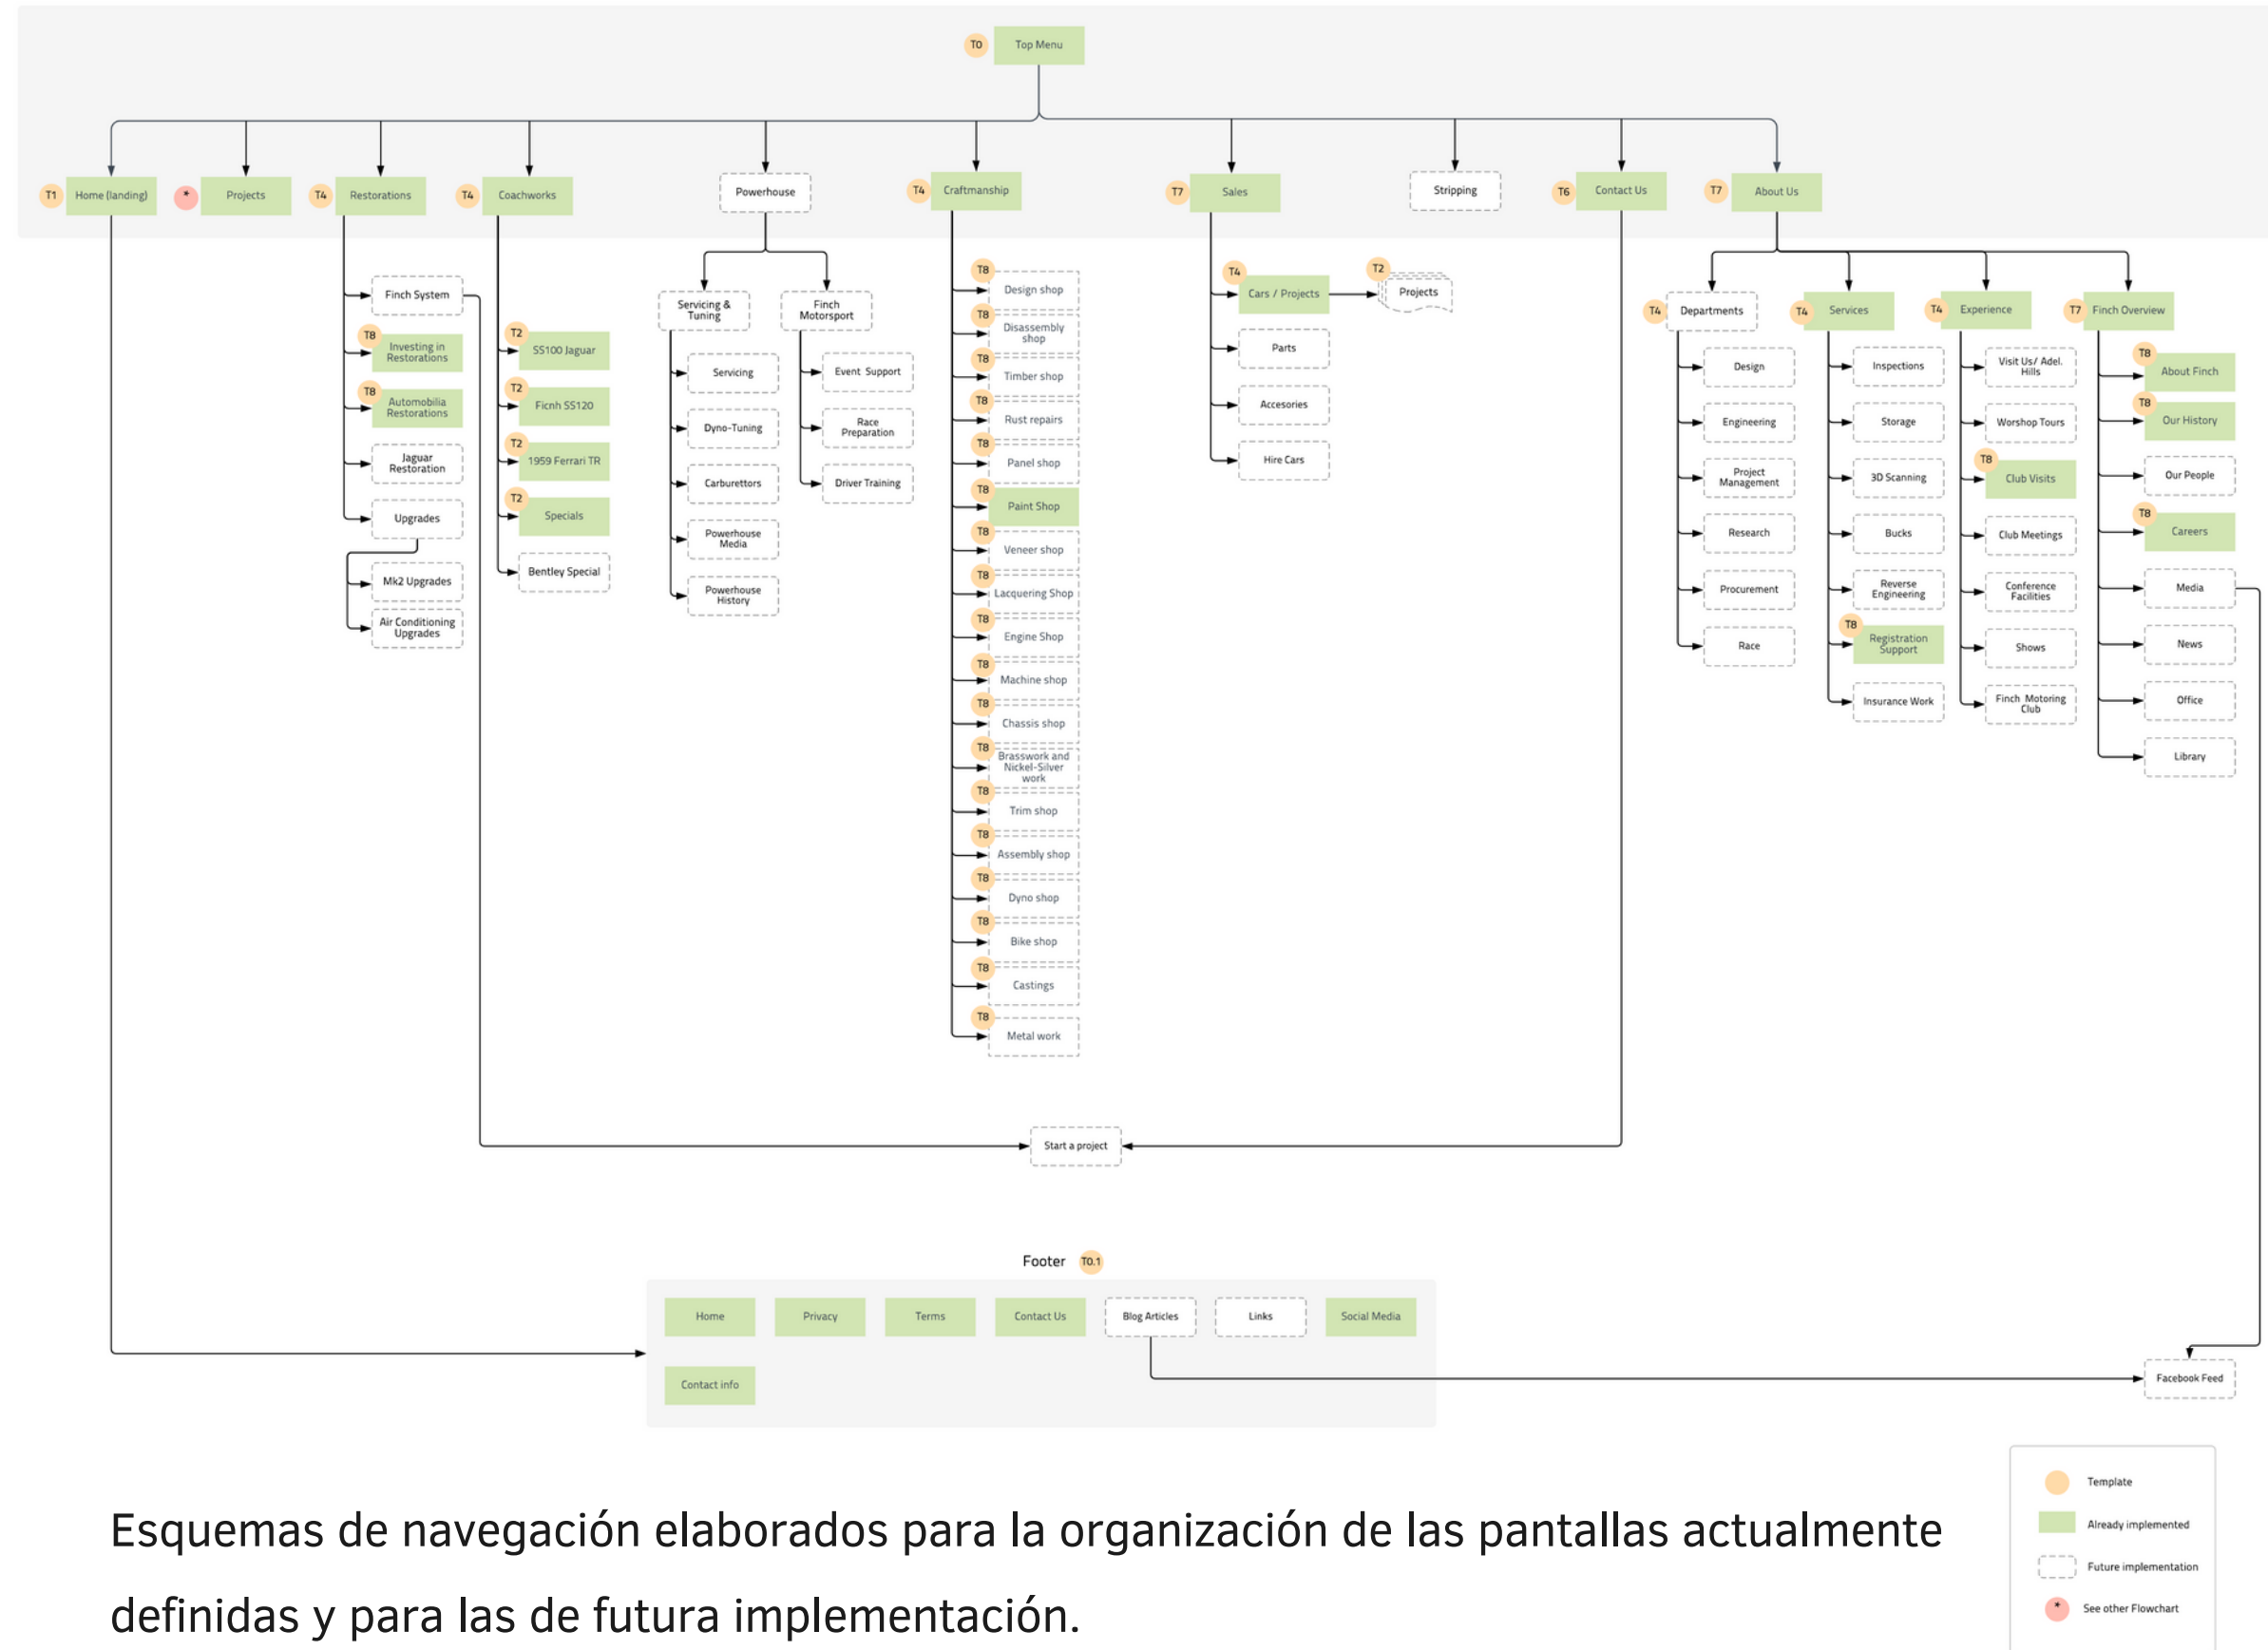

01

Analítica Web

Análisis en relación a la analítica web del sitio Finch Restorations para conocer la situación previa y actual de la página.

El primer análisis realizado ha albergado información sobre la analítica en meses previos y la instalación de un nuevo dominio de Google Analytics y Crazy Egg. Otros conceptos analizados han sido la velocidad de carga y las palabras clave.

El segundo análisis, ha sido una actualización del primer análisis donde se ha profundizado mediante la herramienta Google Analytics y Crazy Egg para los heat maps.

Flowcharts

02

ESQUEMAS DE NAVEGACION

Esquemas de navegación elaborados para la organización de las pantallas actualmente definidas y para las de futura implementación.

Wireframes

Plantillas Lo-Fi para definir el diseño de las pantallas definidas mediante los flowcharts. Plantillas que se caracterizan por seguir un estilo definido que se elegirán dependiendo del contenido de las pantallas.

Ejemplo Topic Clusters con el Post Pilar y sus Clusters

Guía estrategia SEO para futura implementación en el sitio web donde se han abordado temas relevantes en el SEO como: la palabras clave, imágenes SEO, organización de los contenidos (topic clusters, EAT y link building) y experiencia del usuario.