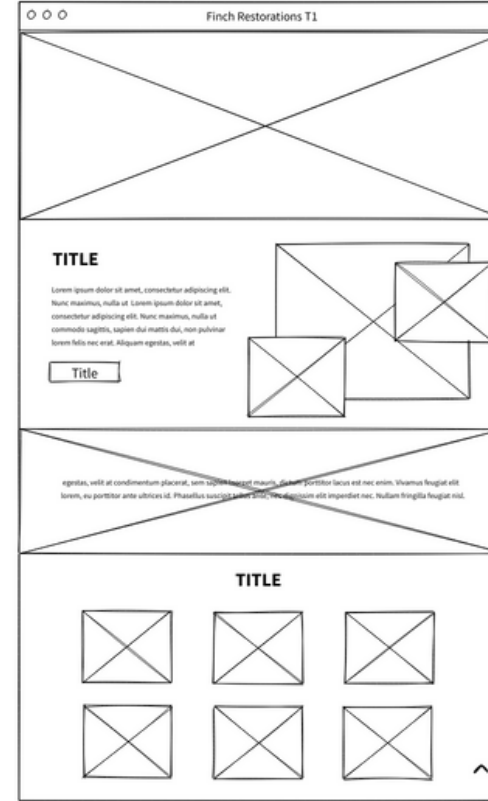

El segundo análisis, ha sido una actualización del primer análisis donde se ha profundizado mediante la herramienta Google Analytics y Crazy Egg para los heat maps.

Flowcharts

02

ESQUEMAS DE NAVEGACION

Esquemas de navegación elaborados para la organización de las pantallas actualmente definidas y para las de futura implementación.

Wireframes

Plantillas Lo-Fi para definir el diseño de las pantallas definidas mediante los flowcharts. Plantillas que se caracterizan por seguir un estilo definido que se elegirán dependiendo del contenido de las pantallas.