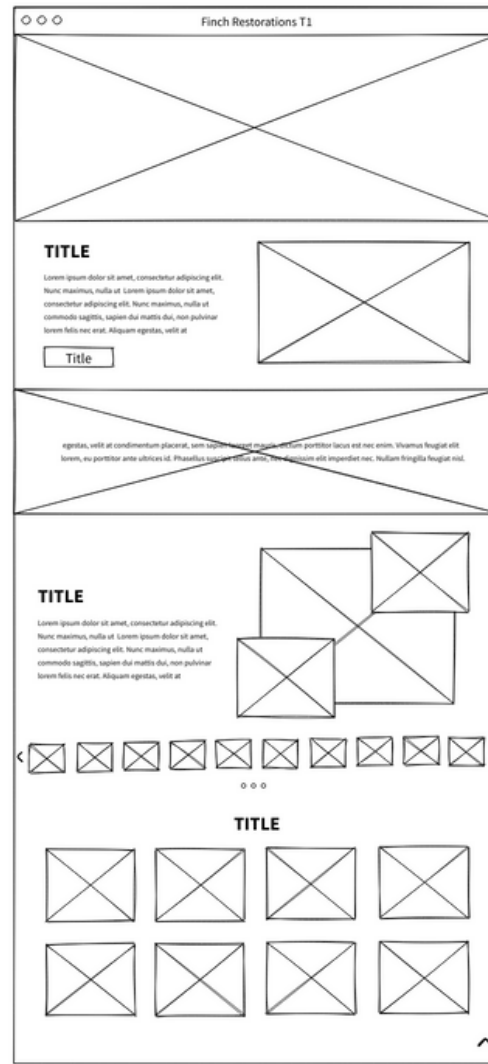

01

Analítica Web

Análisis en relación a la analítica web del sitio Finch Restorations para conocer la situación previa y actual de la página.

El primer análisis realizado ha albergado información sobre la analítica en meses previos y la instalación de un nuevo dominio de Google Analytics y Crazy Egg. Otros conceptos analizados han sido la velocidad de carga y las palabras clave.

El segundo análisis, ha sido una actualización del primer análisis donde se ha profundizado mediante la herramienta Google Analytics y Crazy Egg para los heat maps.

Flowcharts

02

ESQUEMAS DE NAVEGACION

Esquemas de navegación elaborados para la organización de las pantallas actualmente definidas y para las de futura implementación.

Wireframes

Plantillas Lo-Fi para definir el diseño de las pantallas definidas mediante los flowcharts. Plantillas que se caracterizan por seguir un estilo definido que se elegirán dependiendo del contenido de las pantallas.