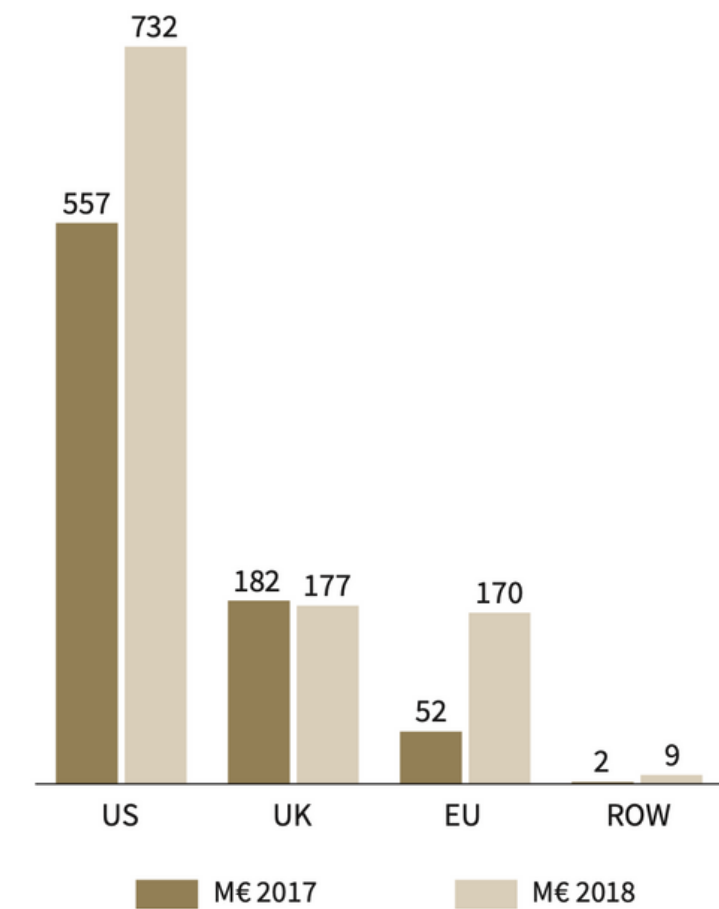

Análisis del Mercado

Características del sitio web de la posible competencia									
Empresa	Sitio web	Domini o	Desarrollo web*	RWD *	Tiend a online	Portafolio incluido	Experienci a del Usuario	Rendimient o web*	RRSS
Down Town Kustoms	https://www.downtownkustoms.com.au/	.au	CMS Wordpress	100 %	Si	Si	100 %	Escritorio: 80 Móvil: 41	Facebook, instagram y YouTube
Creative Custom Cars	https://creativecustomcars.com.au/	.au	CMS Wordpress	80 %	No	No	70 %	Escritorio: 40 Móvil: 25	Facebook
Pierce Body works	https://piercebodyworks.com.au/	.au	CMS Wordpress	80 %	No	No	50 %	Escritorio: 58 Móvil: 25	Facebook, linkedin, YouTube

Estudio de mercado del coche clásico para entender mejor las necesidades del sitio web y conocer el negocio.
Investigación sobre la competencia y análisis sobre el sector comparándolo con el propio sitio web Finch Restorations.

Market turnover by area (Auctions)
2017 vs 2018