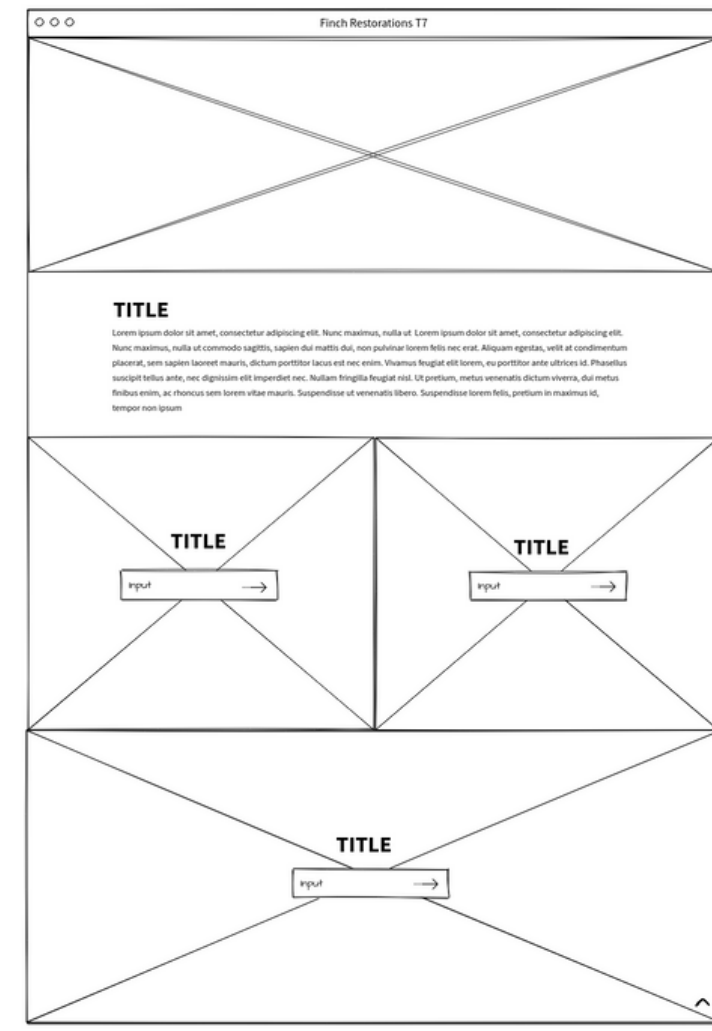

El segundo análisis, ha sido una actualización del primer análisis donde se ha profundizado mediante la herramienta Google Analytics y Crazy Egg para los heat maps.

Flowcharts

02

ESQUEMAS DE NAVEGACION

Esquemas de navegación elaborados para la organización de las pantallas actualmente definidas y para las de futura implementación.

Wireframes

Plantillas Lo-Fi para definir el diseño de las pantallas definidas mediante los flowcharts. Plantillas que se caracterizan por seguir un estilo definido que se elegirán dependiendo del contenido de las pantallas.