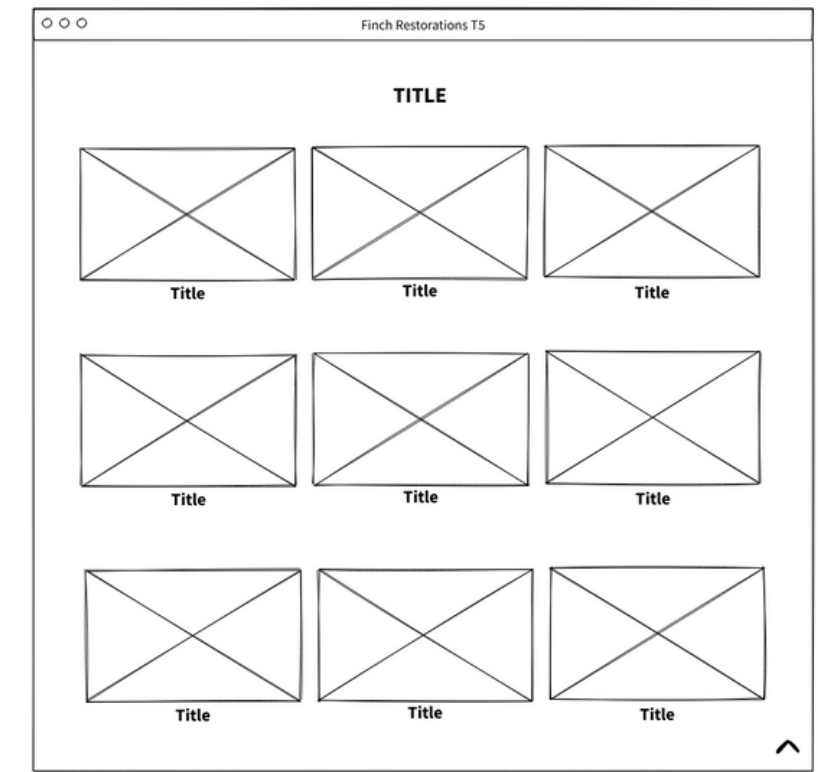

El segundo análisis, ha sido una actualización del primer análisis donde se ha profundizado mediante la herramienta Google Analytics y Crazy Egg para los heat maps.

Flowcharts

02

ESQUEMAS DE NAVEGACION

Esquemas de navegación elaborados para la organización de las pantallas actualmente definidas y para las de futura implementación.

Wireframes

Plantillas Lo-Fi para definir el diseño de las pantallas definidas mediante los flowcharts. Plantillas que se caracterizan por seguir un estilo definido que se elegirán dependiendo del contenido de las pantallas.