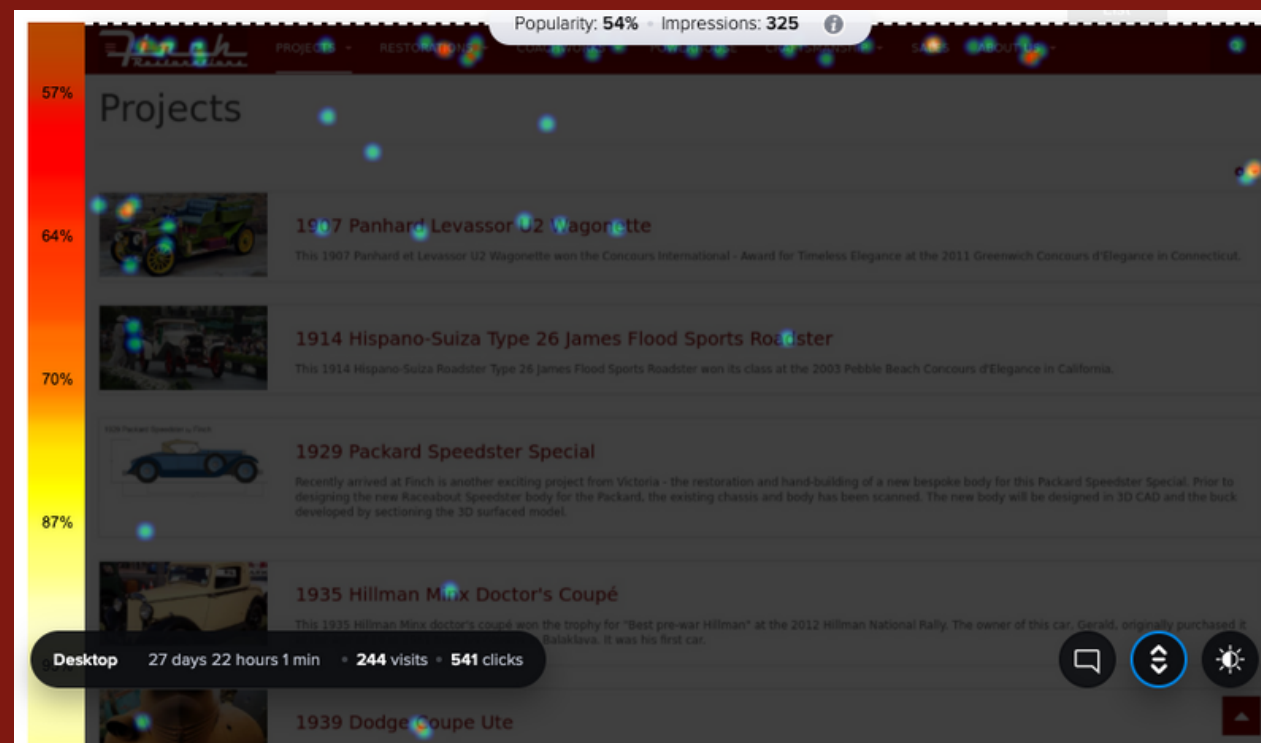

01

Analítica Web

Análisis en relación a la analítica web del sitio Finch Restorations para conocer la situación previa y actual de la página.

El primer análisis realizado ha albergado información sobre la analítica en meses previos y la instalación de un nuevo dominio de Google Analytics y Crazy Egg. Otros conceptos analizados han sido la velocidad de carga y las palabras clave.

El segundo análisis, ha sido una actualización del primer análisis donde se ha profundizado mediante la herramienta Google Analytics y Crazy Egg para los heat maps.