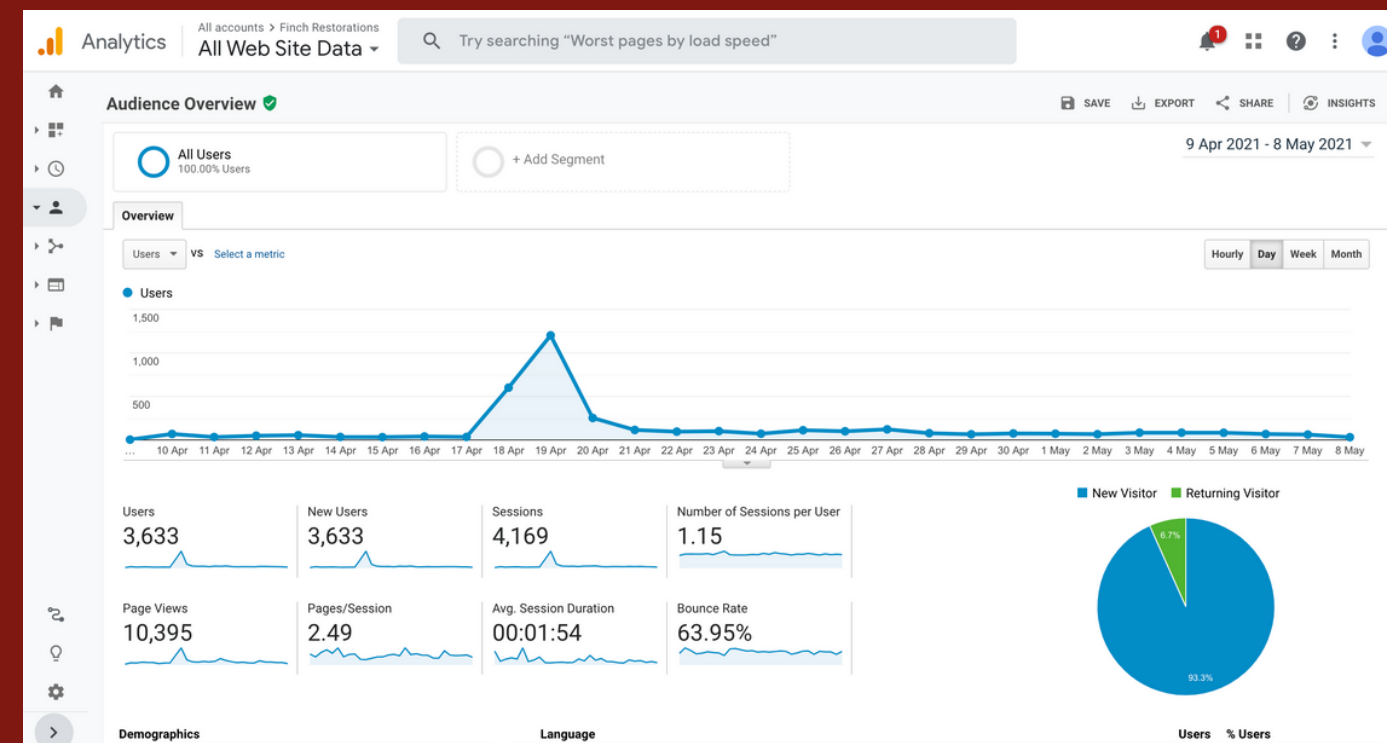

01

Analítica Web

Análisis en relación a la analítica web del sitio Finch Restorations para conocer la situación previa y actual de la página.

El primer análisis realizado ha albergado información sobre la analítica en meses previos y la instalación de un nuevo dominio de Google Analytics y Crazy Egg. Otros conceptos analizados han sido la velocidad de carga y las palabras clave.

El segundo análisis, ha sido una actualización del primer análisis donde se ha profundizado mediante la herramienta Google Analytics y Crazy Egg para los heat maps.