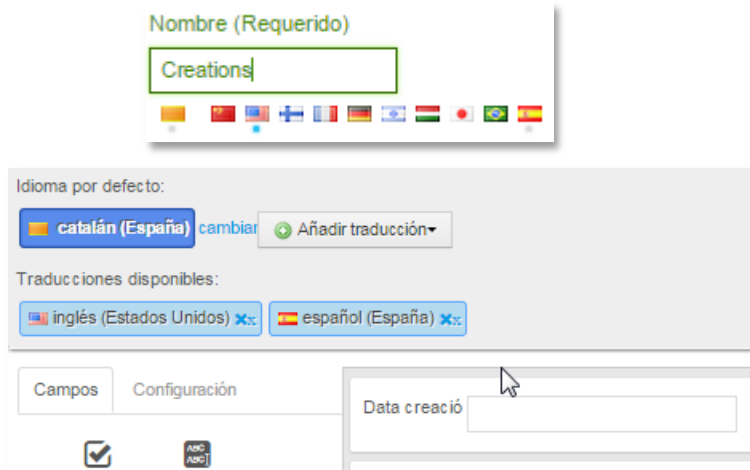

You must be logged to enter new requests!

català | English | español

## Multi idioma

El portal suporta tres idiomes:

català | English | español

Els **continguts** i **configuració** de Liferay ha sigut triplicada per tal de mostrar sempre l'idioma corresponent:

Tota la codificació dels **programes** i **pantalles** del Portlet han tingut en compte aquest fet: