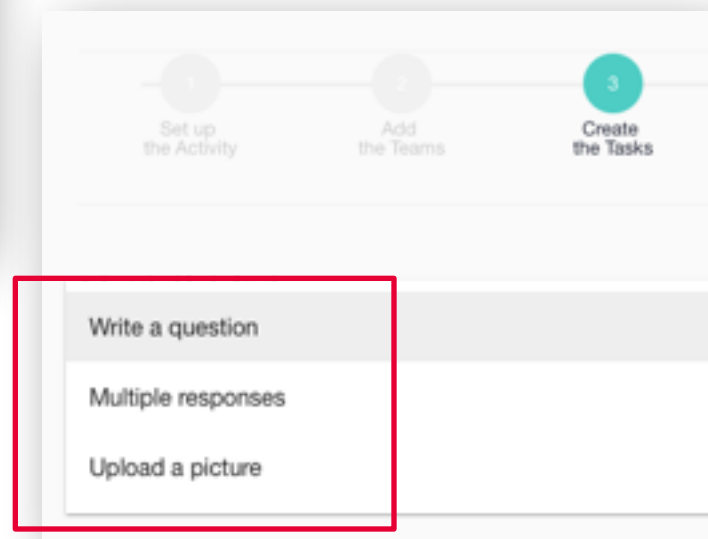

Select the kind of task:
Existeixen tres tipus de tasques