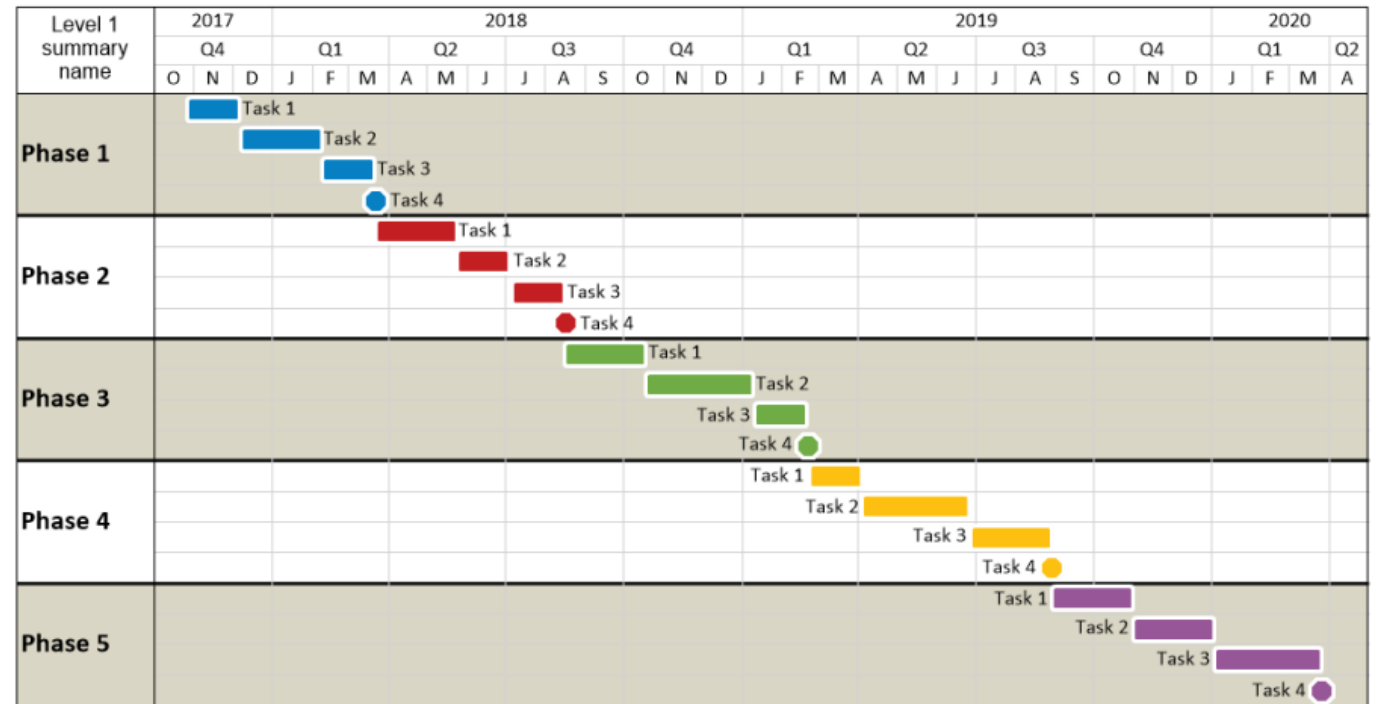

Estructura

- Portada
- Índex
- Introducció 
- Pla de treball
- Definició de l'entorn
- Anàlisi funcional de l'aplicació
- Disseny de l'aplicació
- Construcció del sistema
- Millores
- Conclusions

Introducció

- GPS
- Serveis
- Geolocalització

Què és el Geofencing?

- Geotanca
- Zona
- Entrar
- Sortir

Enunciat del treball

- Esdeveniments
- Punts d'interès
- Restaurants i bars
- Punts recàrrega

Estructura

- Portada
- Índex
- Introducció
- Pla de treball 
- Definició de l'entorn
- Anàlisi funcional de l'aplicació
- Disseny de l'aplicació
- Construcció del sistema
- Millores
- Conclusions

pla de treball

- Planificació
- Tasques
- Temps
- Diagrama de Gantt

Pla de treball

Estructura

- Portada
- Índex
- Introducció
- Pla de treball
- Definició de l'entorn 
- Anàlisi funcional de l'aplicació
- Disseny de l'aplicació
- Construcció del sistema
- Millores
- Conclusions