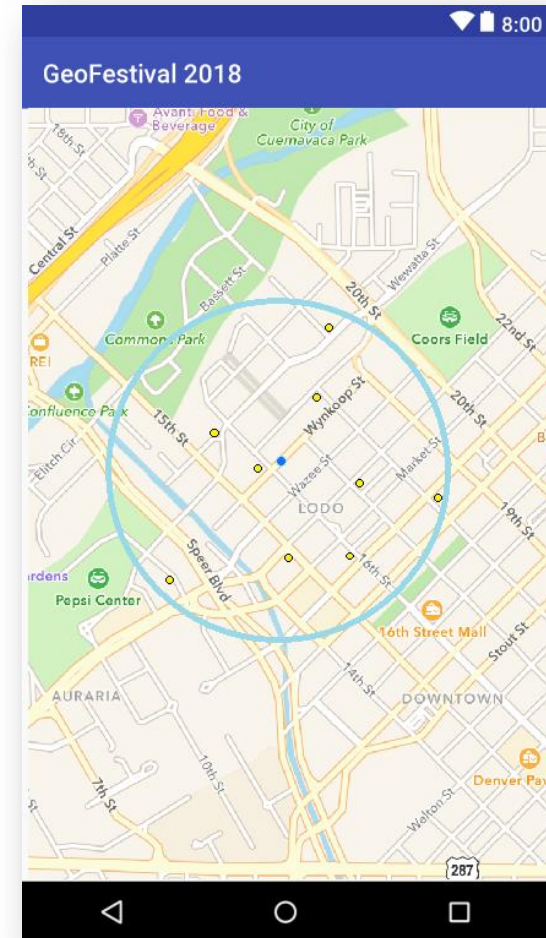

Disseny de l'aplicació

- Model d'objectes
- Classes i funcions
- Pla de proves