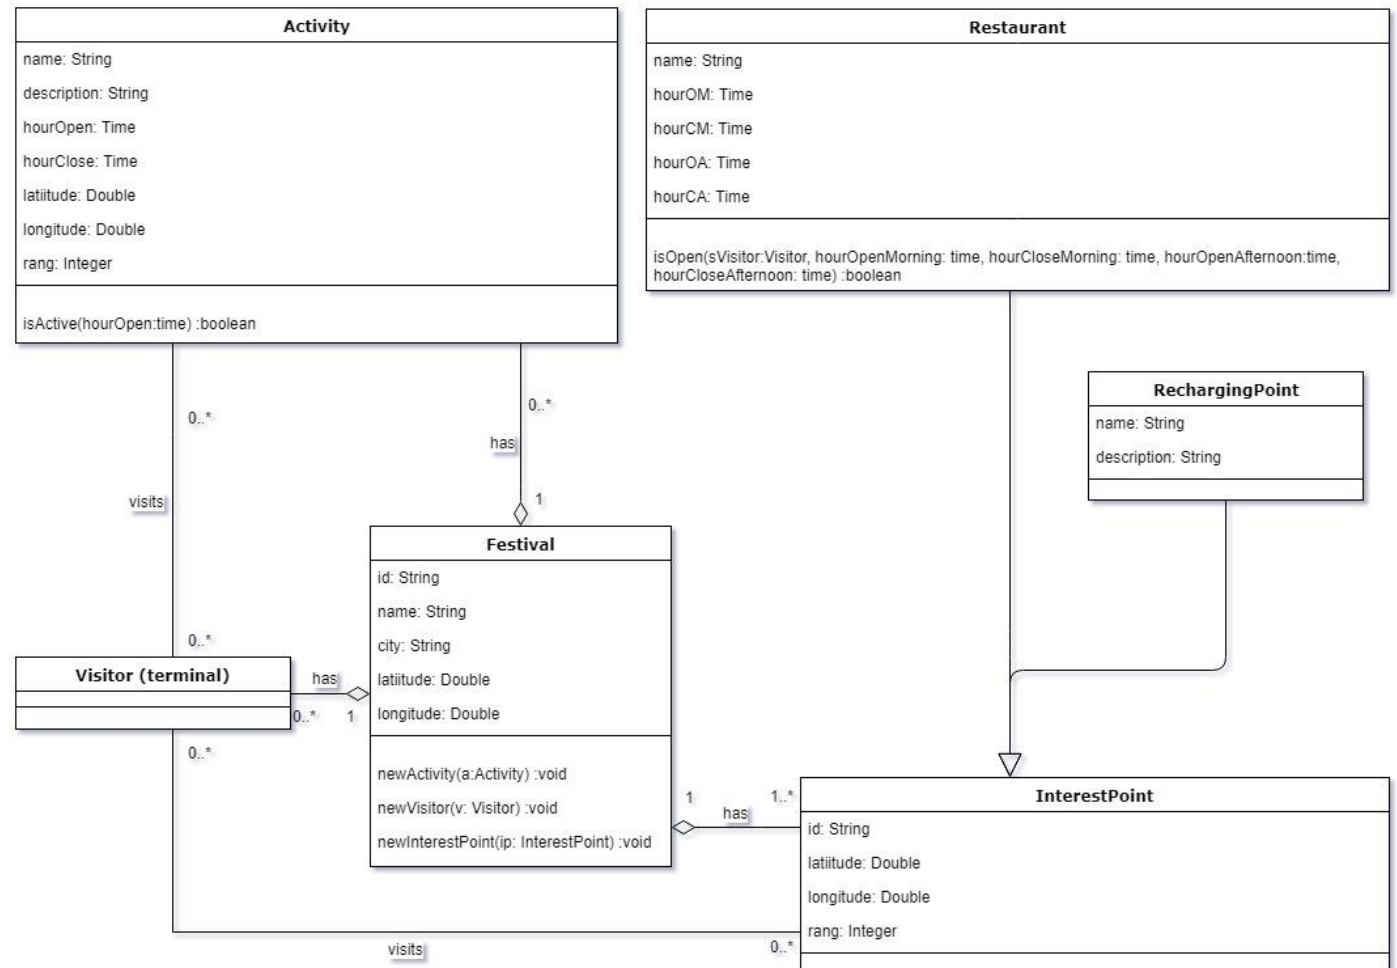

- GPS
- Serveis
- Geolocalització

Què és el Geofencing?

- Geotanca
- Zona
- Entrar
- Sortir

Enunciat del treball

- Esdeveniments
- Punts d'interès
- Restaurants i bars
- Punts recàrrega

Estructura

- Portada
- Índex
- Introducció
- Pla de treball 
- Definició de l'entorn
- Anàlisi funcional de l'aplicació
- Disseny de l'aplicació
- Construcció del sistema
- Millores
- Conclusions

pla de treball

- Planificació
- Tasques
- Temps
- Diagrama de Gantt

Pla de treball

Estructura

- Portada
- Índex
- Introducció
- Pla de treball
- Definició de l'entorn 
- Anàlisi funcional de l'aplicació
- Disseny de l'aplicació
- Construcció del sistema
- Millores
- Conclusions

Definició de l'entorn

- Plataforma
- Fonts de dades

- SDK

- Llicència d'ús

Estructura

- Portada
- Índex
- Introducció
- Pla de treball
- Definició de l'entorn
- Anàlisi funcional de l'aplicació
- Disseny de l'aplicació
- Construcció del sistema
- Millores
- Conclusions

Anàlisi funcional de l'aplicació

- Casos d'ús
- Model de dades

Estructura

- Portada
- Índex
- Introducció
- Pla de treball
- Definició de l'entorn
- Anàlisi funcional de l'aplicació
- Disseny de l'aplicació 
- Construcció del sistema
- Millores
- Conclusions