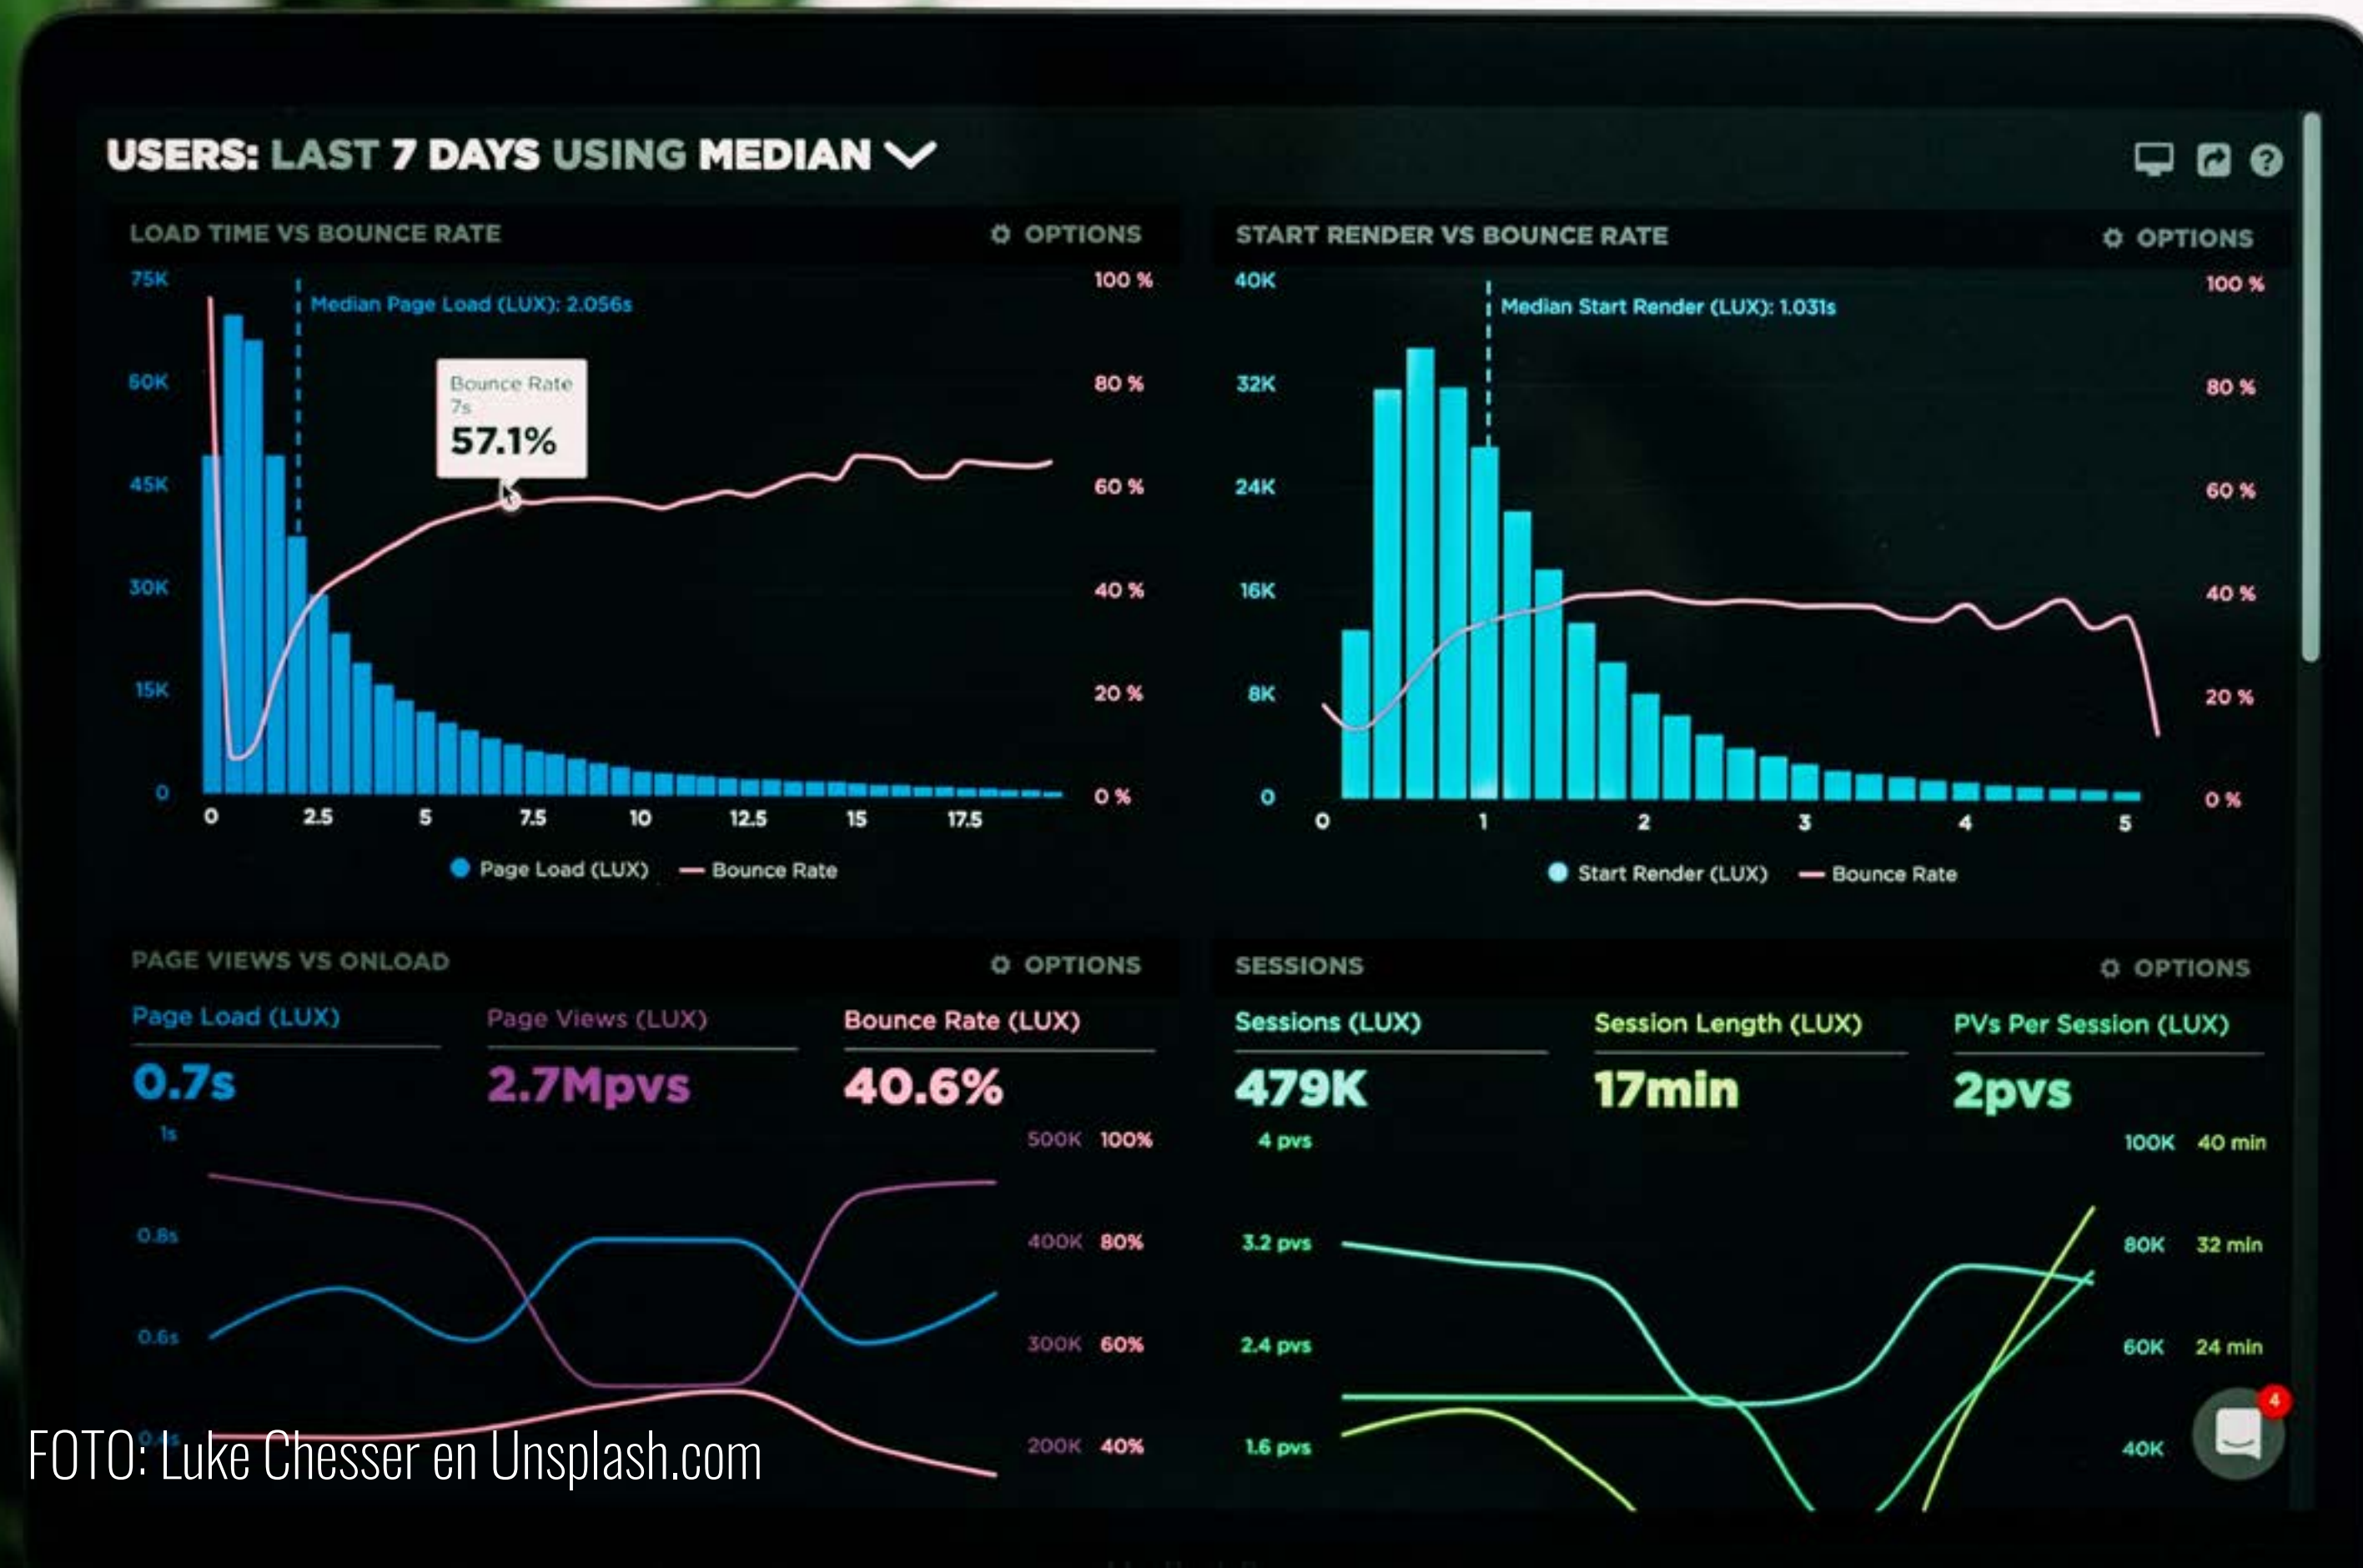

## 📍 Navegación sencilla

Menús sencillos y organizados  
Enlaces intuitivos...

## 📍 Diseño UI

Todos los cambios conllevan una **mejora en la usabilidad** y experiencia de usuario

FOTO: Luke Chesser en Unsplash.com

- 📍 Incremento en el número de **visitas y del tiempo de visita**
- 📍 Número de **suscriptores en aumento**
- 📍 Posicionamiento **SEO**
- 📍 Presencia en **RRSS**