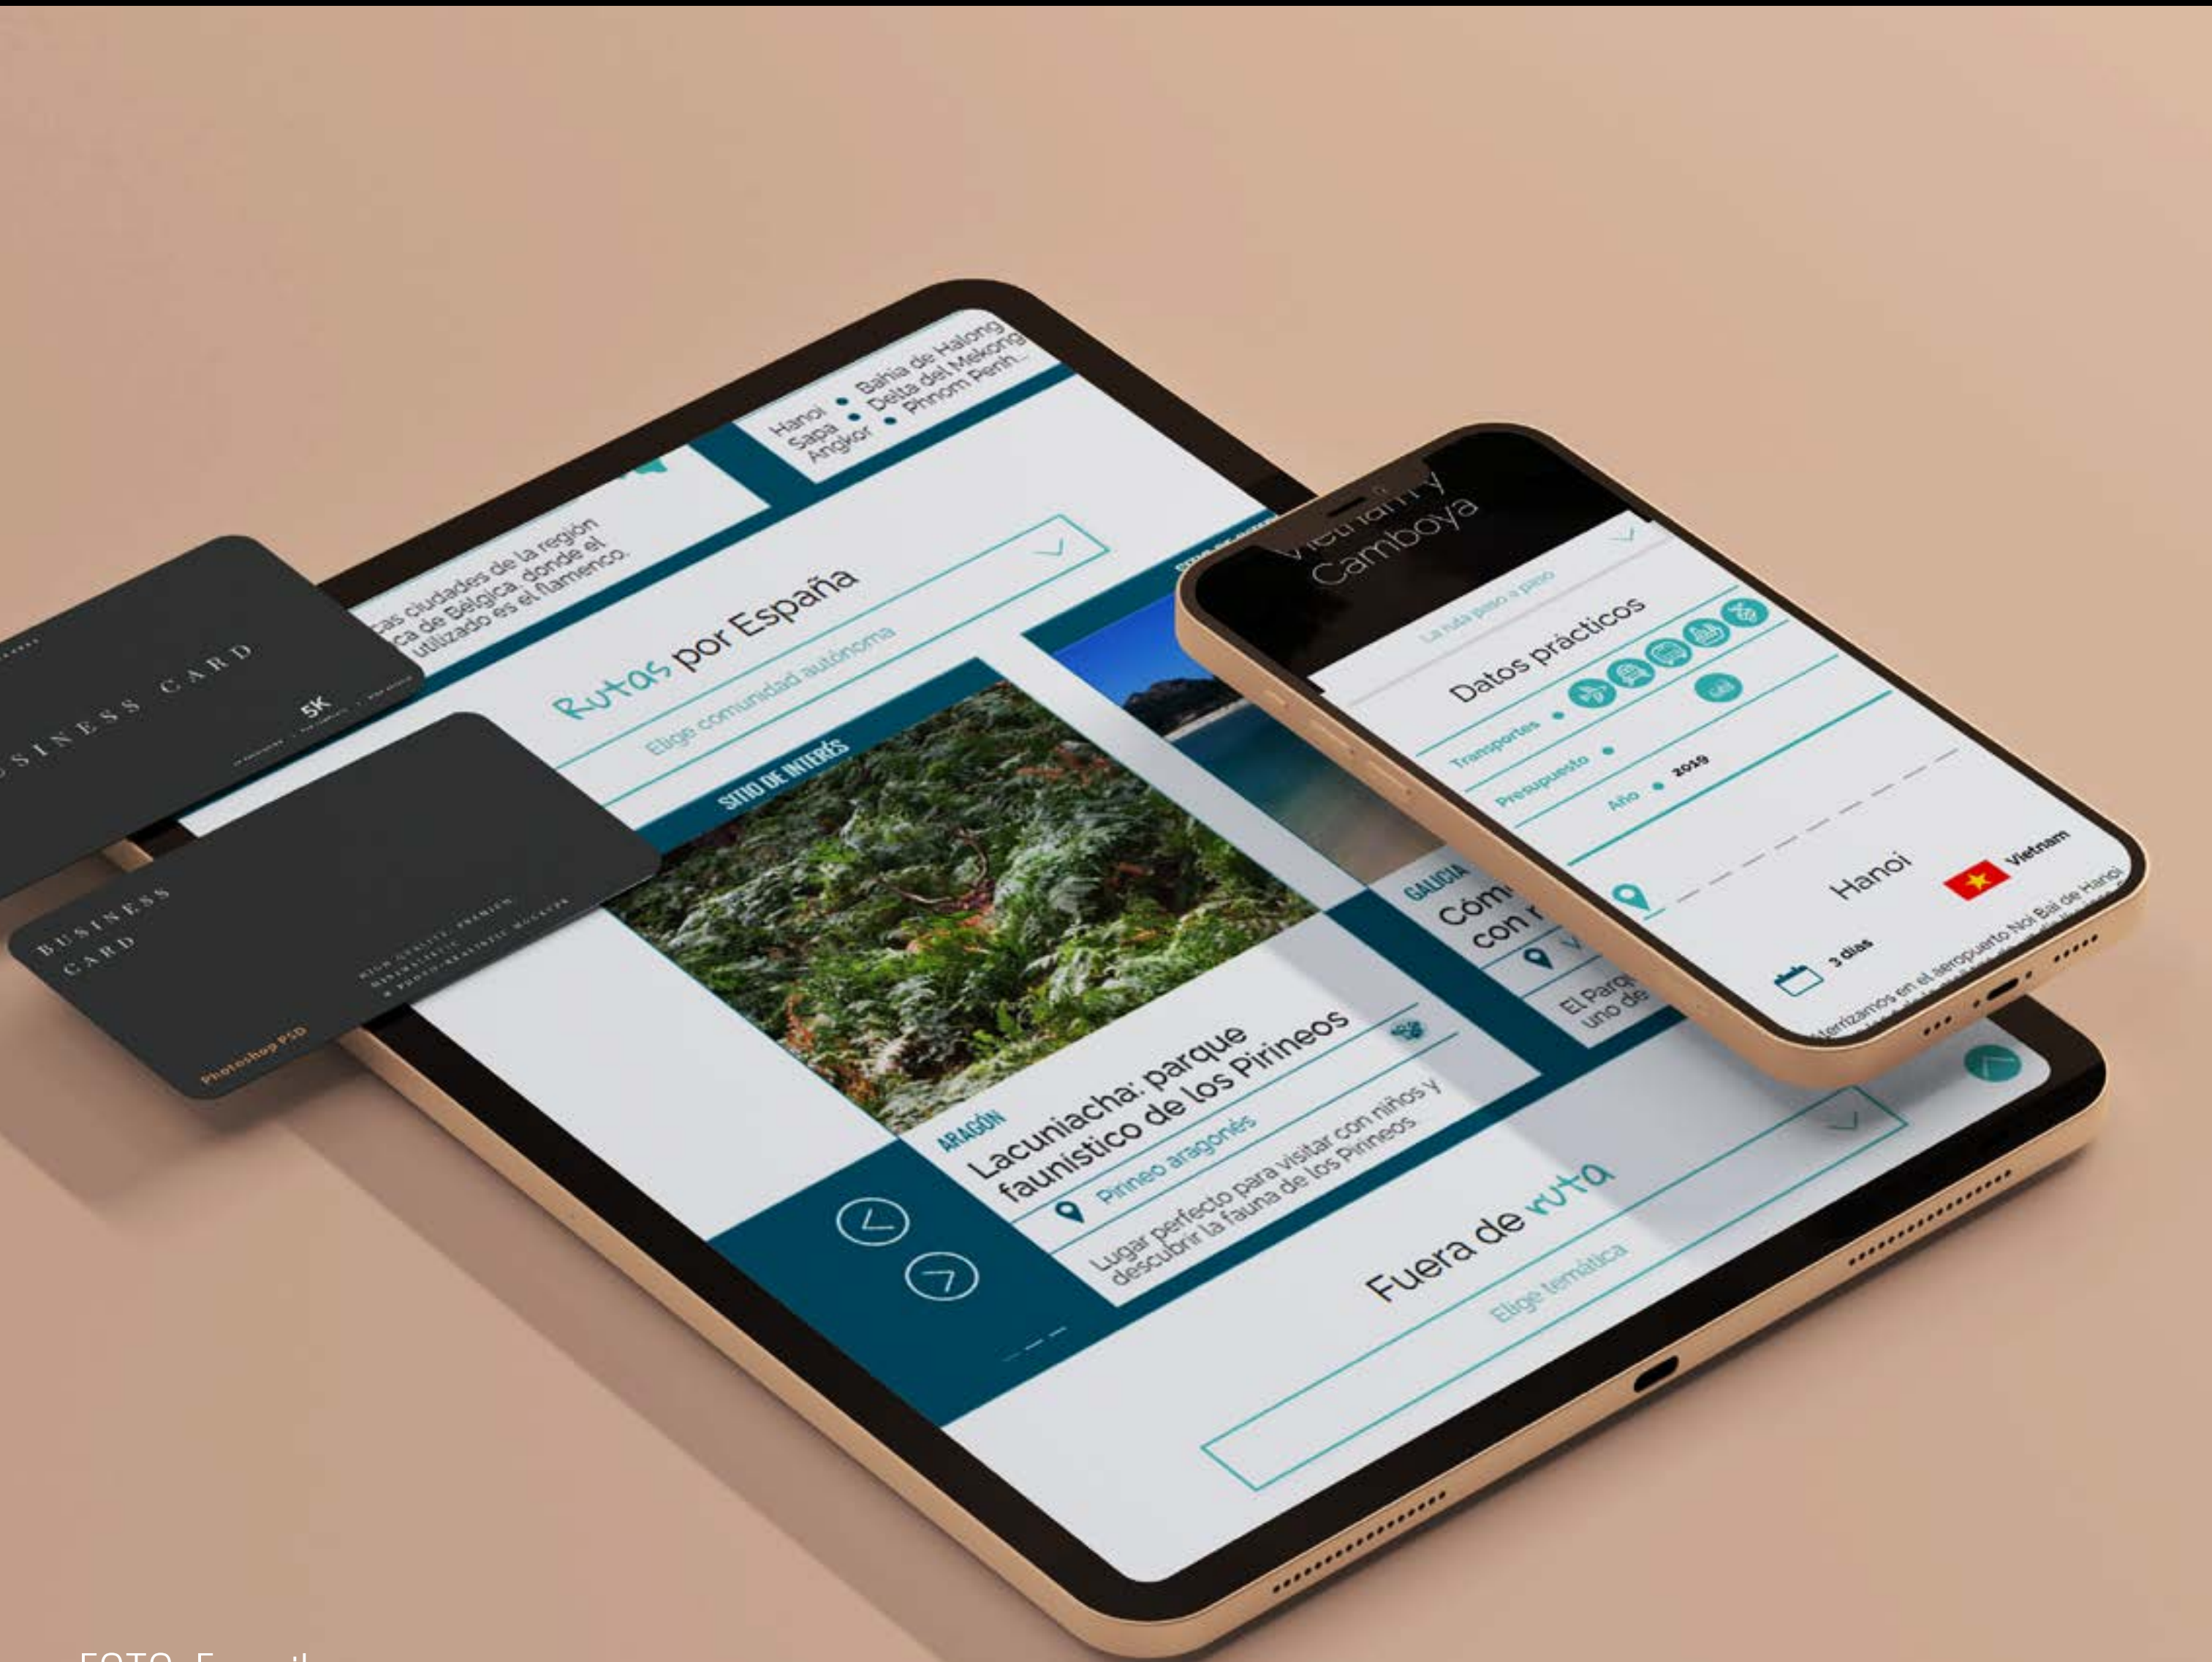

Interesante

Diferente

Divertida

Visual

- 📍 **Newsletter** con las últimas novedades
- 📍 **Actualización** de la información
- 📍 Publicación **constante** de posts
- 📍 Lenguaje **directo**
- 📍 **Recomendaciones** de restaurantes, alojamientos, visitas turísticas...

## 📍 Nueva identidad visual

Logotipo tipográfico identificativo

**Personalidad:** cuidada selección de la paleta de colores y la tipografía.

**Armonía visual:** uniformidad y simplicidad.

## 📍 Interfaz potente y atractiva

Mapas **interactivos**

Gran importancia de las **fotografías**

**Carruseles** inspiracionales...

## VIAJES PATROCINADOS

Creamos valor de marca a través de:

- RRSS
- Menciones en artículos de viajes.
- Fotografías

A map of Colombia is shown on a light blue background, with several colorful pushpins (yellow, green, blue, purple) marking various locations. The map is slightly blurred, and the overall image has a soft, teal tint. A dark teal circle is overlaid in the bottom right corner, containing the text 'Muchas gracias' in white.