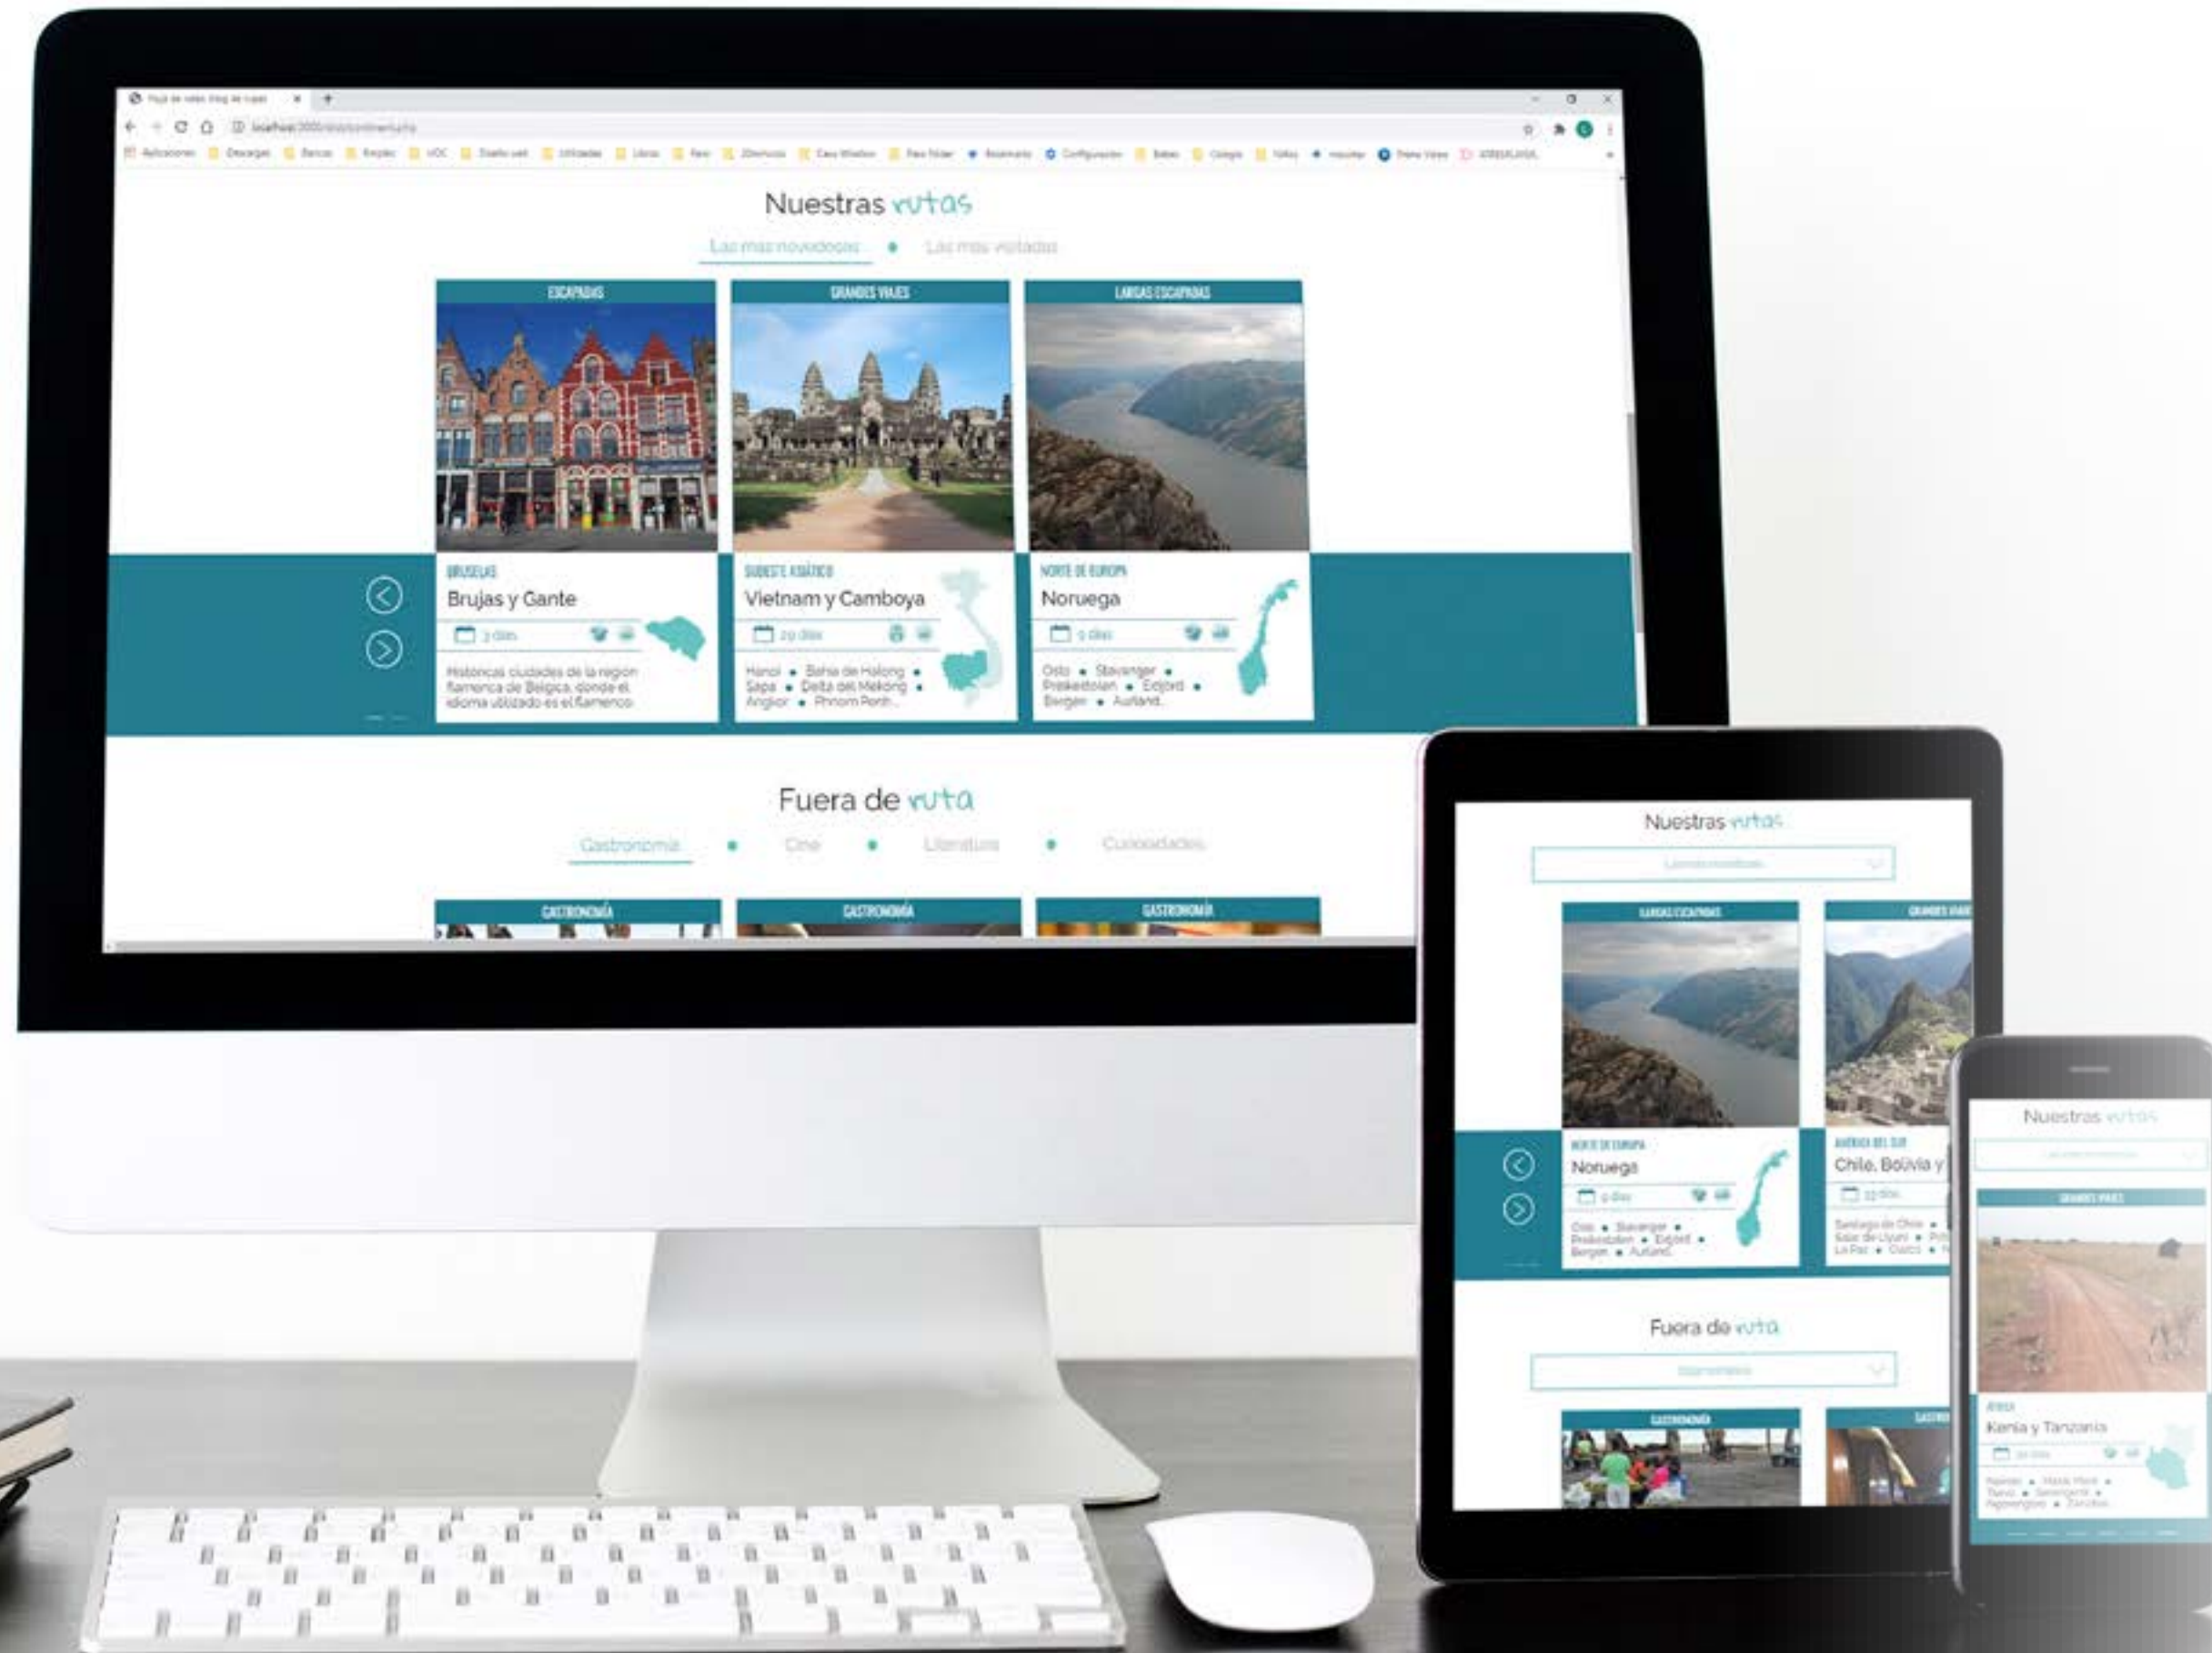

## 📍 Nueva identidad visual

Logotipo tipográfico identificativo

**Personalidad:** cuidada selección de la paleta de colores y la tipografía.

**Armonía visual:** uniformidad y simplicidad.

## 📍 Interfaz potente y atractiva

Mapas **interactivos**

Gran importancia de las **fotografías**

**Carruseles** inspiracionales...

## 📍 Navegación sencilla

Menús sencillos y organizados  
Enlaces intuitivos...

## VIAJES PATROCINADOS

Creamos valor de marca a través de:

- RRSS
- Menciones en artículos de viajes.
- Fotografías

A map of Colombia is shown on a light blue background, with several colorful pushpins (yellow, green, blue, purple) marking various locations. The map is slightly blurred, and the overall image has a soft, teal tint. A dark teal circle is overlaid in the bottom right corner, containing the text 'Muchas gracias' in white.