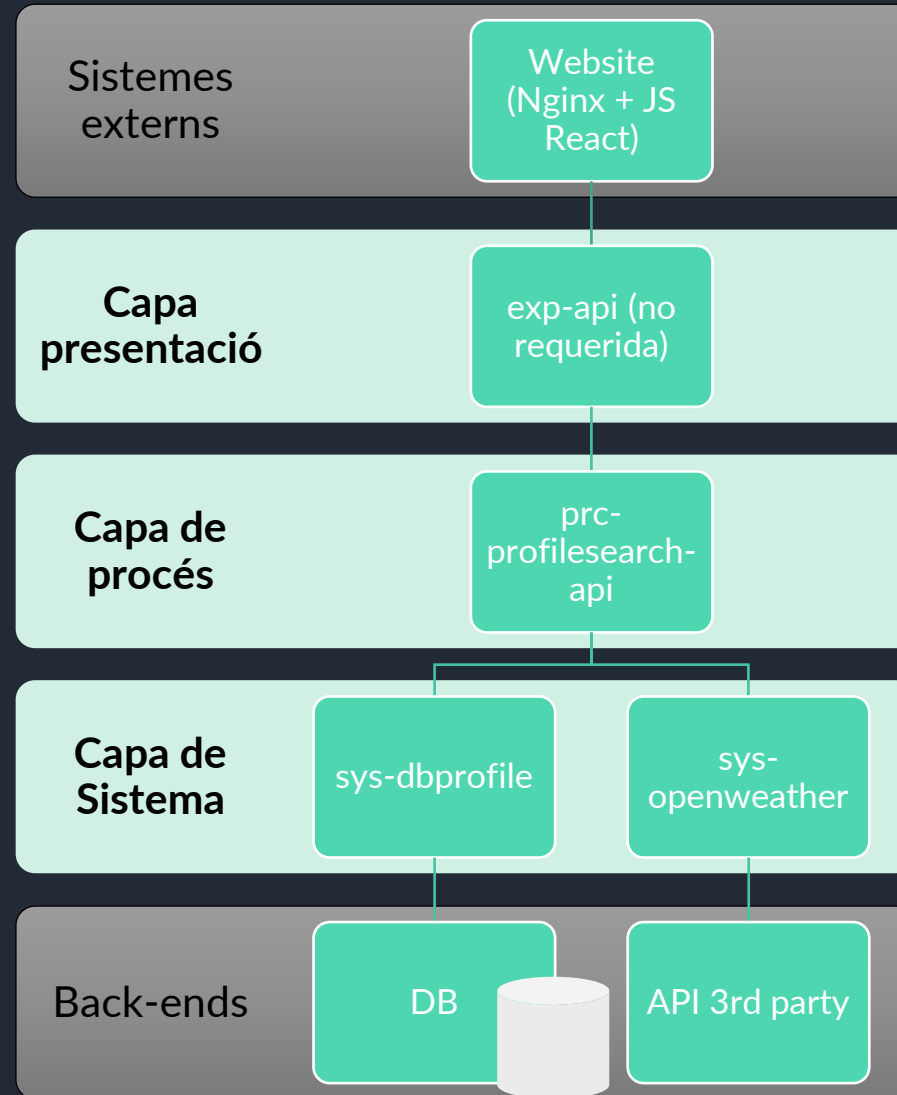

Estat

- **Microserveis vs grans aplicacions**
- **Integració amb APIs**
- **Plataformes EAI**

Mulesoft Runtime 4.4.0

listenandchooseFlow

HTTP

Choice

Variable Default

Variable

Set Payload Debug Message

Echo

Logger

Error handling

Error handling

Que és Mulesoft?

Framework Java

+Motor d'execució (Mule Kernel)

Executa: Fluxos amb lògica de negoci

Disseny

Arquitectura

API-LED

Disseny

Casos d'ús

Implementació Desplegament

DevOps

- IDE: Anypoint Studio
- GIT Repository
- Azure pipelines (CI)
 - Maven package
- Test unitaris (JUnit)
- /development branch?
 - Docker push
 - Azure Container Registry
- /release/* banch?
 - Docker pull
 - Azure Container Instance