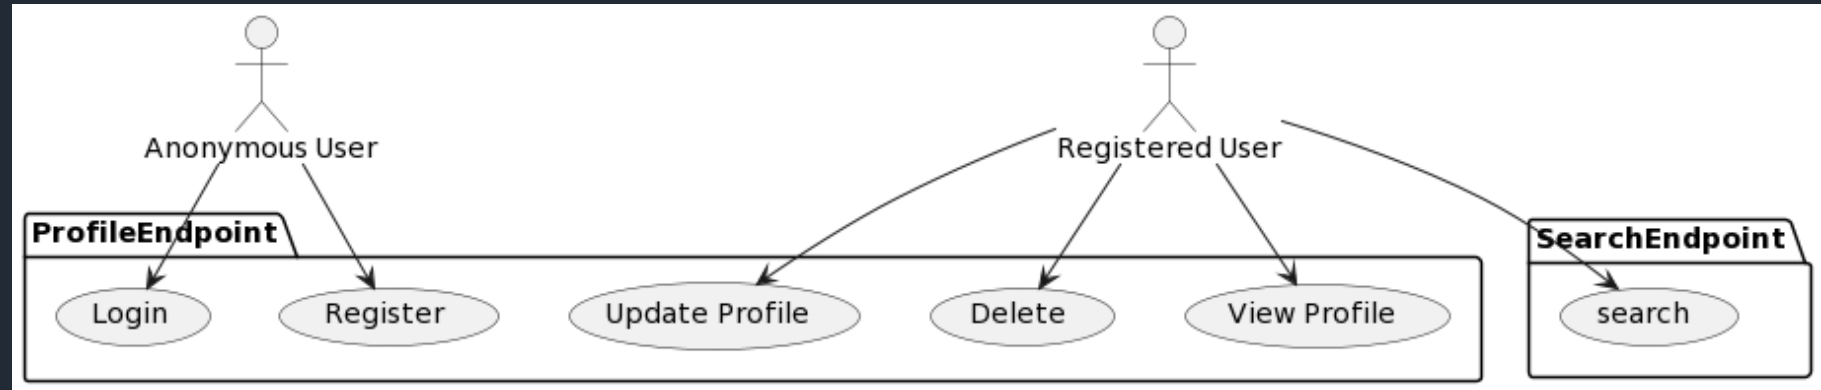

Executa: Fluxos amb lògica de negoci

Disseny

Arquitectura

API-LED

Disseny

Casos d'ús

Implementació Desplegament

DevOps

- IDE: Anypoint Studio
- GIT Repository
- Azure pipelines (CI)
 - Maven package
- Test unitaris (JUnit)
- /development branch?
 - Docker push
 - Azure Container Registry
- /release/* banch?
 - Docker pull
 - Azure Container Instance