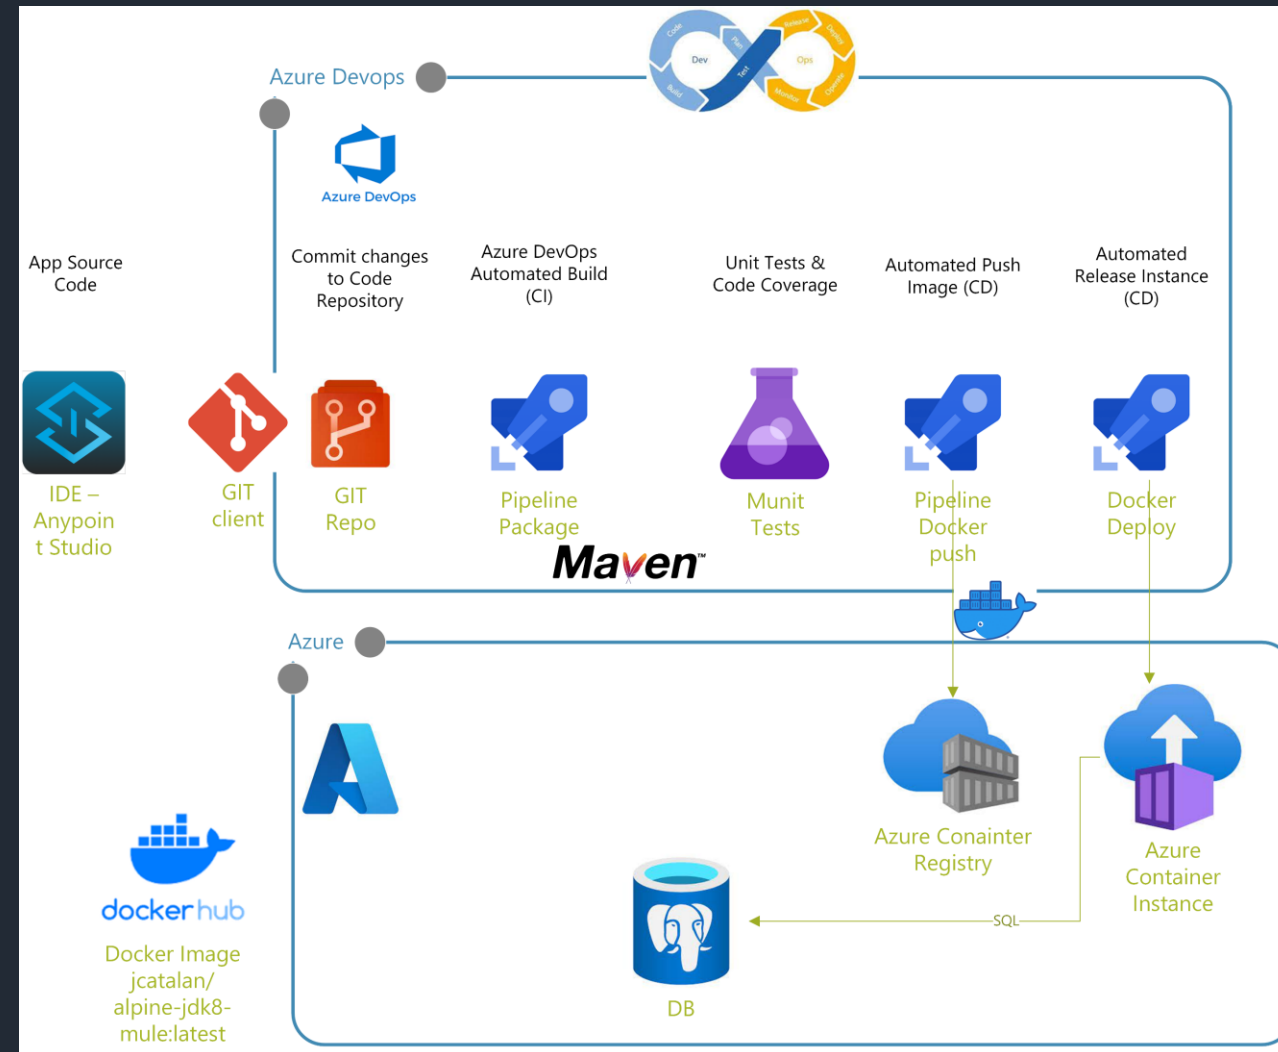

Estat

- **Microserveis vs grans aplicacions**
- **Integració amb APIs**
- **Plataformes EAI**

Mulesoft Runtime 4.4.0

listenandchooseFlow

HTTP

Choice

Variable Default

Variable

Set Payload Debug Message

Echo

Logger

Error handling

Error handling

Que és Mulesoft?

Framework Java

+Motor d'execució (Mule Kernel)

Executa: Fluxos amb lògica de negoci

Disseny

Arquitectura

API-LED

Disseny

Casos d'ús

Implementació Desplegament

DevOps

- IDE: Anypoint Studio
- GIT Repository
- Azure pipelines (CI)
 - Maven package
- Test unitaris (JUnit)
- /development branch?
 - Docker push
 - Azure Container Registry
- /release/* banch?
 - Docker pull
 - Azure Container Instance