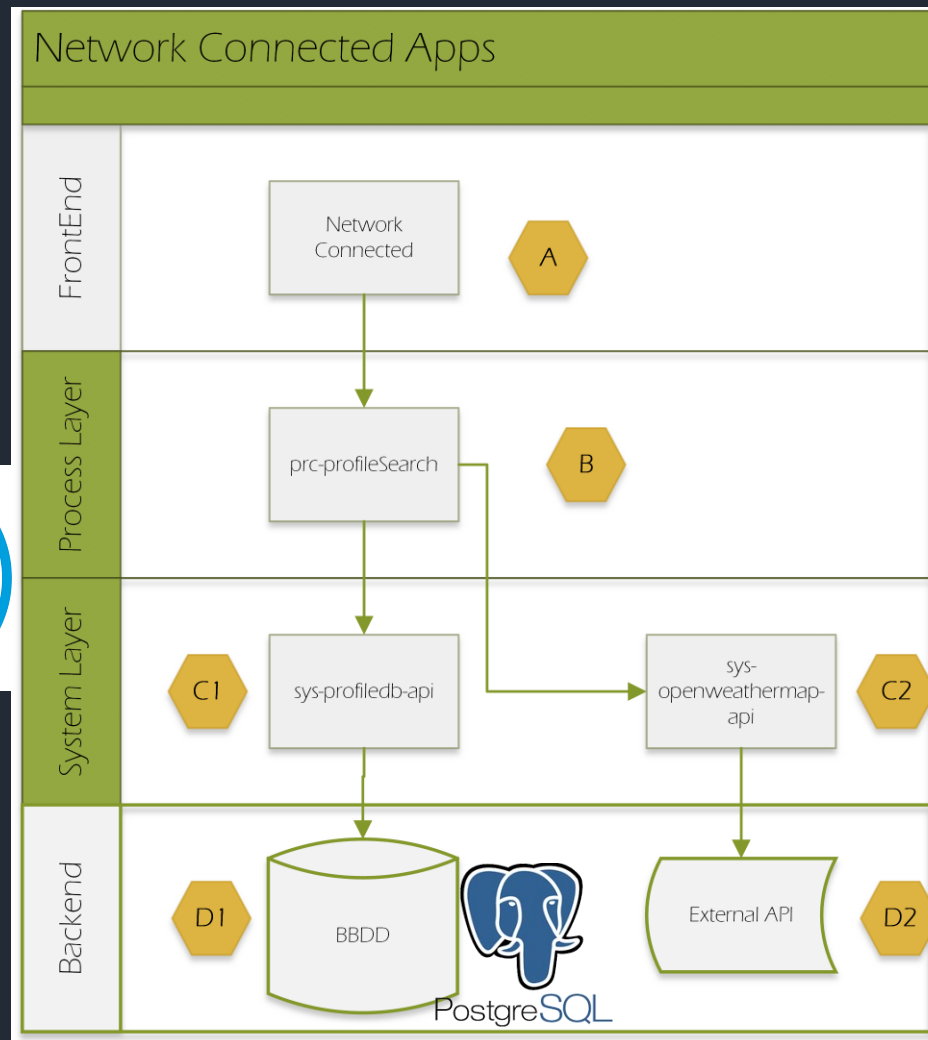

Set Payload Debug Message

Echo

Logger

Error handling

Error handling

Que és Mulesoft?

Framework Java

+Motor d'execució (Mule Kernel)

Executa: Fluxos amb lògica de negoci

Disseny

Arquitectura

API-LED

Disseny

Casos d'ús

Implementació Desplegament

DevOps

- IDE: Anypoint Studio
- GIT Repository
- Azure pipelines (CI)
 - Maven package
- Test unitaris (JUnit)
- /development branch?
 - Docker push
 - Azure Container Registry
- /release/* banch?
 - Docker pull
 - Azure Container Instance

Implementació

Resultat: pla de proves

- Pla de proves sobre APIs *back end* executat correctament en Postman
- Pla de proves sobre *front-end*: [Web](#)

Resultat: valoració

Punts forts

- ✓ 100% Pla de proves
- ✓ Especificació (RAML) APIs REST
- ✓ *Single Responsibility Principle*
- ✓ Aïllament per capes