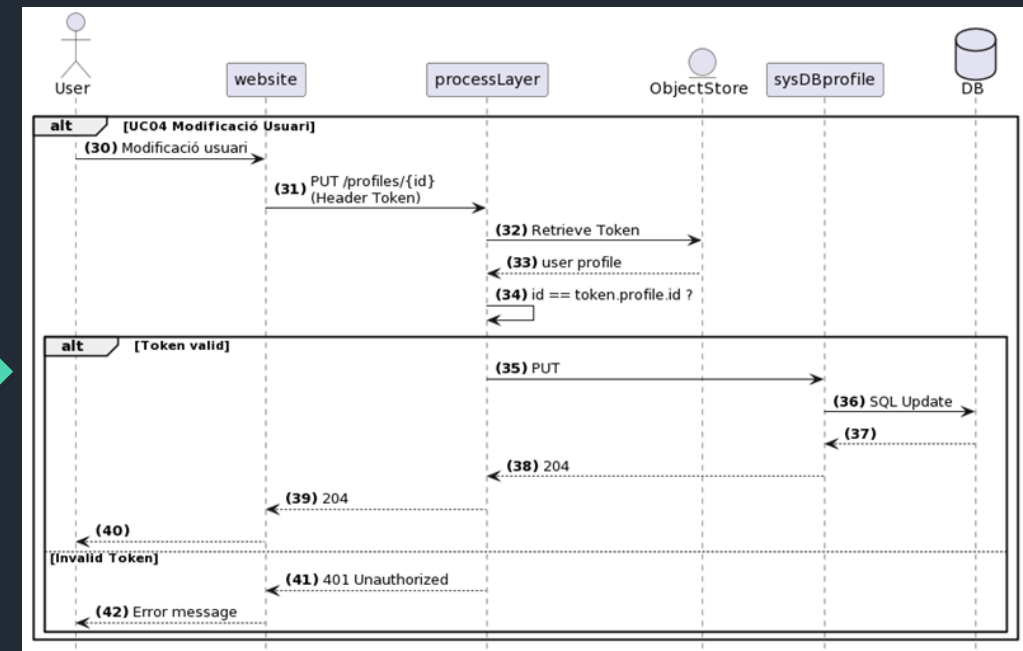

Set Payload Debug Message

Echo

Logger

Error handling

Error handling

Que és Mulesoft?

Framework Java

+Motor d'execució (Mule Kernel)

Executa: Fluxos amb lògica de negoci

Disseny

Arquitectura

API-LED

Disseny

Casos d'ús

Implementació Desplegament

DevOps

- IDE: Anypoint Studio
- GIT Repository
- Azure pipelines (CI)
 - Maven package
- Test unitaris (JUnit)
- /development branch?
 - Docker push
 - Azure Container Registry
- /release/* banch?
 - Docker pull
 - Azure Container Instance