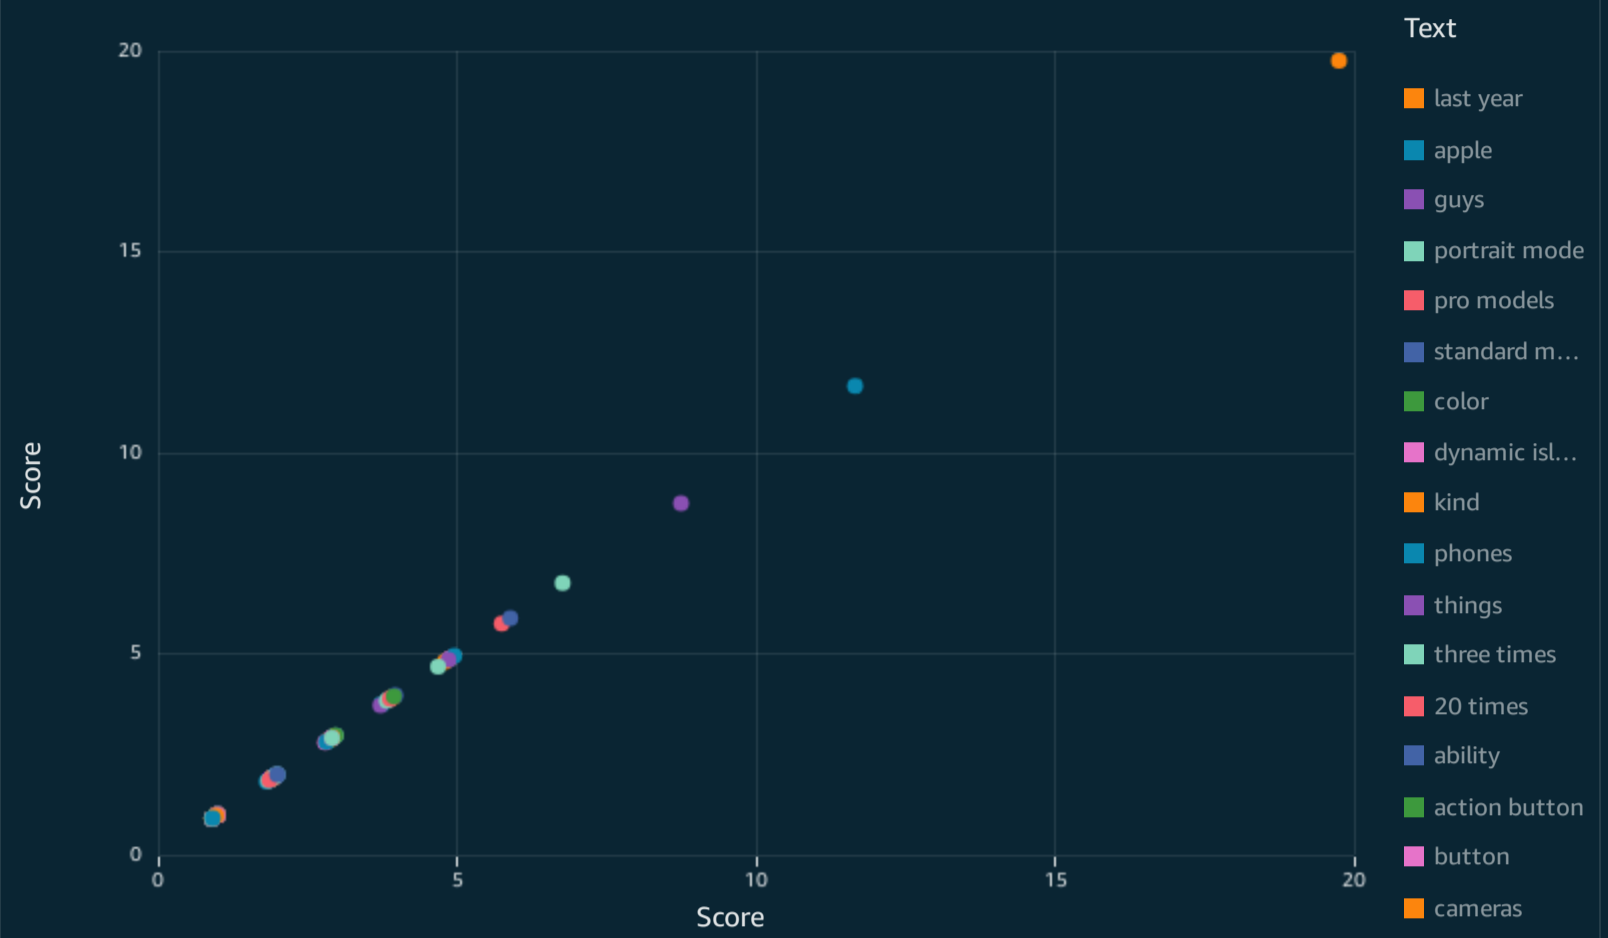

Puntuaciones de las frases clave

Distribución de palabras clave con puntuaciones altas

Frecuencia de menciones por tipo de entidad

Agrupar por: type
 Tamaño: TotalMentions (Suma)

Promedio de puntuación de sentimientos dirigidos agrupados por tipo de sentimiento

Leyenda

Promedio de puntuación de sentimientos agrupados por tipo de sentimiento

Leyenda

Distribución de sentimientos

Agrupar por: sentiment
 Tamaño: TotalMentions (Suma)