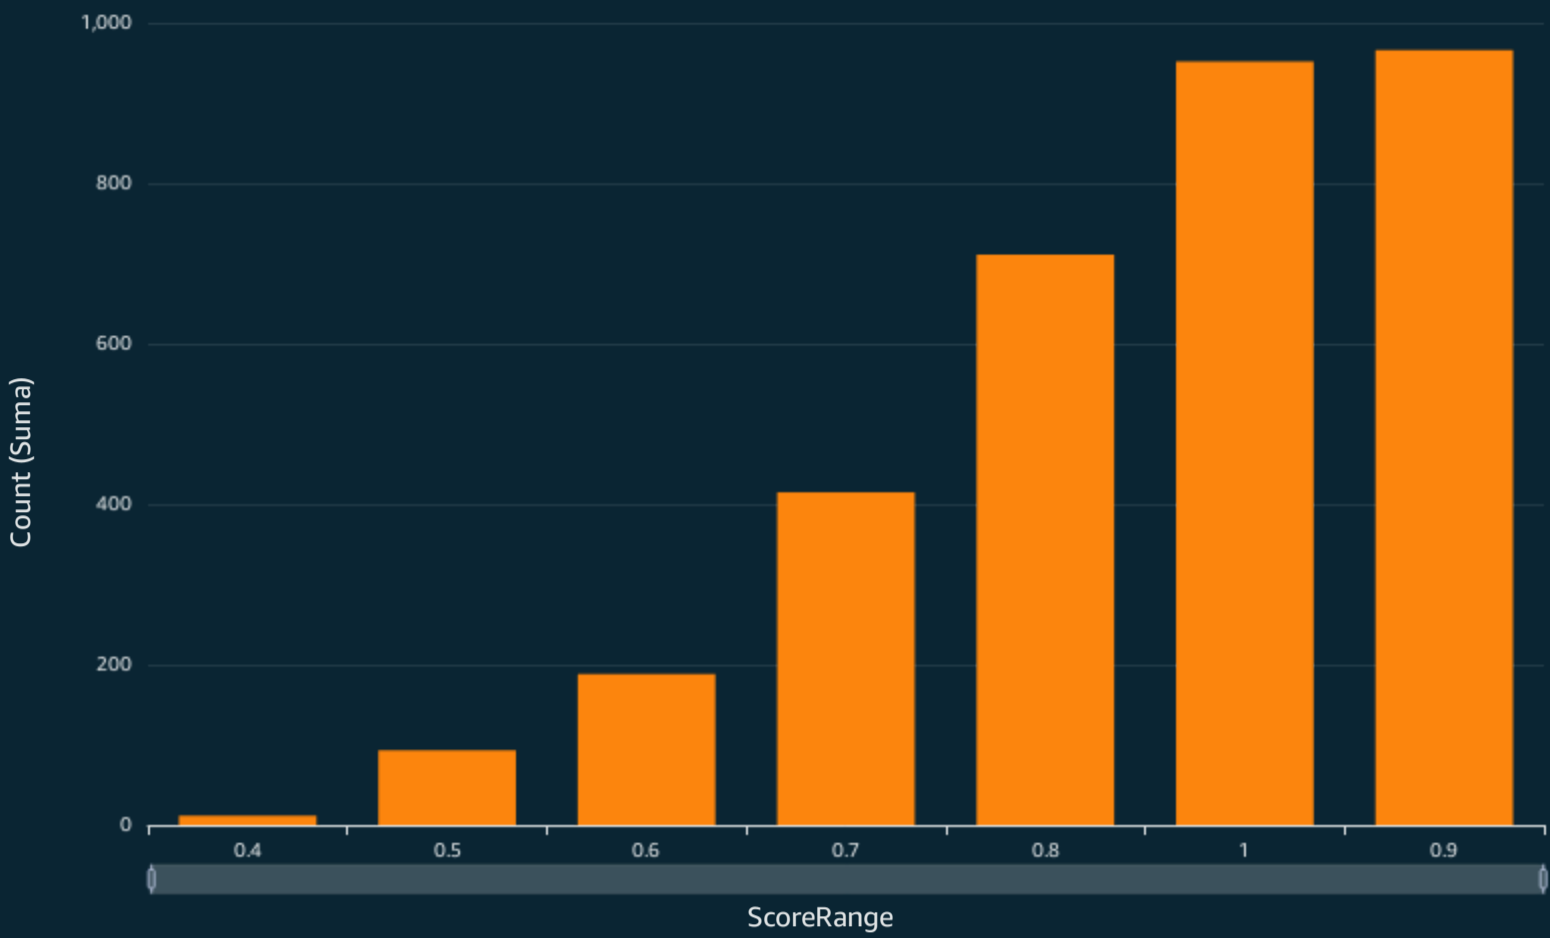

Puntuaciones de las frases clave

Distribución de palabras clave con puntuaciones altas

Frecuencia de menciones por tipo de entidad

Agrupar por: type
 Tamaño: TotalMentions (Suma)

Promedio de puntuación de sentimientos dirigidos agrupados por tipo de sentimiento

Leyenda

Promedio de puntuación de sentimientos agrupados por tipo de sentimiento

Leyenda

Distribución de sentimientos

Agrupar por: sentiment
 Tamaño: TotalMentions (Suma)