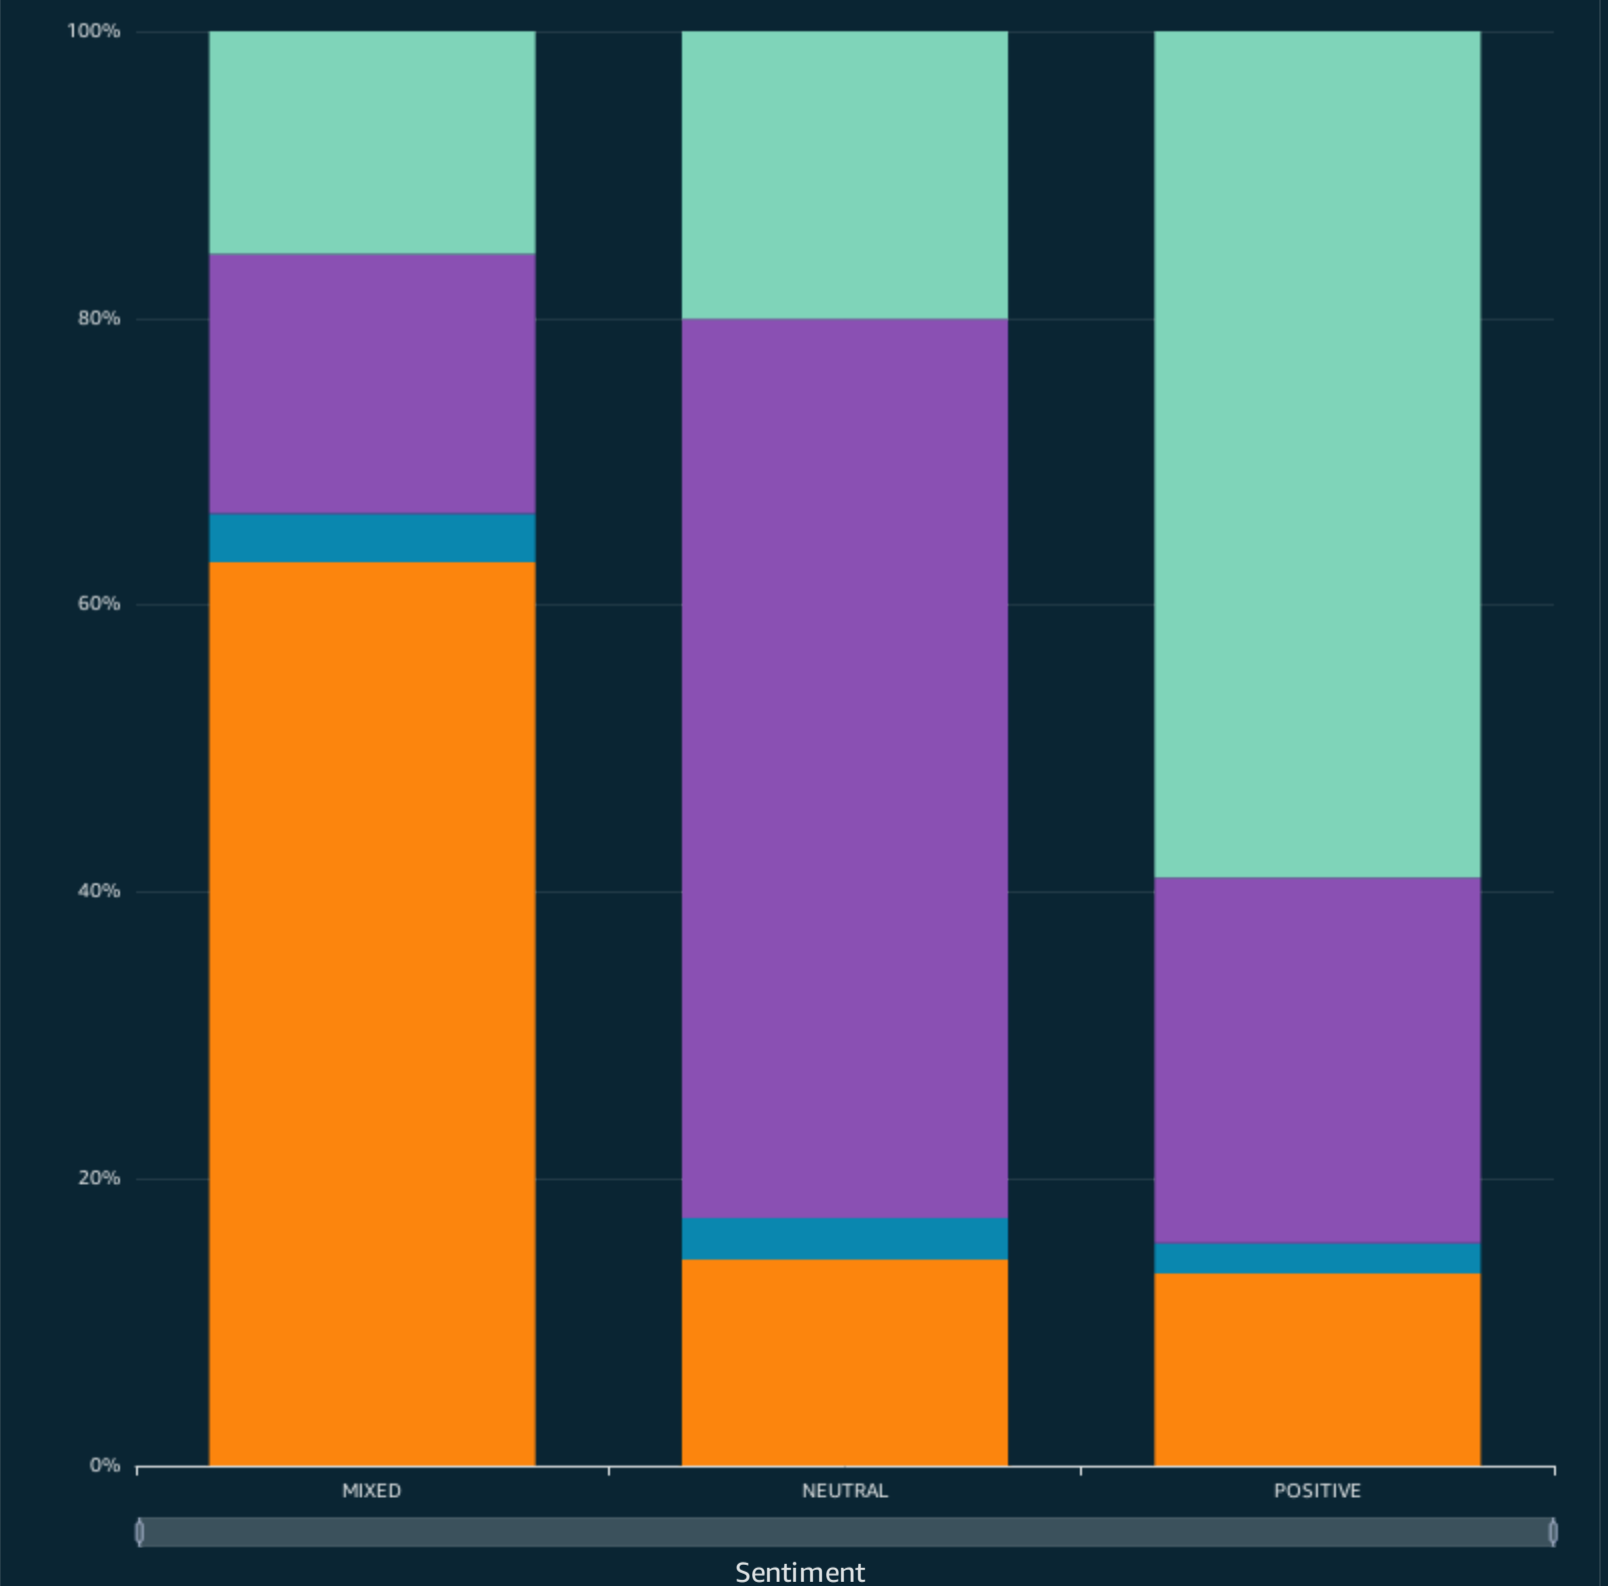

Puntuaciones de las frases clave

Distribución de palabras clave con puntuaciones altas

Frecuencia de menciones por tipo de entidad

Agrupar por: type
 Tamaño: TotalMentions (Suma)

Promedio de puntuación de sentimientos dirigidos agrupados por tipo de sentimiento

Leyenda

Promedio de puntuación de sentimientos agrupados por tipo de sentimiento

Leyenda

Distribución de sentimientos

Agrupar por: sentiment
 Tamaño: TotalMentions (Suma)