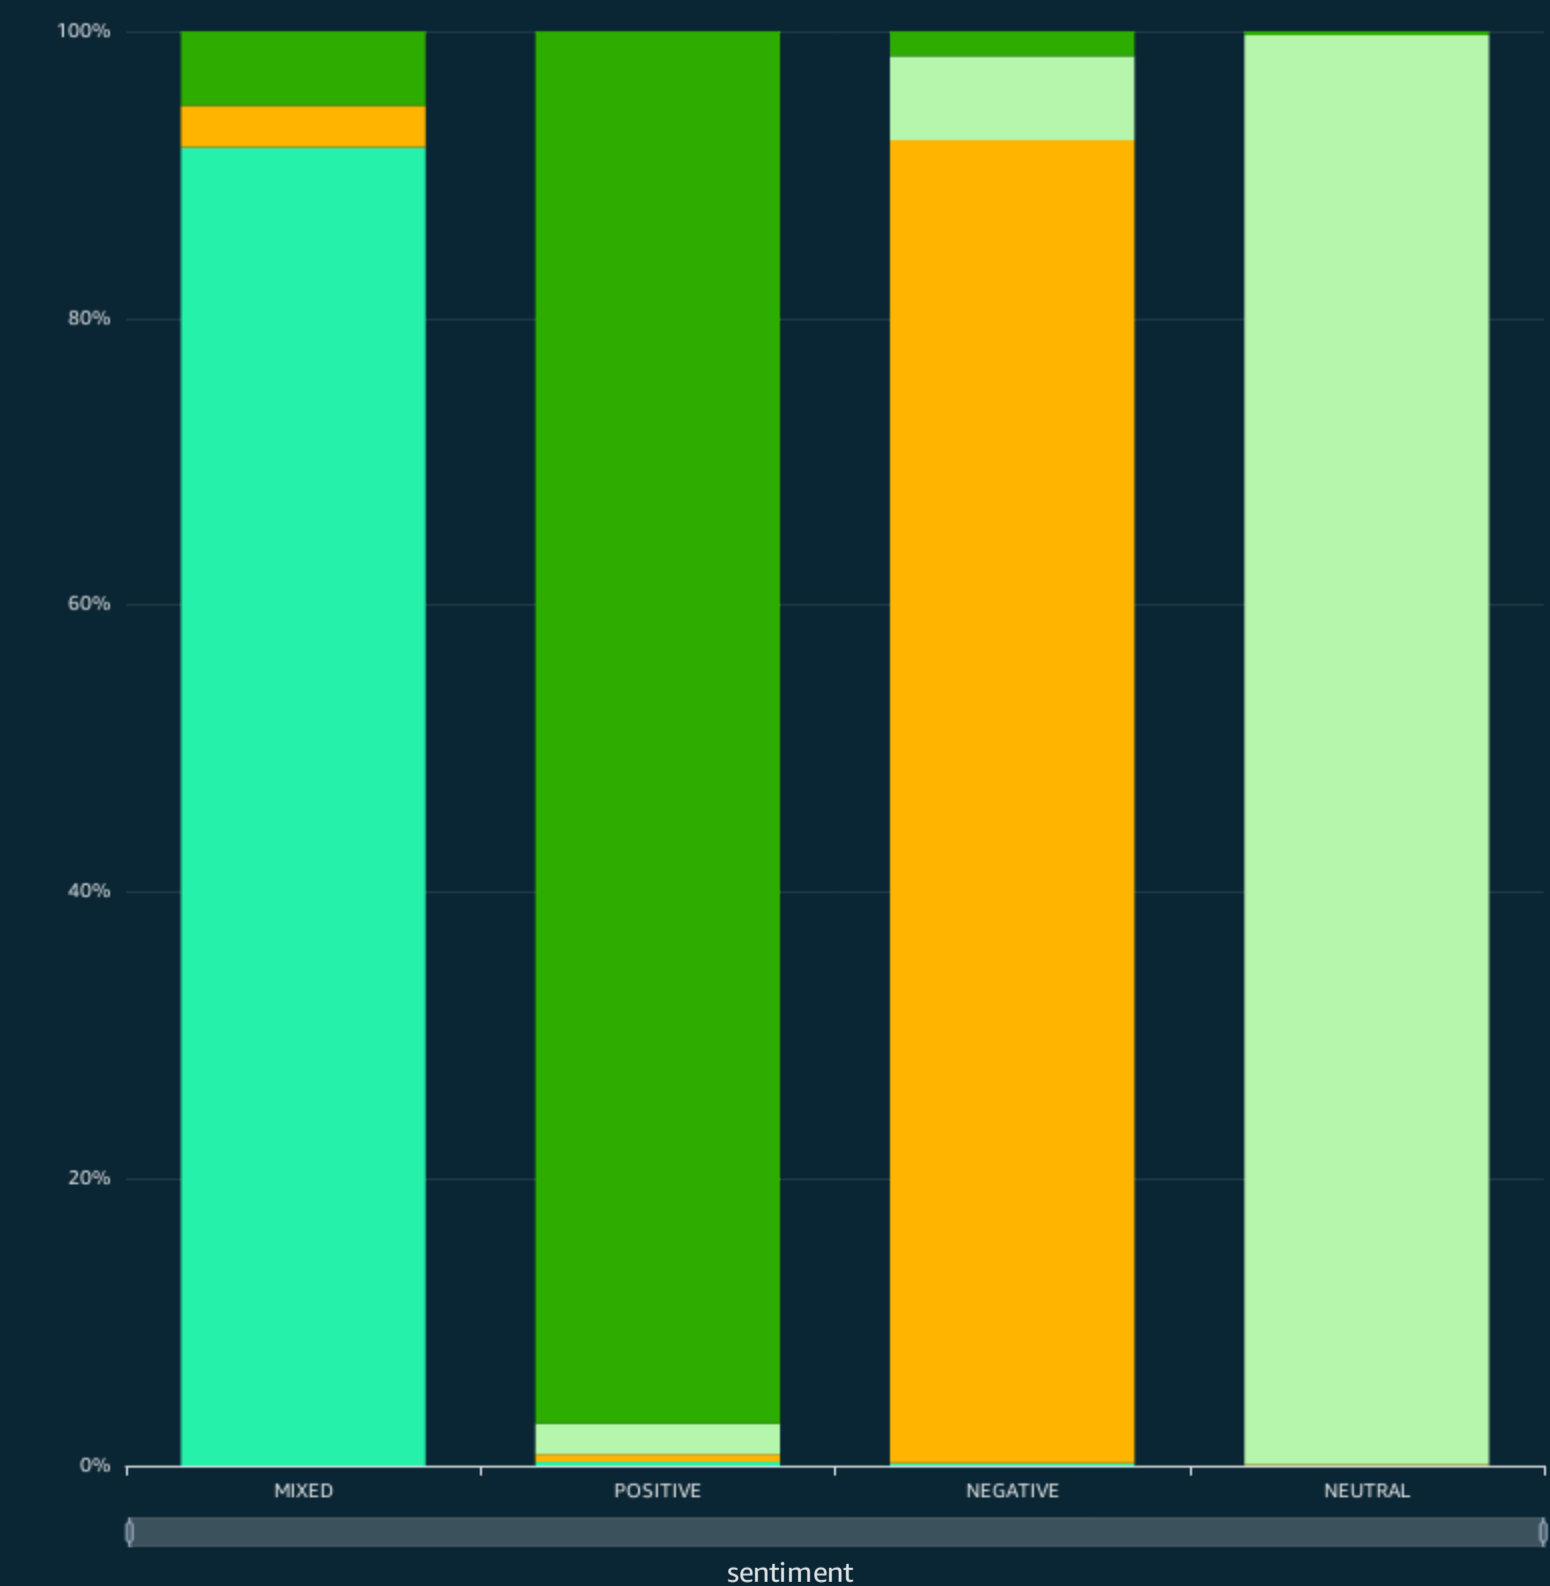

Puntuaciones de las frases clave

Distribución de palabras clave con puntuaciones altas

Frecuencia de menciones por tipo de entidad

Agrupar por: type
 Tamaño: TotalMentions (Suma)

Promedio de puntuación de sentimientos dirigidos agrupados por tipo de sentimiento

Leyenda

Promedio de puntuación de sentimientos agrupados por tipo de sentimiento

Leyenda

Distribución de sentimientos

Agrupar por: sentiment
 Tamaño: TotalMentions (Suma)