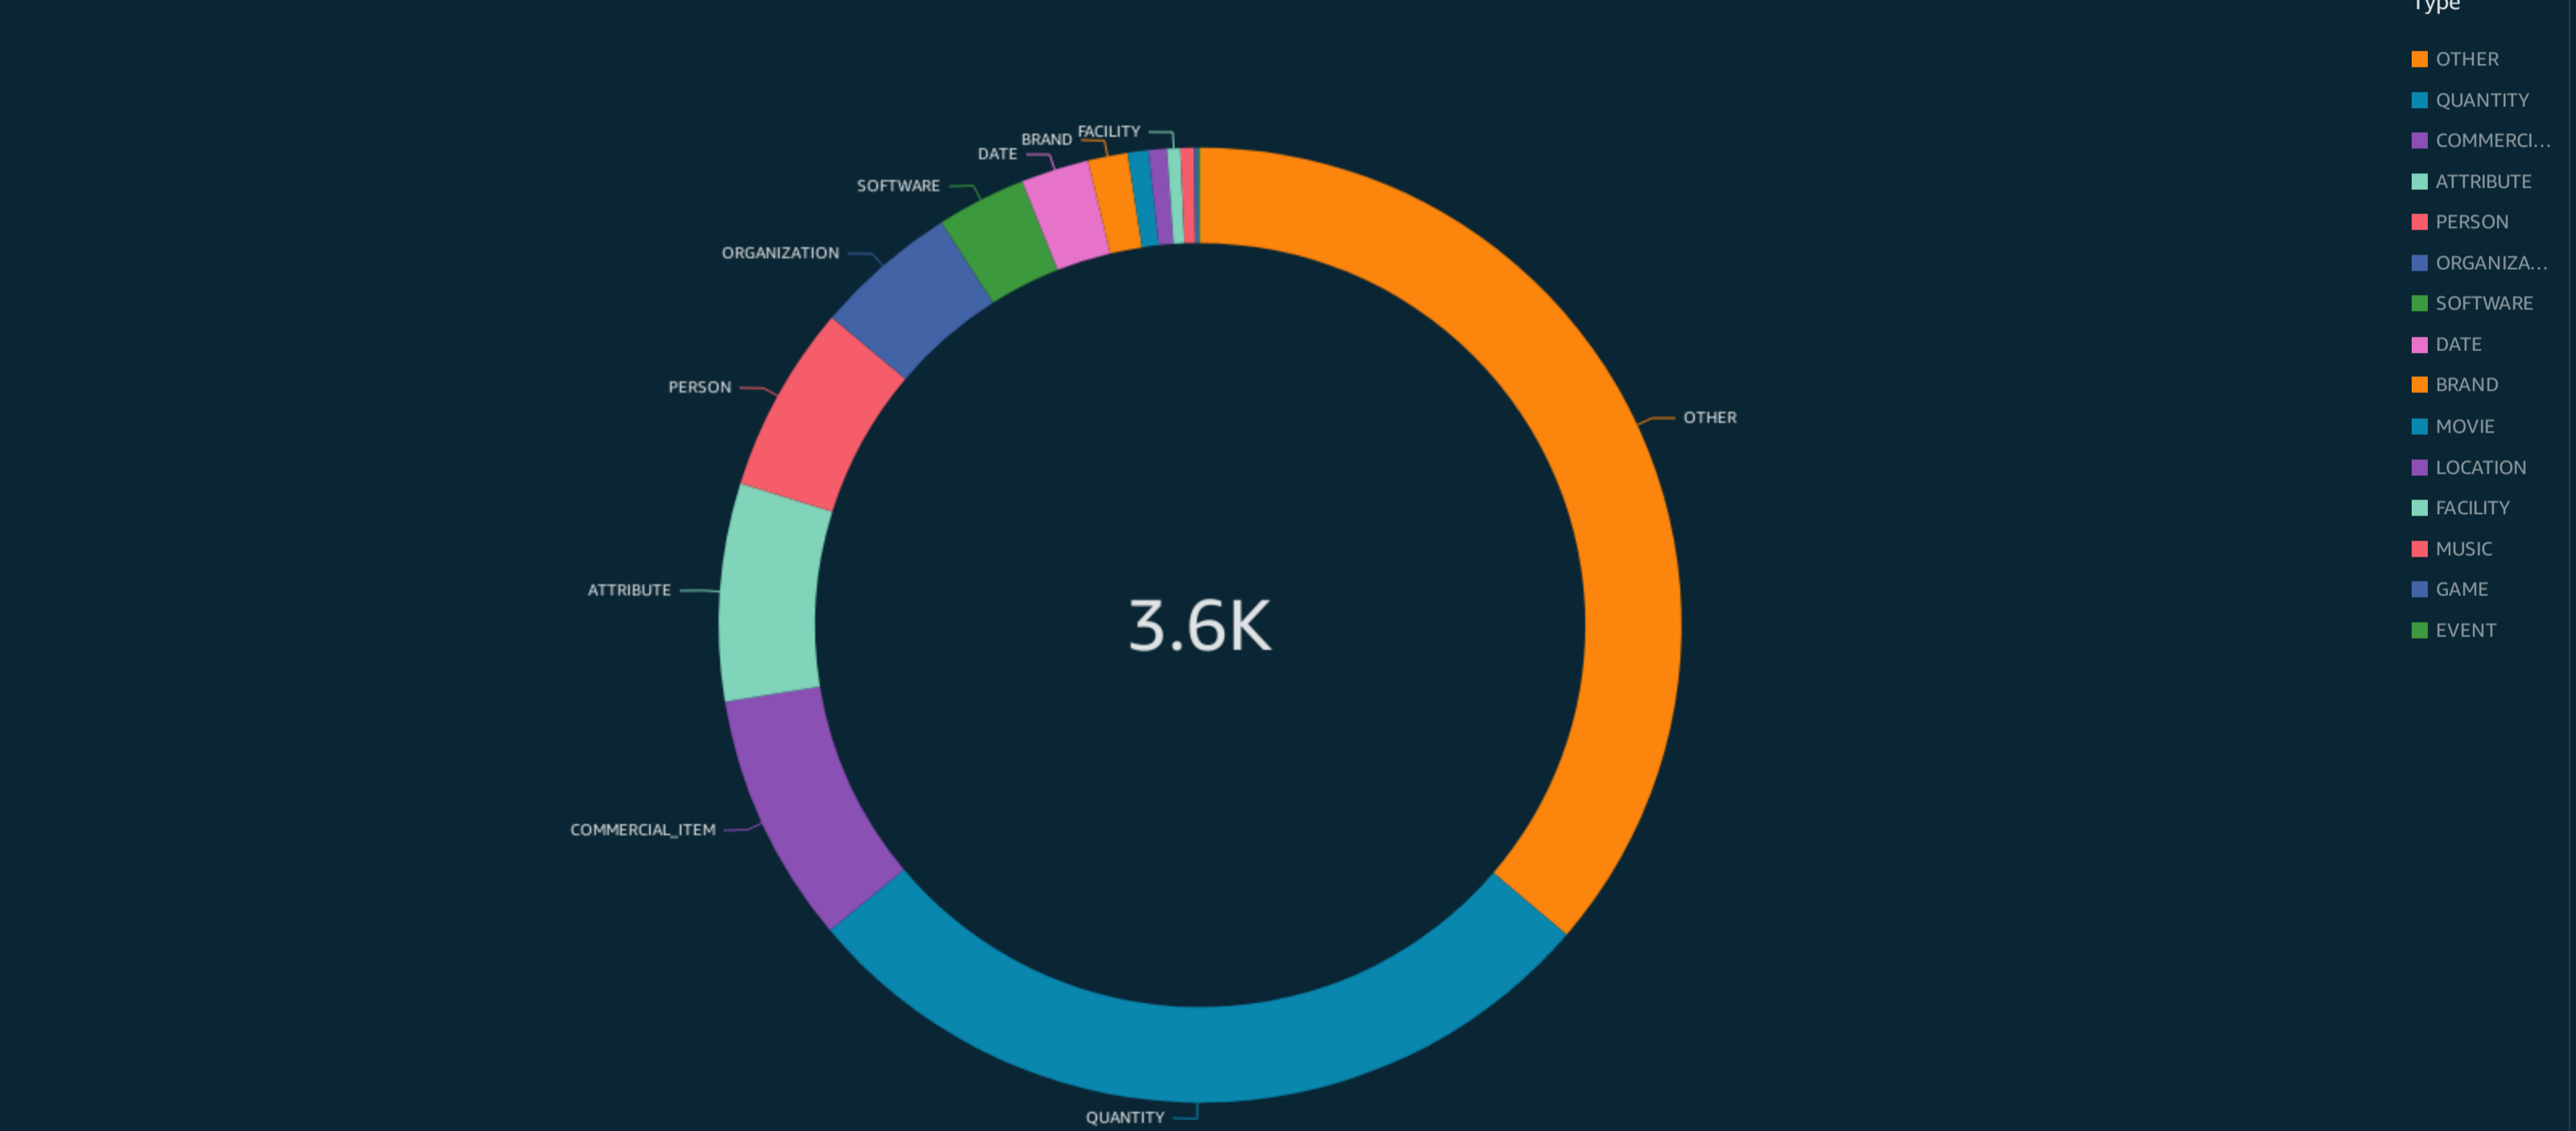

Puntuaciones de las frases clave

Distribución de palabras clave con puntuaciones altas

Frecuencia de menciones por tipo de entidad

Agrupar por: type
 Tamaño: TotalMentions (Suma)

Promedio de puntuación de sentimientos dirigidos agrupados por tipo de sentimiento

Leyenda

Promedio de puntuación de sentimientos agrupados por tipo de sentimiento

Leyenda

Distribución de sentimientos

Agrupar por: sentiment
 Tamaño: TotalMentions (Suma)