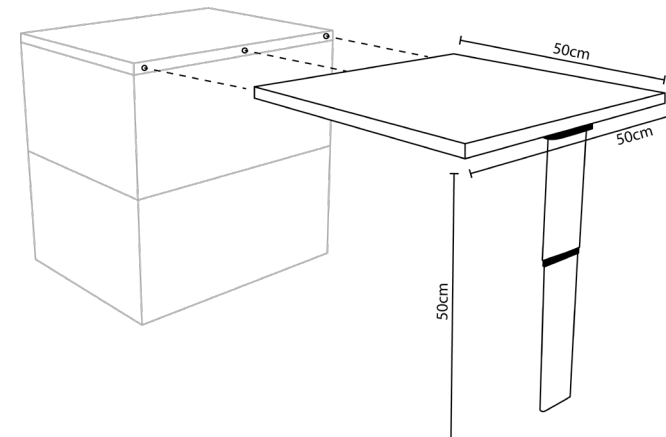

Freix

Pollancre

Alumini

Moble taula amb fixació adaptable a mòdul calaixera **HC Freser**.
Pota extensible i plegable amb subjecció de seguretat.

Taula

/2

Accessoris

Accessoris