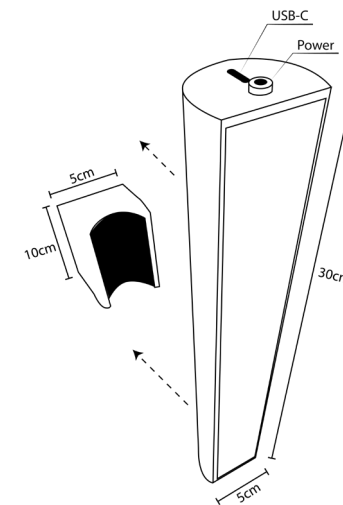

Accessoris

HC La Seu

Llum: 300 / 4500K

Connecotr: USB-C

Base magnética orientable

Materials

PVC

Alumini

Barra led amb bateria alimentada per USB. Llum neutra amb basé metàlica. Sistema magnètic a la part posterior que permet enganxar-la a qualsevol superfície del vehicle.

Llum USB