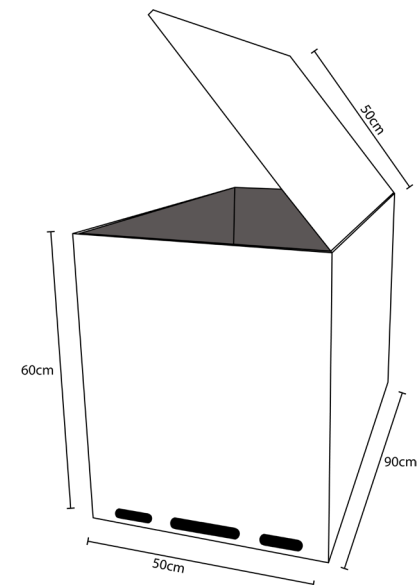

/1

Mobiliari

2

Mobiliari

HC Montserrat

Pes: 30KG

Mides plegat: 100 x 200 x 70

Mides desplegat: 200 x 200 x 70

HC Montcau

Pes: 22KG

Mides plegat: 193 x 66 x 75

Mides desplegat: 192 x 200 x 75

Materials

Freix

Pollancre

Alumini

Mòdul sofà-llit plegable adaptat per segona fila de seients.
Estructura plegable amb potes.

Llit plegable

4

Mobiliari

HC Aran

Pes: 12KG

Mides: 50 x 90 x 60

Capacitat: 270l

Armari nevera

Mobiliari

HC Cadaques

Pes: 10KG

Mides: 50 x 40 x 50

Capacitat (total): 100l

Materials

Freix