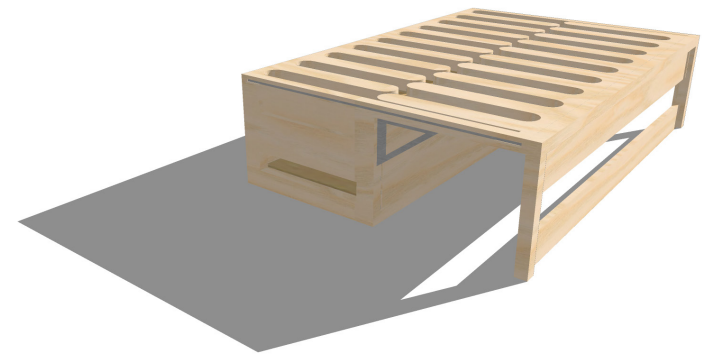

Materials

Freix

Pollancre

Mòdul sofà-llit plegable adaptat per qualsevol furgoneta.

Estructura plegable fixada als suports del xassís.

Sofà - Llit

3

Mobiliari