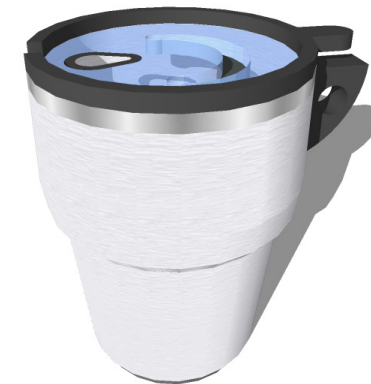

Freix

Pollancre

Alumini

Moble taula amb fixació adaptable a mòdul calaixera **HC Freser**.
Pota extensible i plegable amb subjecció de seguretat.

Taula

/2

Accessoris

Accessoris

HC Pedraforca

Capacitat: 0,5l
Disseny: Pedraforca

Materials

PVC

Alumini

Tassa de viatge, amb forma argonòmica i tapa protectora per evitar vessament. Fabricada en alumini antibacterià i base de goma per a una millor subjecció

Tassa

Accessoris

HC La Seu

Llum: 300 / 4500K

Connecotr: USB-C

Base magnética orientable

Materials

PVC