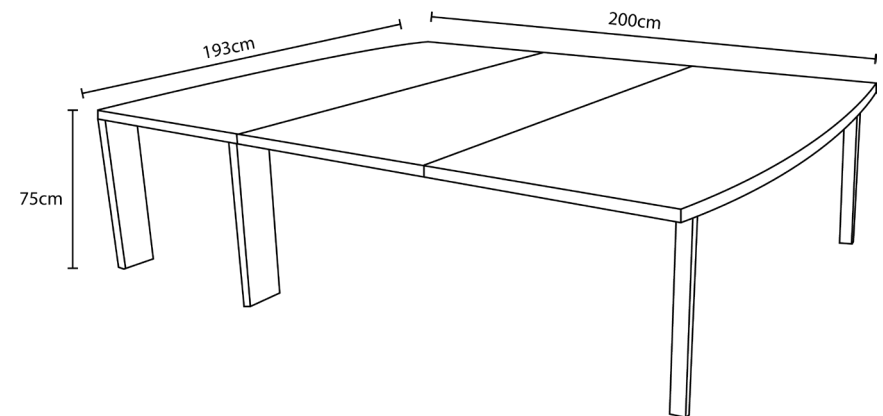

3

Mobiliari

HC Montcau

Pes: 22KG

Mides plegat: 193 x 66 x 75

Mides desplegat: 192 x 200 x 75

Materials

Freix

Pollancre

Alumini

Mòdul sofà-llit plegable adaptat per segona fila de seients.
Estructura plegable amb potes.

Llit plegable