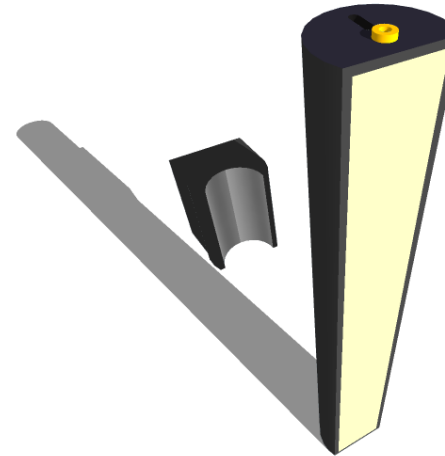

Accessoris

HC La Seu

Llum: 300 / 4500K

Connecotr: USB-C

Base magnética orientable

Materials

PVC

Alumini

Barra led amb bateria alimentada per USB. Llum neutra amb basé metàlica. Sistema magnètic a la part posterior que permet enganxar-la a qualsevol superfície del vehicle.

Llum USB