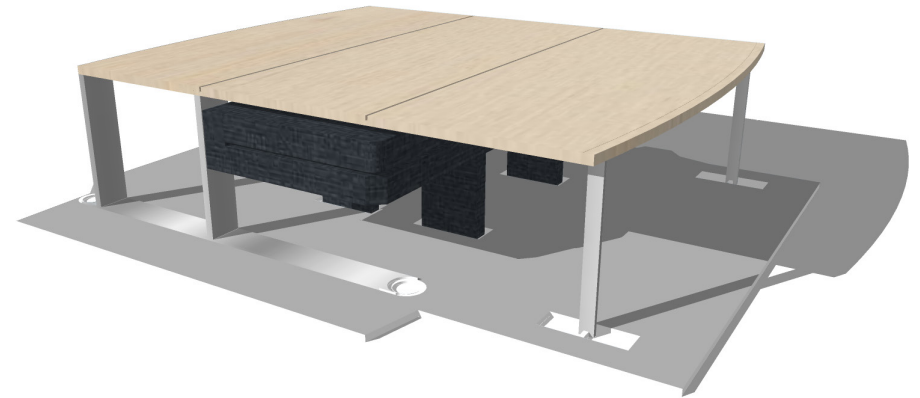

3

Mobiliari

HC Montcau

Pes: 22KG

Mides plegat: 193 x 66 x 75

Mides desplegat: 192 x 200 x 75

Materials

Freix

Pollancre

Alumini

Mòdul sofà-llit plegable adaptat per segona fila de seients.
Estructura plegable amb potes.

Llit plegable