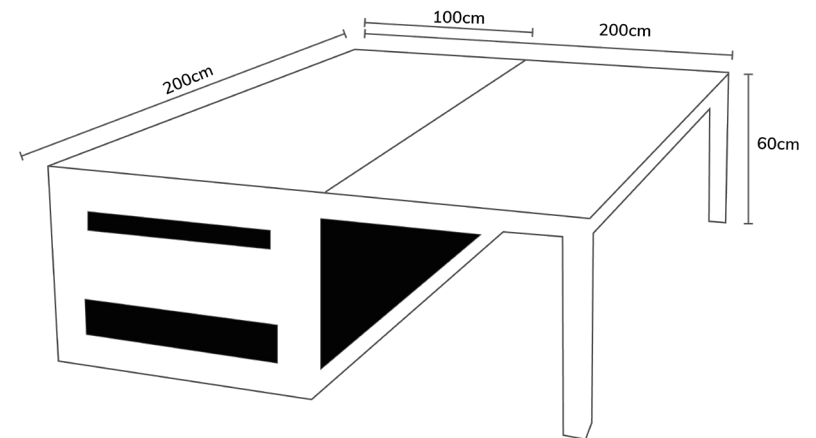

2

Mobiliari

HC Montserrat

Pes: 30KG

Mides plegat: 100 x 200 x 70

Mides desplegat: 200 x 200 x 70

Materials

Mòdul sofà-llit plegable adaptat per qualsevol furgoneta.

Estructura plegable fixada als suports del xassís.

Sofà - Llit