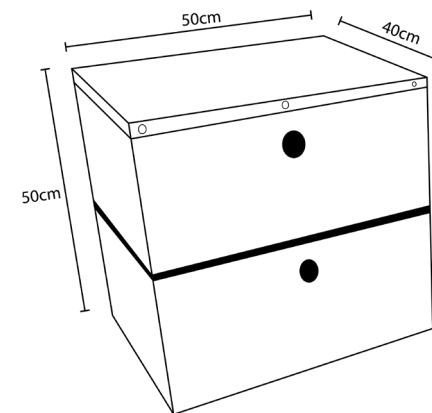

Mobiliari

HC Cadaques

Pes: 10KG

Mides: 50 x 40 x 50

Capacitat (total): 100l

Materials

Calaixera amb dos compartiments, adaptada per a anclatge inferior i amb bloqueig de porta per a evitar obertures amb el moviment.

Calaixera