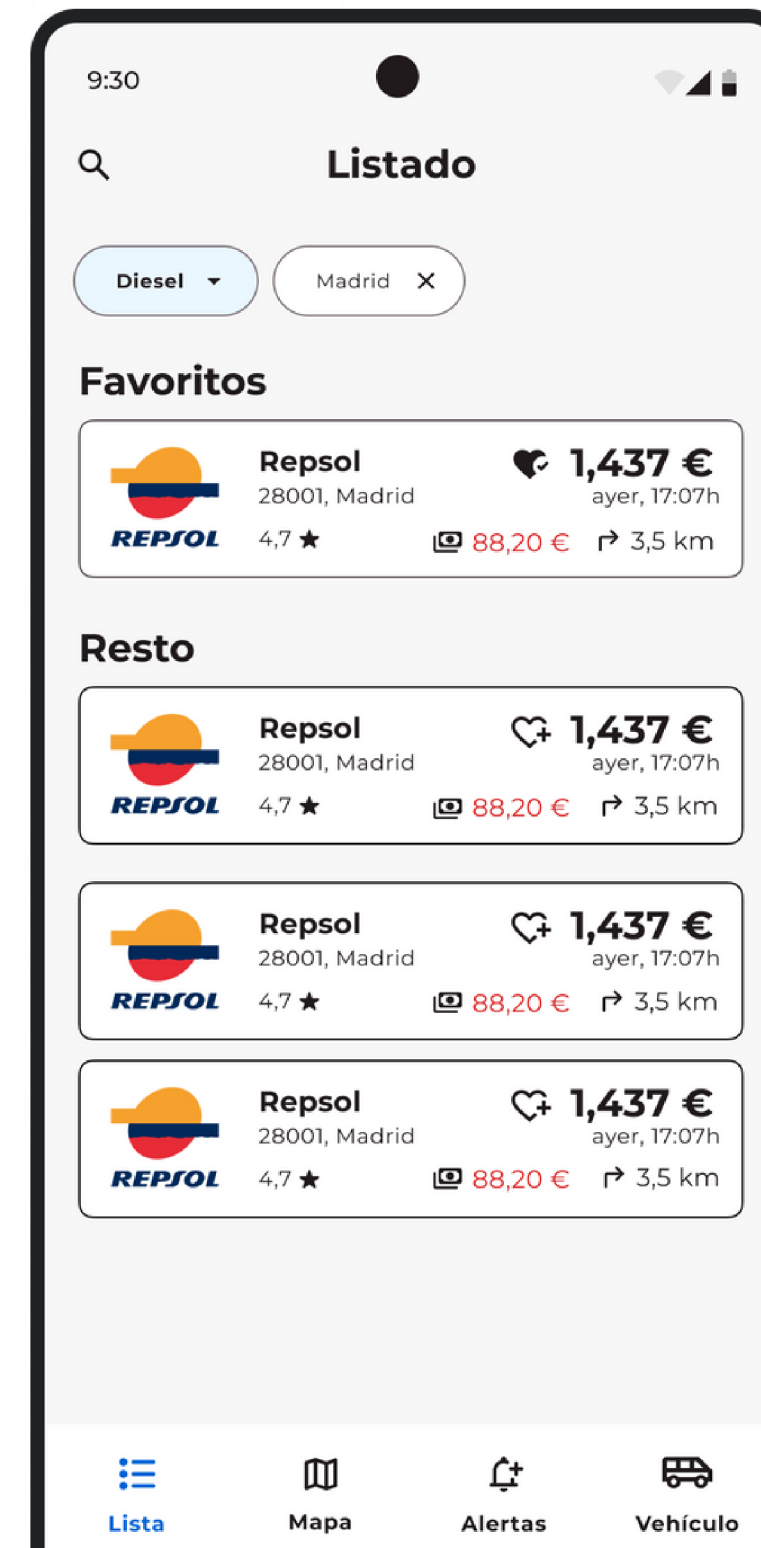

9:30

**FUEL
PRICE**

Introducción

Encontrar el mejor precio en tu zona a un solo *click*

El objetivo de *Fuel Price* es ofrecer a sus usuarios todos los precios de los combustibles de las estaciones de servicio ubicadas en la zona.

Estos datos son proporcionados por el Ministerio para la Transición Ecológica y el Reto Demográfico, entidad que actualiza los precios cada día.

Además, *Fuel Price* tiene otras funcionalidades de gran interés para sus usuarios, ofreciendo una mejor experiencia de uso.

Desde la pantalla de "Lista", en la parte superior se encuentra el icono "lupa".

Este icono permite buscar por municipios y ciudades. Debido a una limitación del servicio utilizado, solo se muestran los 5 destinos que tienen mayor probabilidad con el término de búsqueda.

FUEL PRICE

Mapa

En esta pantalla se pueden encontrar geoposicionadas las estaciones de servicio, indicando el precio del combustible en la parte superior del marcador.

Al pulsar sobre cualquier icono, se accede directamente a los detalles de la estación de servicio.