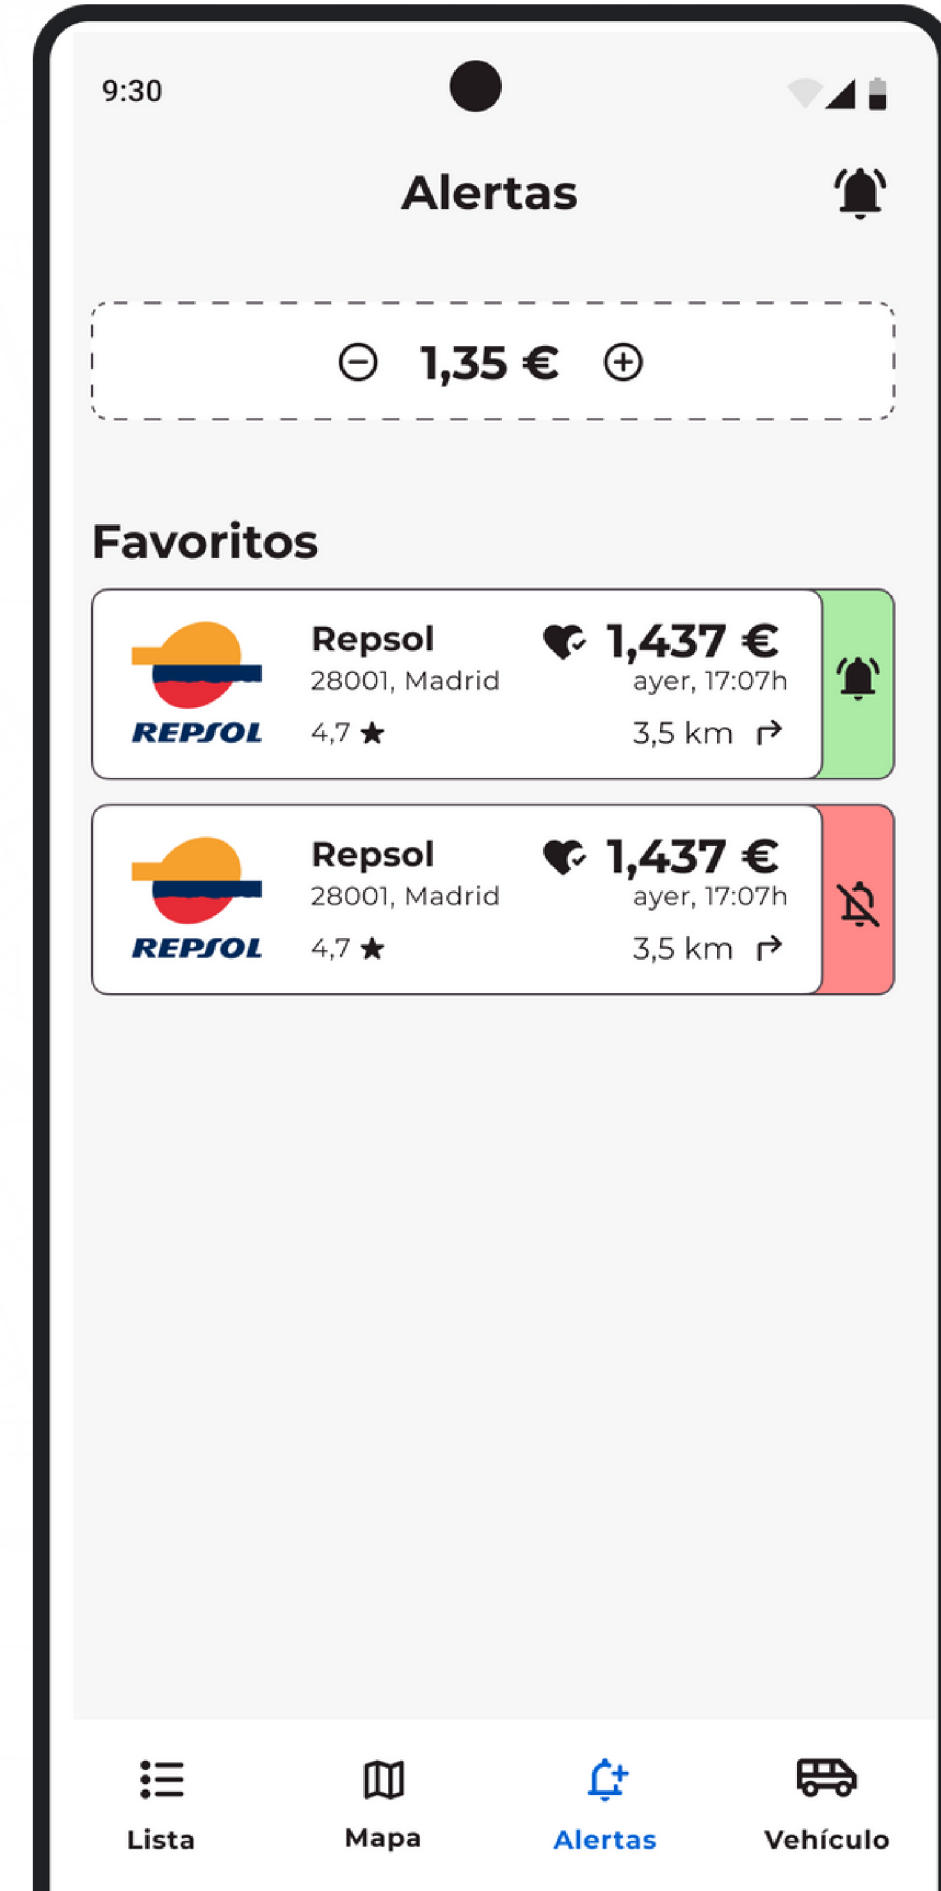

Alertas

Desde la pantalla “Alertas” se pueden gestionar las alertas por cada estación de servicio marcada como favorita.

Las alertas van asociadas a una estación de servicio y al precio marcado en la parte superior. Cuando desde el servidor se detecta que ha disminuido, se envía una notificación.

Se pueden desactivar todas las alertas desde la parte superior derecha, o por el contrario, activar todas. Del mismo modo, se puede realizar esta acción de forma individual.