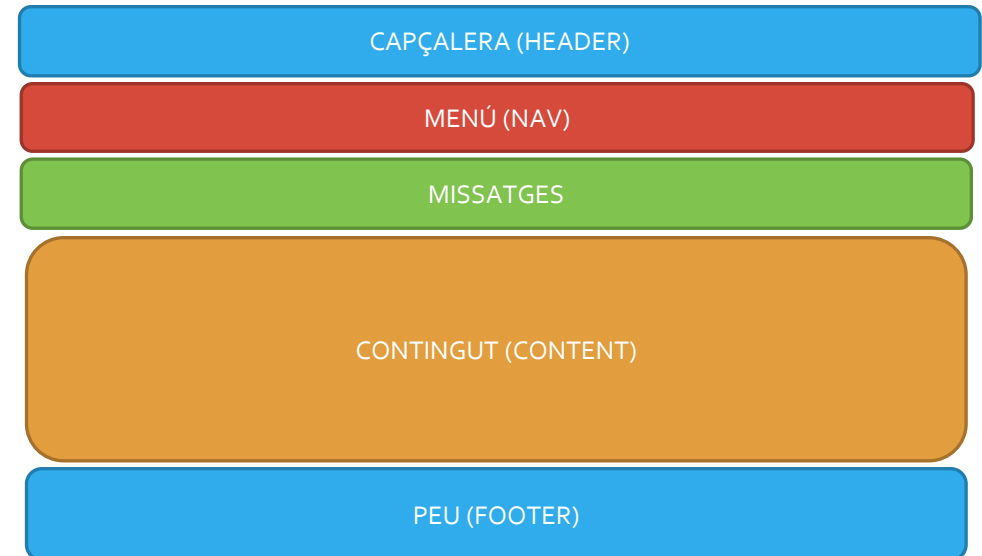

APACHE TILES