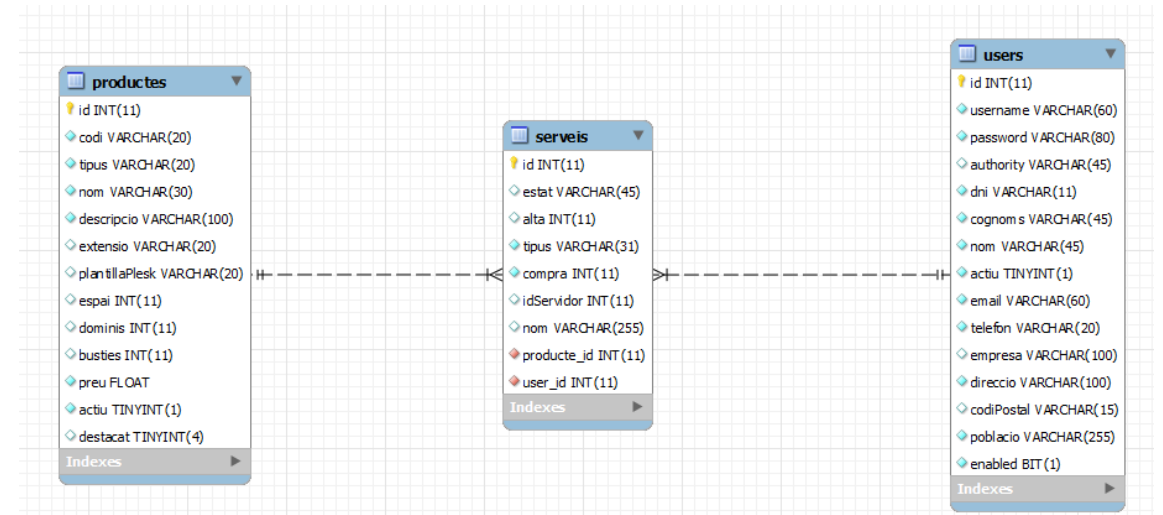

Final de Carrera - UOC - ETIS - Eduard Gubert - Crèdits

IMPLEMENTACIÓ ÀREA D'ADMINISTRACIÓ

- Gestió de productes del catàleg
- Gestió d'usuaris del sistema

The screenshot displays the ACME Hosting administration dashboard. At the top, the header includes the logo 'ACME Hosting', a user greeting 'Hola admin.', and buttons for 'Sortir' and 'Administració'. Below the header, a navigation bar contains tabs for 'Dominis', 'Allotjaments', 'Usuaris', 'Configuració', and 'Les meves dades'. A green 'Crear Domini' button is positioned above a table of domain products. The table has columns for 'Codi', 'Nom', 'Extensio', 'Descripció', 'Preu', and 'Estat', with a final column for edit and delete icons. The footer of the interface reads 'Treball Final de Carrera - UOC - ETIS - Eduard Gubert - Crèdits'.

IMPLEMENTACIÓ COMPONENTS

SPRING SECURITY

APACHE TILES

IMPLEMENTACIÓ PERSISTÈNCIA DE DADES

MODEL

 HIBERNATE

MYSQL

CONCLUSIONS