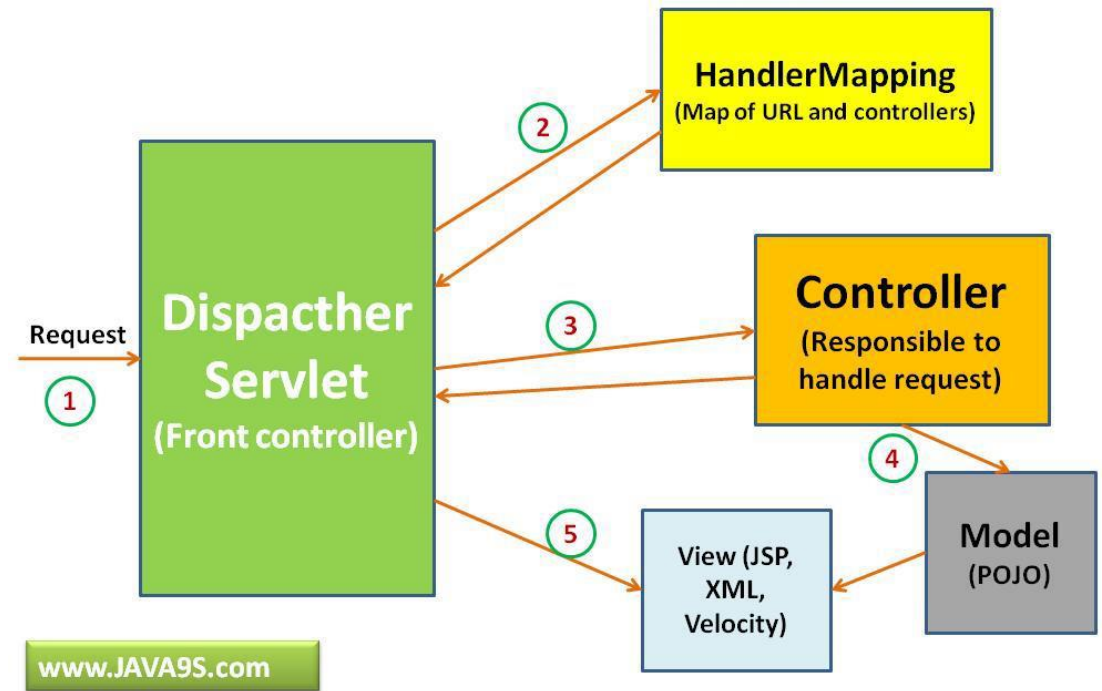

ANÀLISI PANTALLES

Portada

Catàleg de Productes

ANÀLISI PANTALLES

Àrea Client

Àrea d'administració

ANÀLISI DIAGRAMA UML

ANÀLISI ARQUITECTURA

Arquitectura MVC tradicional

Spring 3 MVC- Basic Architecture

IMPLEMENTACIÓ

IMPLEMENTACIÓ CATÀLEG DE PRODUCTES

- Disseny visual de l'aplicació mitjançant Apache Tiles, CSS i jQuery
- Catàleg de productes amb funcionalitat de cistella de la compra
- Consulta de disponibilitat de dominis mitjançant tecnologia JSON