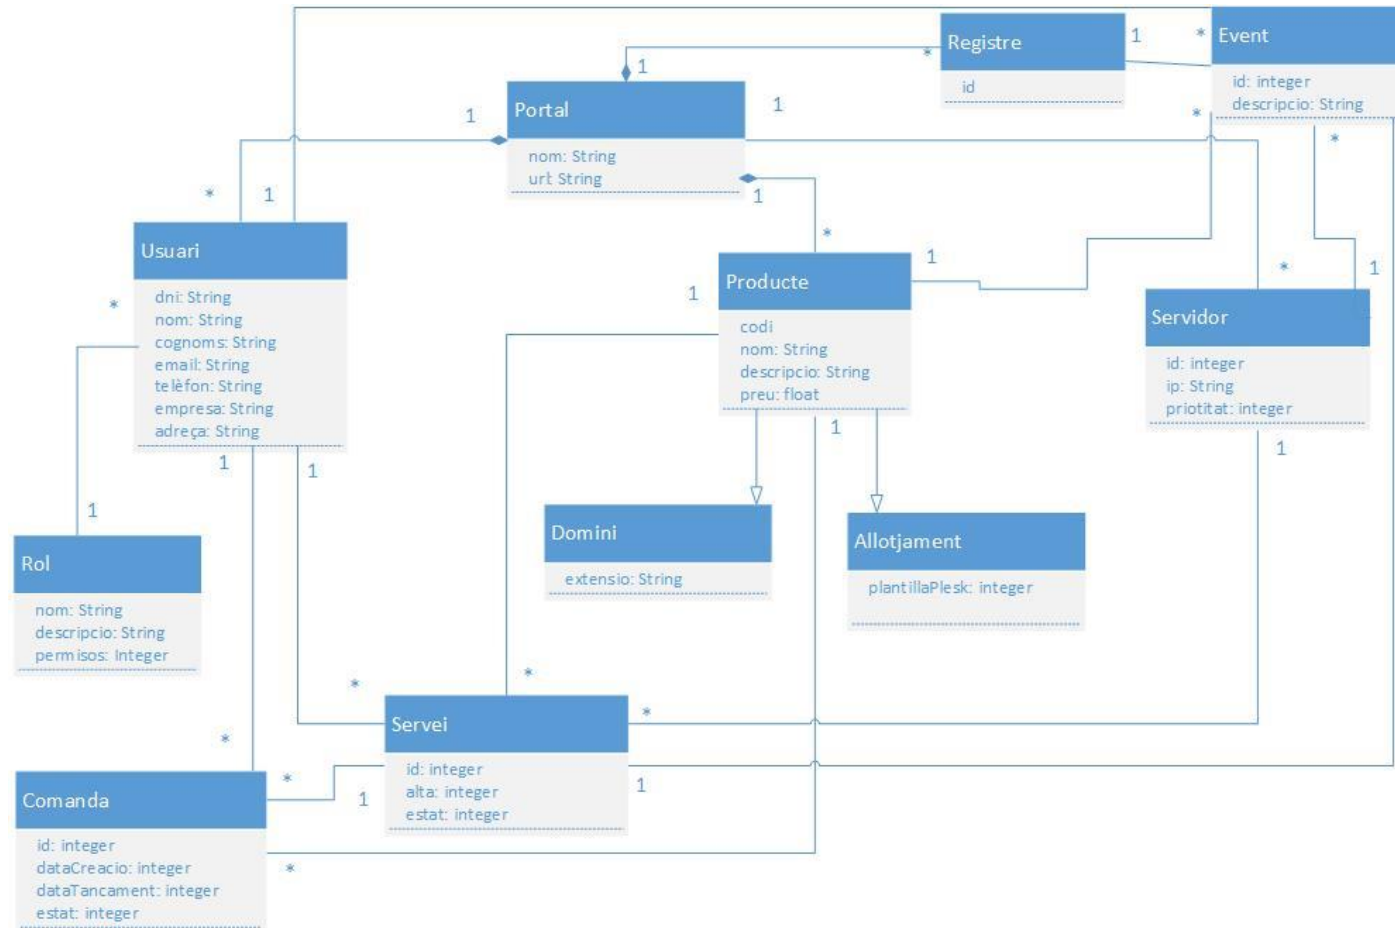

ANÀLISI PANTALLES

Portada

Catàleg de Productes

ANÀLISI PANTALLES

Àrea Client

Àrea d'administració

ANÀLISI DIAGRAMA UML

ANÀLISI ARQUITECTURA

Arquitectura MVC tradicional

Spring 3 MVC- Basic Architecture

IMPLEMENTACIÓ

IMPLEMENTACIÓ CATÀLEG DE PRODUCTES

- Disseny visual de l'aplicació mitjançant Apache Tiles, CSS i jQuery
- Catàleg de productes amb funcionalitat de cistella de la compra
- Consulta de disponibilitat de dominis mitjançant tecnologia JSON