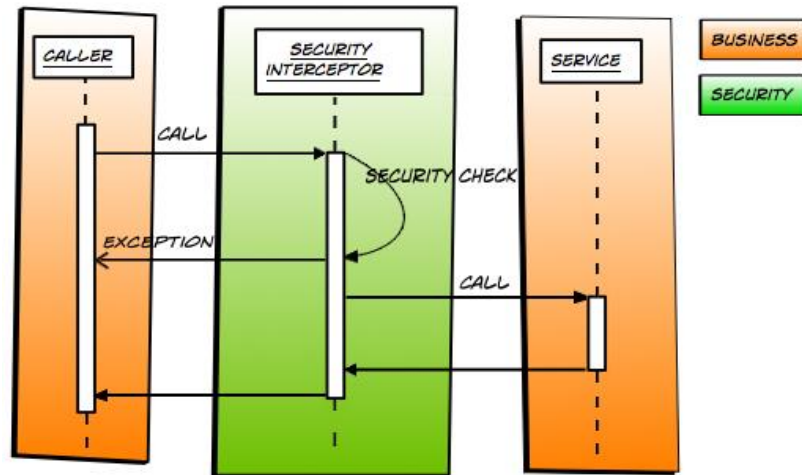

IMPLEMENTACIÓ COMPONENTS

SPRING SECURITY