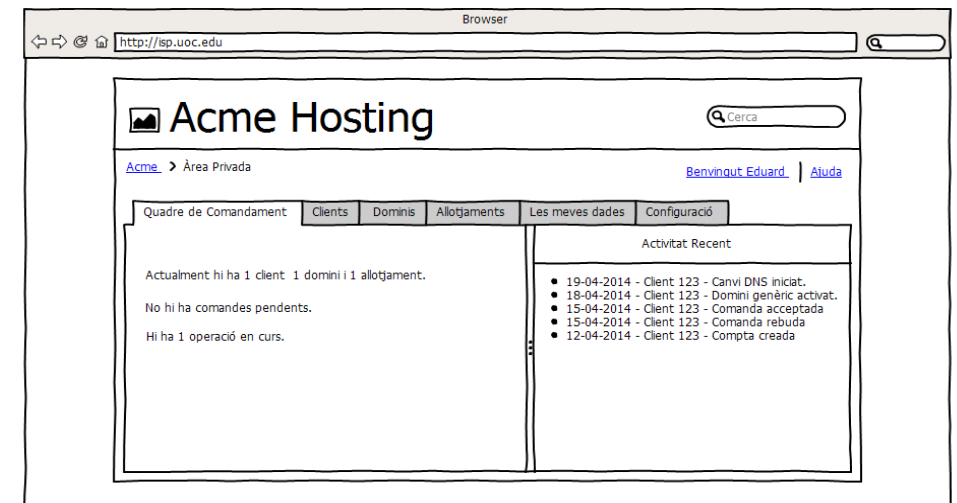

ANÀLISI PANTALLES

Portada

Catàleg de Productes

ANÀLISI PANTALLES

Àrea Client

Àrea d'administració

ANÀLISI DIAGRAMA UML

ANÀLISI ARQUITECTURA

Arquitectura MVC tradicional

Spring 3 MVC- Basic Architecture

IMPLEMENTACIÓ

IMPLEMENTACIÓ CATÀLEG DE PRODUCTES

- Disseny visual de l'aplicació mitjançant Apache Tiles, CSS i jQuery
- Catàleg de productes amb funcionalitat de cistella de la compra
- Consulta de disponibilitat de dominis mitjançant tecnologia JSON