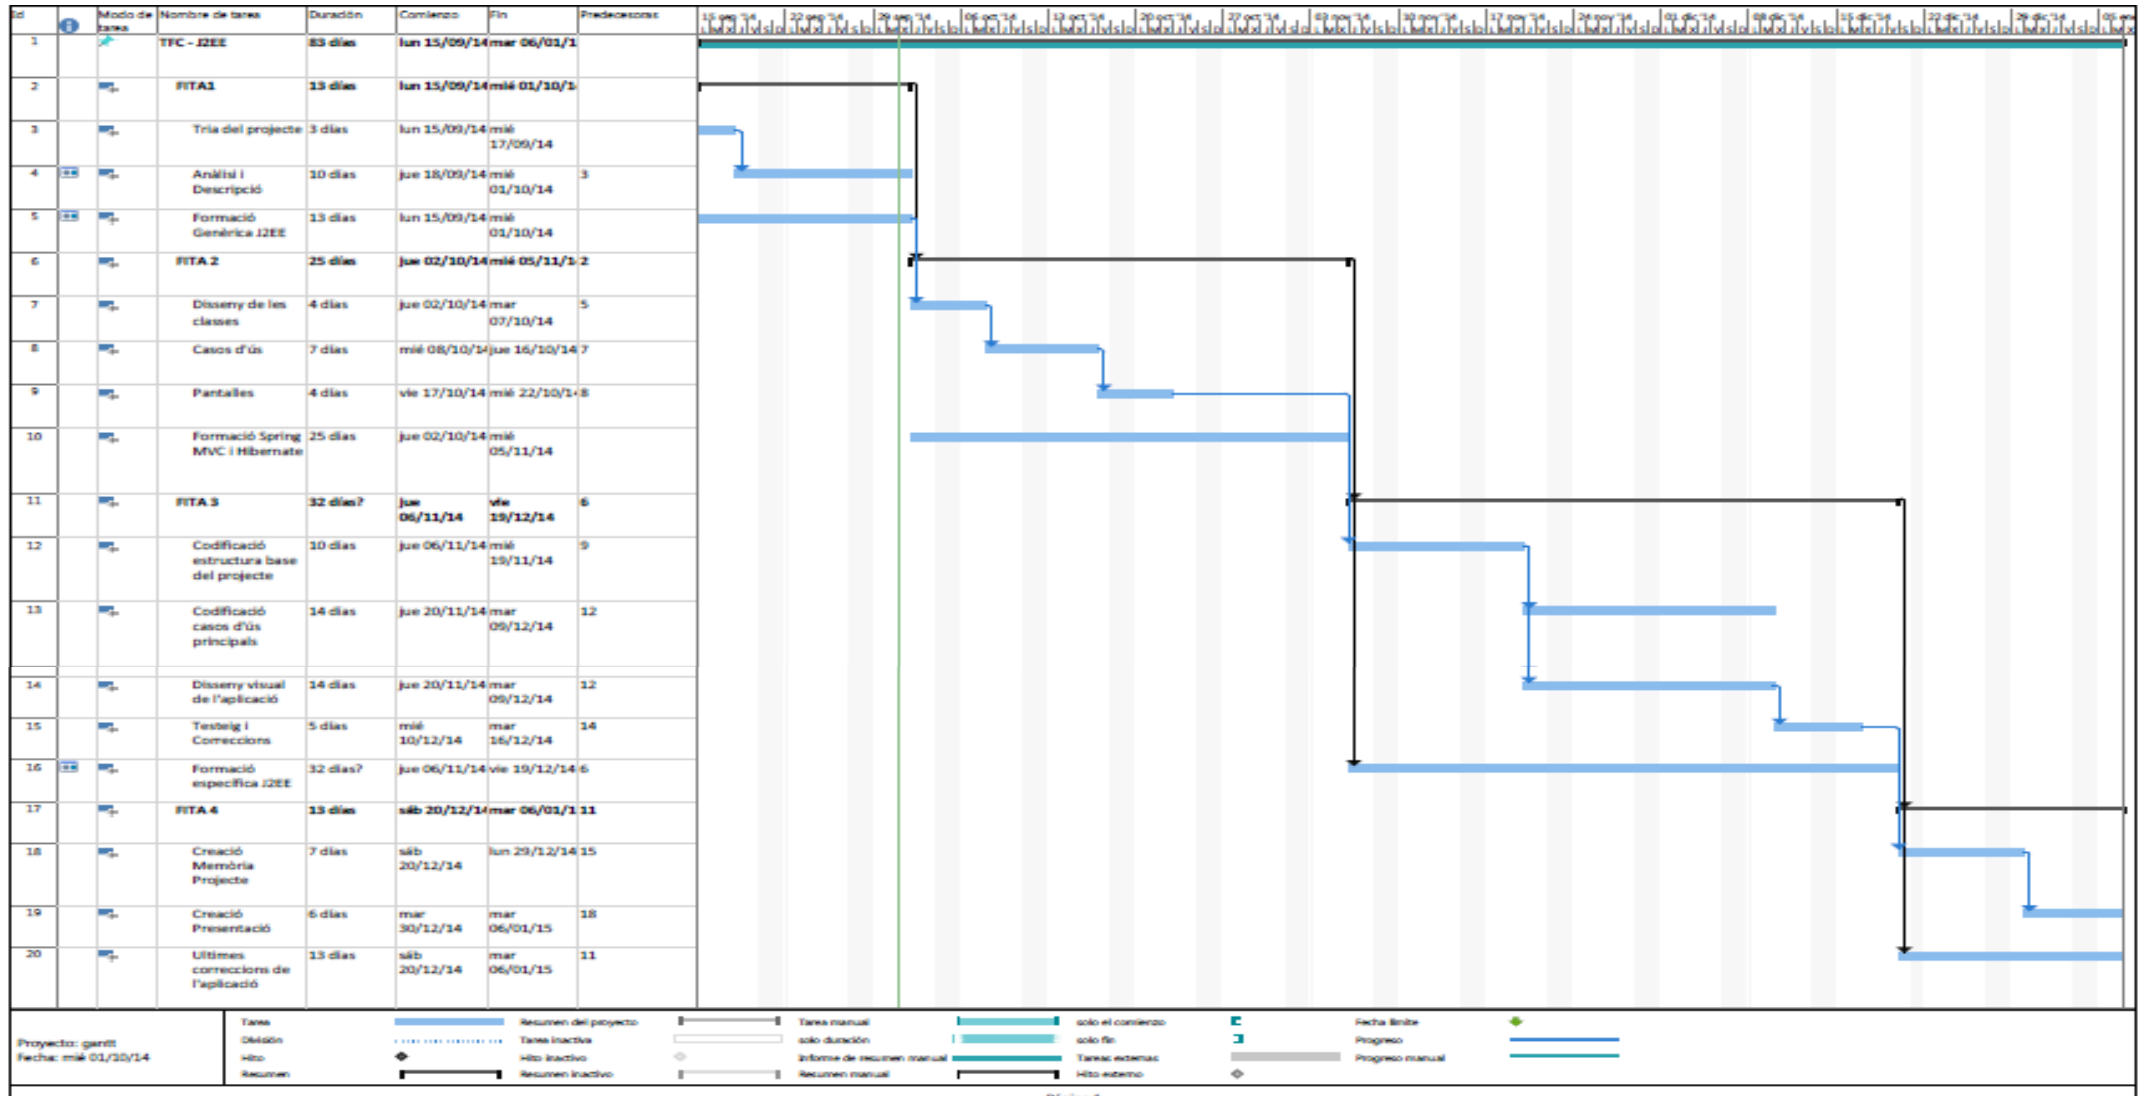

PLANIFICACIÓ

FITA 1 - 1/10/2014: Pla de treball

Tria, Anàlisi i Descripció del Projecte

FITA 2 – 5/11/2014: Especificació de l'aplicació

Disseny de les classes, casos d'ús, interfície de l'usuari

Creació de la base de l'aplicació: Obtenir una base funcional de programari sobre la qual poder començar a treballar, i afegir funcionalitats en forma de mòduls.