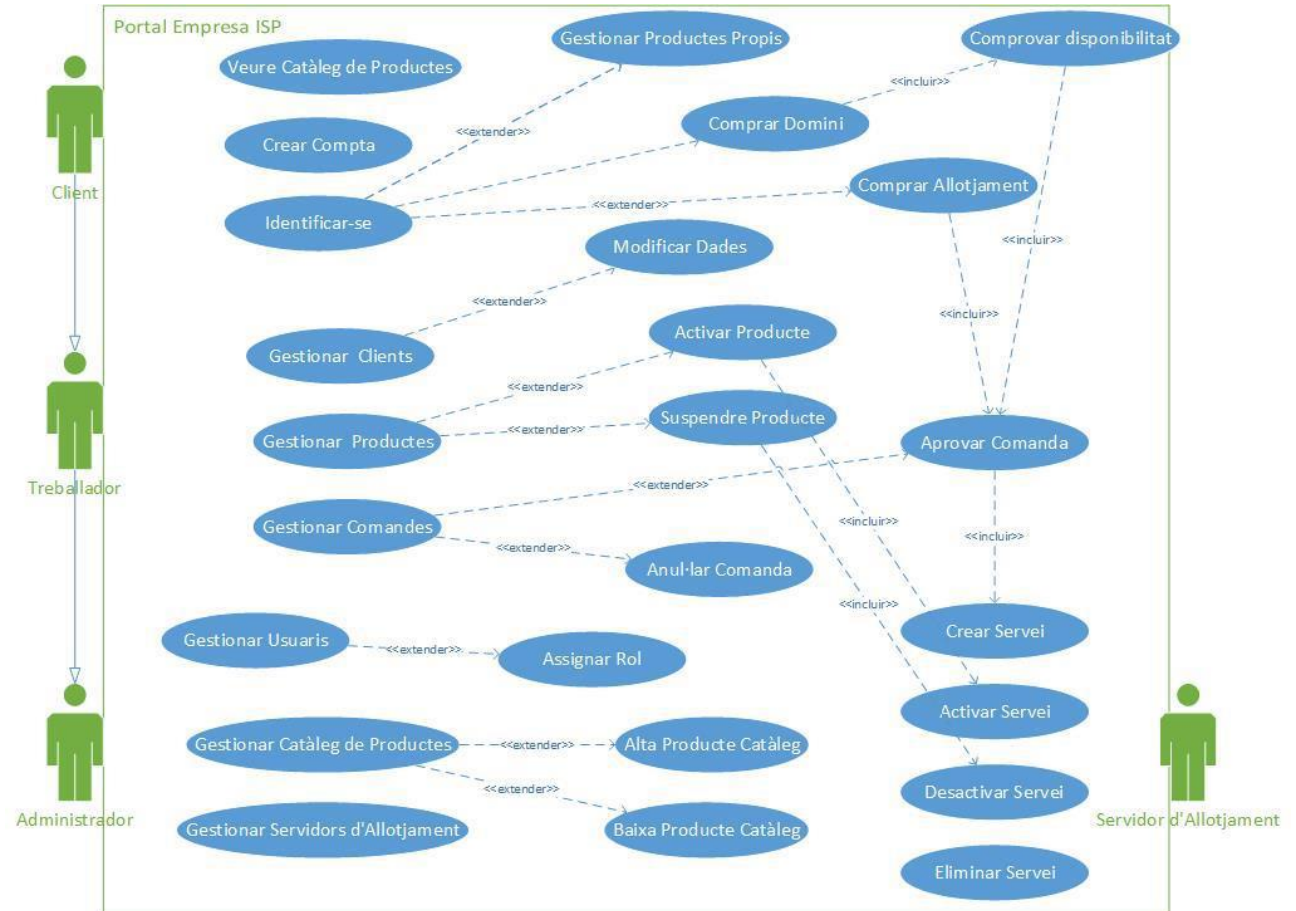

ANÀLISI PANTALLES

Portada

Catàleg de Productes

ANÀLISI PANTALLES

Àrea Client

Àrea d'administració

ANÀLISI DIAGRAMA UML

ANÀLISI ARQUITECTURA

Arquitectura MVC tradicional

Spring 3 MVC- Basic Architecture

IMPLEMENTACIÓ

IMPLEMENTACIÓ CATÀLEG DE PRODUCTES

- Disseny visual de l'aplicació mitjançant Apache Tiles, CSS i jQuery
- Catàleg de productes amb funcionalitat de cistella de la compra
- Consulta de disponibilitat de dominis mitjançant tecnologia JSON