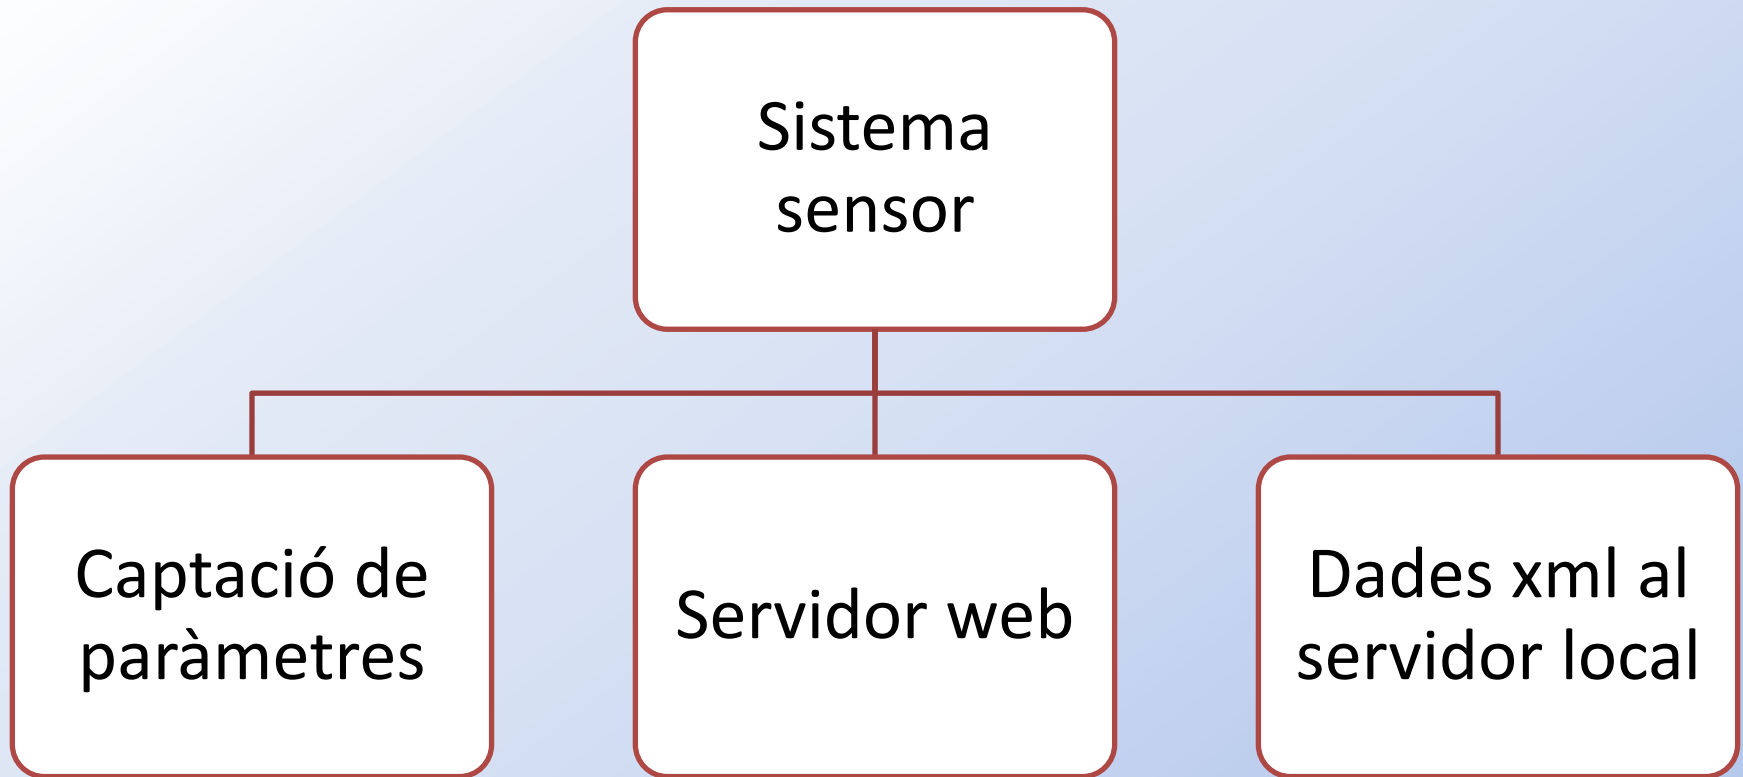

Funcions del conjunt sensor

Sistema d'adquisició de dades agro-climàtiques per una cooperativa agrària

Alumne: Manel Fernández Pérez