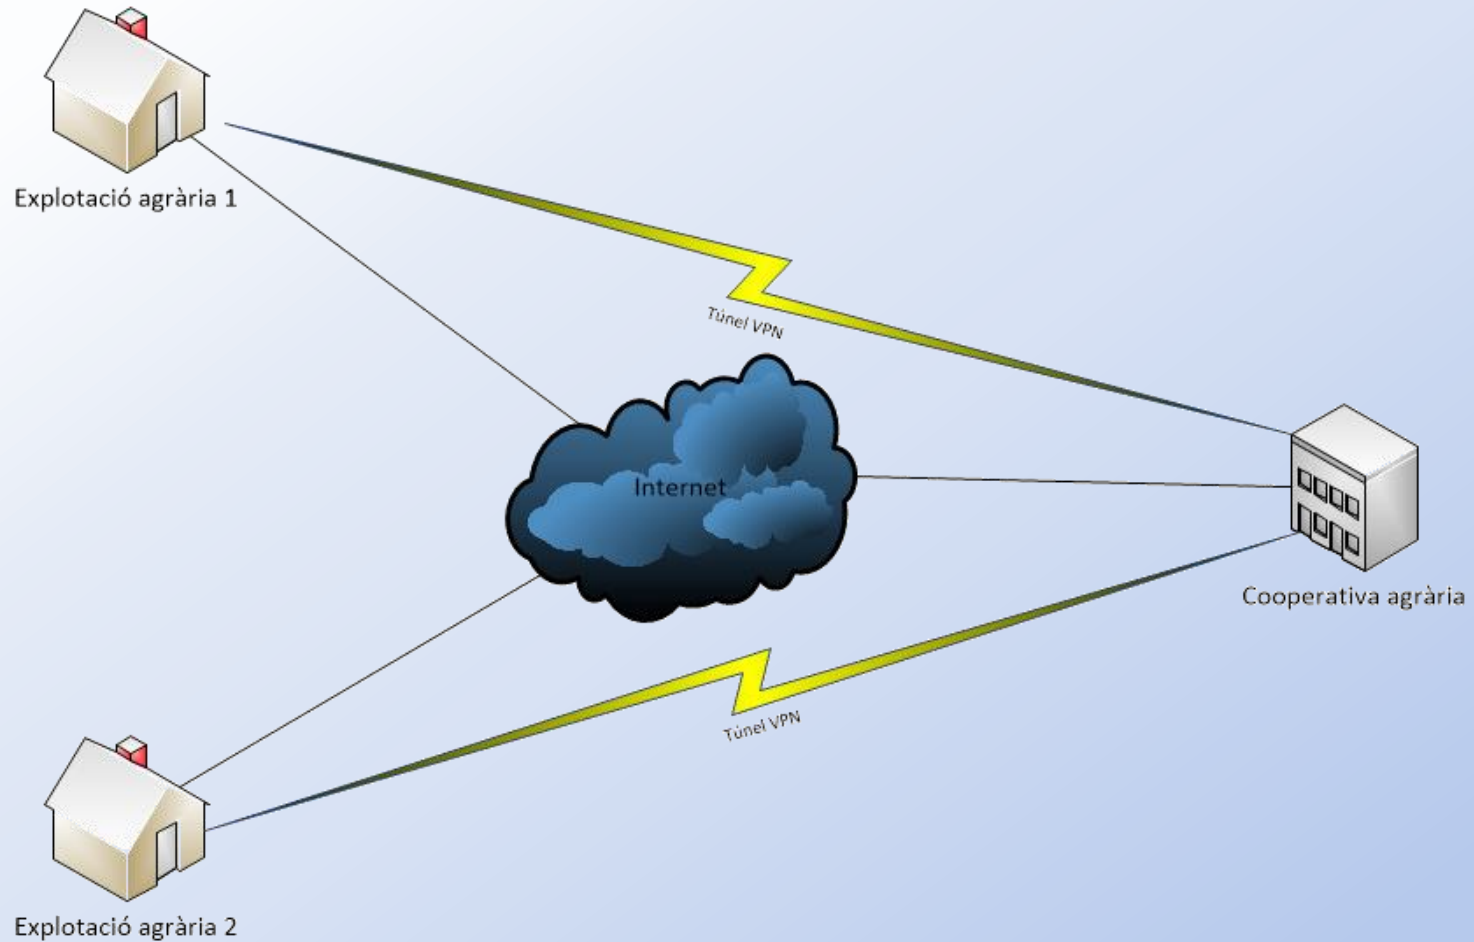

Motius per triar Raspberry

RASPBERRY

- És un ordinador
- Funciona amb Sistema Operatiu Linux
- Té sortida d'Ethernet per connectar-se a xarxa
- Fàcil implementació com a servidor i SGBD

≠

ARDUINO

- És un microcontrolador
- Treballa amb un sistema molt senzill
- No es pot connectar directament a xarxa
- No es pot implementar un SGBD

Funcions del conjunt sensor

Sistema d'adquisició de dades agro-climàtiques per una cooperativa agrària

Alumne: Manel Fernández Pérez

Infraestructura de l'empresa local

Sistema d'adquisició de dades agro-climàtiques per una cooperativa agrària

Alumne: Manel Fernández Pérez

Interconnexió amb la cooperativa

Sistema d'adquisició de dades agro-climàtiques per una cooperativa agrària

Alumne: Manel Fernández Pérez

Conclusions

- ✓ Necessitat d'un control agro-climàtic
- ✓ Automatitzar el registre de dades
- ✓ Aconseguir implementació a baix cost
- ✓ Concentrar els recursos en una unitat central