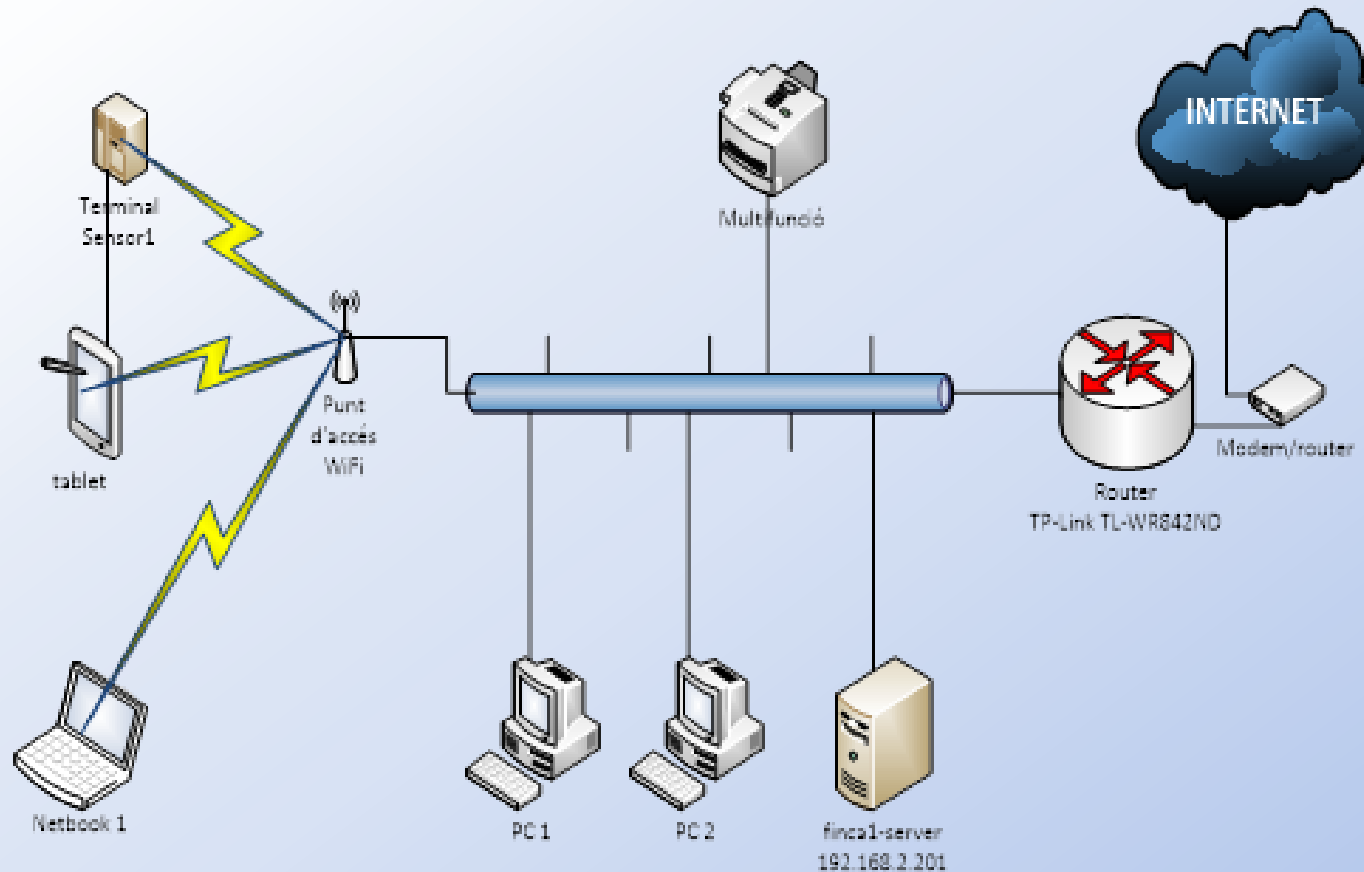

Sistema d'adquisició de dades agro-climàtiques per una cooperativa agrària

Alumne: Manel Fernández Pérez

Kit sensor

Composició:

- ✓ Placa Raspberry Pi B+
- ✓ Targeta microSD per contenir el SO i el software
- ✓ Sensor electrònic de temperatura i humitat
- ✓ Alimentador de 5V

Motius per triar Raspberry

RASPBERRY

- És un ordinador
- Funciona amb Sistema Operatiu Linux
- Té sortida d'Ethernet per connectar-se a xarxa
- Fàcil implementació com a servidor i SGBD

≠

ARDUINO

- És un microcontrolador
- Treballa amb un sistema molt senzill
- No es pot connectar directament a xarxa
- No es pot implementar un SGBD

Sistema d'adquisició de dades agro-climàtiques per una cooperativa agrària

Alumne: Manel Fernández Pérez

Configuració de la placa

Sistema d'adquisició de dades agro-climàtiques per una cooperativa agrària
Alumne: Manel Fernández Pérez

Funcions del conjunt sensor

Sistema d'adquisició de dades agro-climàtiques per una cooperativa agrària

Alumne: Manel Fernández Pérez

Infraestructura de l'empresa local

Sistema d'adquisició de dades agro-climàtiques per una cooperativa agrària