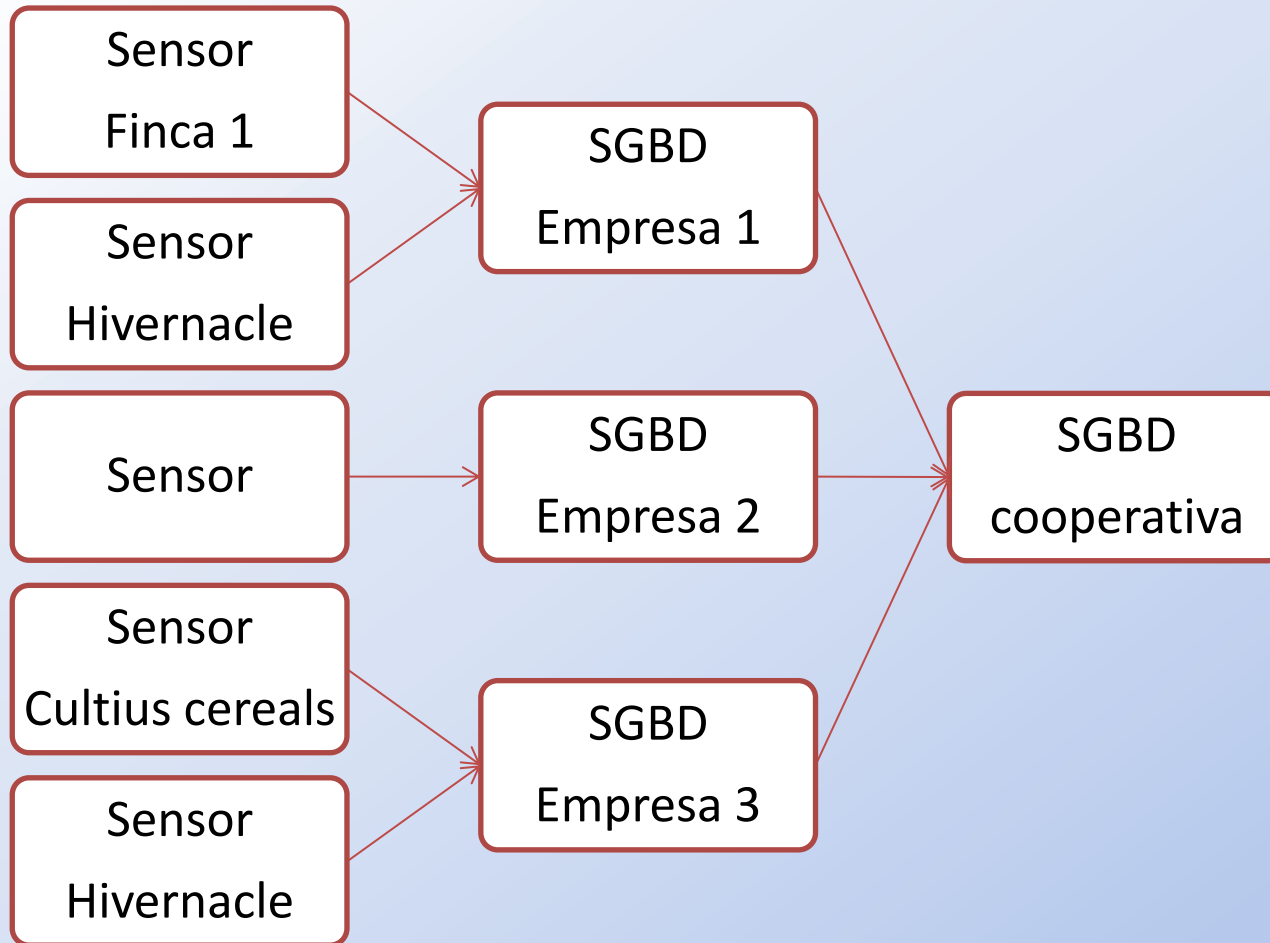

Índex de l'exposició

1. Introducció
 1. Necessitats del projecte
 2. Aprofitament de miniordinadors de baix cost
 3. Esquema del sistema
2. Exposició
 1. Kit sensor. Composició
 2. Motius per triar Raspberry
 3. Configuració de la placa
 4. Funcions del conjunt sensor
 5. Infraestructura de l'empresa local
 6. Interconnexionat amb la cooperativa
3. Conclusions

Aprofitament de miniordinadors de baix cost

Raspberry Pi B+

+

Sonda DHT22

KIT SENSOR

Sistema d'adquisició de dades agro-climàtiques per una cooperativa agrària
Alumne: Manel Fernández Pérez

Esquema del sistema

Motius per triar Raspberry

RASPBERRY

- És un ordinador
- Funciona amb Sistema Operatiu Linux
- Té sortida d'Ethernet per connectar-se a xarxa
- Fàcil implementació com a servidor i SGBD

≠

ARDUINO

- És un microcontrolador
- Treballa amb un sistema molt senzill
- No es pot connectar directament a xarxa
- No es pot implementar un SGBD