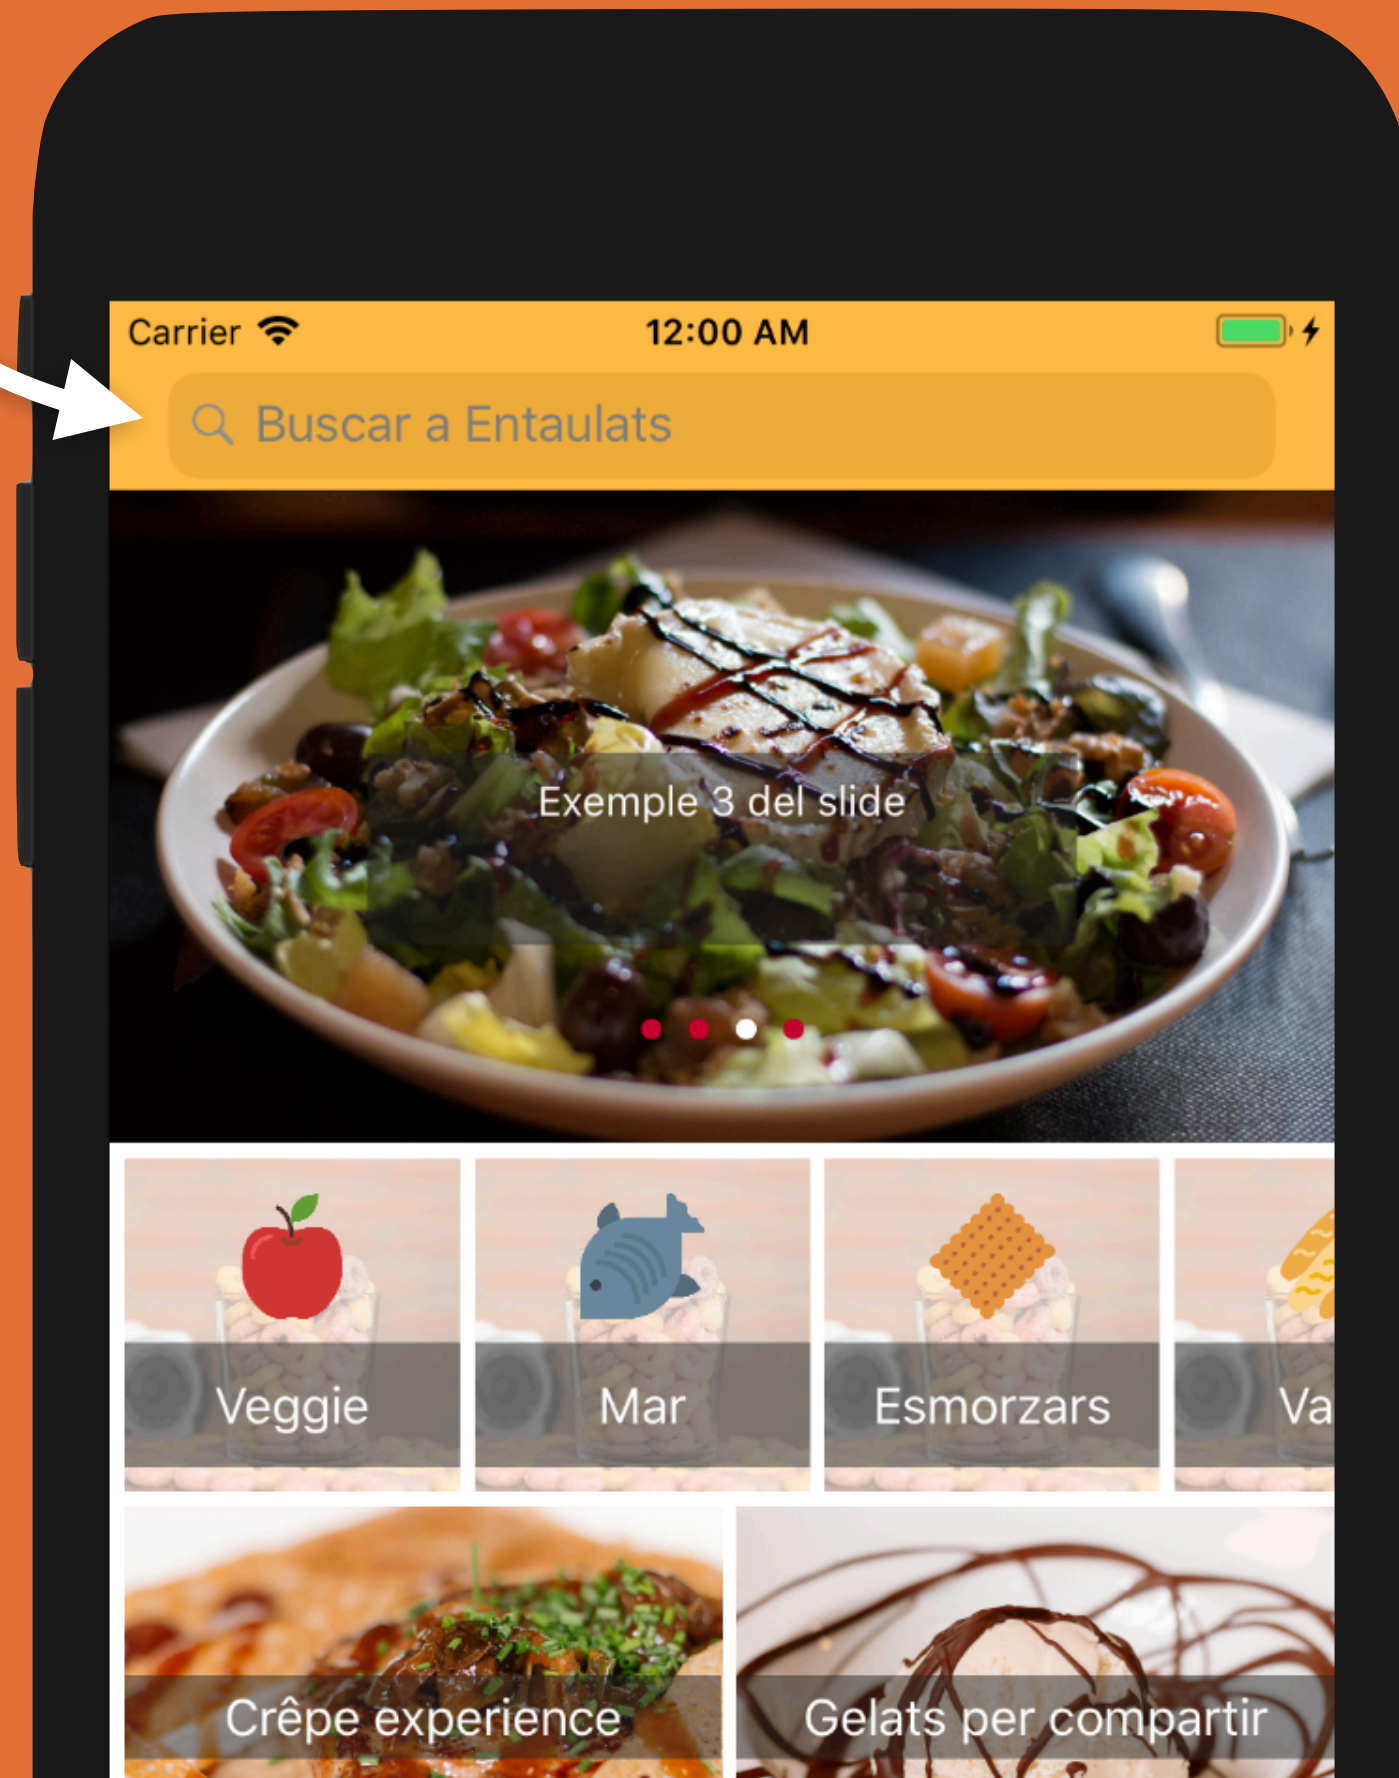

ENTAULLATS

PERFILS

Client

- Buscar restaurants
- Consultar preus i cartes
- Reducció del temps de cerca
- Tot des del mòbil

Establiment

- Necessita promoció
- Publicació de continguts
- Trobar públic objectiu
- Centralitzar eines

DISSENY

Barra de cerca

Menú tab-bar

MAPA

PROTOTIP

IMPLEMENTACIÓ

SERVIDOR

Firebase