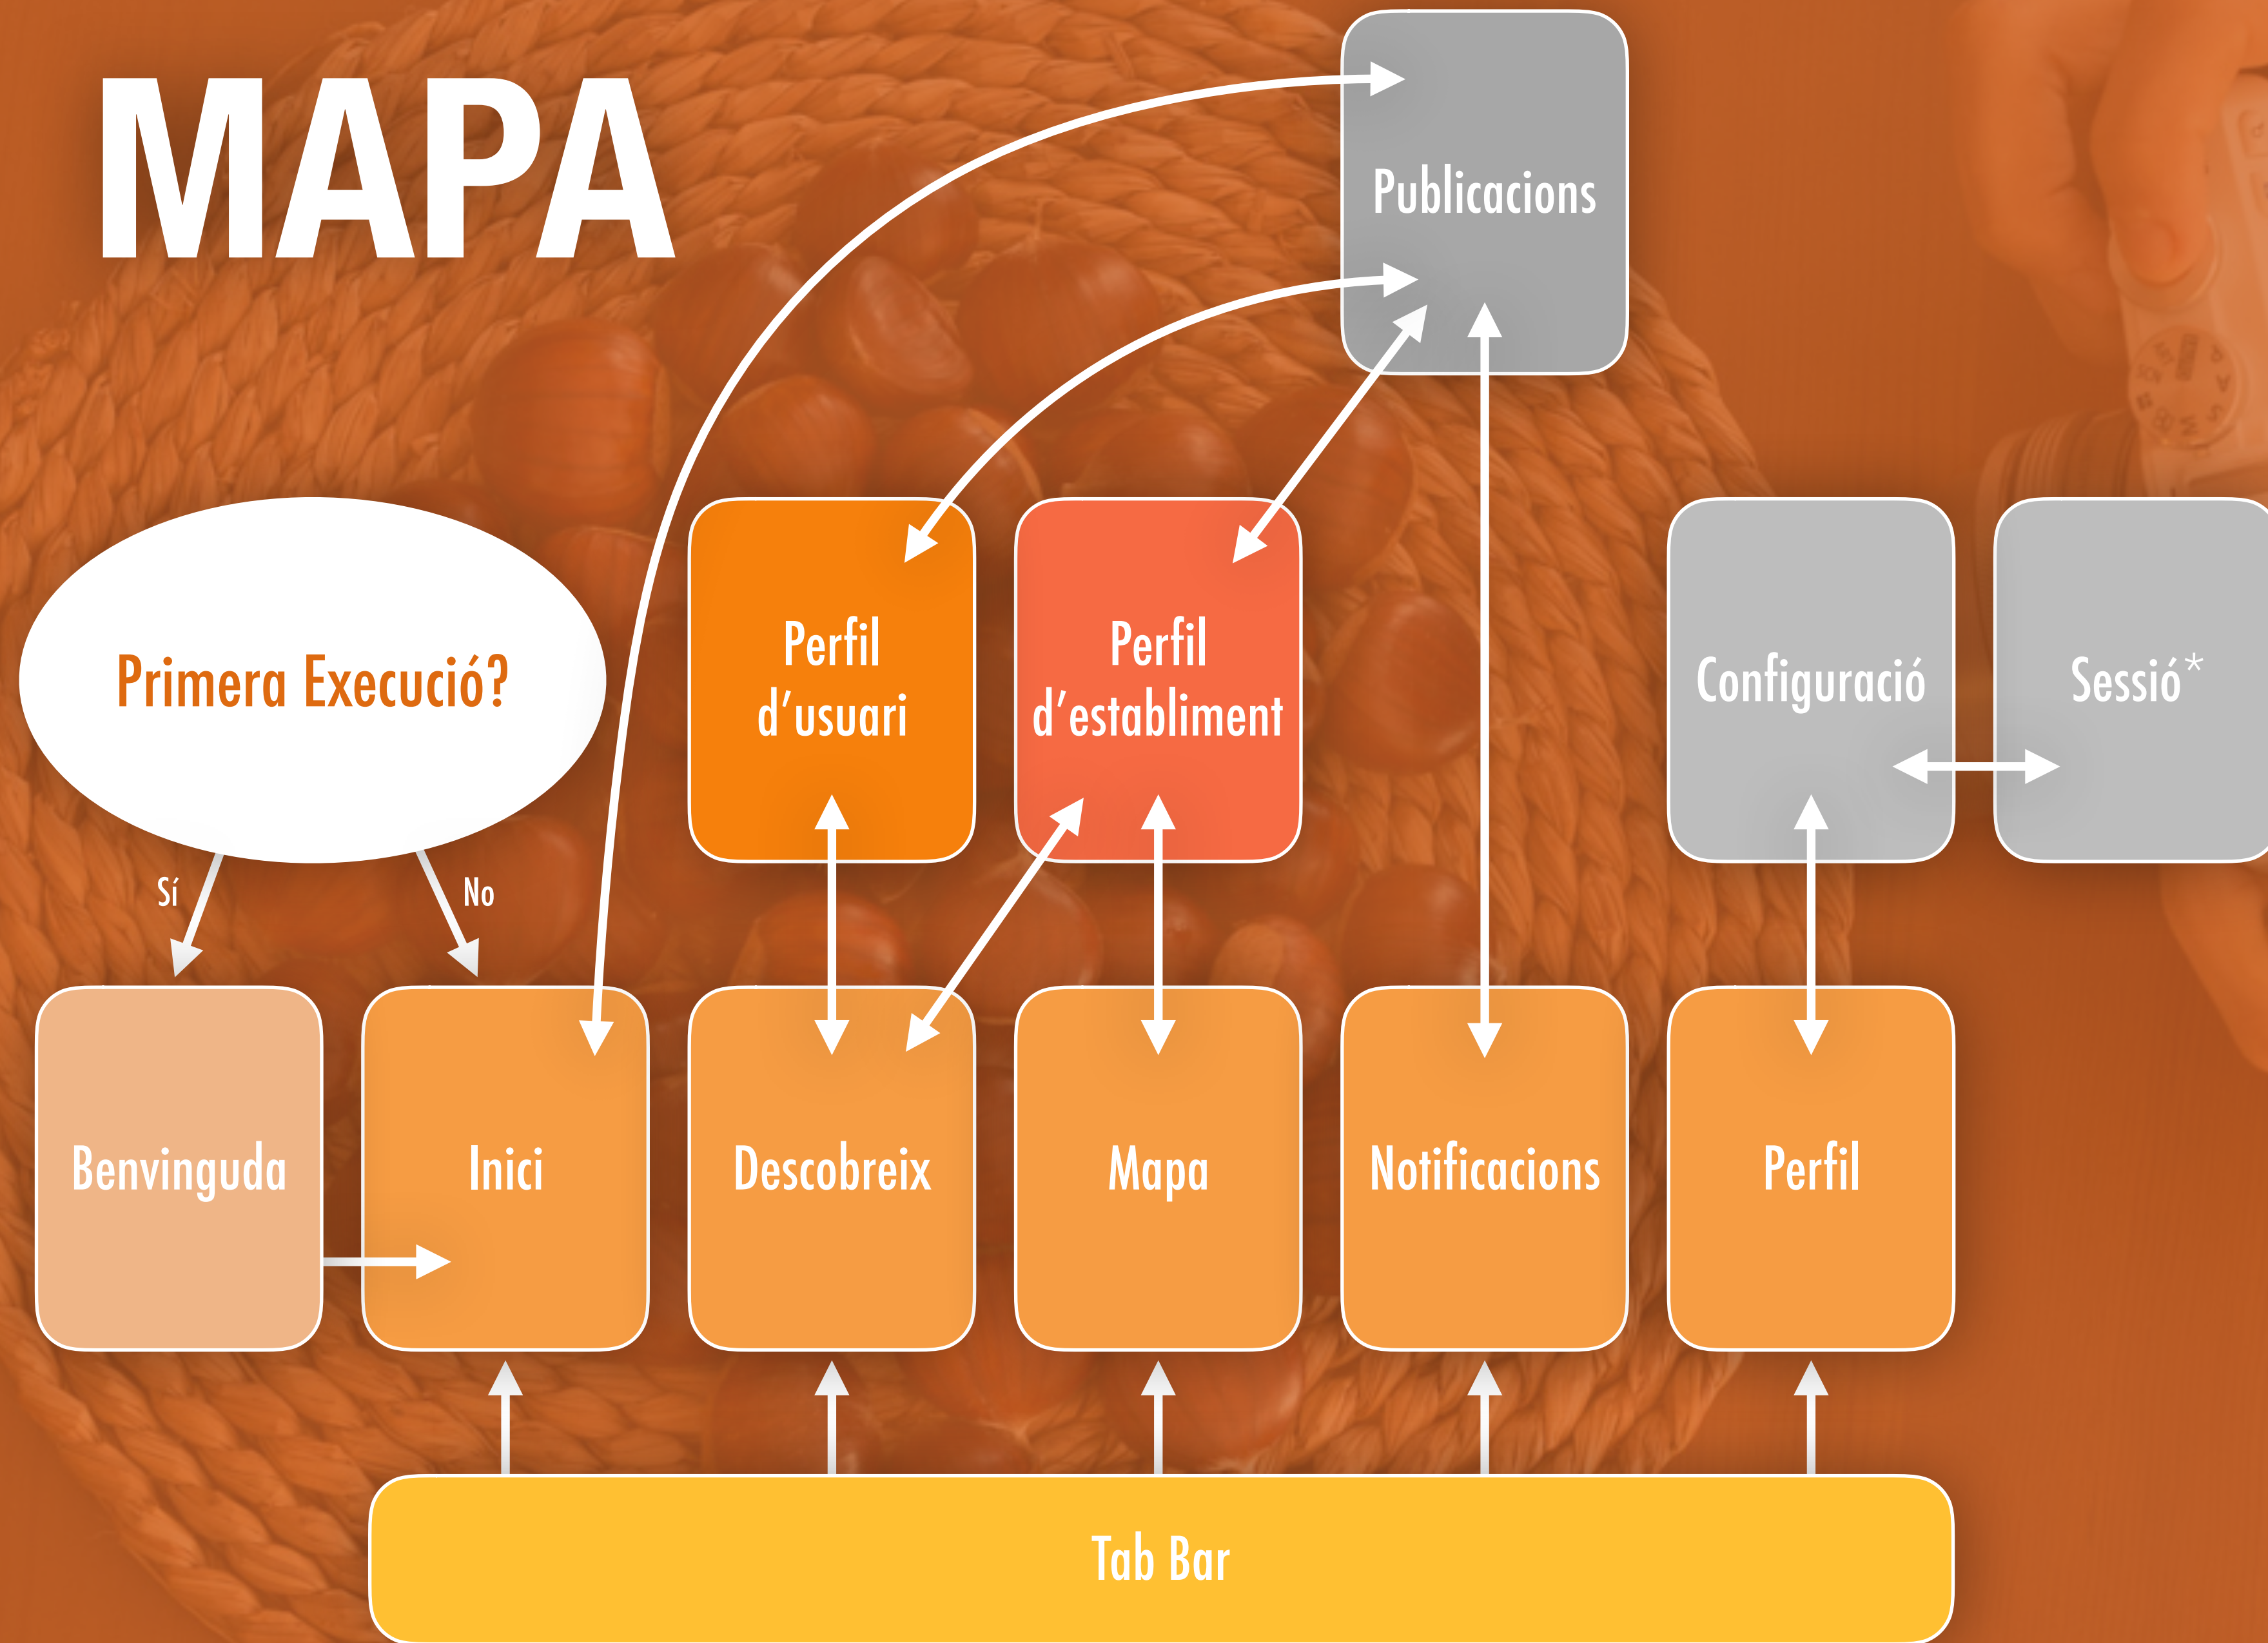

DISSENY

Barra de cerca

Menú tab-bar

MAPA

PROTOTIP

IMPLEMENTACIÓ

SERVIDOR

Firebase

- Autenticació
- Gestió de dades
- Data binding
- Google Analytics
- Client-side code

IMPLEMENTACIÓ APP

A dark orange rectangular box with a white border. At the top center is a white plate with the text "ENTAULATS" overlaid in white. Below the plate, the word "PROVES" is written in large white capital letters. At the bottom, there are two options: on the left, a white circle with a green checkmark; in the center, the text "Llibre de proves (i altres àfers)"; and on the right, a white circle with a red X.