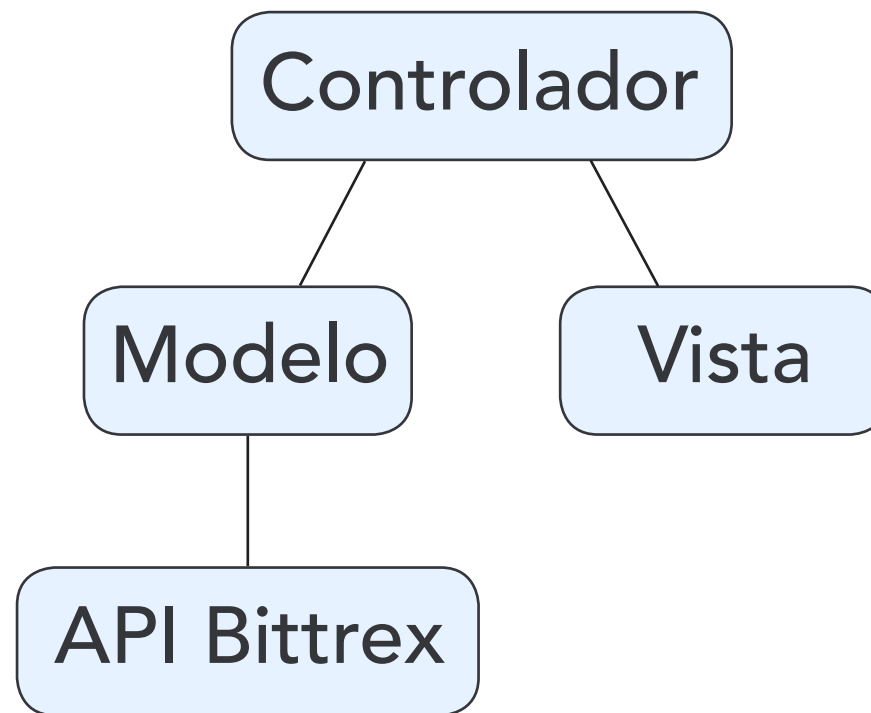

Dispositivos  
móviles

Identificación de funcionalidades y mejora de alternativas existentes

Información relevante y herramientas de búsqueda

Control del portfolio del usuario

Xcode 9.1

Swift 4

SwiftChart  
SDWebImage  
SweetHMAC

# Decisiones

4

iPhone

SDWebImage

3D Touch

API

iPad

Firebase

SwipeCellKit

Servidor

Análisis inicial y diseño

Planificación y fechas límite

Puesta en práctica de los conocimientos aprendidos