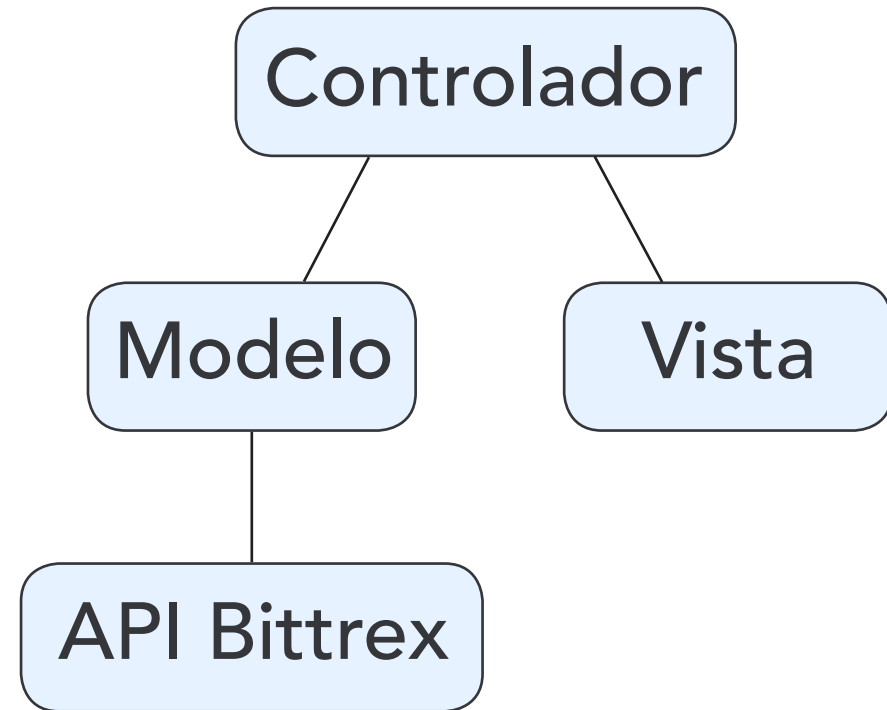

Dispositivos  
móviles

Identificación de funcionalidades y mejora de alternativas existentes

Información relevante y herramientas de búsqueda

Control del portfolio del usuario

Xcode 9.1

Swift 4

SwiftChart  
SDWebImage  
SweetHMAC

# Decisiones

4

iPhone

SDWebImage

3D Touch

API

iPad

Firebase

SwipeCellKit

Servidor

Análisis inicial y diseño

Planificación y fechas límite

Puesta en práctica de los conocimientos aprendidos