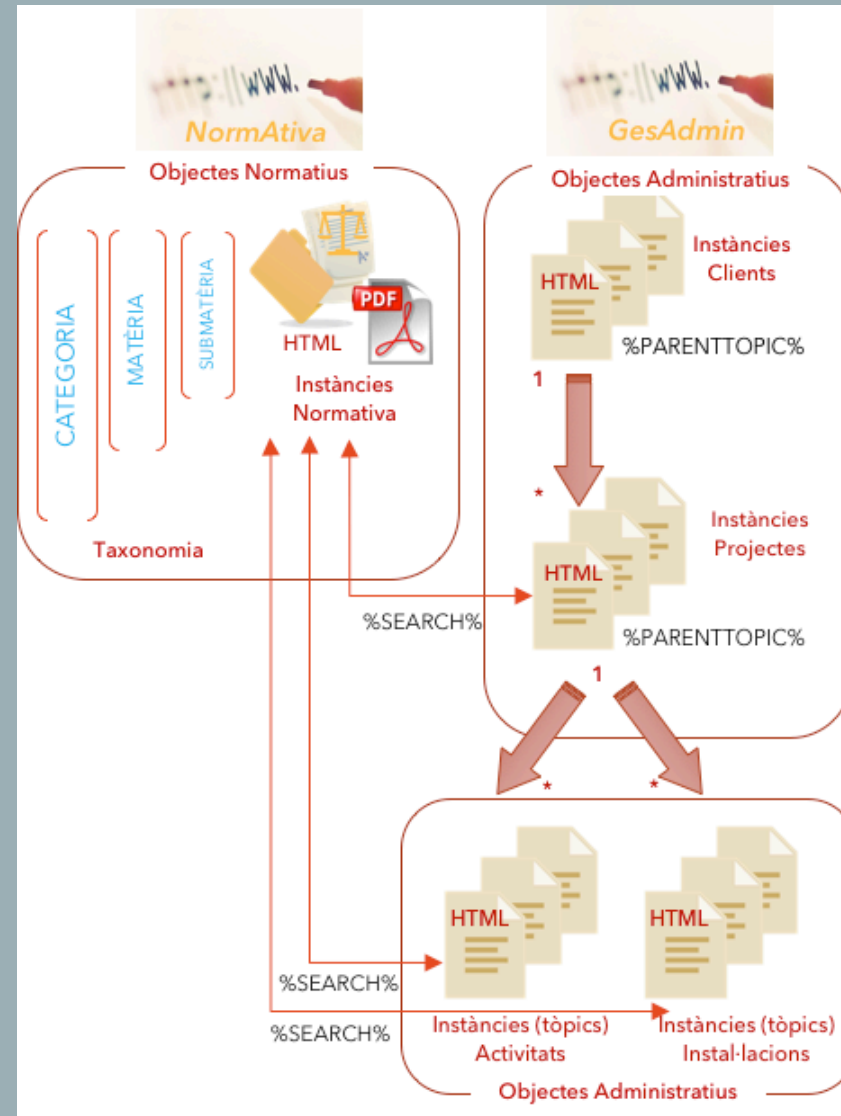

## Disseny del domini

- OBJECTES ADMINISTRATIUS

# EL SISTEMA DE SUPORT A LA GESTIÓ DEL CONEIXEMENT

*Sistema Wiki estructurat*

*MÀQUINA VIRTUAL*

*NAVEGADOR FAVORIT*

# EL SISTEMA DE SUPORT A LA GESTIÓ DEL CONEIXEMENT

## Esquema implementació

- GesNorm
- Web NormAtiva
- Web GesAdmin