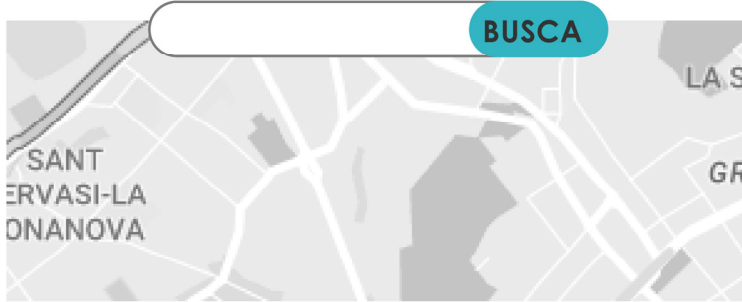

MAPA

FAVORITOS

MI ARCHITRIP

Edificio

Clásico

< 1km

#peterbeherns