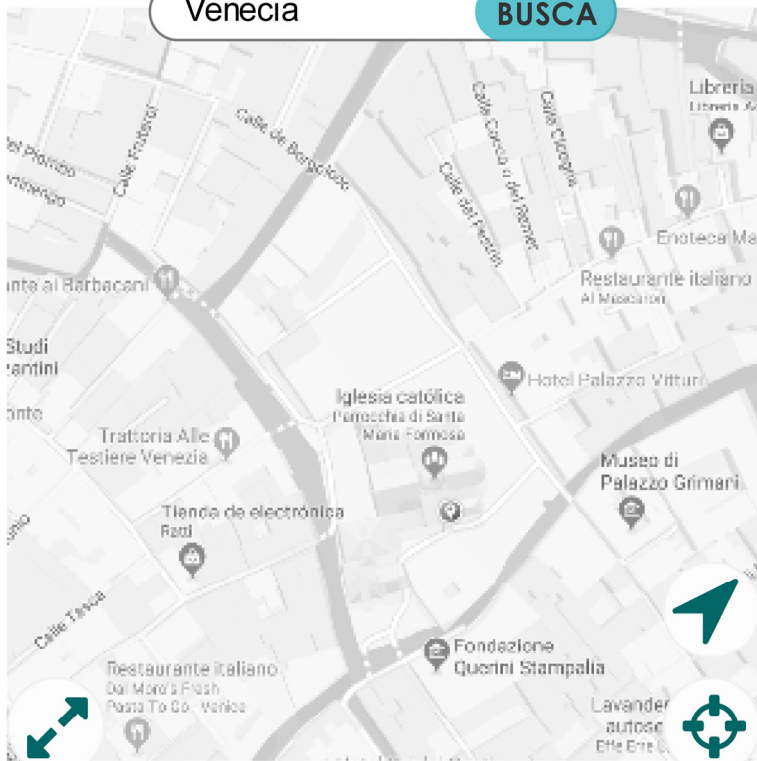

## MIS COMENTARIOS

Sobre Architrip

Ajustes

Contactanos

Mapa del sitio

MI ARCHITRIP

## NUEVO RECORRIDO

Venecia

BUSCA

## FAVORITOS

Venecia

BUSCA

PUNTA DELLA DOGANA

PEGGY GUGGENHEIM COLLECTION

CA' D'ORO

GUARDAR

X