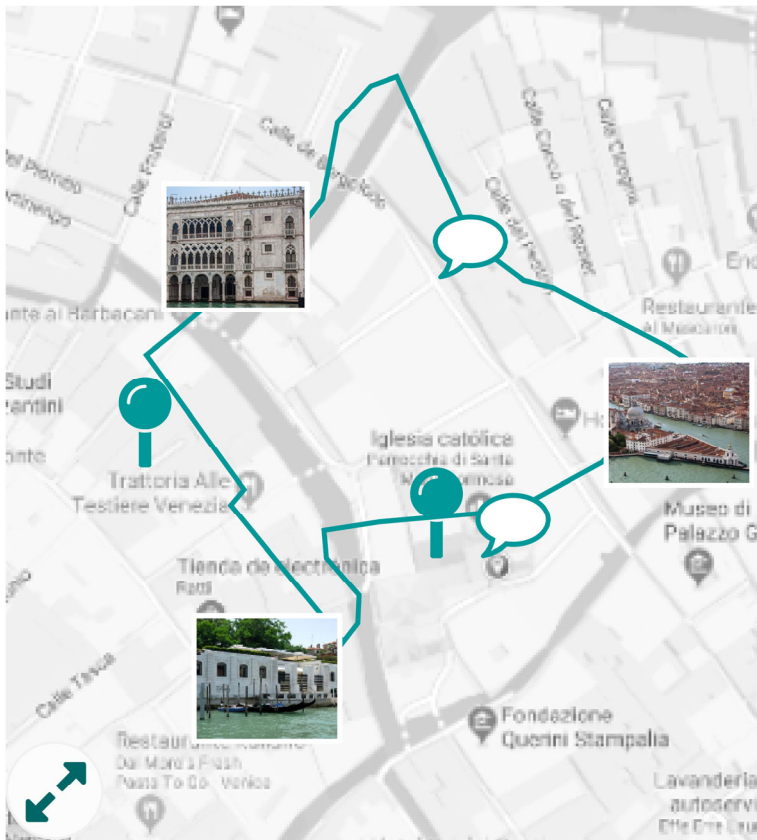

### VENECIA DE LOS MUSEOS

Recorrido: 2 km  
Fecha creación: 05/05/2017

## VISITAS PROGRAMADAS

## MIS COMENTARIOS

Sobre Architrip  
Ajustes

Contactanos  
Mapa del sitio

### VENECIA DE LOS MUSEOS

DESCRIPCIÓN

PUNTOS DE INTERÉS

VISITAS PROGRAMADAS

¡Comparte tu recorrido!

Sobre Architrip  
Ajustes

Contactanos  
Mapa del sitio

MAPA