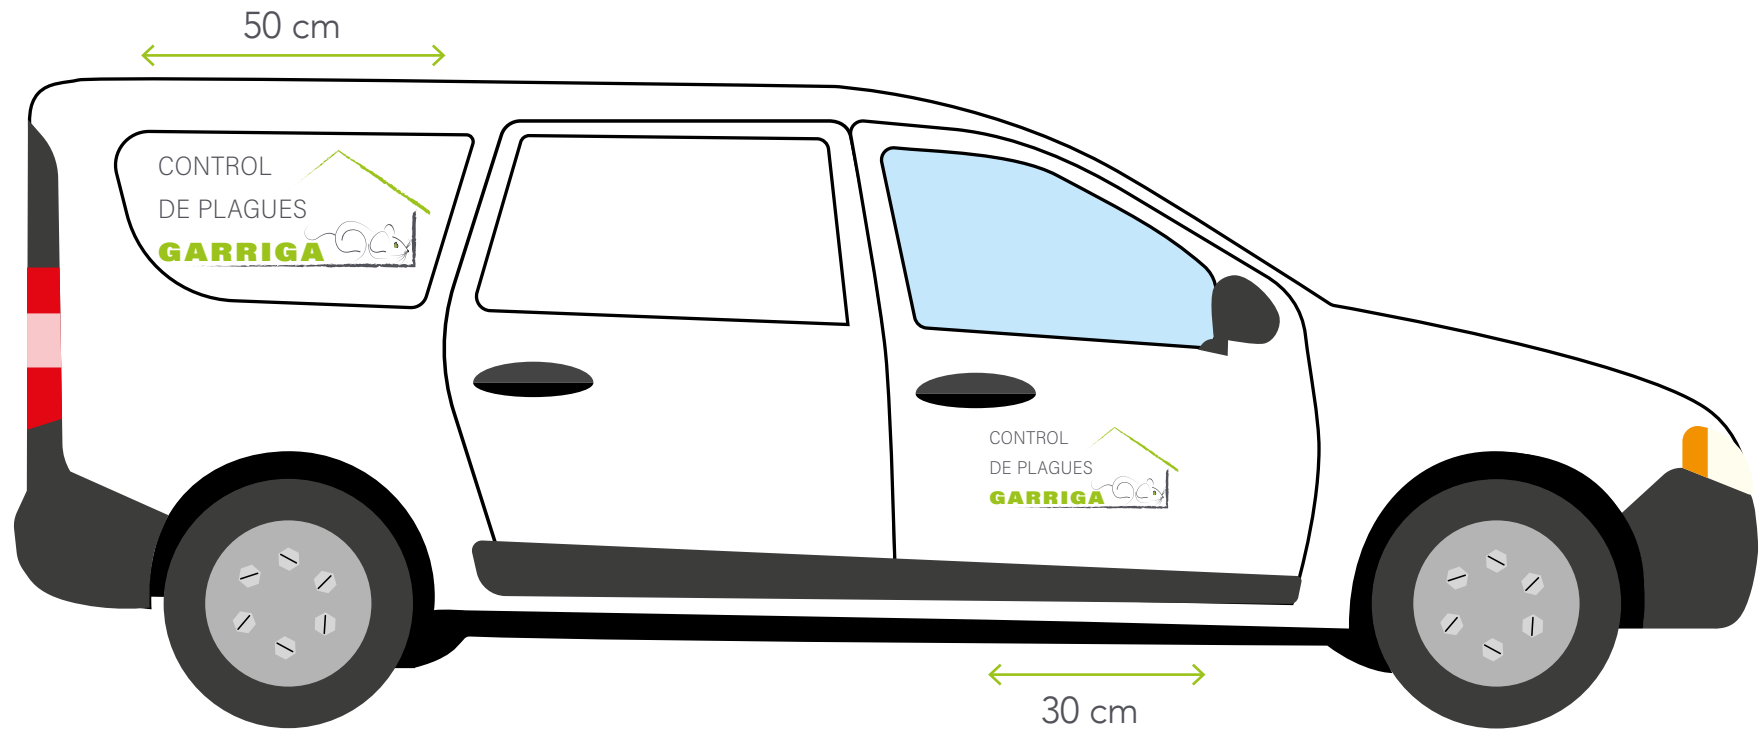

CONTROL
DE PLAGUES
GARRIGA