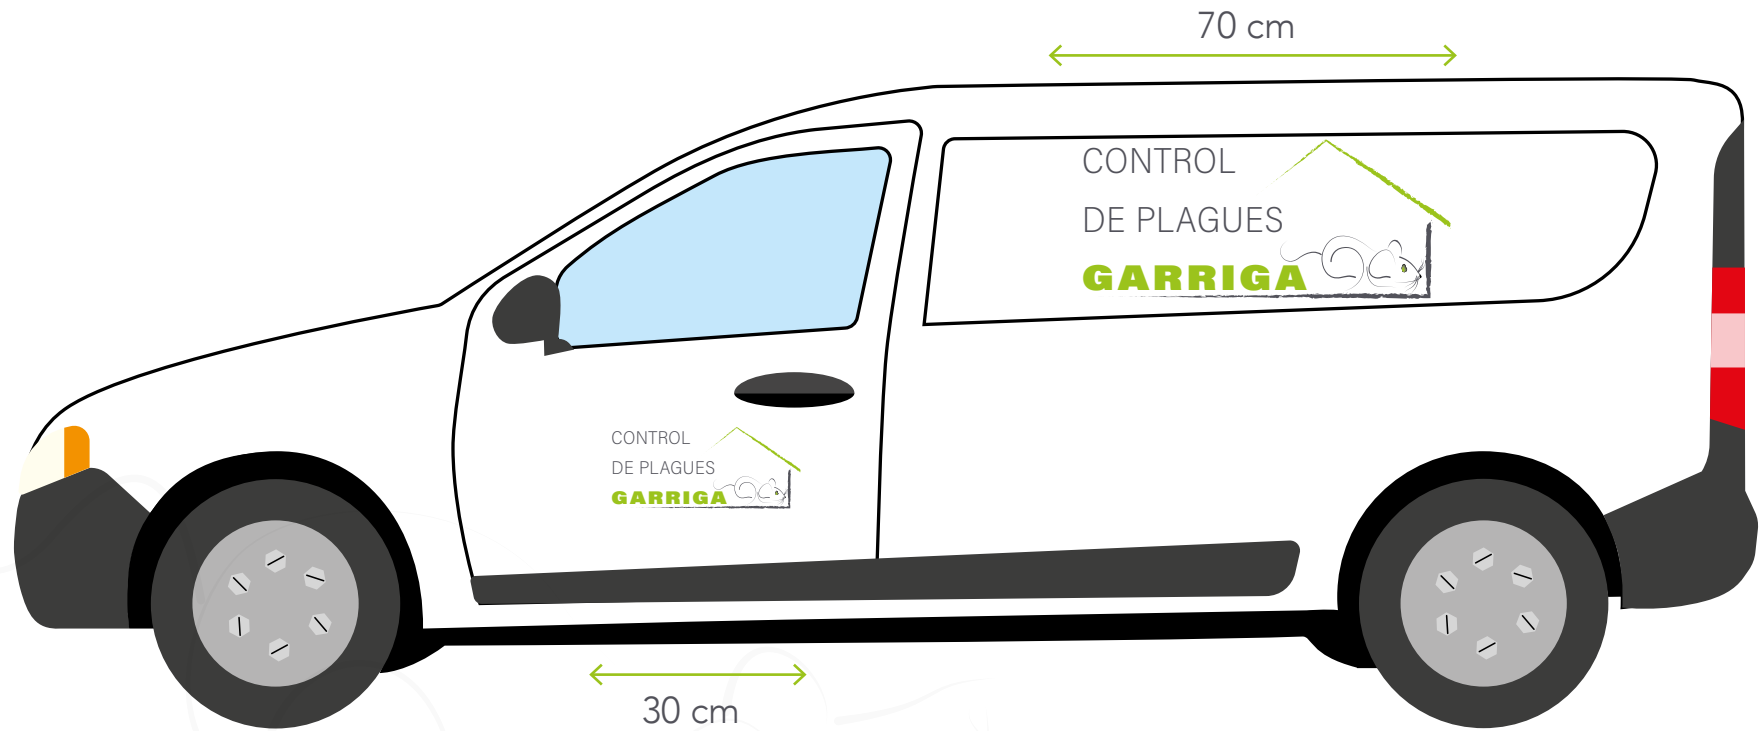

APLICACIONES